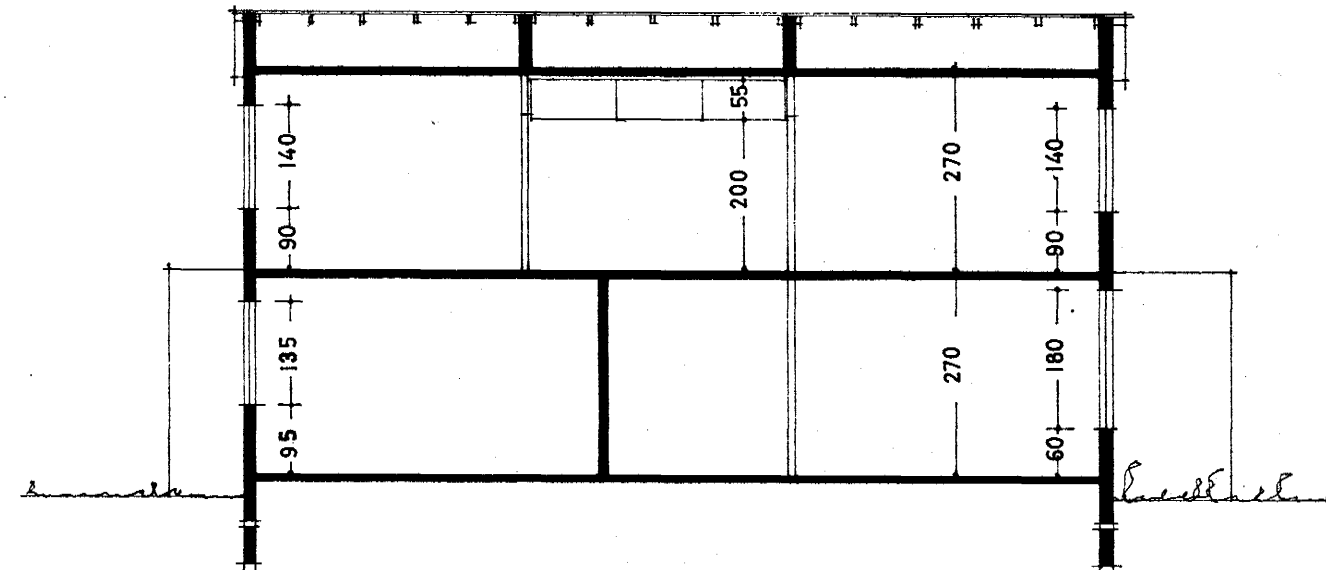

SNEIÐING

SNEIÐING

VESTUR

AUSTUR

AFSTÖÐUMYND 1:500

FLATARMÁL LÖÐAR SAMT.  
GRUNNFLÖTUR HÚSA  
RÚMMÁL HÚSA (ÁN KJALLARA)  
NETTO FLATARMÁL ÍBÚÐA

2772 m<sup>2</sup>  
117.4 "  
595.5 m<sup>3</sup>  
119.72 m<sup>2</sup>