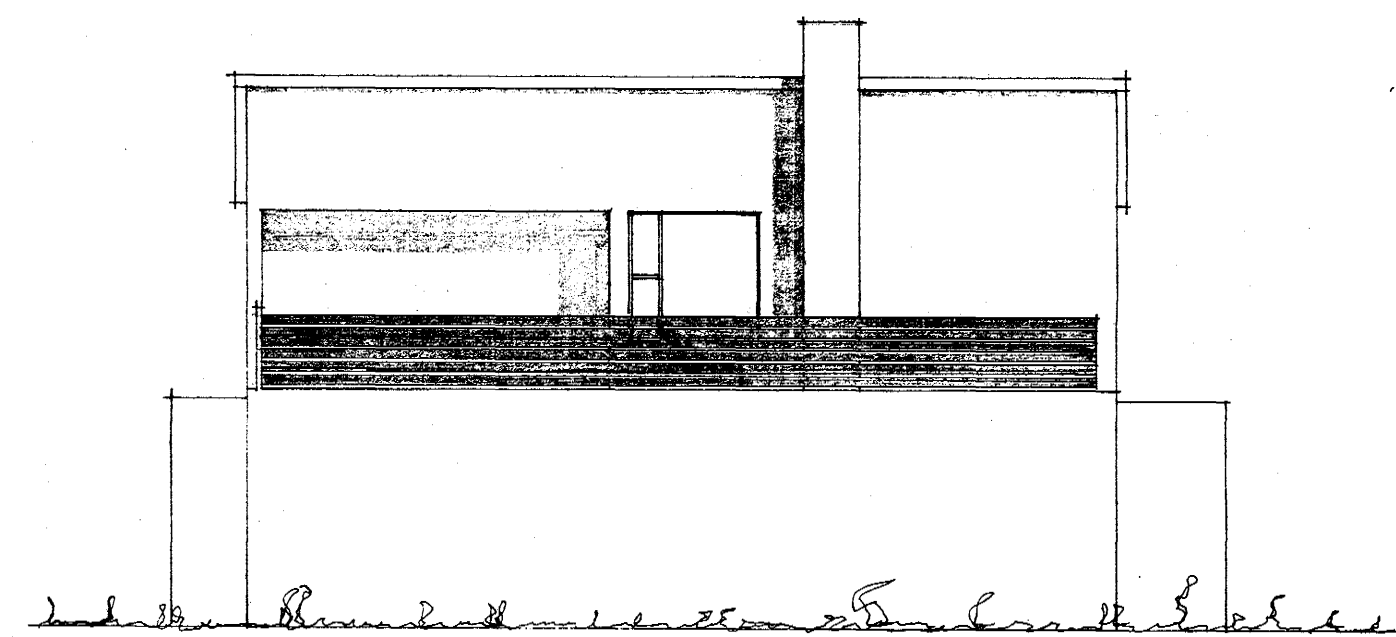

SNEIÐING

SNEIÐING

VESTUR

AUSTUR

AFSTÖÐUMYND 1:500

FLATARMÁL LÖÐAR SAMT.  
GRUNNFLÖTUR HÚSA  
RÚMMÁL HÚSA (ÁN KJALLARA)  
NETTO FLATARMÁL ÍBÚÐA

2772 m<sup>2</sup>  
117.4 "  
595.5 m<sup>3</sup>  
119.72 m<sup>2</sup>

Samþykkt á fundi bygginga-  
nefndar þ. 23 / 4 / 1969

BYGGINGAFULLTRÚINN  
Í HAFNARFIRÐI

*J. Sigurdsson*

VERKEFNI:	MÁL:	TEIKNING NR.
MIDVANGUR 75, 77, 79, 81, 83, 85 HAFNARFIRÐI.	1:100 1:500	103
ÚTLIT, SNEIÐINGAR, AFSTÖÐUMYND.	T. R.	DAGS.
	SAMB.	APRÍL 1969
JÓN SIGURÐSSON F.T.F.Í.		BÓLSTADARHLÍÐ 37 SÍMI 34668
		HRINGBRAUT 121 SÍMI 10600