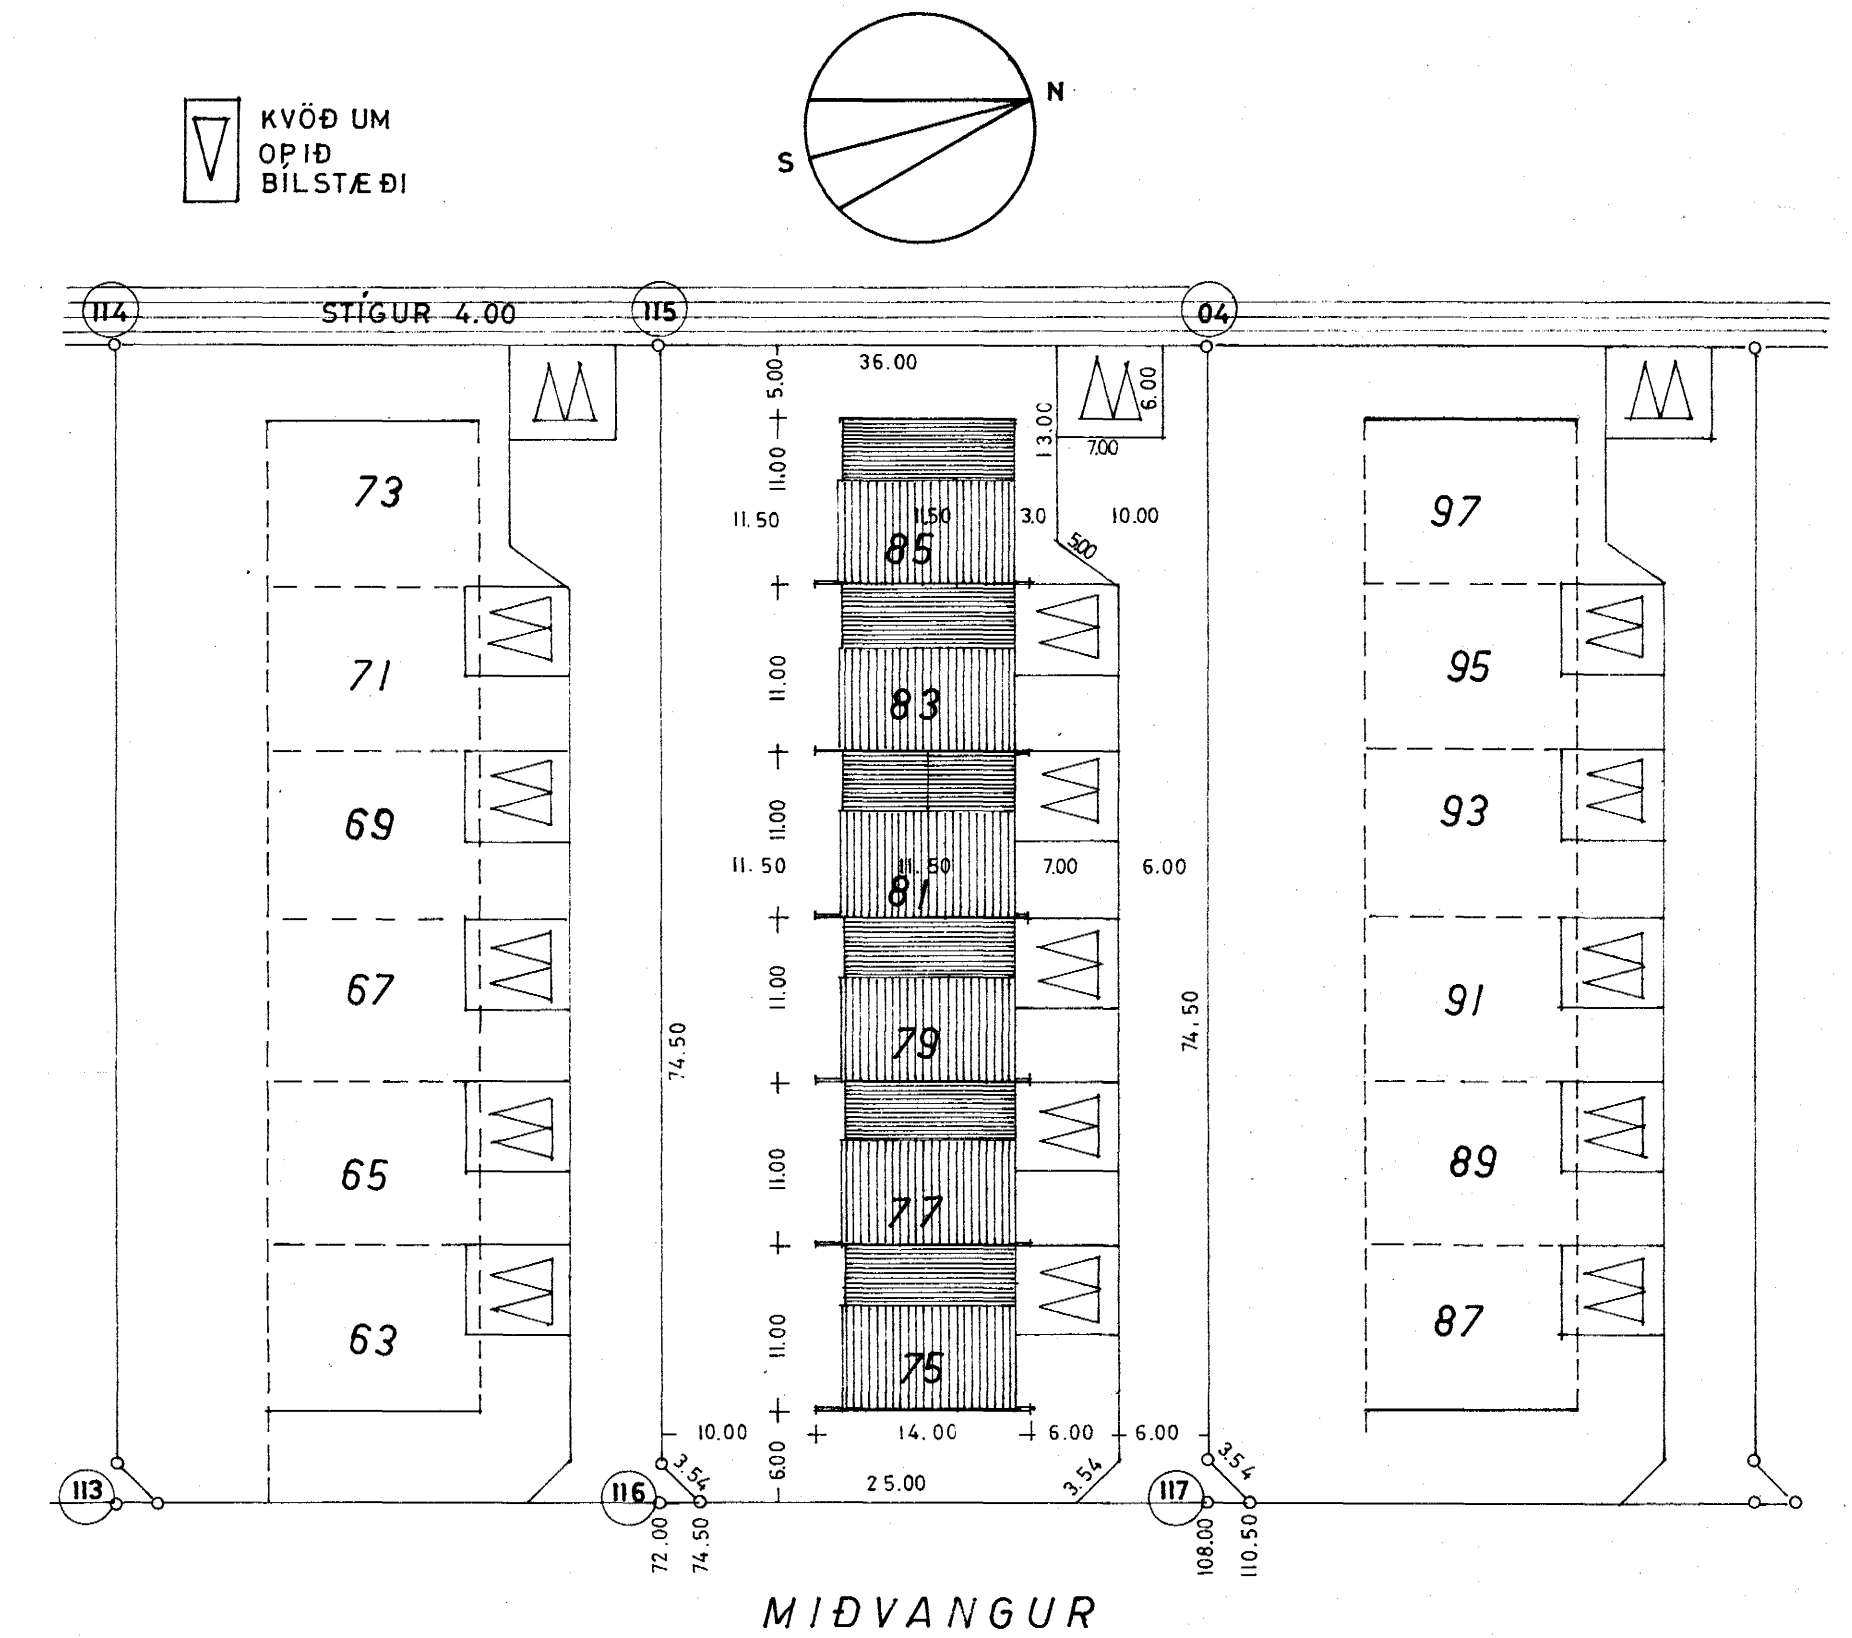

SNEIÐING

SNEIÐING

VESTUR

AUSTUR

AFSTÖÐUMYND 1:500

FLATARMÁL LÖÐAR SAMT.  
GRUNNFLÖTUR HÚSA  
RÚMMÁL HÚSA (ÁN KJALLARA)  
NETTO FLATARMÁL ÍBÚÐA

2772 m<sup>2</sup>  
117.4 "  
595.5 m<sup>3</sup>  
119.72 m<sup>2</sup>