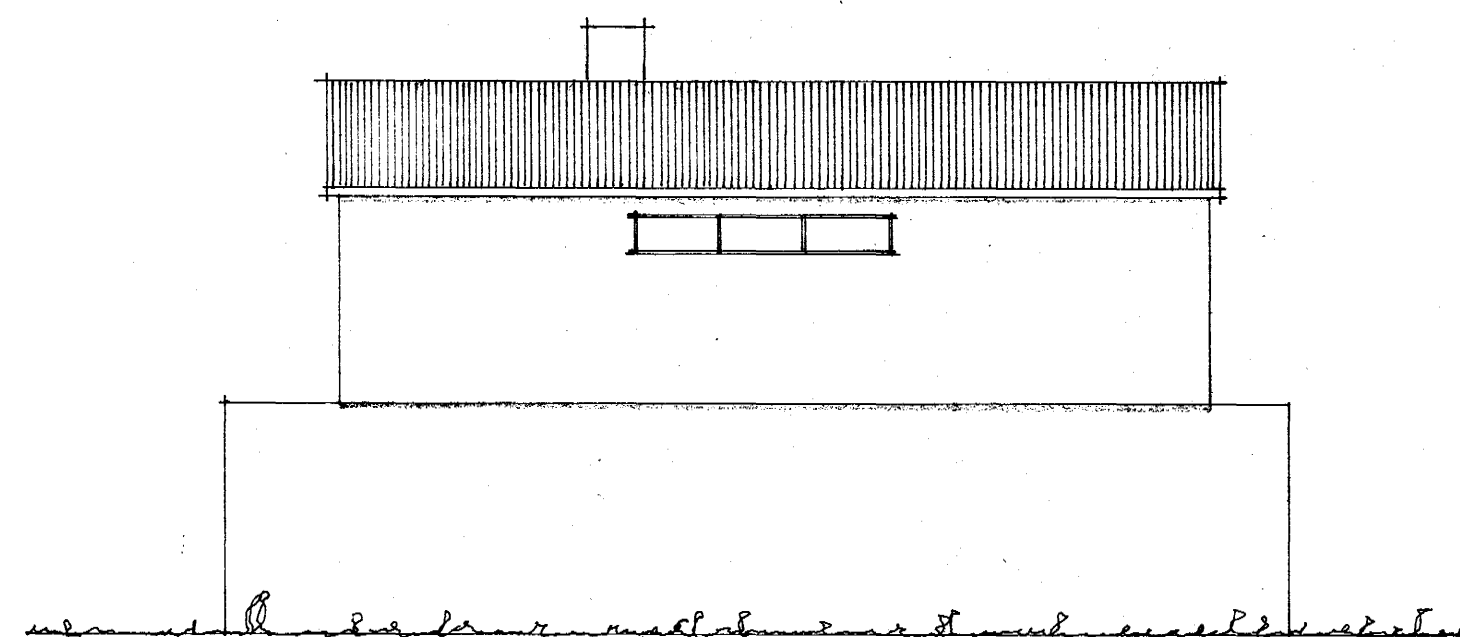

SNEIÐING

SNEIÐING

VESTUR

AUSTUR

AFSTÖÐUMYND 1:500

FLATARMÁL LÖÐAR SAMT.  
GRUNNFLÖTUR HÚSA  
RÚMMÁL HÚSA (ÁN KJALLARA)  
NETTO FLATARMÁL ÍBÚÐA

2772 m<sup>2</sup>  
117.4 "  
595.5 m<sup>3</sup>  
119.72 m<sup>2</sup>

Samþykkt á fundi bygginga-  
nefndar þ. 23 / 4 / 1969

BYGGINGAFULLTRÚINN  
Í HAFNARFIRÐI

*J. Sigurdsson*

VERKEFNI:	MÁL:	TEIKNING NR.
MIDVANGUR 75, 77, 79, 81, 83, 85 HAFNARFIRÐI.	1:100 1:500	103
ÚTLIT, SNEIÐINGAR, AFSTÖÐUMYND.	T. R.	DAGS.
	SAMB.	APRÍL 1969
JÓN SIGURÐSSON F.T.F.Í.		BÓLSTADARHLÍÐ 37 SÍMI 34668
		HRINGBRAUT 121 SÍMI 10600