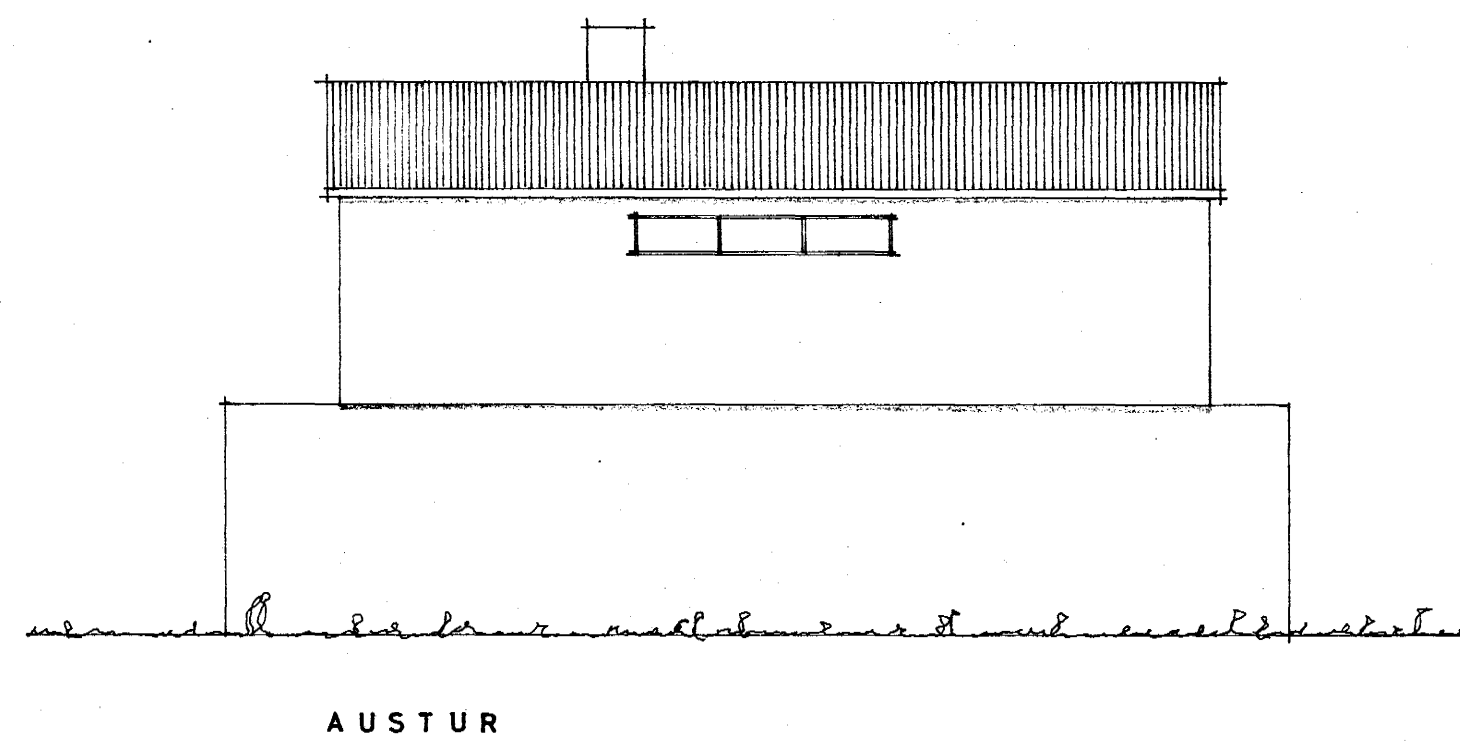

SNEIÐING

SNEIÐING

VESTUR

AUSTUR

MIDVANGUR

AFSTÖÐUMYND 1:500

FLATARMÁL LÓÐAR SAMT. 2772 m<sup>2</sup>  
 GRUNNFLÖTUR HÚSA 117.4 "  
 RÚMMÁL HÚSA (ÁN KJALLARA) 595.5 m<sup>3</sup>  
 NETTO FLATARMÁL ÍBÚÐA 119.72 m<sup>2</sup>

Samþykkt á fundi bygginga-  
 nefndar p. 23/4/69

BYGGINGAFLUTT ÚNN  
 Í HAFNARFIRÐI

*[Signature]*

VERKEFNI:	MÁL	TEIKNING NR.
MIDVANGUR 75,77,79,81,83,85 HAFNARFIRÐI.	1:100 1:500	103
ÚTLIT, SNEIÐINGAR, AFSTÖÐUMYND.	T. R.	DAGS.
		APRÍL 1969
SAMP.		
JÓN SIGURDSSON F.T.F.Í.		
BÓLSTADARHLÍÐ 37 SÍMI 34668		
HRINGBRAUT 121 SÍMI 10600		