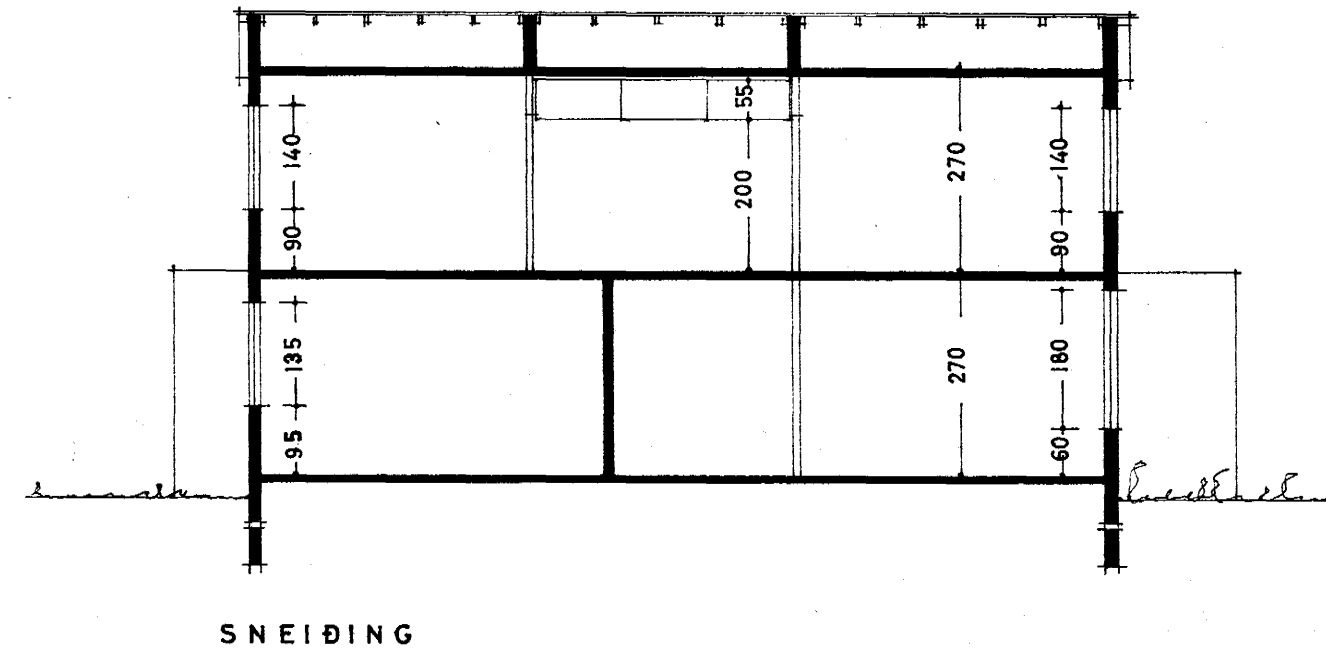

SNEIÐING

SNEIÐING

VESTUR

AUSTUR

MIDVANGUR

AFSTÖÐUMYND 1:500

FLATARMÁL LÓÐAR SAMT. 2772 m<sup>2</sup>  
 GRUNNFLÖTUR HÚSA 117.4 "  
 RÚMMÁL HÚSA (ÁN KJALLARA) 595.5 m<sup>3</sup>  
 NETTO FLATARMÁL ÍBÚÐA 119.72 m<sup>2</sup>