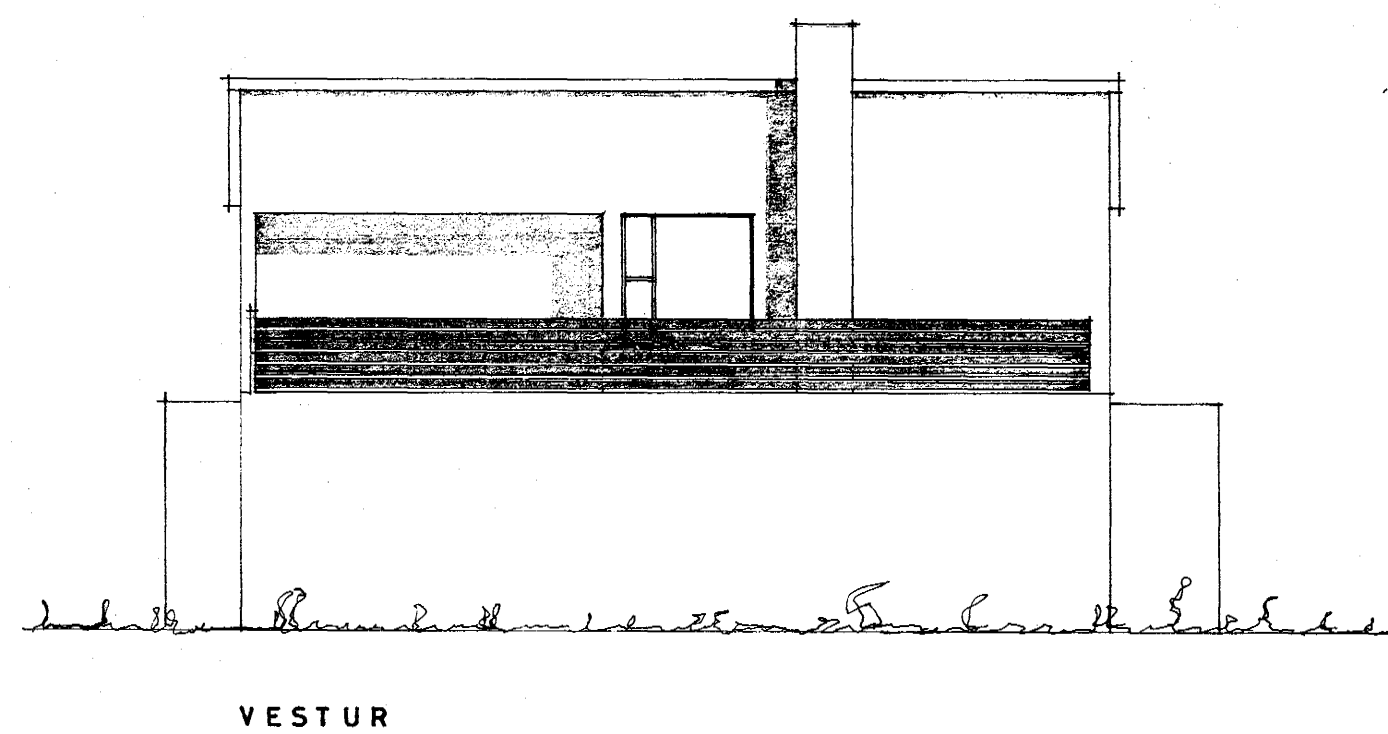

SNEIÐING

SNEIÐING

VESTUR

AUSTUR

MIDVANGUR

AFSTÖÐUMYND 1:500

FLATARMÁL LÓÐAR SAMT. 2772 m<sup>2</sup>  
 GRUNNFLÖTUR HÚSA 117.4 "  
 RÚMMÁL HÚSA (ÁN KJALLARA) 595.5 m<sup>3</sup>  
 NETTO FLATARMÁL ÍBÚÐA 119.72 m<sup>2</sup>

Samþykkt á fundi bygginga-  
 nefndar p. 23/4/69

BYGGINGAFLUTT ÚNN  
 Í HAFNARFIRÐI

*[Signature]*

VERKEFNI:	MÁL	TEIKNING NR.
MIDVANGUR 75,77,79,81,83,85 HAFNARFIRÐI.	1:100 1:500	103
ÚTLIT, SNEIÐINGAR, AFSTÖÐUMYND.	T. R.	DAGS.
		APRÍL 1969
SAMP.		
JÓN SIGURDSSON F.T.F.Í.		
BÓLSTADARHLÍÐ 37 SÍMI 34668		
HRINGBRAUT 121 SÍMI 10600		