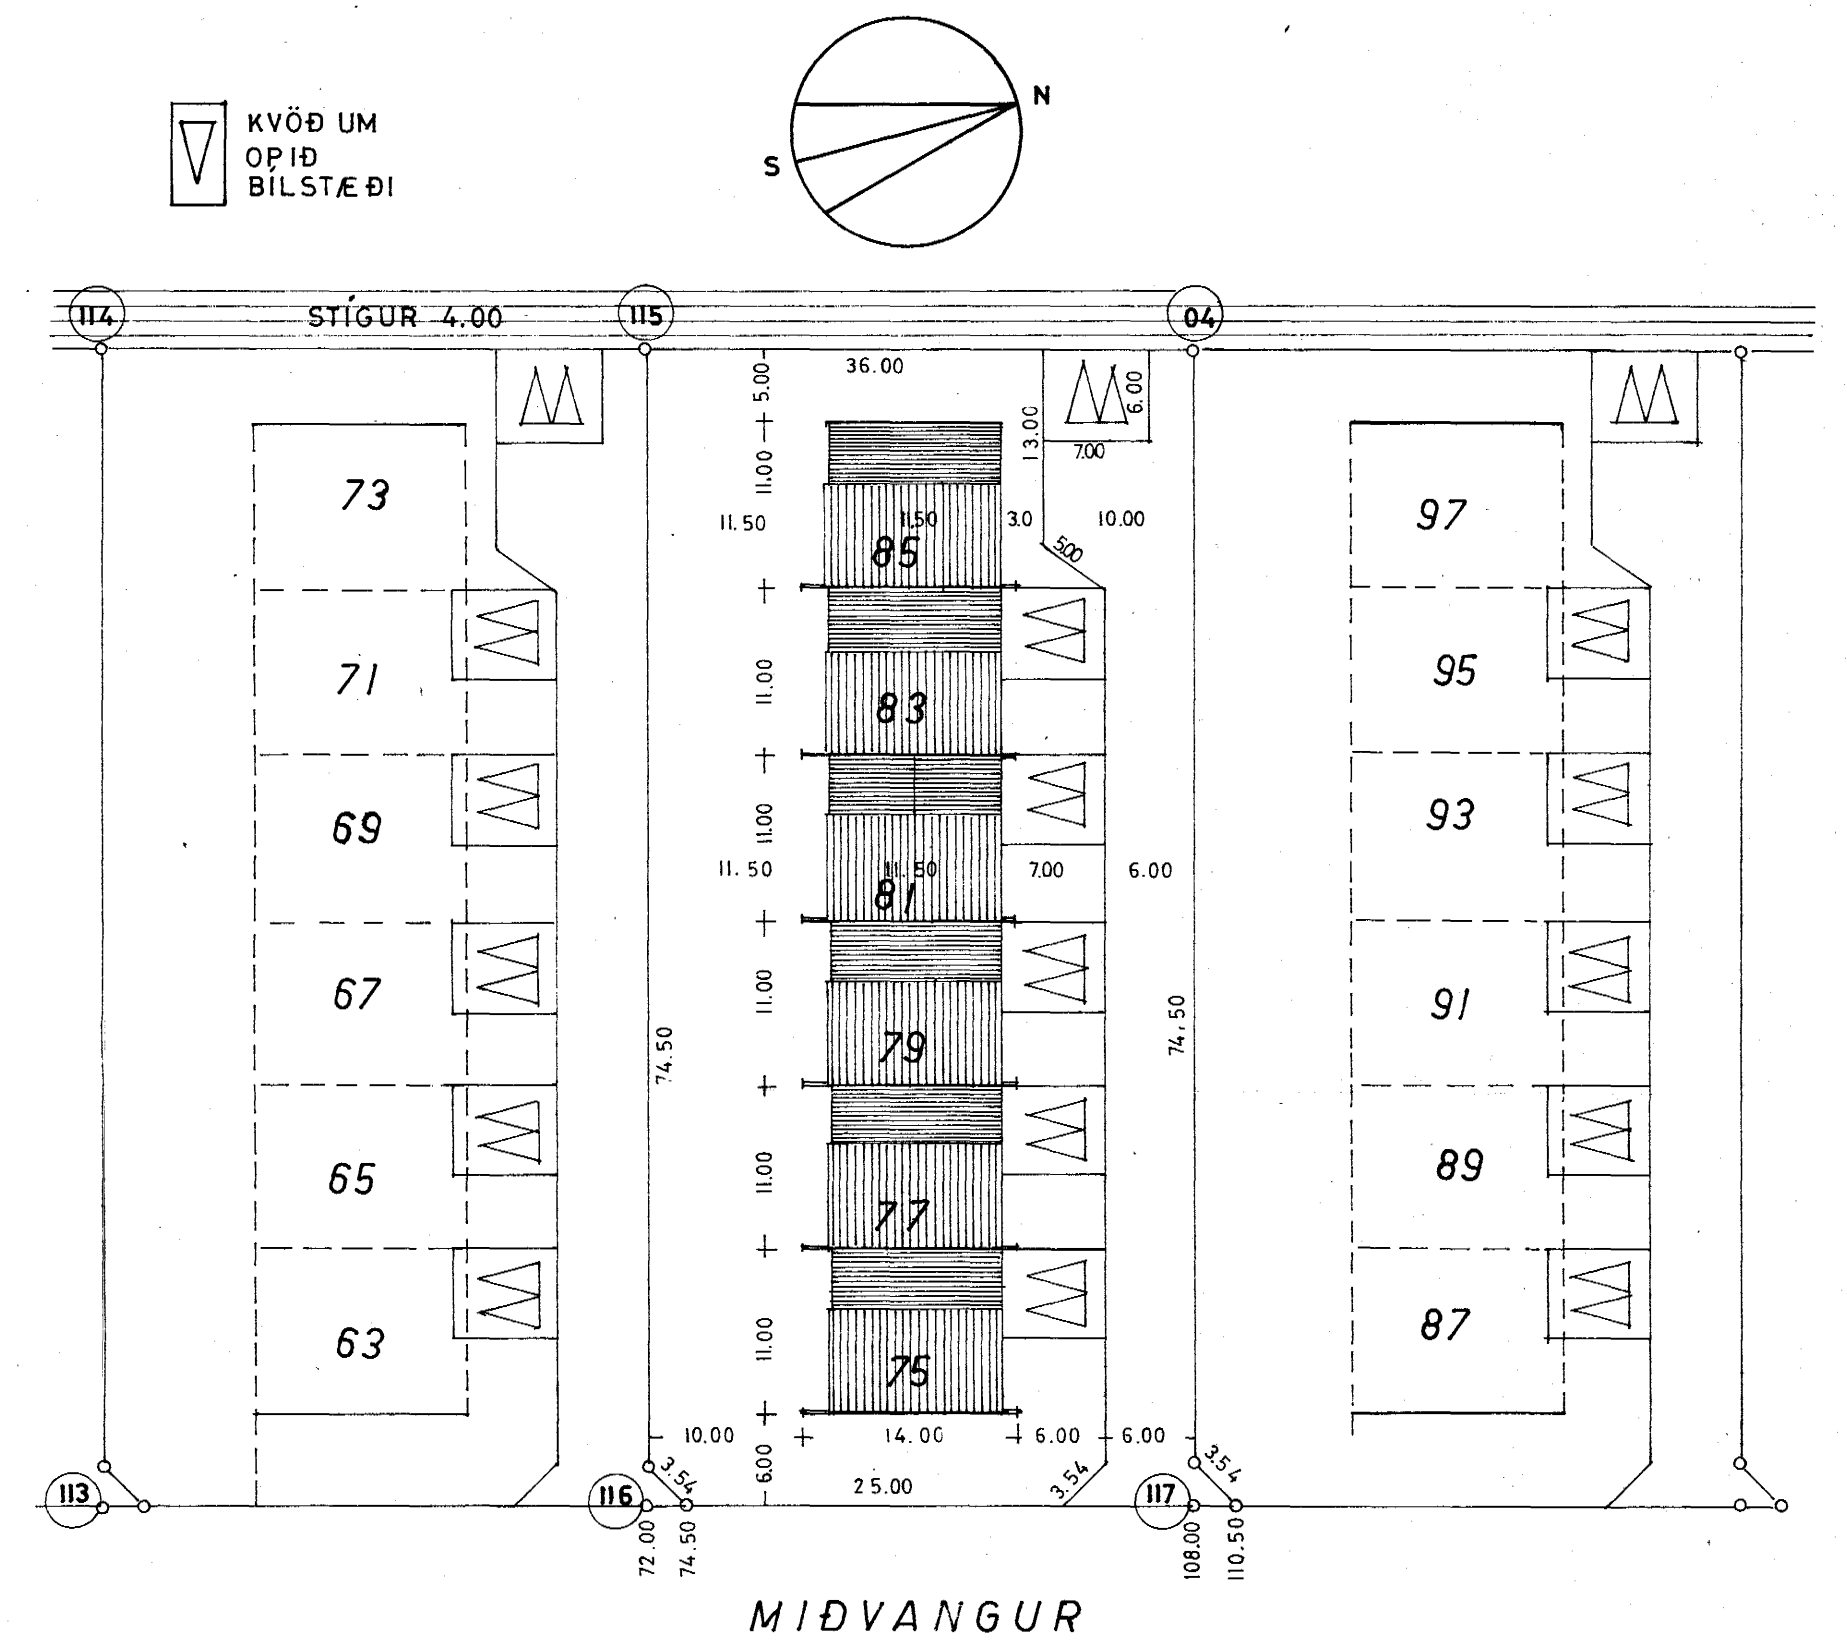

SNEIÐING

SNEIÐING

VESTUR

AUSTUR

MIDVANGUR

AFSTÖÐUMYND 1:500

FLATARMÁL LÓÐAR SAMT. 2772 m<sup>2</sup>  
 GRUNNFLÖTUR HÚSA 117.4 "  
 RÚMMÁL HÚSA (ÁN KJALLARA) 595.5 m<sup>3</sup>  
 NETTO FLATARMÁL ÍBÚÐA 119.72 m<sup>2</sup>

Samþykkt á fundi bygginga-  
 nefndar p. 23/4/69

BYGGINGAFLUTT ÚNN  
 Í HAFNARFIRÐI

*[Signature]*

VERKEFNI:	MÁL	TEIKNING NR.
MIDVANGUR 75,77,79,81,83,85 HAFNARFIRÐI.	1:100 1:500	103
ÚTLIT, SNEIÐINGAR, AFSTÖÐUMYND.	T. R.	DAGS.
		APRÍL 1969
SAMP.		
JÓN SIGURDSSON F.T.F.Í.		
BÓLSTADARHLÍÐ 37 SÍMI 34668		
HRINGBRAUT 121 SÍMI 10600		