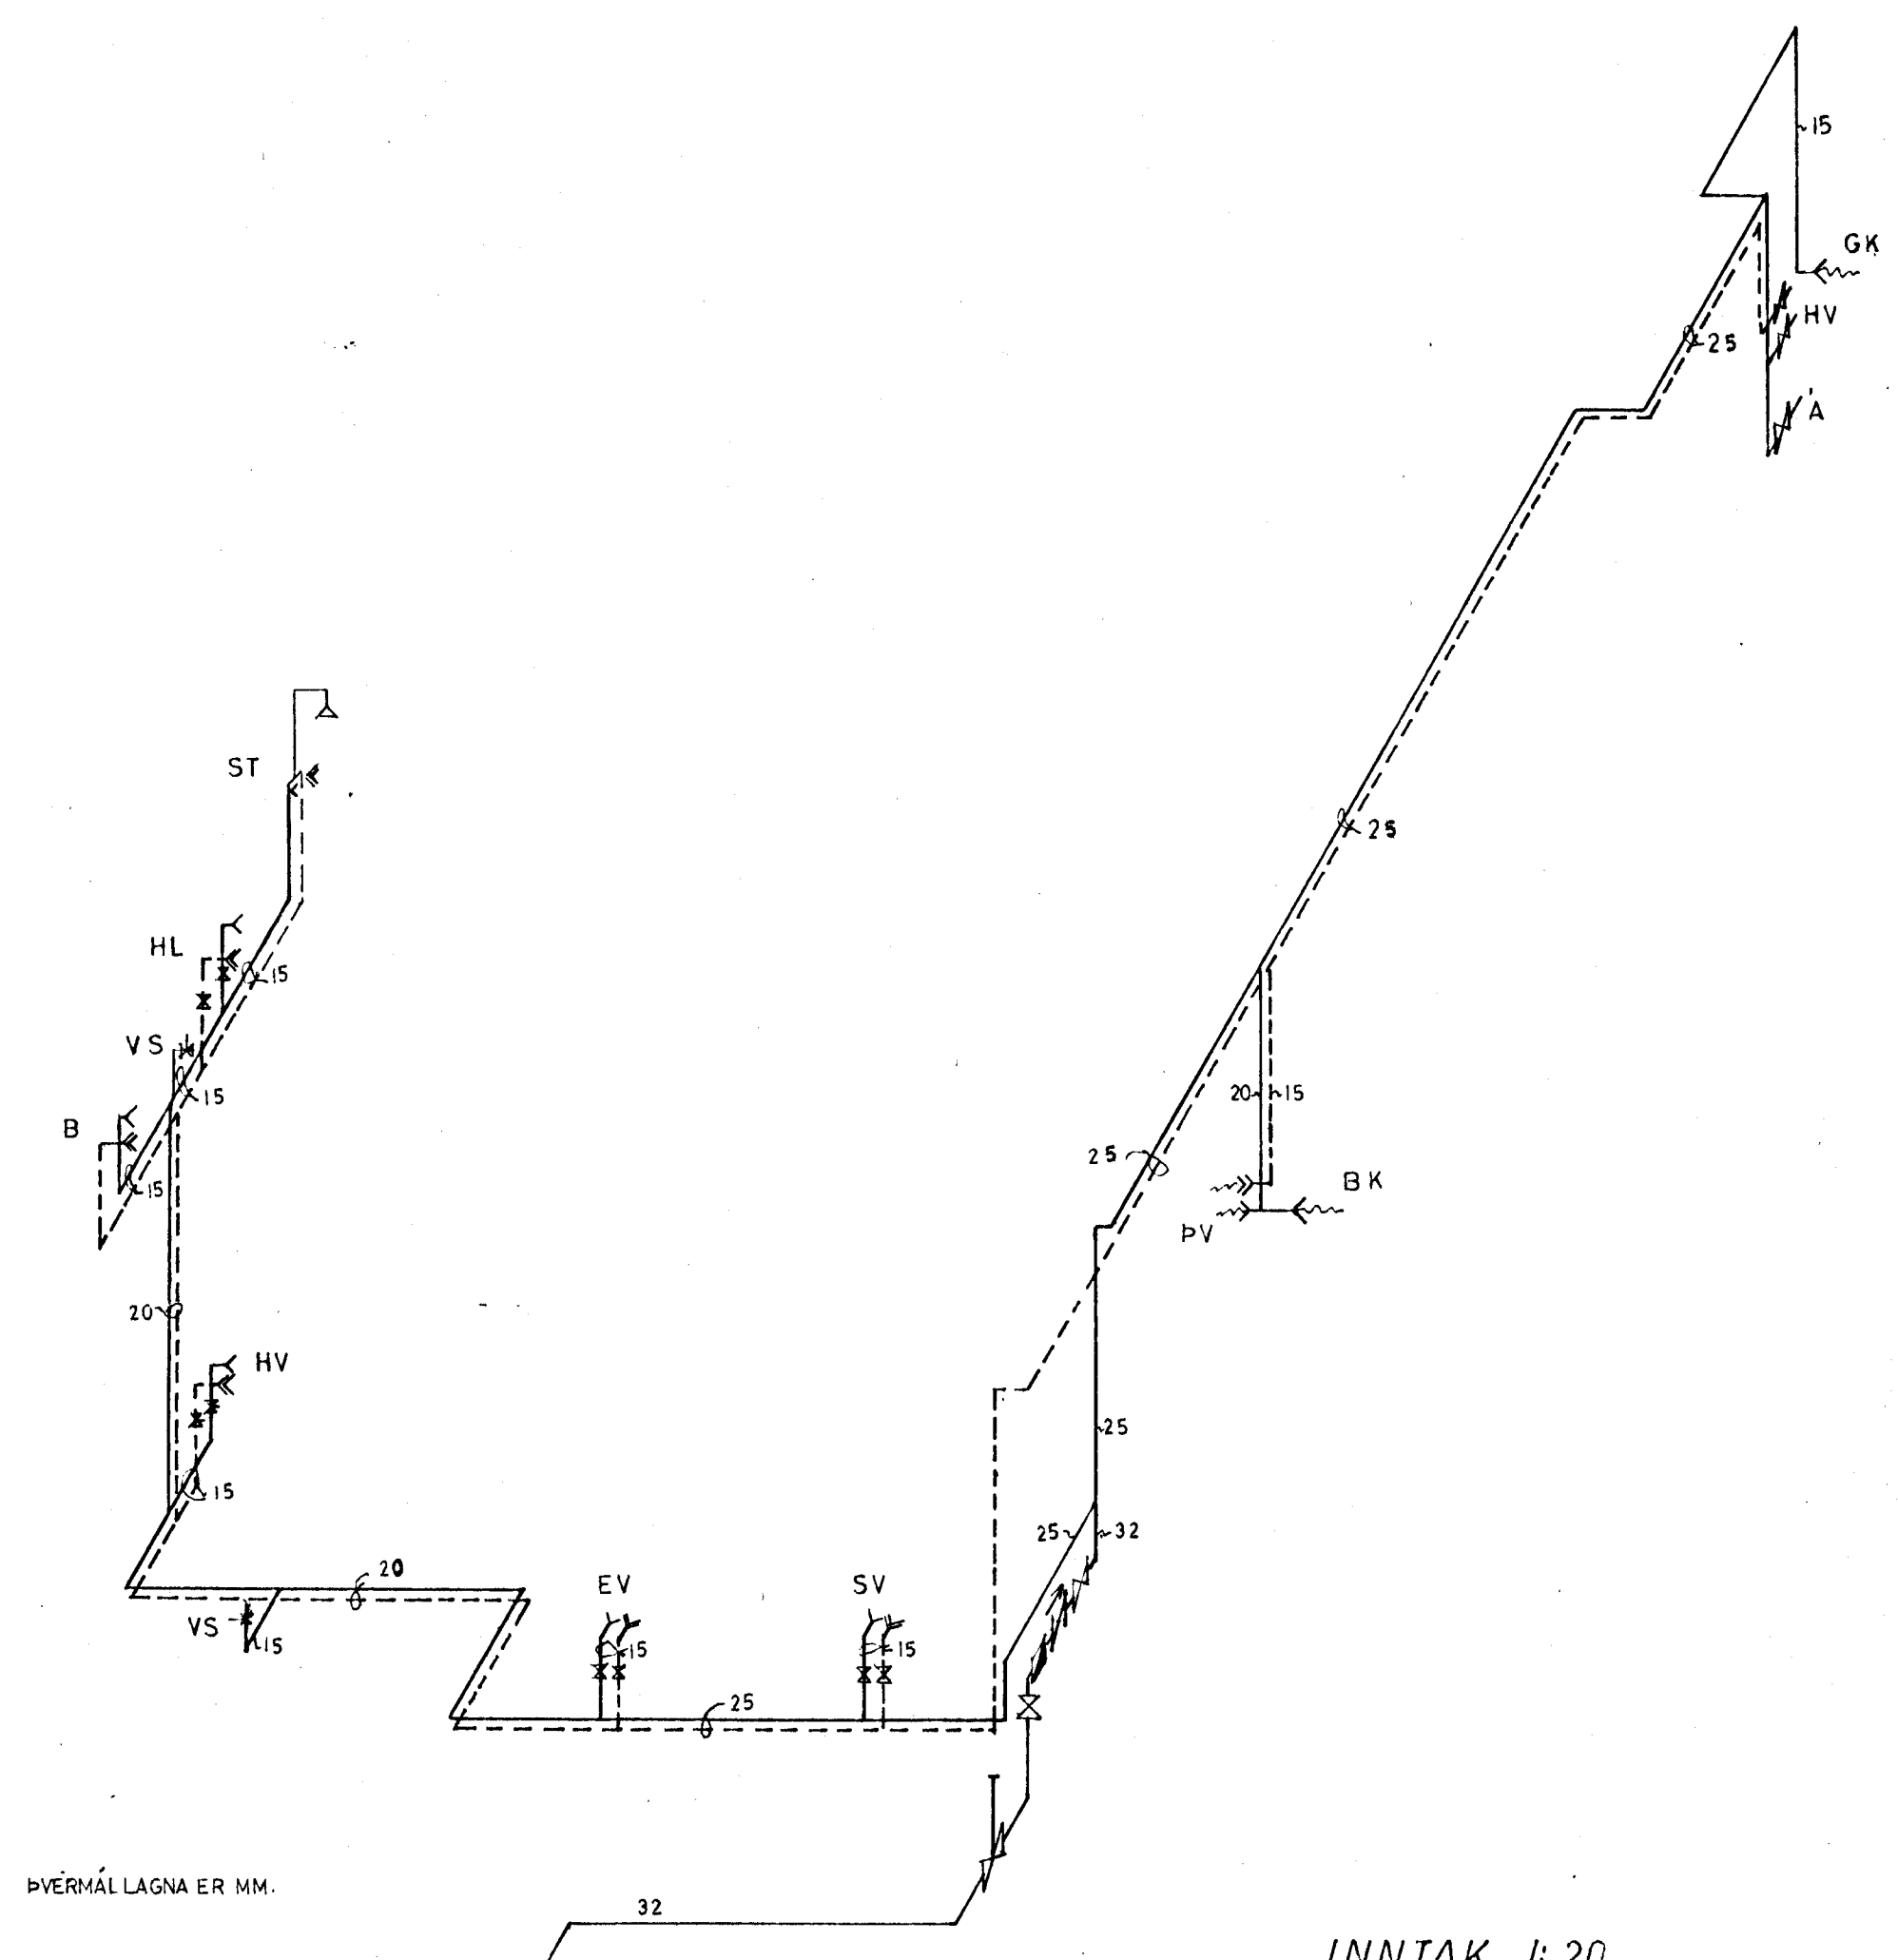

**TAFLA YFIR TÖPPUNARSTADI**

SKAMM-STÖFUN	NAFN	FJÖLDI	KALDIR KRANAR		HEITIR KRANAR			
			VÍDD MM.		TÖPPUNAR-EININGAR	VÍDD MM.		TÖPPUNAR-EININGAR
			15	20		15	20	
HL	HANDLAUG	3	3		3		3	
EV	ELDHUSVASKUR	1	1		1		1	
B	BADKAR	1	1		1		1	
SV	SKOLVASKUR	1	1		1		1	
VS	VATNSSALERNI	2	2					
PV	ÞVOTTAVÉL	1	1		1		1	
BK	KRANI Í BÍLSKÚR	1	1		1		1	
GK	GARÐKRANI	1	1		1		1	
Á	ÁFYLLING Á MIÐST.	1	1		1		1	
HV	HITAV. GEYMR							
TÖPPUNAREININGAR SAMT.					11	+	7	
HEIMÆÐ ER Ø 32 MM.								
GÖTUEÐ ER Ø 50 MM.								

ÞVÆRMÁL LAGNA ER MM.

RÚM MYND

SKÝRINGAR:

- KALT VATN
- - - HEITT VATN
- < KRANI KALT VATN
- < KRANI HEITT VATN
- < KRANI MEÐ SLÖNGUSTÚT
- < RENNILOKI
- < SÆTISLOKI
- < RENNILOKI M. SPINDLI UPP ÚR JÖRÐ
- < EINSTREYMISLOKI
- < VATNSMÆLIR
- < ÖRYGGISLOKI
- < TÆMINGARVENTILL
- < FLOTKRANI