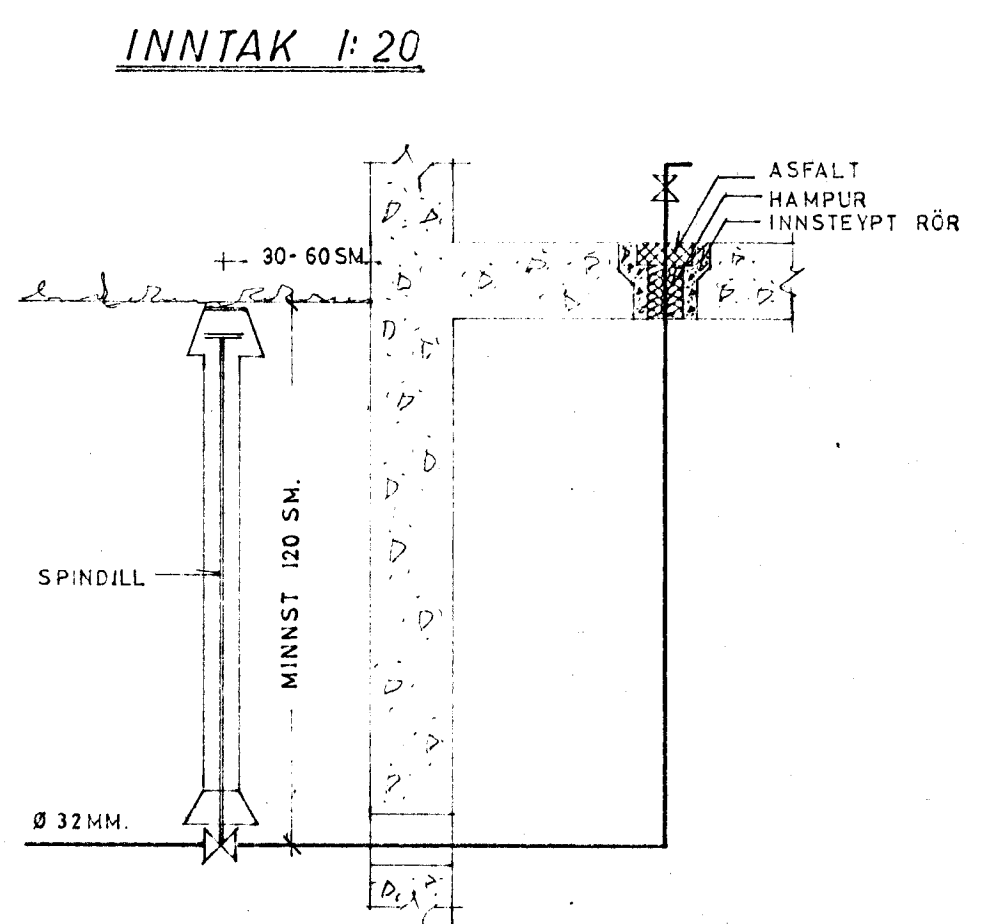

**TAFLA YFIR TÖPPUNARSTADI**

SKAMM-STÖFUN	NAFN	FJÖLDI	KALDIR KRANAR		HEITIR KRANAR			
			VÍDD MM.		TÖPPUNAR-EININGAR	VÍDD MM.		TÖPPUNAR-EININGAR
			15	20		15	20	
HL	HANDLAUG	3	3		3		3	
EV	ELDHUSVASKUR	1	1		1		1	
B	BADKAR	1	1		1		1	
SV	SKOLVASKUR	1	1		1		1	
VS	VATNSSALERNI	2	2					
PV	ÞVOTTAVÉL	1	1		1		1	
BK	KRANI Í BÍLSKÚR	1	1		1		1	
GK	GARÐKRANI	1	1		1		1	
Á	ÁFYLLING Á MIÐST.	1	1		1		1	
HV	HITAV. GEYMR							
TÖPPUNAREININGAR SAMT.					11	+	7	
HEIMÆÐ ER Ø 32 MM.								
GÖTUEÐ ER Ø 50 MM.								

ÞVÆRMÁL LAGNA ER MM.

RÚM MYND

SKÝRINGAR:

- KALT VATN
- - - HEITT VATN
- < KRANI KALT VATN
- < KRANI HEITT VATN
- < KRANI MEÐ SLÖNGUSTÚT
- < RENNILOKI
- < SÆTISLOKI
- < RENNILOKI M. SPINDLI UPP ÚR JÖRÐ
- < EINSTREYMISLOKI
- < VATNSMÆLIR
- < ÖRYGGISLOKI
- < TÆMINGARVENTILL
- < FLOTKRANI