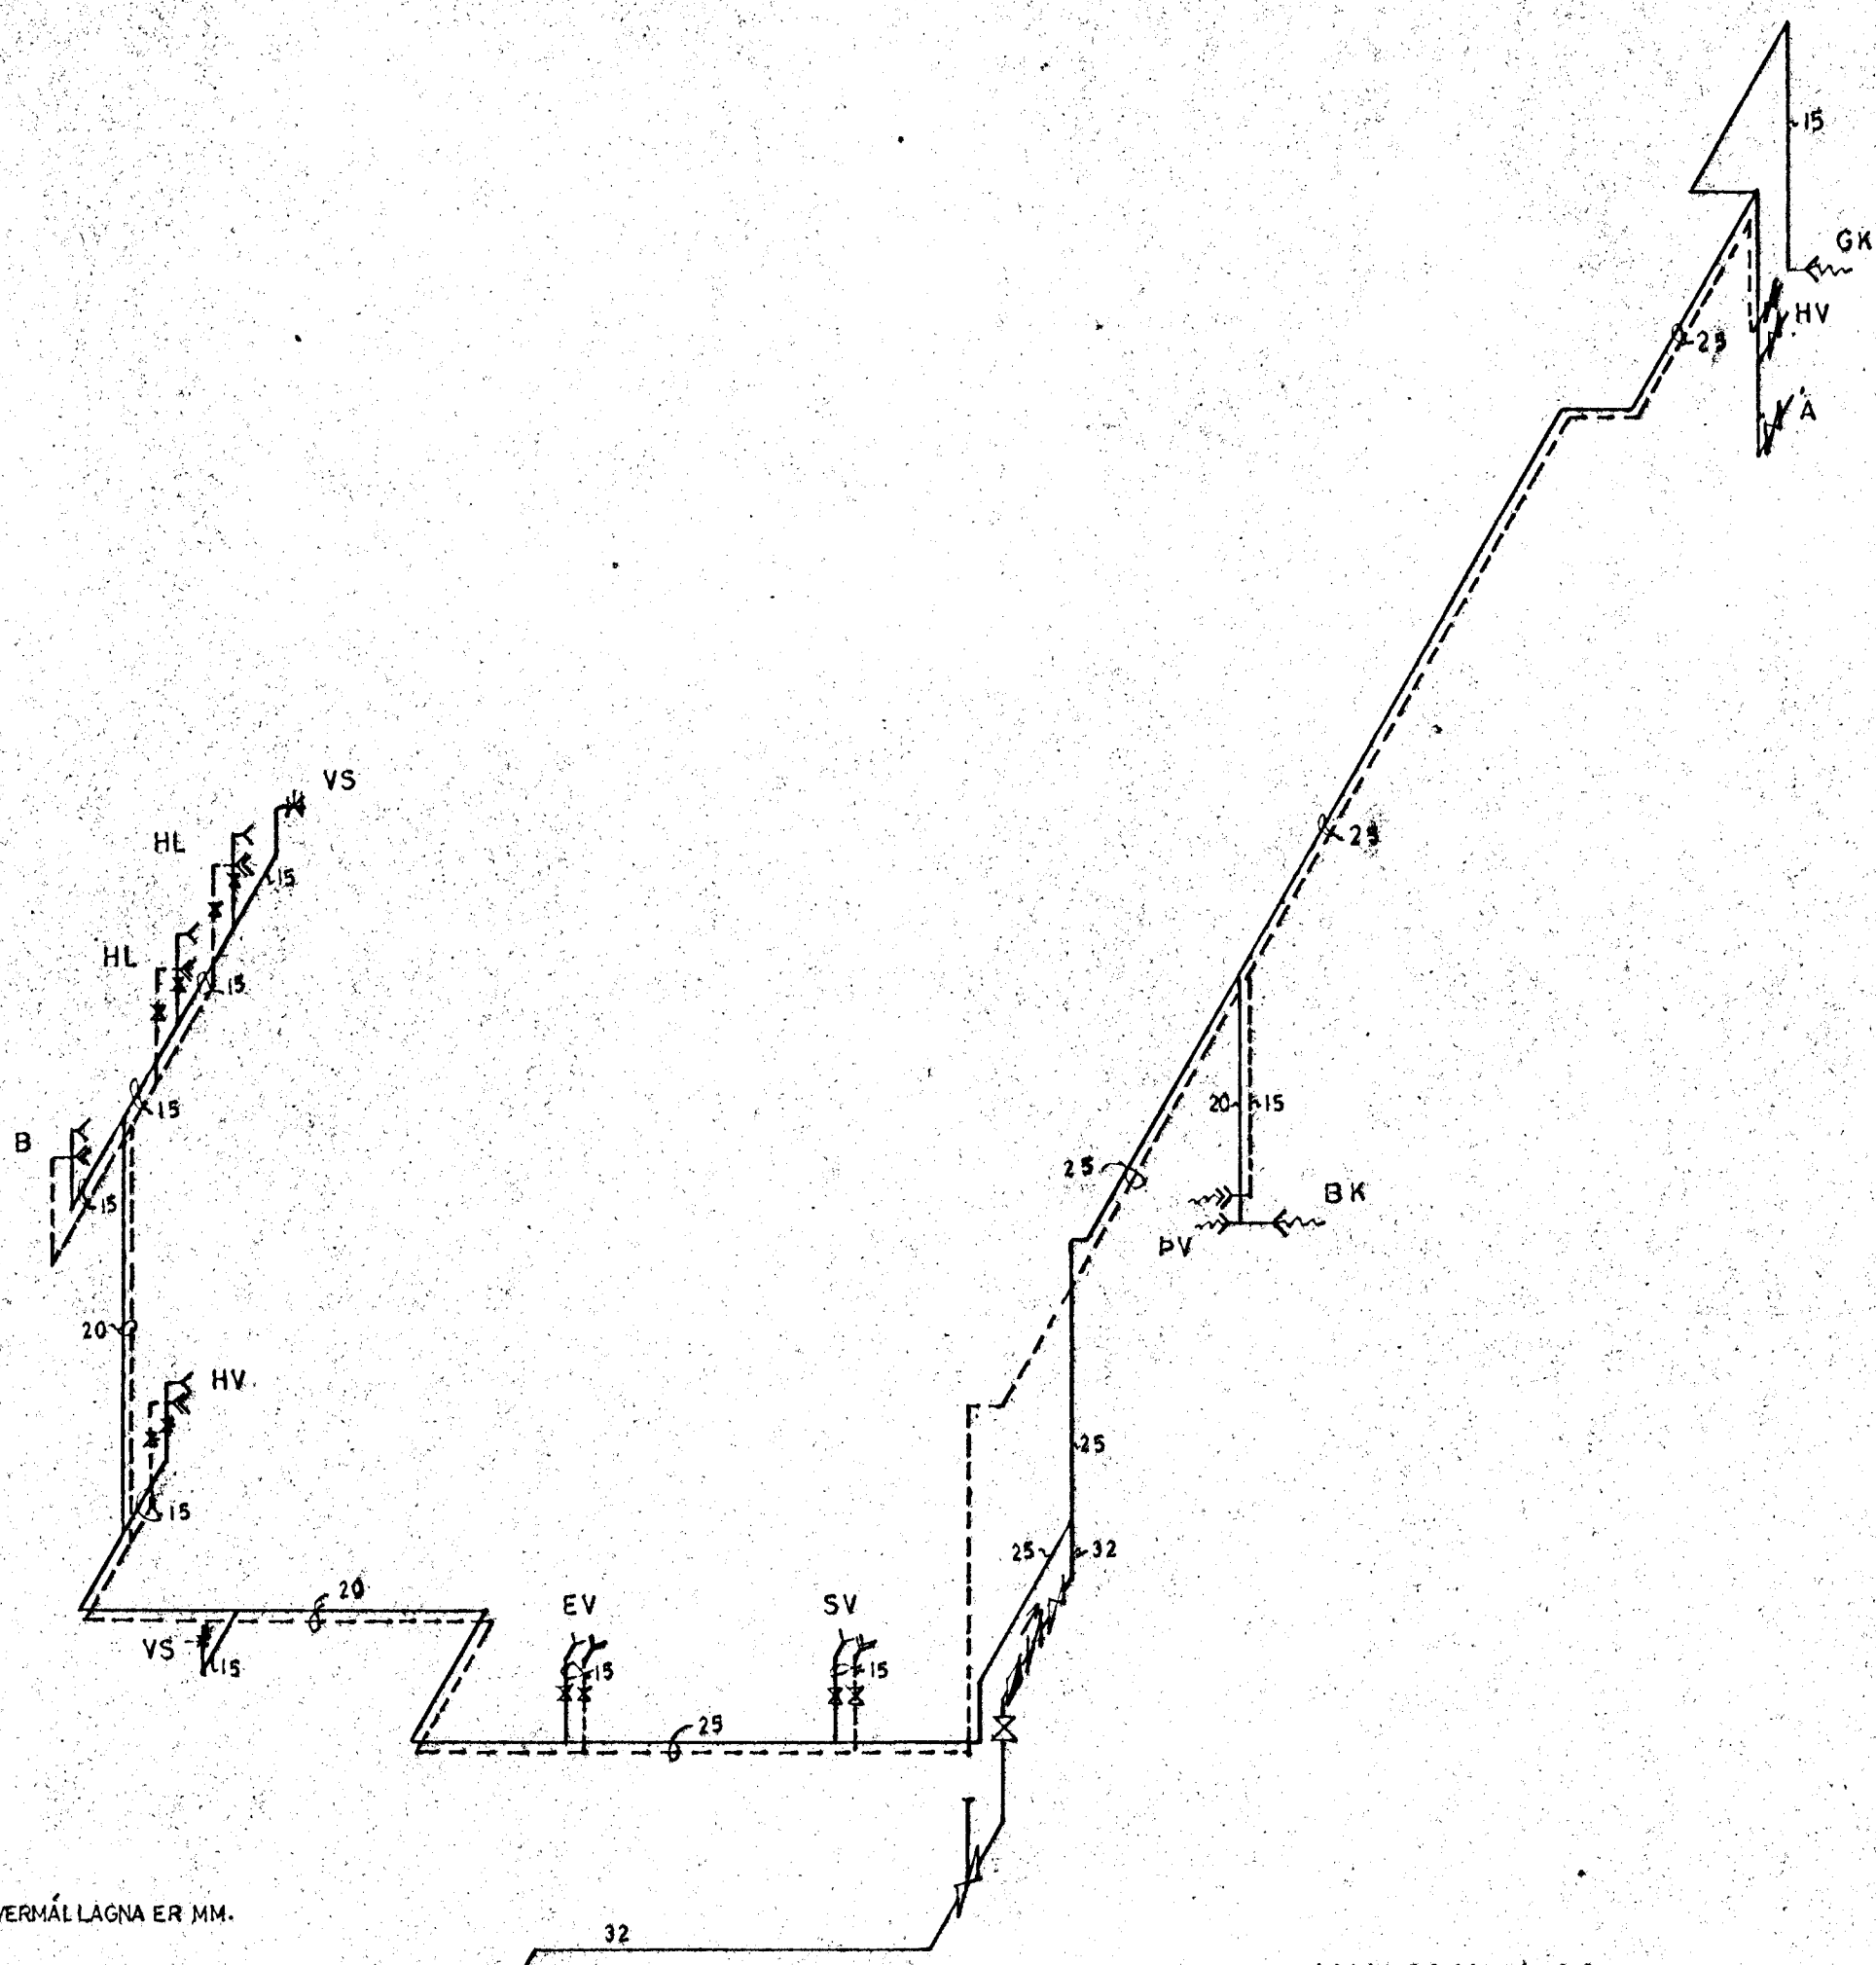

TAFLA YFIR TÖPPUNARSTADI

SKAMM-STÖFUN	TEKI NAFN	FJÖLDI	KALDIR KRANAR		HEITIR KRANAR			
			VÍDD MM.		TÖPPUNAR-EININGAR	VÍDD MM.		TÖPPUNAR-EININGAR
			15	20		15	20	
HL	HANDLAUG	3	3		3		3	
EV	ELDHUS VASKUR	1	1		1		1	
B	BADKAR	1	1		1		1	
SV	SKOLVASKUR	1	1		1		1	
VS	VATNSSALERNI	2	2		1			
PV	ÞVOTTAVÉL	1	1		1		1	
BK	KRANI Í BILSKÚR	1	1		1			
GK	GARDKRANI	1	1		1			
Á	ÁFYLLING Á MIÐST.	1	1		1			
HV	HITAV. GEYMIR							
TÖPPUNAREININGAR SAMT.					11	+	7	
HEIMÆÐ ER #32 MM.								
GÖTUEÐ ER #50 MM.								

SKÝRINGAR:

- KALT VATN
- - - HEITI VATN
- KRANI KALT VATN
- KRANI HEITI VATN
- KRANI MEÐ SLÖNGUSTÚT
- RENNILOKI
- SETISLOKI
- RENNILOKI M. SPINDLI UPP ÚR JÖRD
- EINSTREYMISLOKI
- VATNSMÆLIR
- ÖRYGGISLOKI
- TÆMINGARVENTILL
- FLOTKRANI