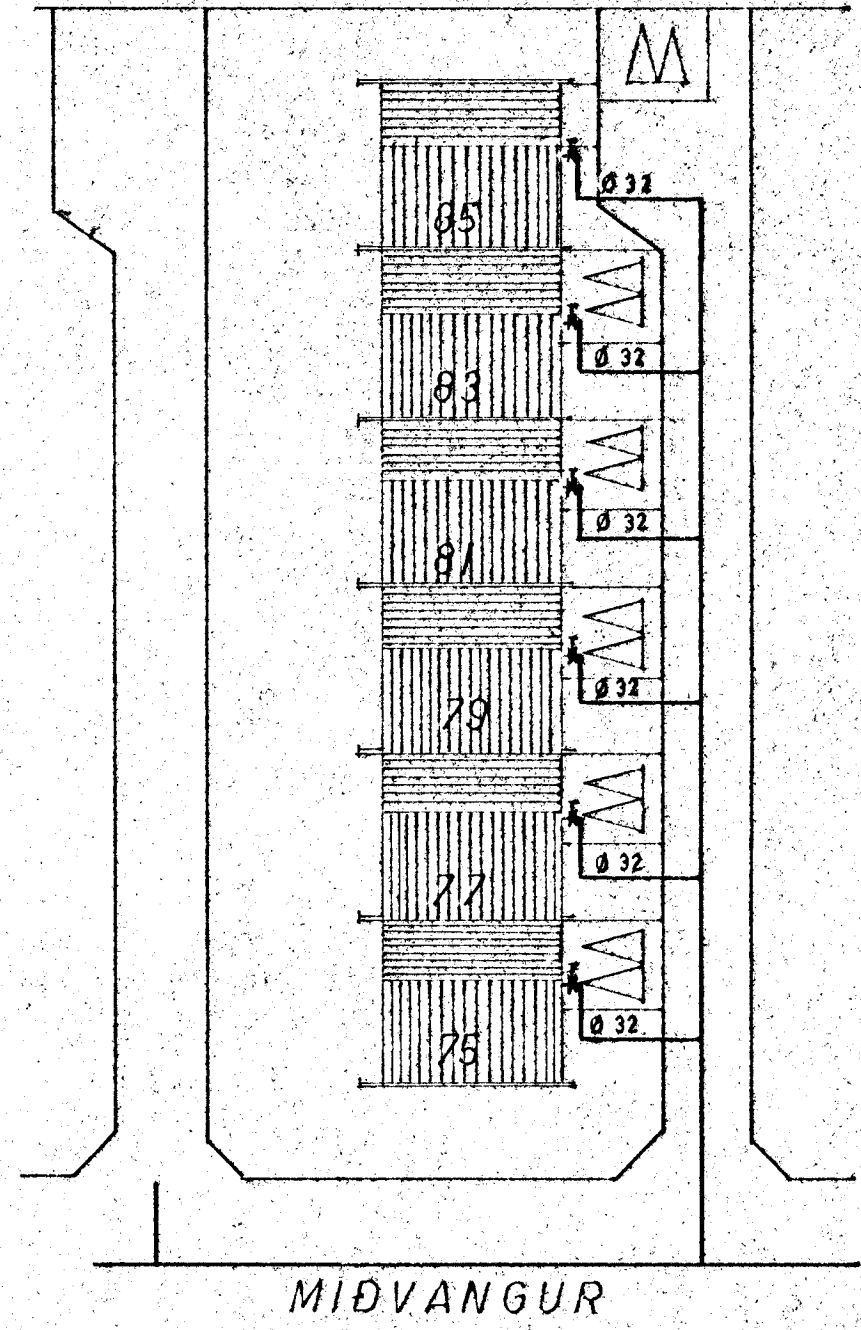

VERKEFNI:	MÁL:	TEIKNING NR.
MIÐVANGUR 75-85	79	602
VATNSLÖGN, RÚMMYND, AFST.MYND	DAGS.	JULÍ '69
SAMP Jón Sigurðsson		
JÓN SIGURÐSSON F.T.F.I. BÓLSTAÐARHLÍÐ 37, SÍMI 34668