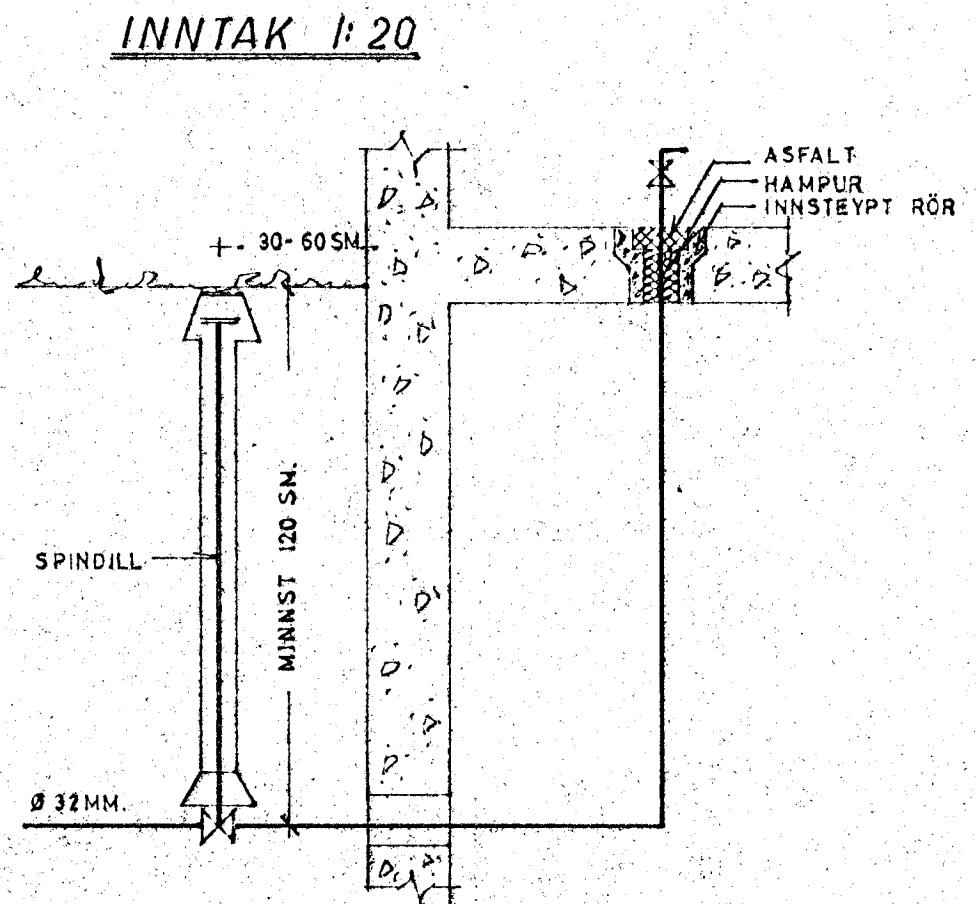

RENNILOKAR KOMI VIÐ ELDHÚSVASK OG SKOLVASK.
 SETISLOKAR KOMI VIÐ HANDLAUGAR OG SALERNISKASSA.
 EFNI OG FRÁGANGUR LAGNA SKAL VERA Í SAMRÆMI VIÐ
 GILDANDI REGLUGERÐIR.

ÞVERMÁL LAGNA ER MM.

RÚMMYND

VERKEFNI:	MÁL:	TEIKNING NR.
MIÐVANGUR 75-85	79	602
VATNSLÖGN, RÚMMYND, AFST.MYND	DAGS.	JULÍ '69
SAMP Jón Sigurðsson		
JÓN SIGURÐSSON F.T.F.I. BÓLSTAÐARHLÍÐ 37, SÍMI 34668		