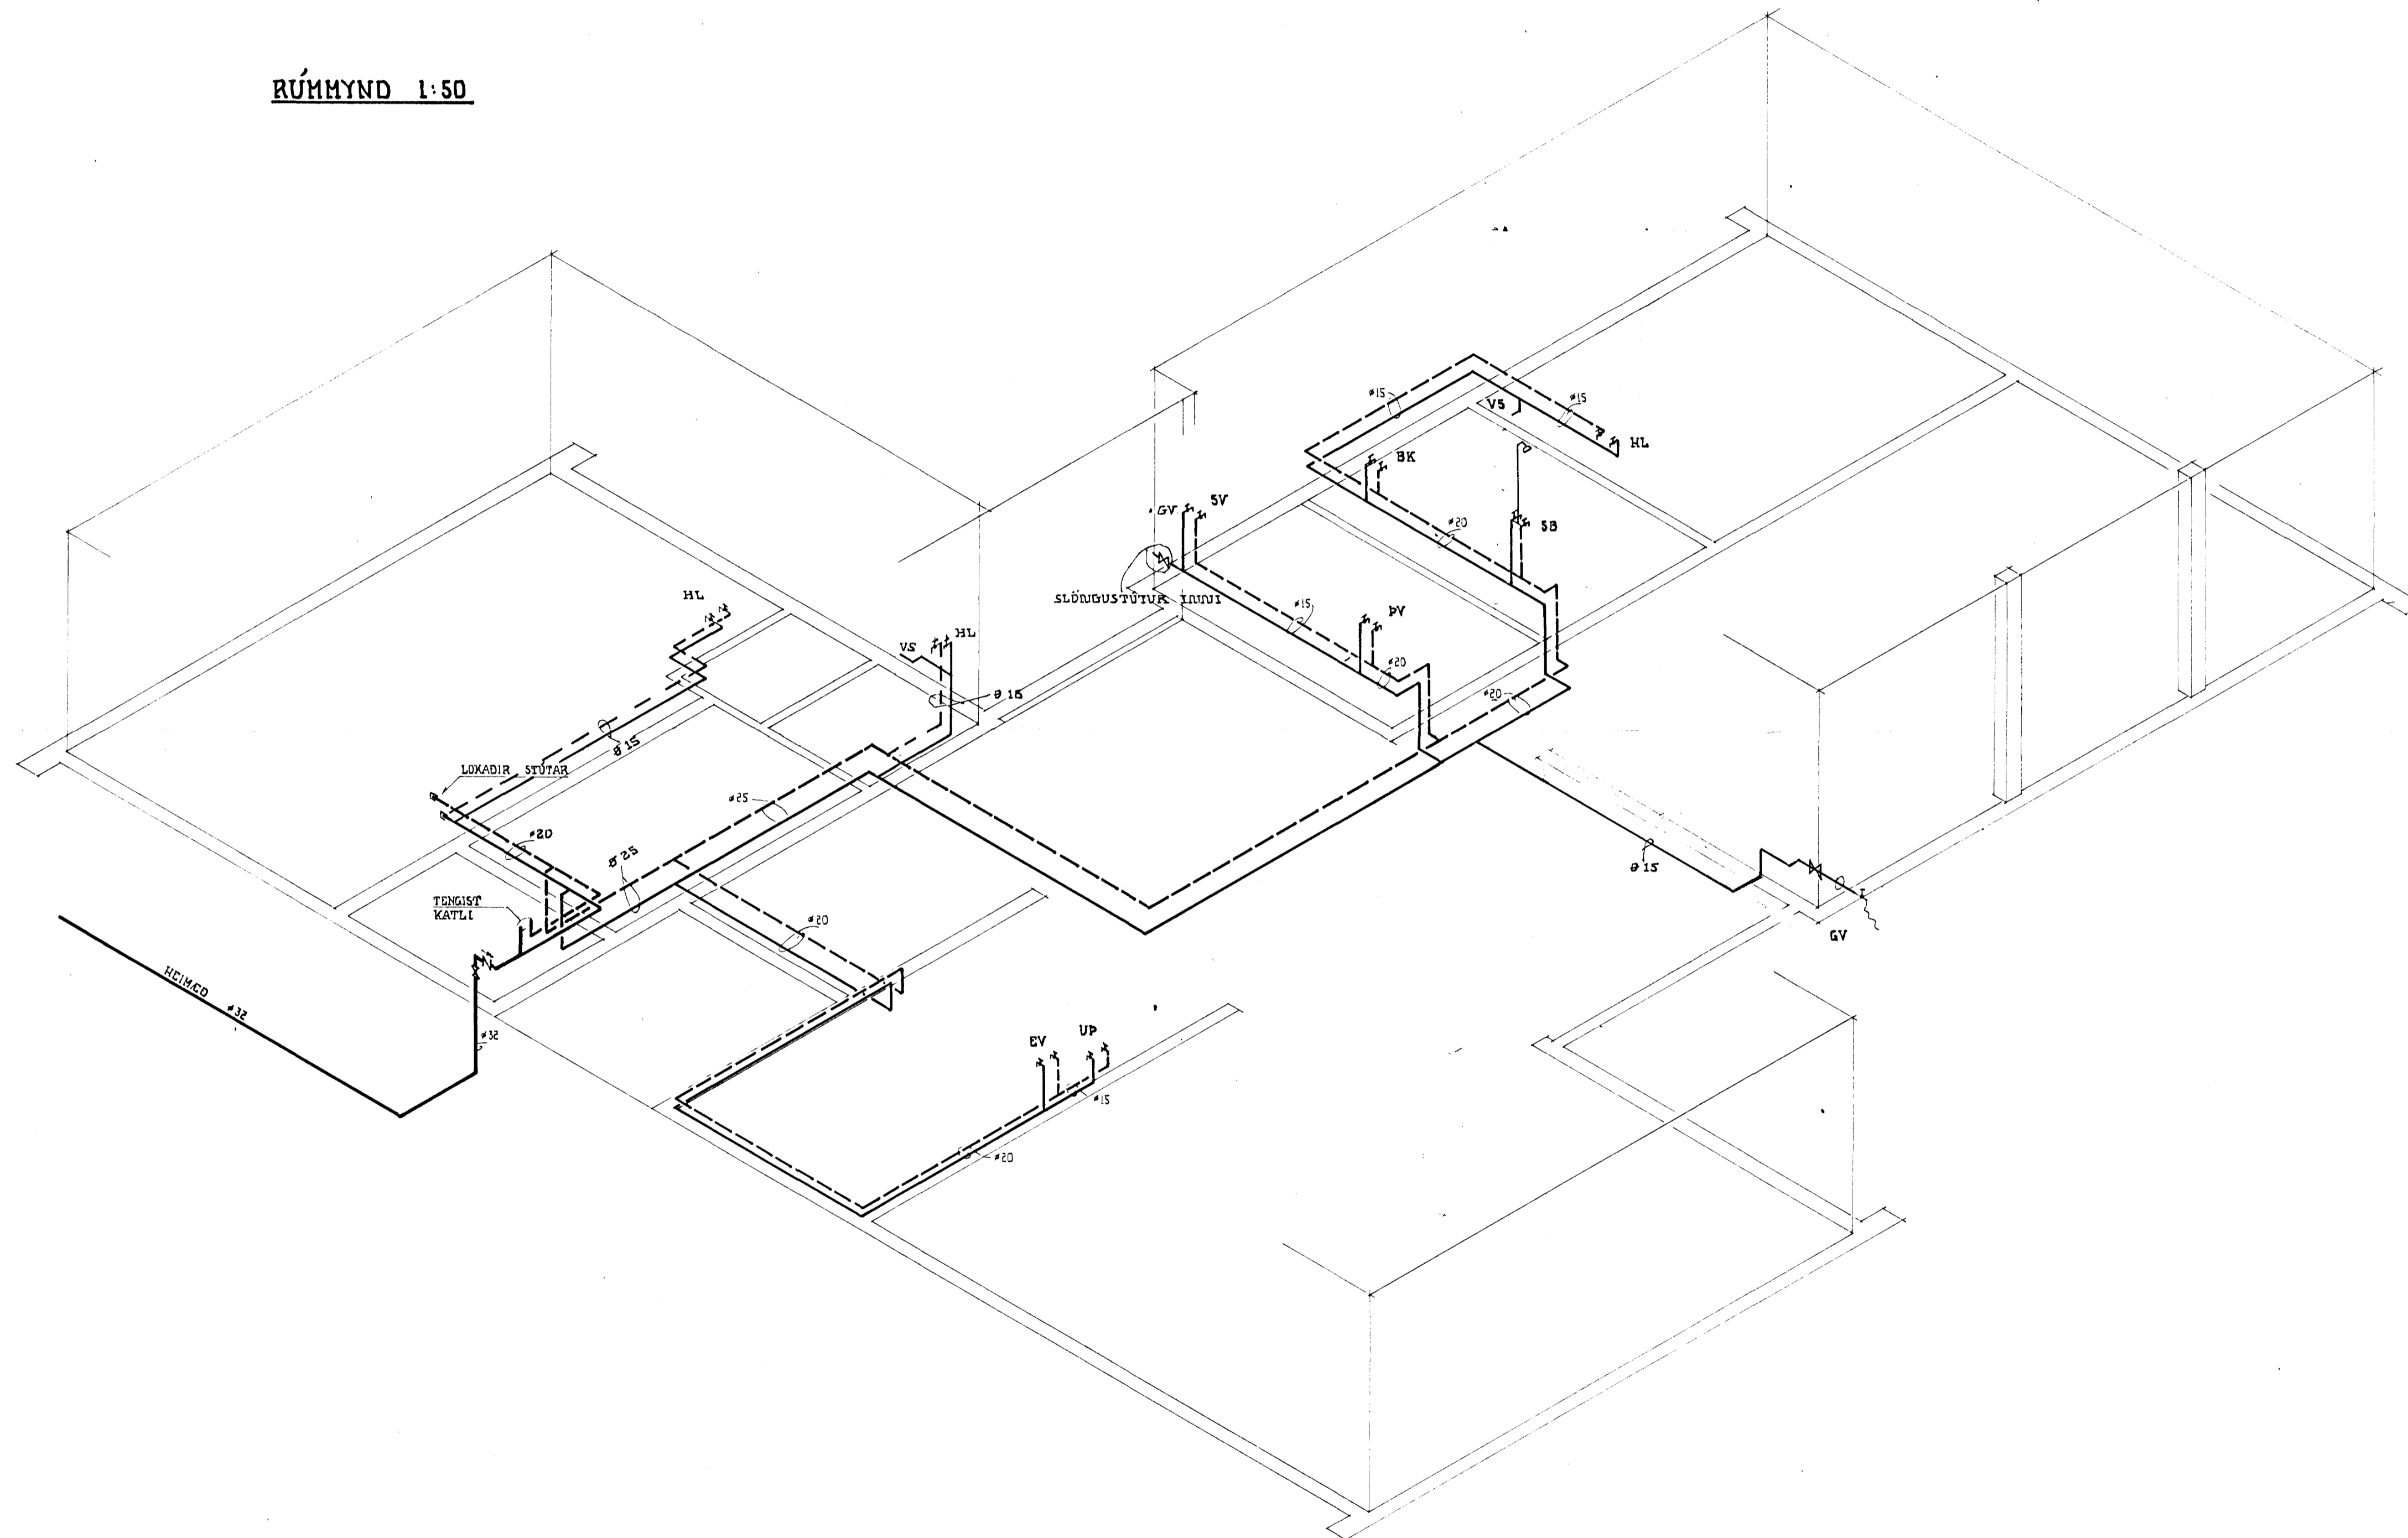

RÚMMYND 1:50

SKÝRINGAR:

- KALT VATN
- - - HEITT VATN
- HL • HANDLAUG
- BK • BÆKKER
- SB • STEYPIÐAD
- VS • VATNSSALDRNI
- SV • SKOOLVASKUR
- VY • ÞVOTTAVÉL
- EV • ELDHÚVASKUR
- UP • UPPVOTTAVÉL
- GV • GÆÐVATI

ADRAR SKÝRINGAR SJÁ TEIKN. NR. - 301

Br. nr.	Dags	Breyting		
MIÐVANGUR 7, HAFNARFIRÐI				
VATHSLÖGN:		Hannað	TEB. 72	B P
RÚMMYND		Teiknað	—	K. P.
		Yfirfarið		
HÖNNUN		Verkfræðistofa	Mkv. 1:50	71047 302
		Armúla 3. Sími 84440		