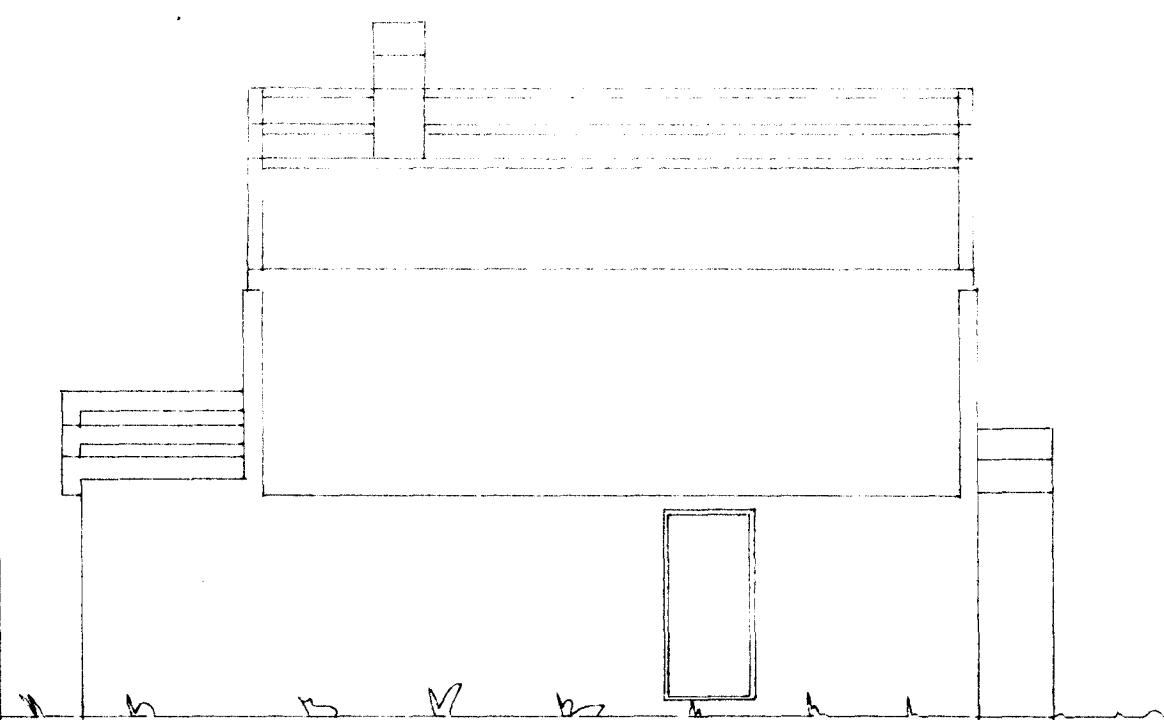

AUSTUR

SKÝRILGAR:

UPPHAFLEGA TEIKNING AF KARTANJÓHANSSON
1. MARZ 1970. HÆÐ 1. GLESKÁLA RÆST
AF HLUFTA AF HÆÐ GRANNHÖSS
SÁ TEKNI K. SÜENS

DR. NR.	DAÐS	EDLI	SKYFINGAR	SKYLI
01	28. 5. 71	ISLEIPI	87-97	8503
MIEVANGUR 87-97 HAFNARFIREI				DAGS
VIÐISJÓING GLESKÁLA				HEIÐ
MELUKV. 1:100				TEIKNAR
SIGURÐUR ÞORLEIFSSON				VERK NR.
STRANDGÖTU 11 HAFNARFIREI SÍMI 54751				8503
				BLAÐUR
				0-01