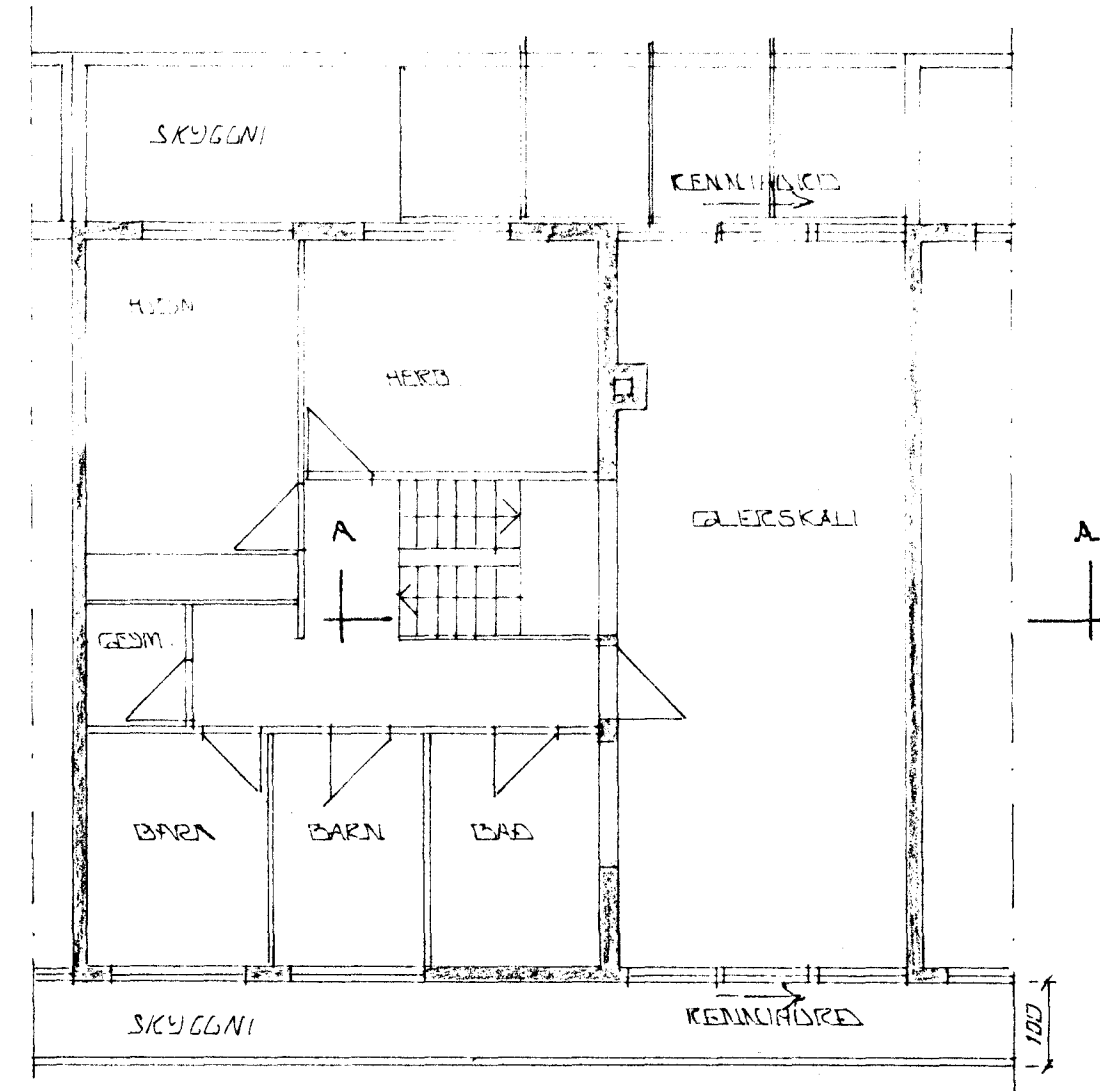

STUJNMUND 1:100