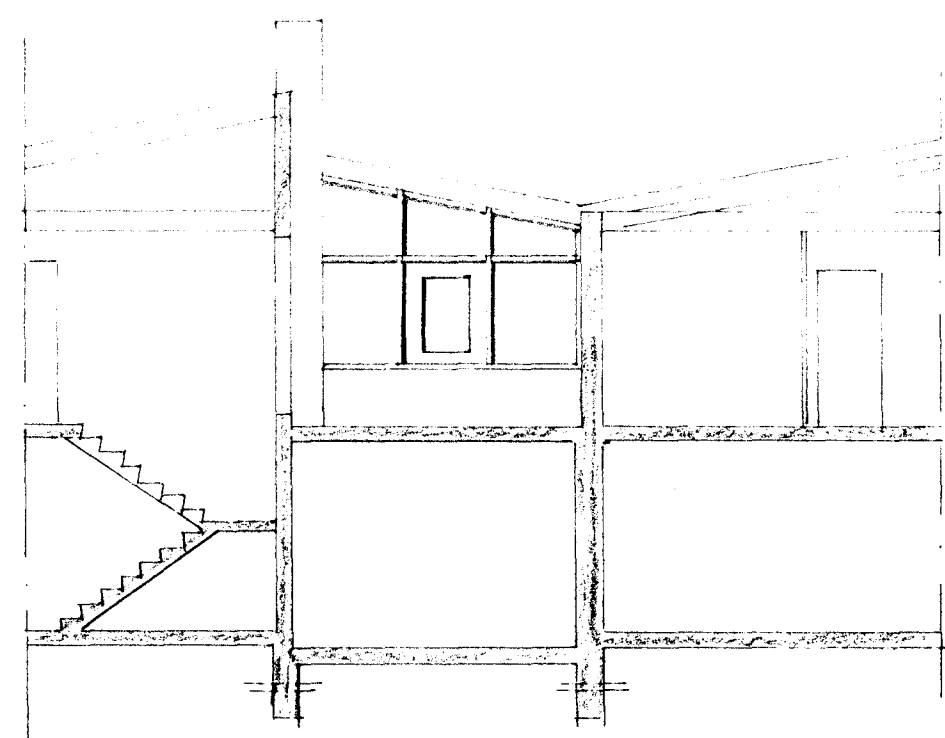

SNID A-A 1:100