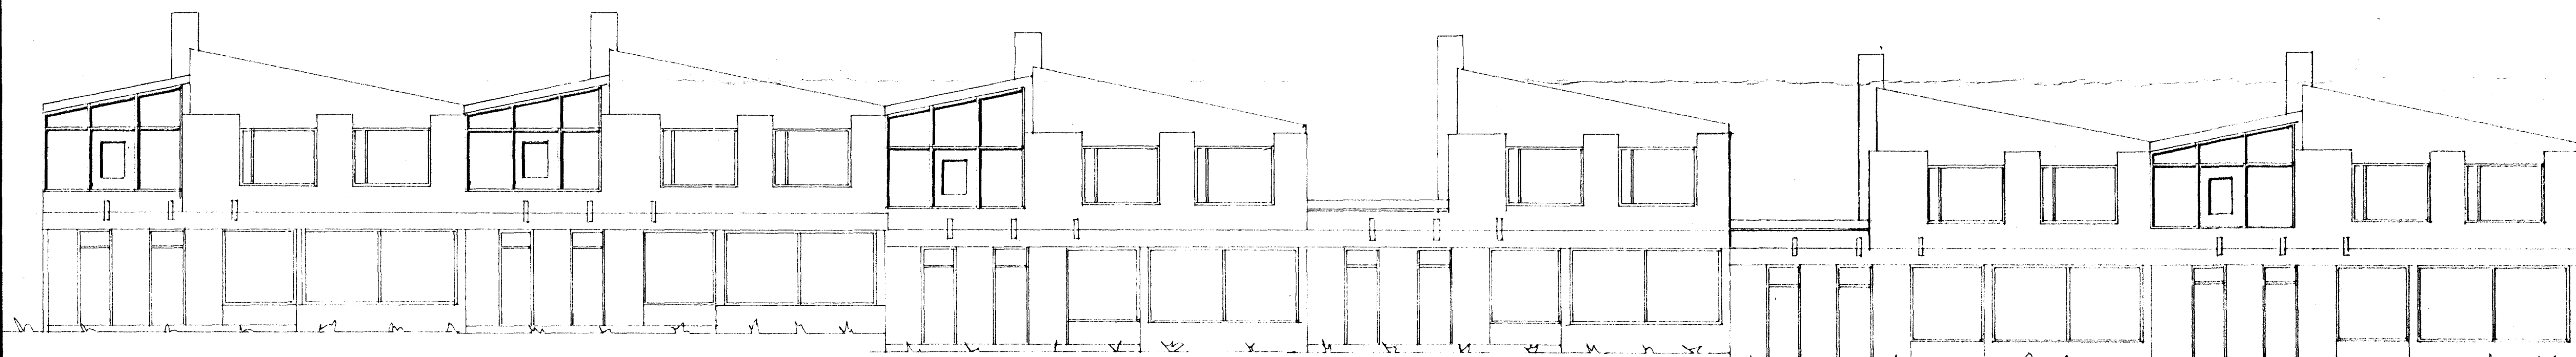

SUÐUR

SKÝRILGAR:

UPPHAFLEGA TEIKNING AF KARTANJÓHANSSON
1. MARZ 1970. HÆÐ 1. GLESKÁLA RÆST
AF HLUFTA AF HÆÐ GRANNHÖSS
SÁ TEKNI K. SÜENS

DR. NR.	DAÐS	EDLI	SKYFINGAR	SKYLI
01	28. 5. 71	ISLEIPI	87-97	8503
MIEVANGUR 87-97 HAFNARFIREI				DAGS
VIÐISJÓING GLESKÁLA				HEIÐ
MELUKV. 1:100				TEIKNAR
SIGURÐUR ÞORLEIFSSON				VERK NR.
STRANDGÖTU 11 HAFNARFIREI SÍMI 54751				8503
				BLAÐUR
				0-01