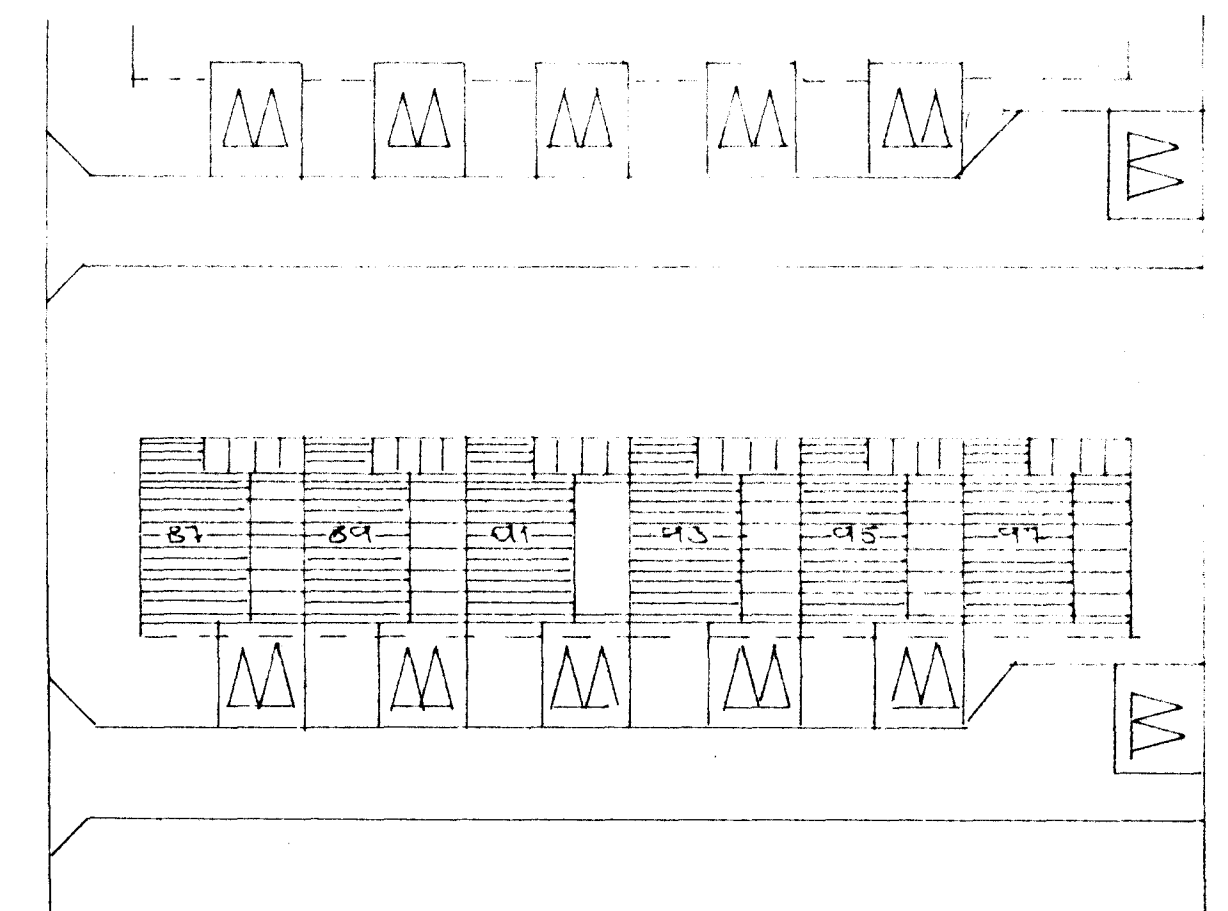

VESTUR

AUSTUR

SNID A-A 1:100

STUJNMUND 1:100

AFSTÖÐUMUND 1:500

SUÐUR

NORÐUR

SKÝRILGAR:

UPPHAFLEGA TEIKNING AF KARTANJÓHANSSON
1. MARZ 1970. HÆÐ 1. GLESKÁLA RÆST
AF HLUFTA AF HÆÐ GRANNHÖSS
SÁ TEKNI K. SÜENS

DR. NR.	DAÐS	EDLI	SKYFINGAR	SKYLI
01	28. 5. 71	ISLEIPI	87-97	8503
MIEVANGUR 87-97 HAFNARFIREI				DAGS
VIÐISJÓING GLESKÁLA				HEIÐ
MELUKV. 1:100				TEIKNAR
SIGURÐUR ÞORLEIFSSON				VERK NR.
STRANDGÖTU 11 HAFNARFIREI SÍMI 54751				8503
				BLAÐUR
				0-01