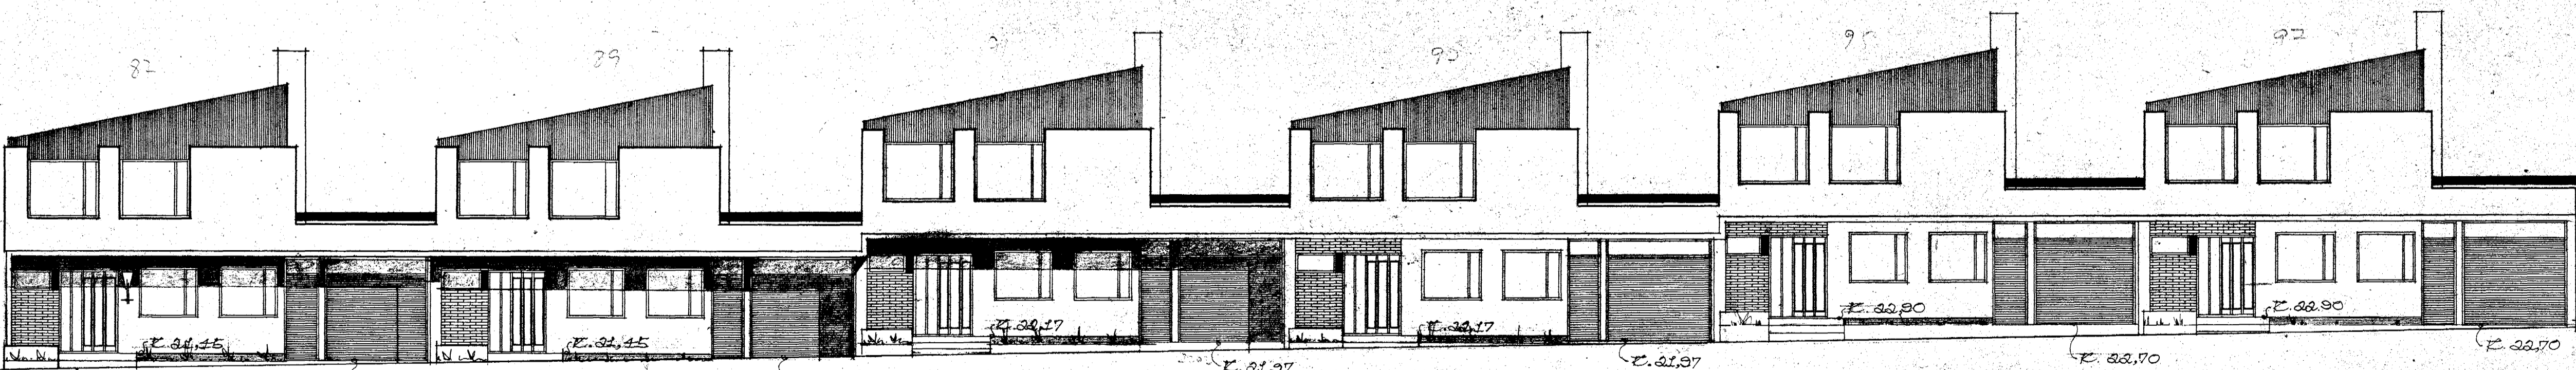

M. S. D.

VESTUR

SKURÐUR A-A

AUSTUR

SKURÐUR B-B

AREIÐUNUM M. 2.500  
FLATARMÁL HUGA 1.HAFD 117,18 M<sup>2</sup>  
FLATARMÁL HUGA 2.HAFD 23,78 M<sup>2</sup>

SUÐUR

NORÐUR

DRÖGJAFK 1. MARS 1970  
Sjartan Sveinsson