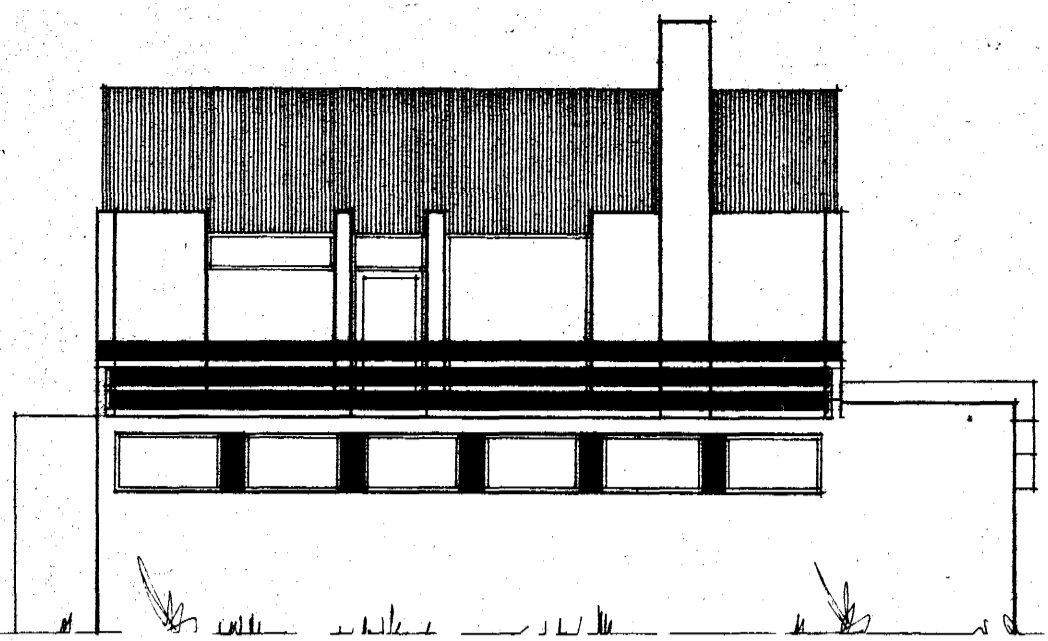

M. S. D.

VESTUR

SKURÐUR A-A

AUSTUR

SKURÐUR B-B

AREIÐUNUM M. 2.500  
FLATARMÁL HUGA 1.HAFD 117,18 M<sup>2</sup>  
FLATARMÁL HUGA 2.HAFD 23,78 M<sup>2</sup>

SUÐUR

NORÐUR

DRÖGJAFK 1. MARS 1970  
Sjartan Sveinsson