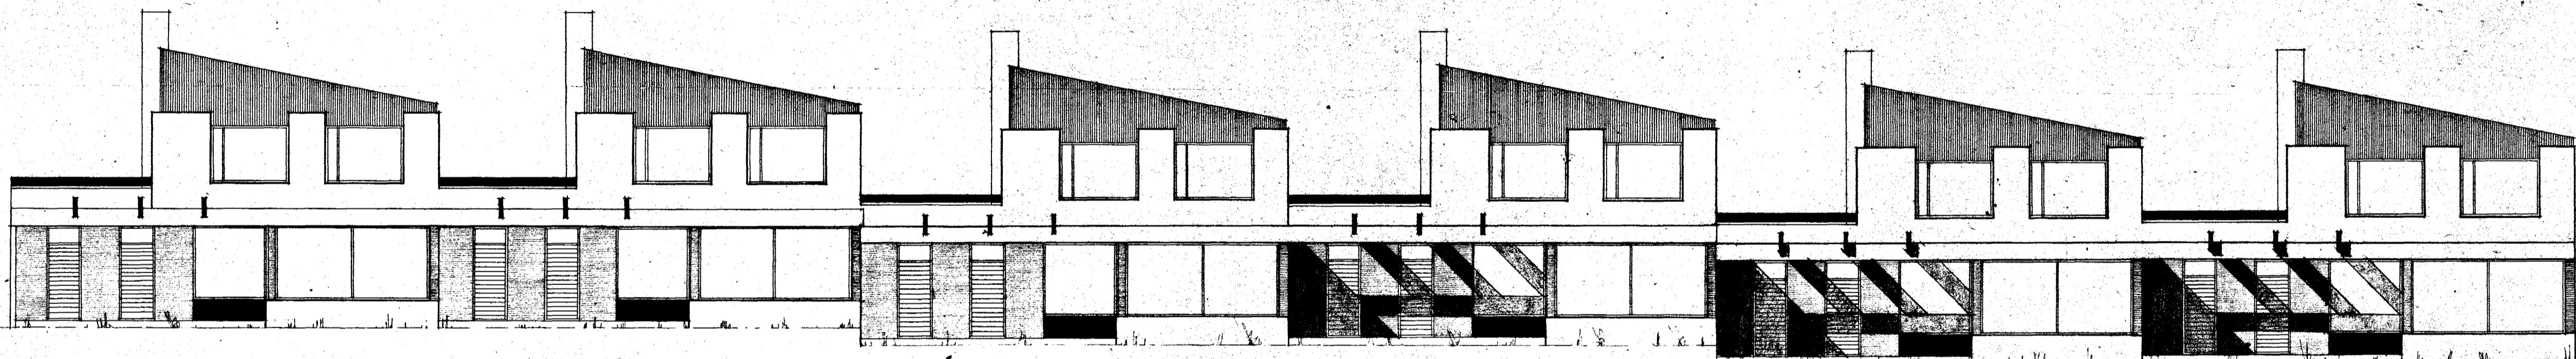

M. S. D.

VESTUR

SKURÐUR A-A

AUSTUR

SKURÐUR B-B

AREIÐUNUM M. 2.500  
FLATARMÁL HUGA 1.HAFD 117,18 M<sup>2</sup>  
FLATARMÁL HUGA 2.HAFD 23,78 M<sup>2</sup>

SUÐUR

NORÐUR

DRÖGJAFK 1. MARS 1970  
Sjartan Sveinsson