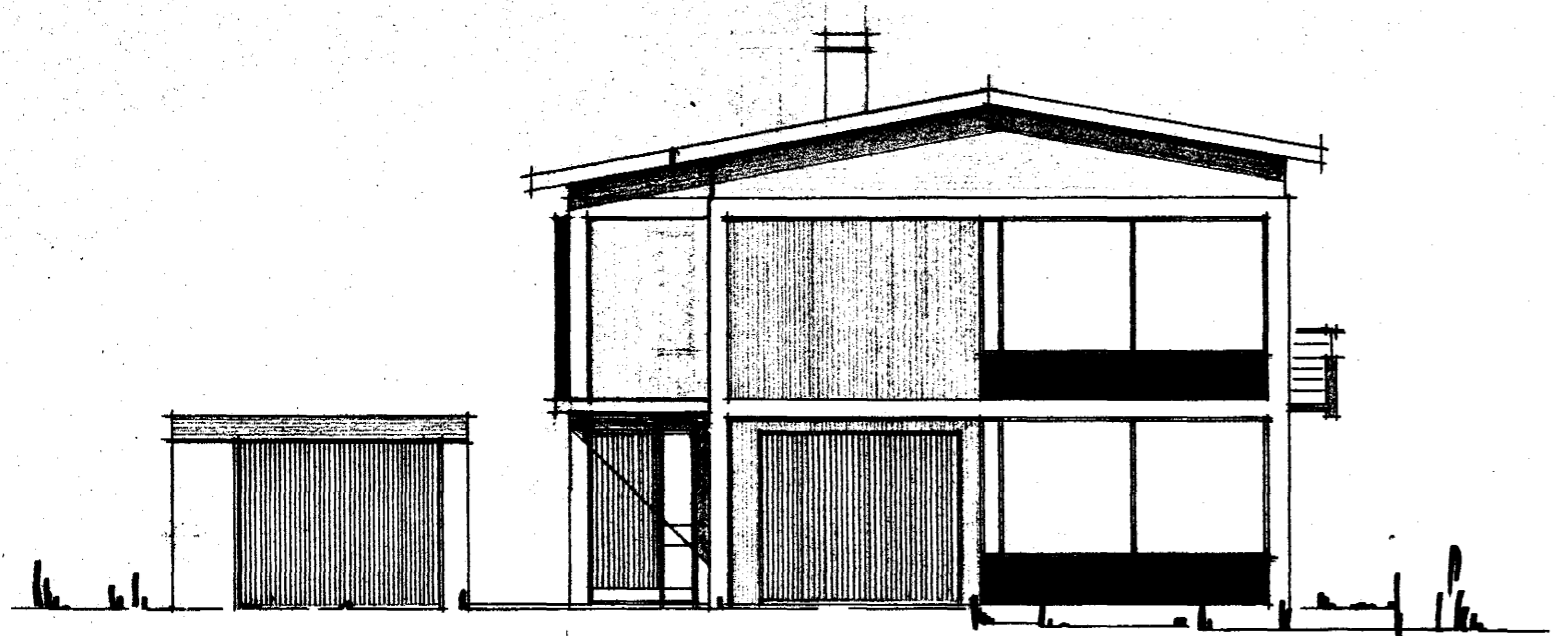

MISVANGUR 94 M. 1:100

BLAS 1

Samþykkt á fundi bygginga-  
nefndar þ. 3/9 1969  
BYGGINGAFLUTRÚINN  
Í HAFNARFIRDI  
*F. J. Guðbjörnsson*

*Þ. J. Guðbjörnsson endarveitt 22/5/74*

FLATARMÁL HÚSS 147,22 M<sup>2</sup>  
FLATARMÁL BÍLG. 28,00 M<sup>2</sup>  
ÞÓLFKÓTI HÚSS K=20,95  
AFTÖÐUMYND M. 1:500