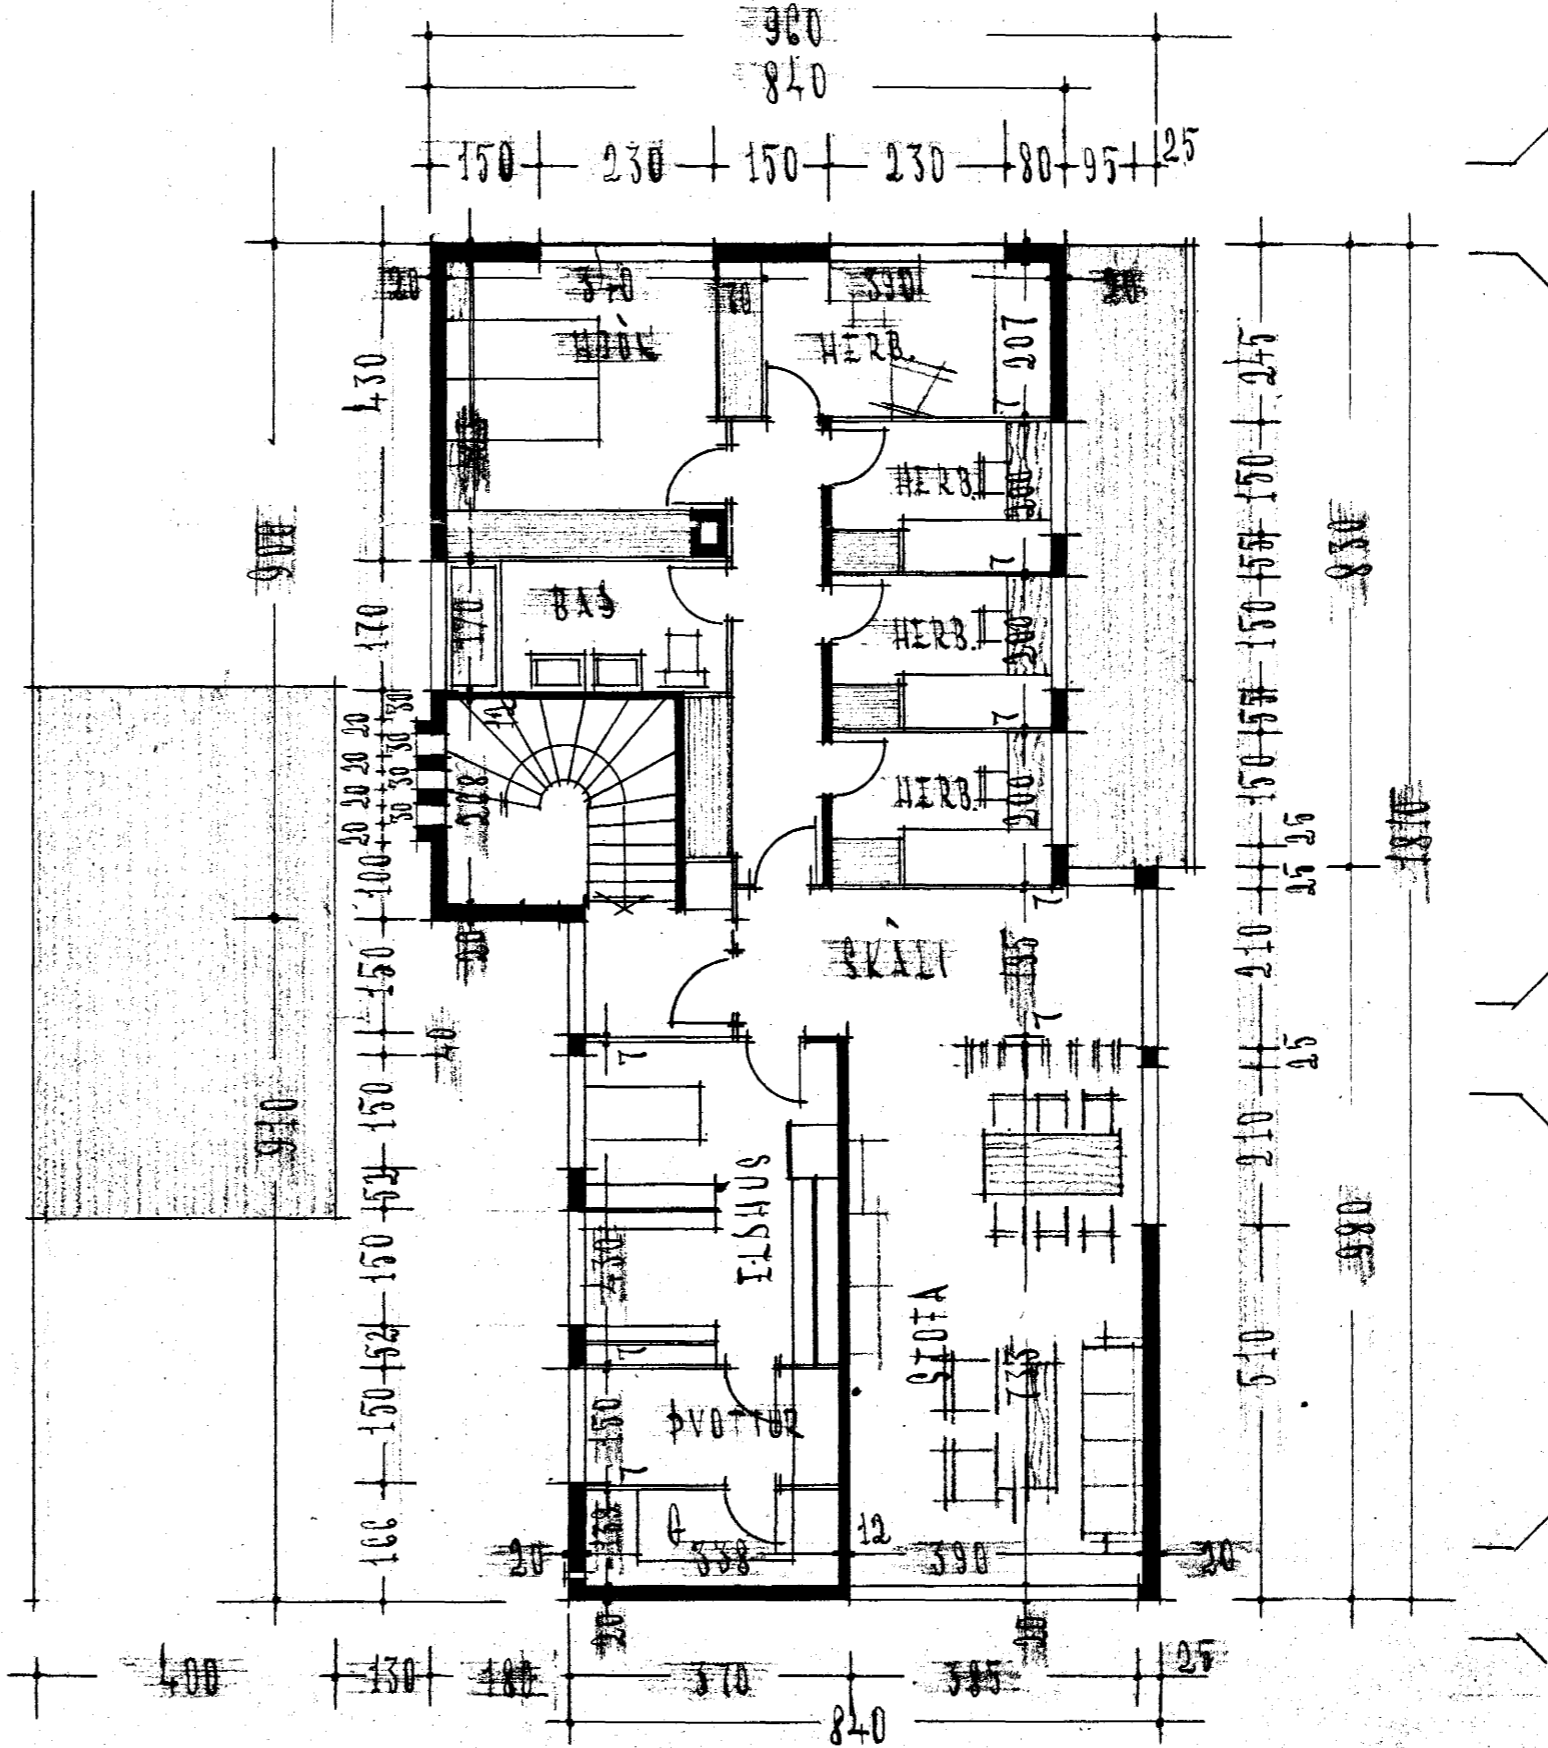

VESTUR

AUSTUR