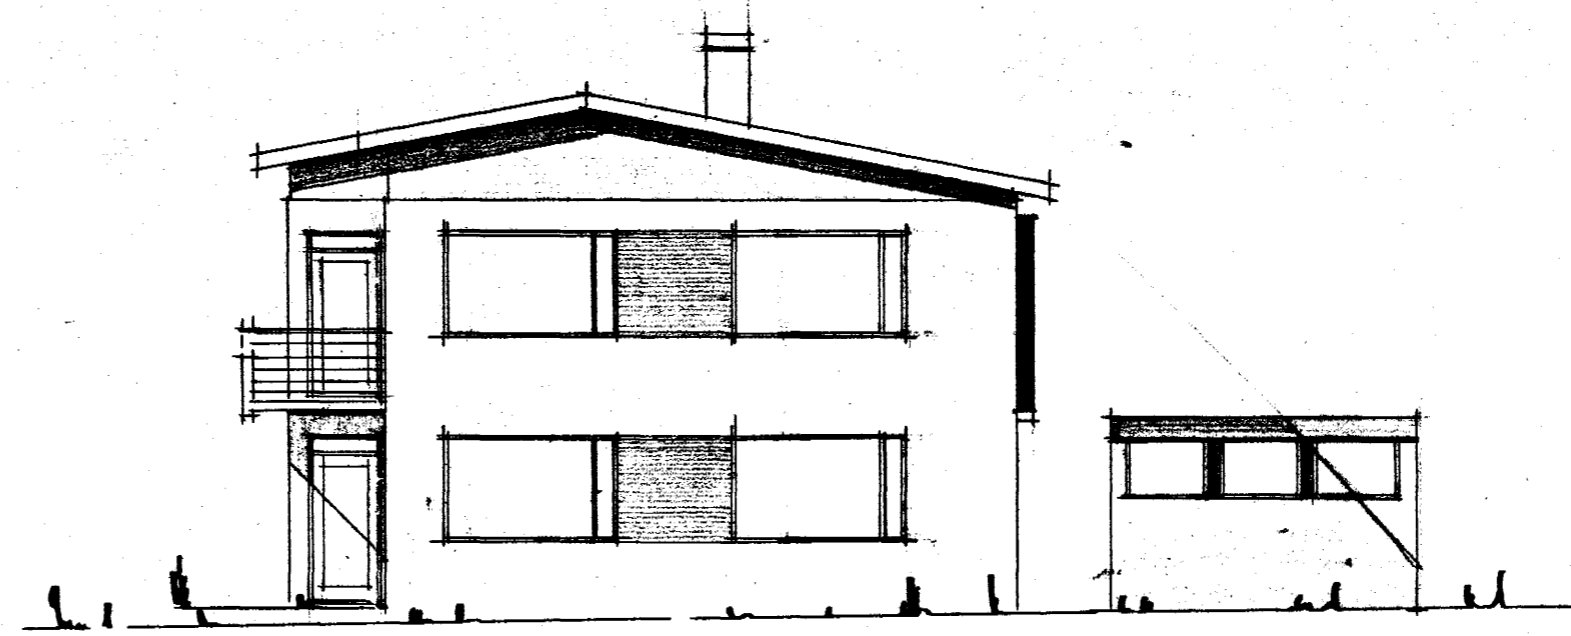

MISVANGUR 94 M. 1:100

BLAS 1

Samþykkt á fundi bygginga-  
nefndar þ. 3/9 1969  
BYGGINGAFLUTRÚINN  
Í HAFNARFIRDI  
*F. J. Guðbjörnsson*

*Þ. J. Guðbjörnsson endarveitt 22/5/74*

FLATARMÁL HÚSS 147,22 M<sup>2</sup>  
FLATARMÁL BÍLG. 28,00 M<sup>2</sup>  
ÞÓLFKÓTI HÚSS K=20,95  
AFTÖÐUMYND M. 1:500