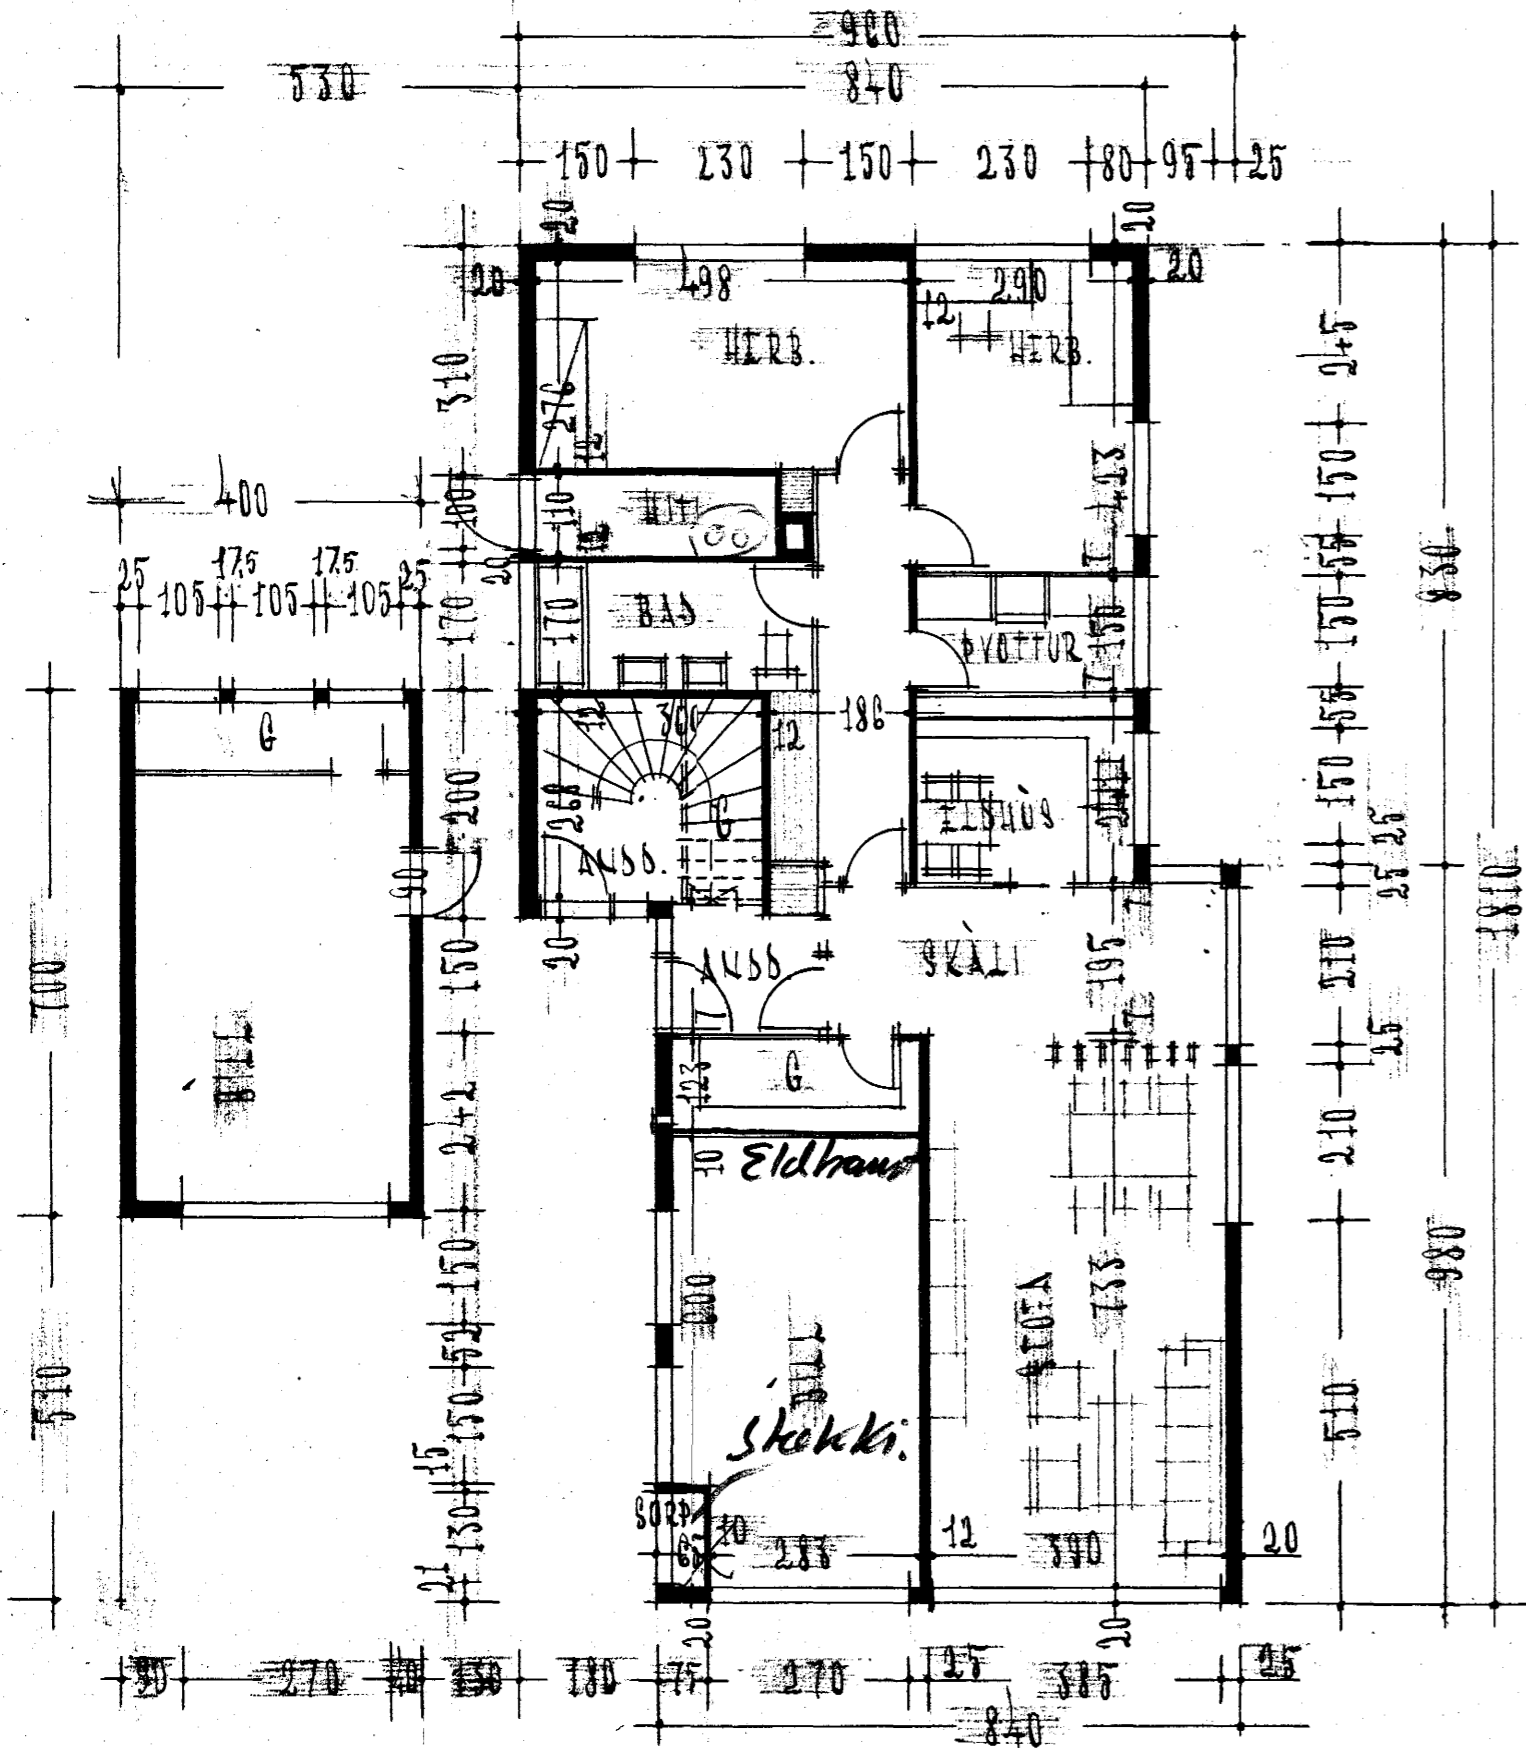

VESTUR

AUSTUR