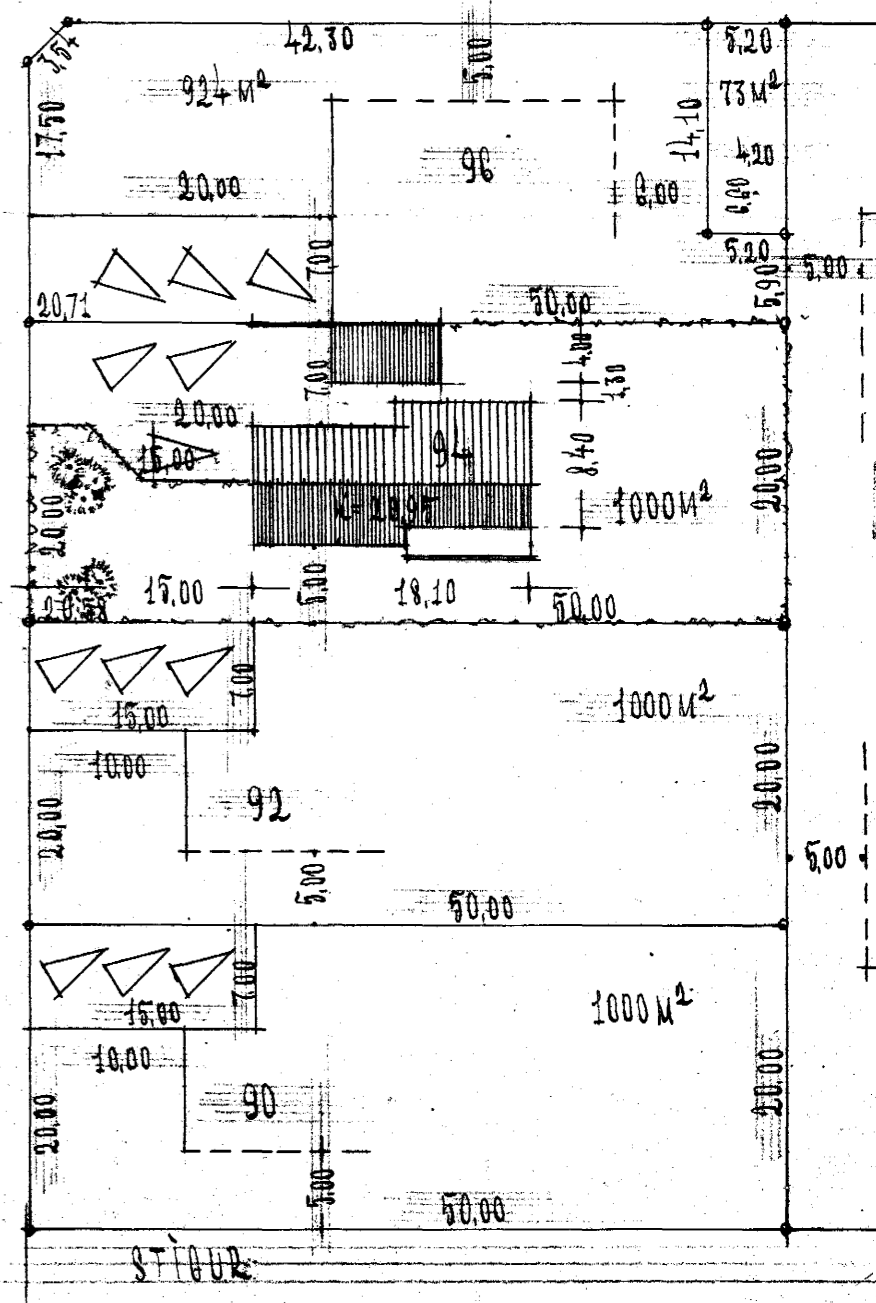

VESTUR

AUSTUR