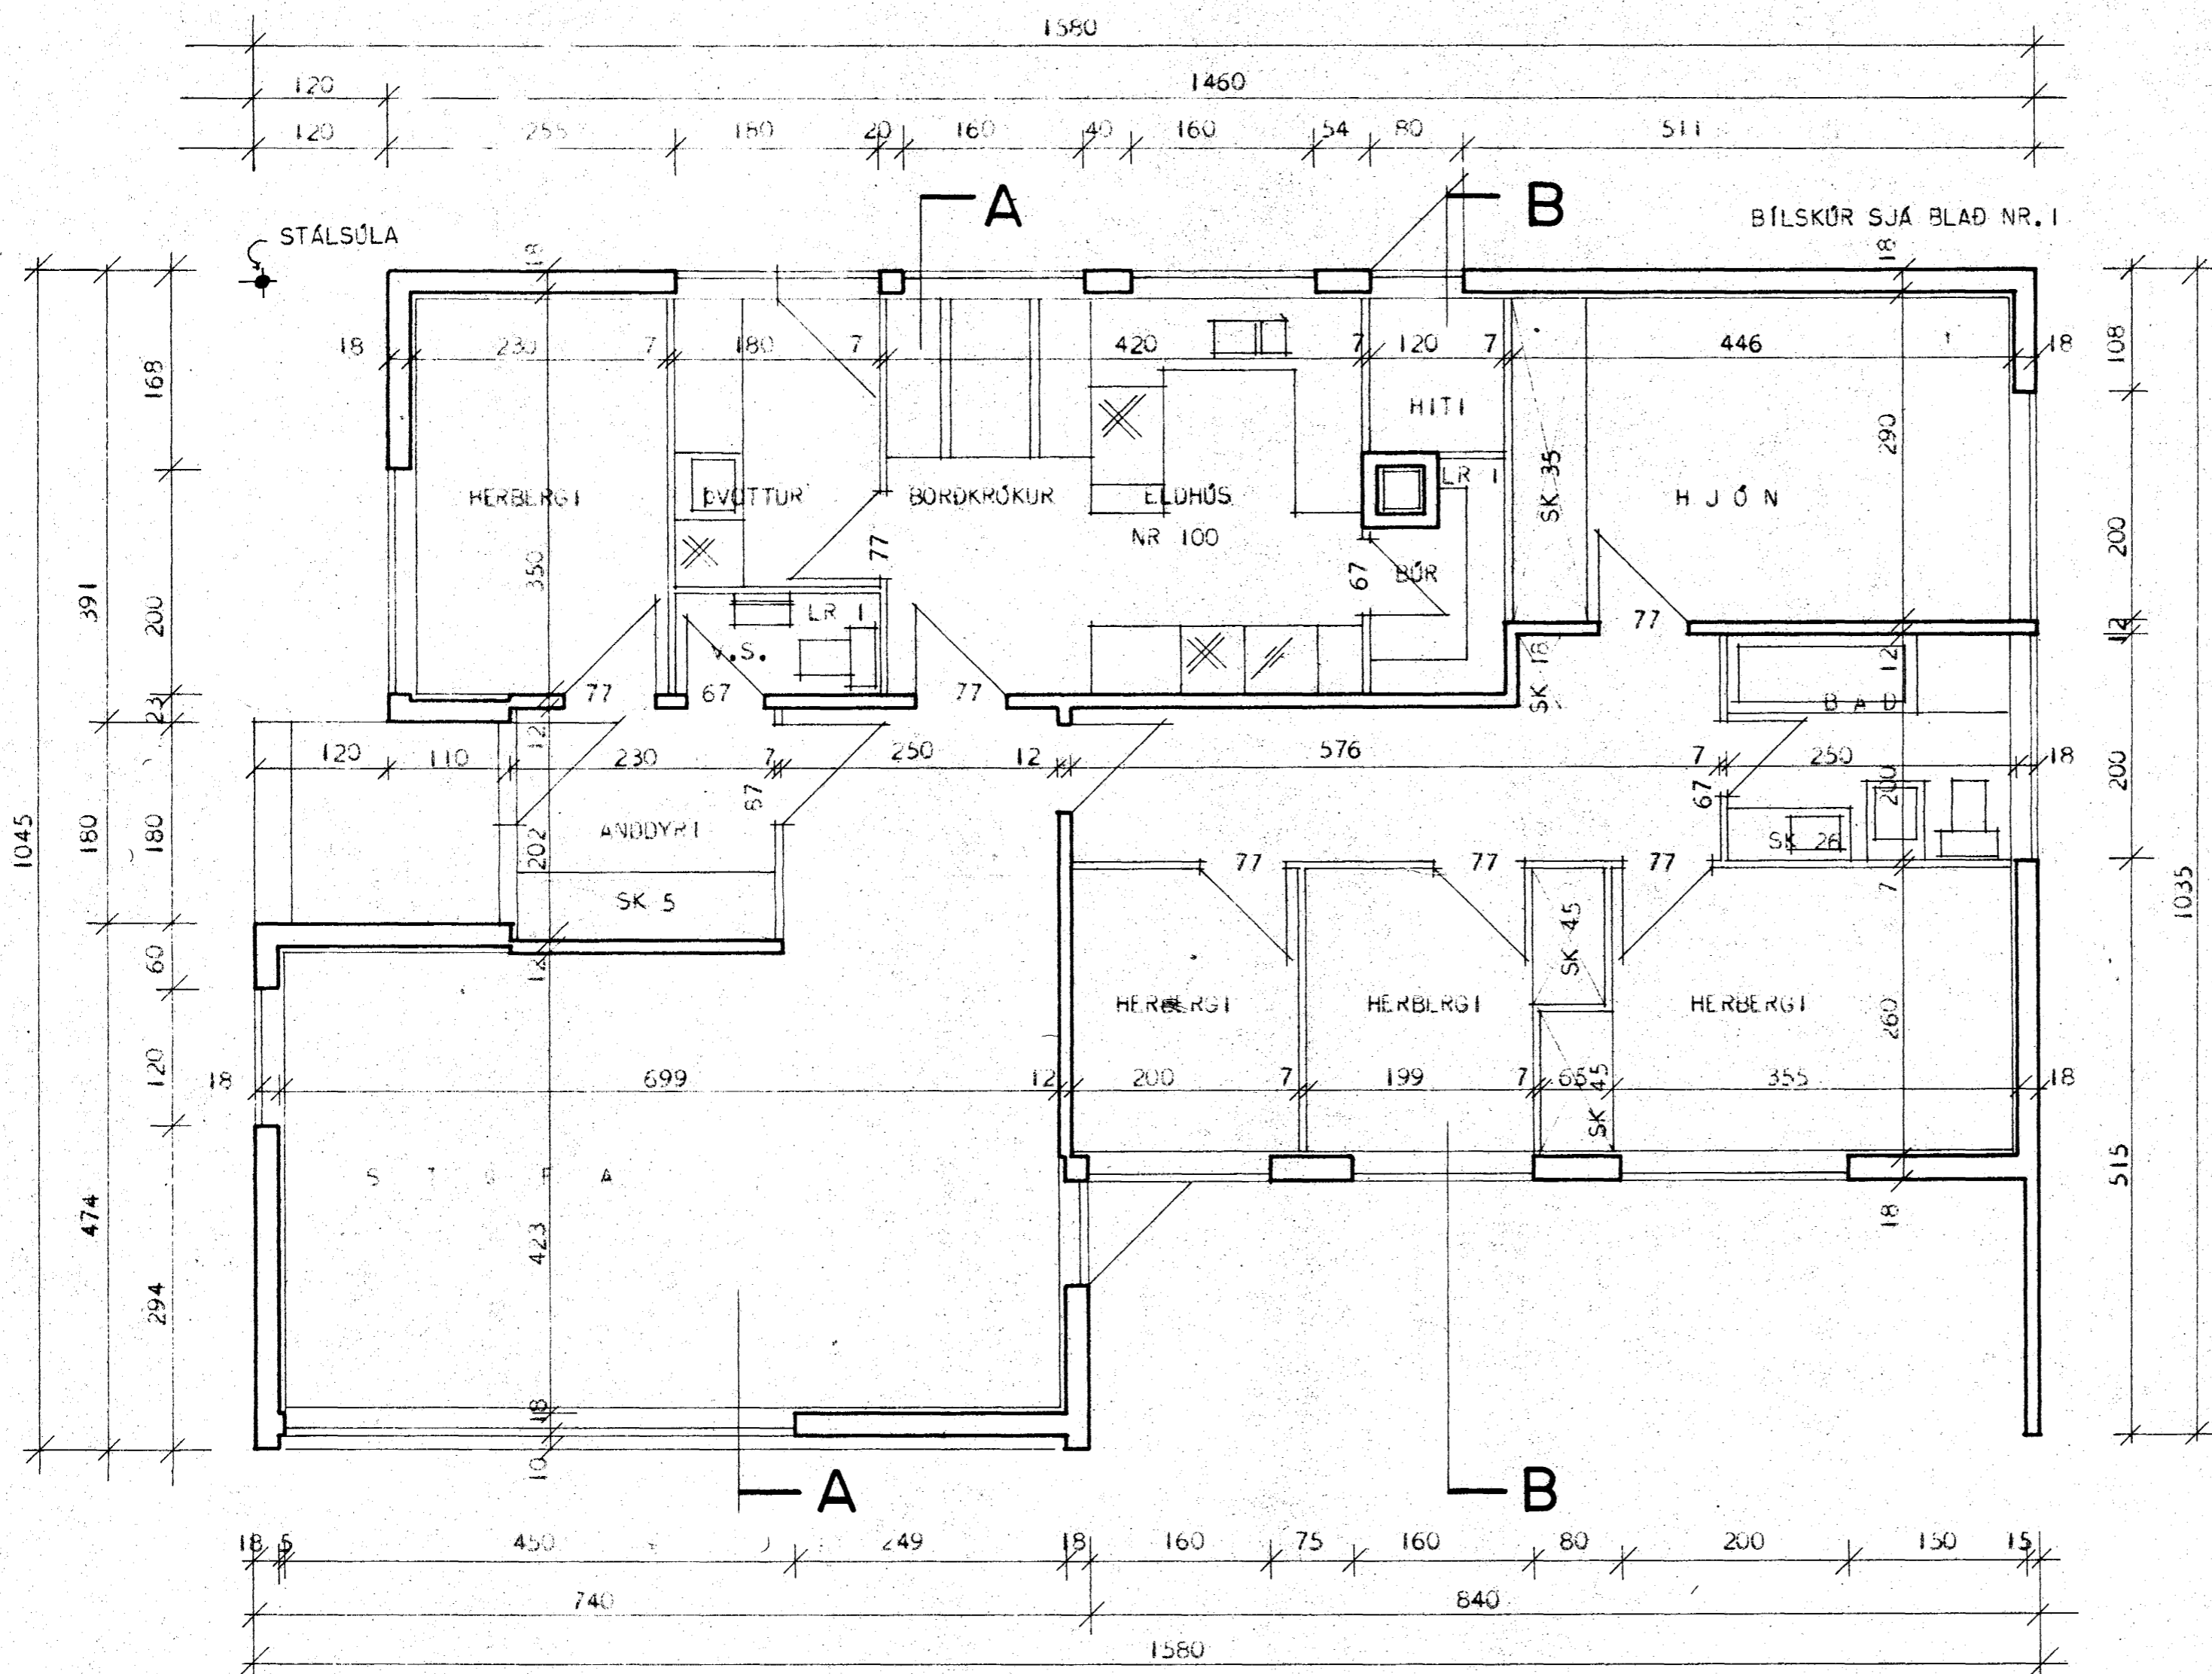

Samþykkt á fundi bygginga-
nefndar þ. 19/2 1969

BYGGINGAFULLTRÚINN
Í HAFNARFIRÐI

S. Þ. Gunnarsson

SK = SKÁPUR
LR = LOFTRÁS

ATH. VEGGIR UMVERFIS HITAKLEFA SKULU GERDIR ÚR
STEINI OG KLEFINN MÚRHÚÐAÐUR Í HÓLF OG GÓLF.