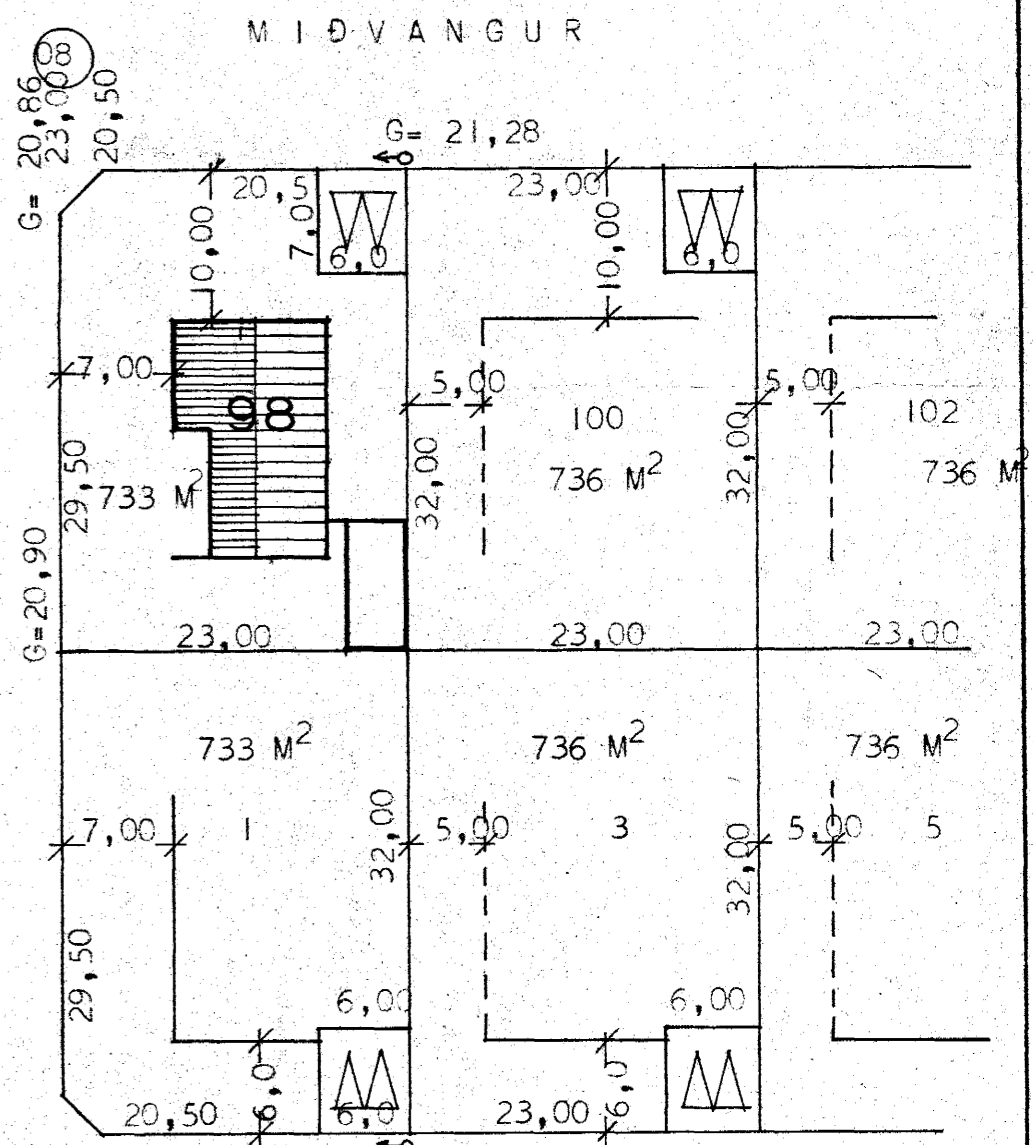

DRÚÐVANGUR

HÚSNÆÐISMÁLASTOFNUN RÍKISINS	
GRUNNMYND MÁL 1:50	EINBYLISHUS VERK 83 BLAÐ NR 2 FEBR. 1966
<i>S. Þ. Gunnarsson</i>	