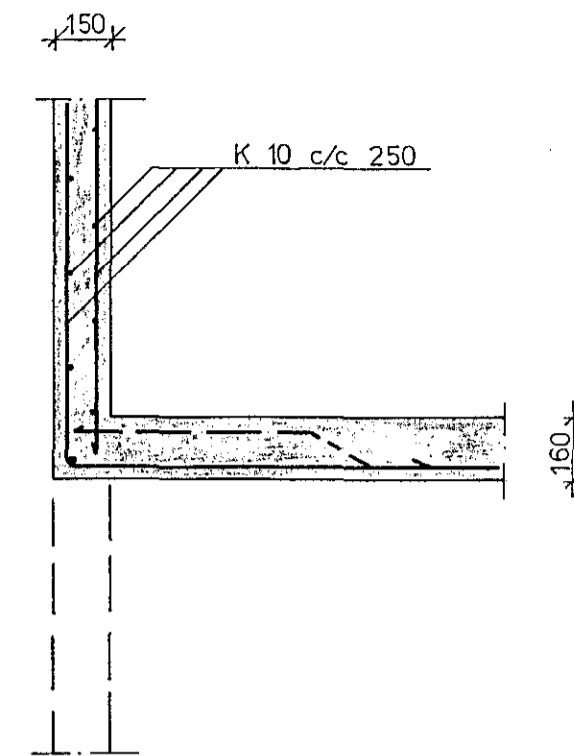

SNID I

SNID II

SNID III

SNID IV

SÚLA S1

SÚLA S2

SÚLA S3

SNID V

SÚLA S4

SNID VI

SKÝRINGAR SJÁ TEIKNINGU NR. 1.0

HÁLFÐAN ÞÓRIR MARKÚSSON B. VERKFR.		Verk nr.
TRADARBERGI 3 H.F. S: 651605		KH 9
LEIKSKÓLI VIÐ MIKLAHOLT HAFNARFIRÐI		Teikning nr.
JÄRNBEÐING, SNID OG SÚLUR		1.3
Mælikvarði 1:20		Dagsetning
MÁÍ '93		