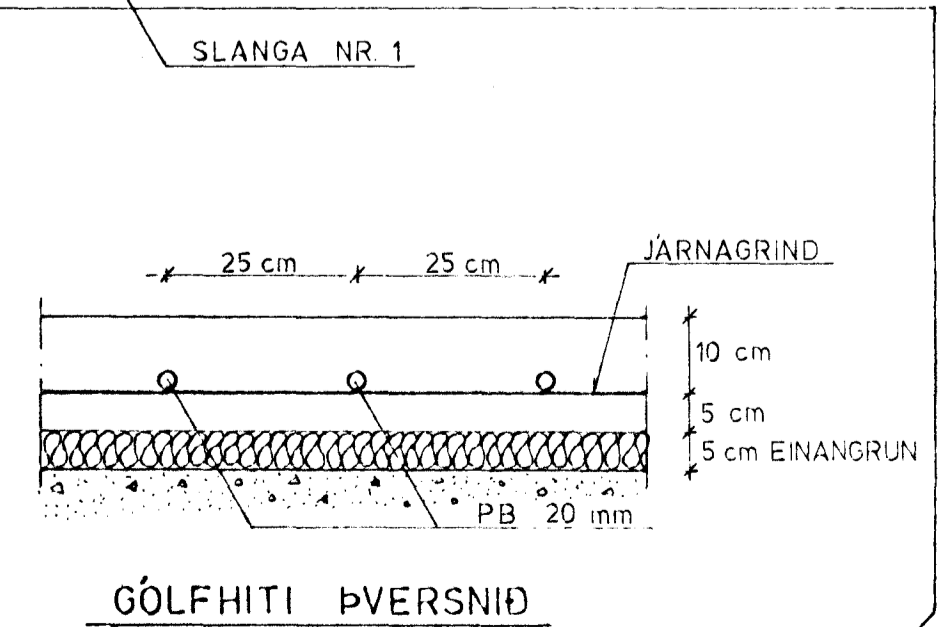

GRUNNMYND 1 : 50

SNJÓBRÆÐSLURÖR ÞVERSNIÐ Í STÉTT

SNJÓBRÆÐSLA

SLANGA NR 1	184 m	
SLANGA NR 2	185 m	
SLANGA NR 3	181 m	
SAMTALS	550 m	

SNJÓBRÆÐSLA NÆR AÐ LÖÐAMÖRKUM

GÖLFHITI ÞVERSNIÐ

SNJÓBRÆÐSLA NÆR AÐ LÖÐAMÖRKUM