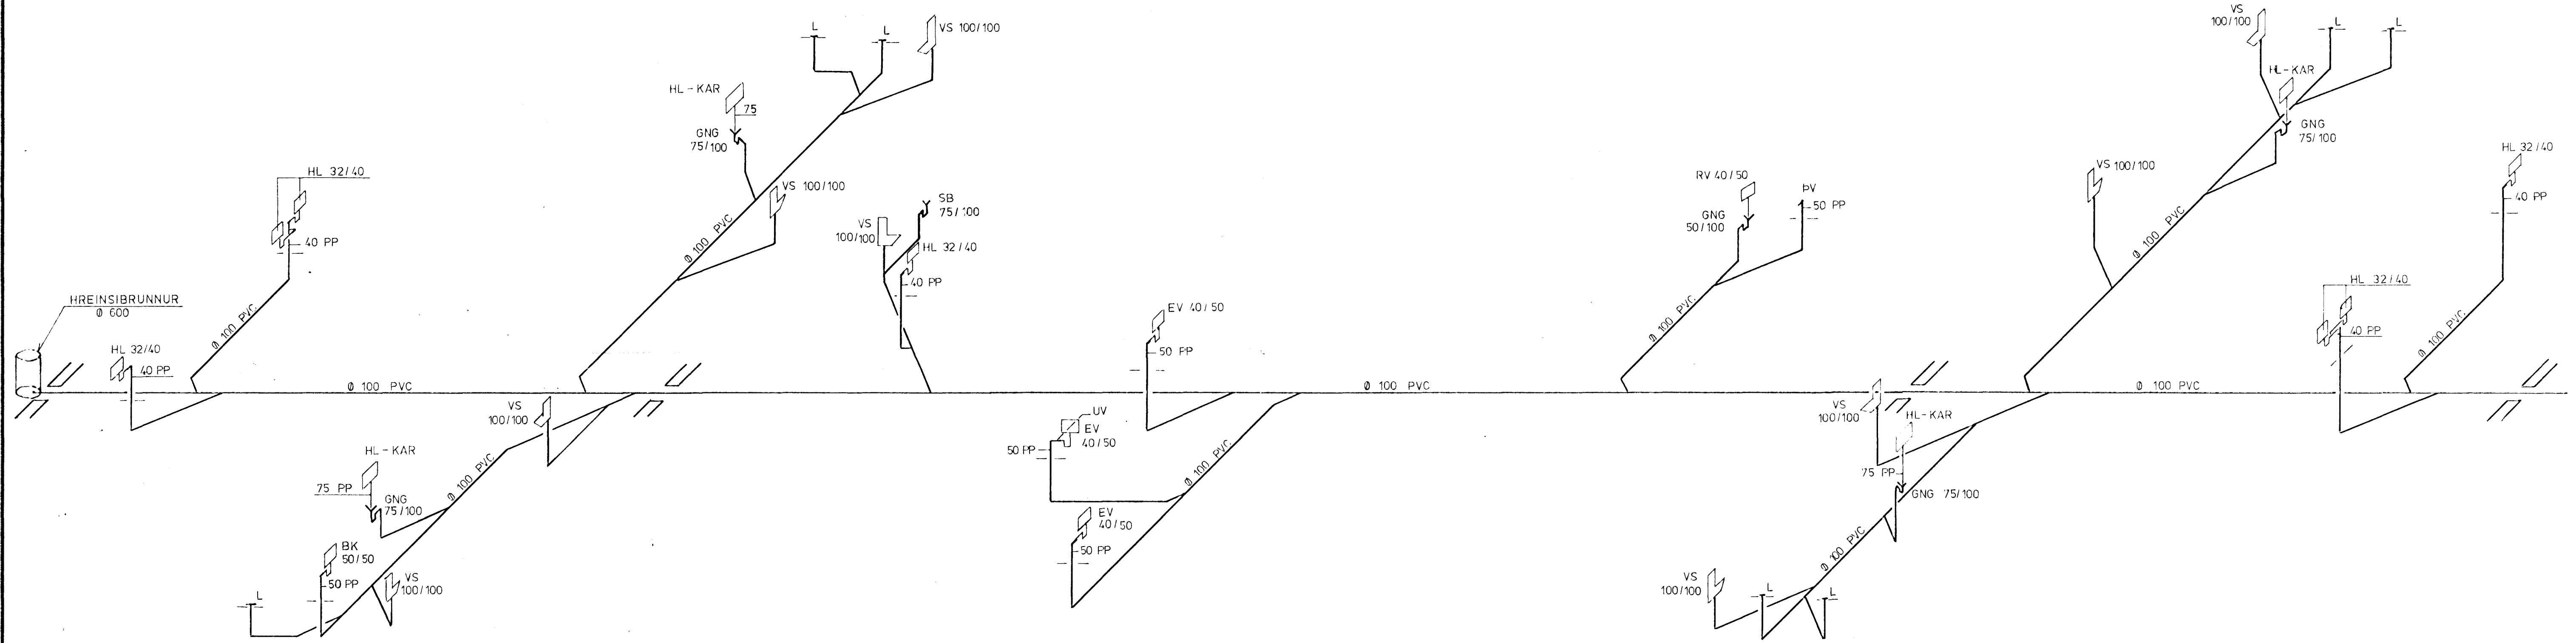

STÚTAR MERKTIR L PEIM SKAL LOKA

RÚMMYND ~1:50

ÁSKILIÐ, ELDRI  
TEIKNING ÖGILD

SKÝRINGAR SJÁ TEIKNINGU NR. 2.0

<b>HAGVIRKI - KLETTUR</b> VERKTAKI VERKHÖNNUN SKUTAHAUÐN 2 200 HAFNARFIRÐI, Sími 53993		Verk nr. KH 9 Teikning nr. 2.2
<b>LEIKSKÓLI VID MIKLAHOLT HAFNARFIRÐI</b> FRÆRENNSLISLÖGN RÚMMYND		Mælikvarði ~1:50 Dagssetning FEB. '93
BREYTT SEPT '93 VS BREYTT JÚN '93	Hönnuð <i>[Signature]</i> Teiknað <i>[Signature]</i> Yfirfarið <i>[Signature]</i> Samþykkt <i>[Signature]</i>	<i>[Signature]</i>