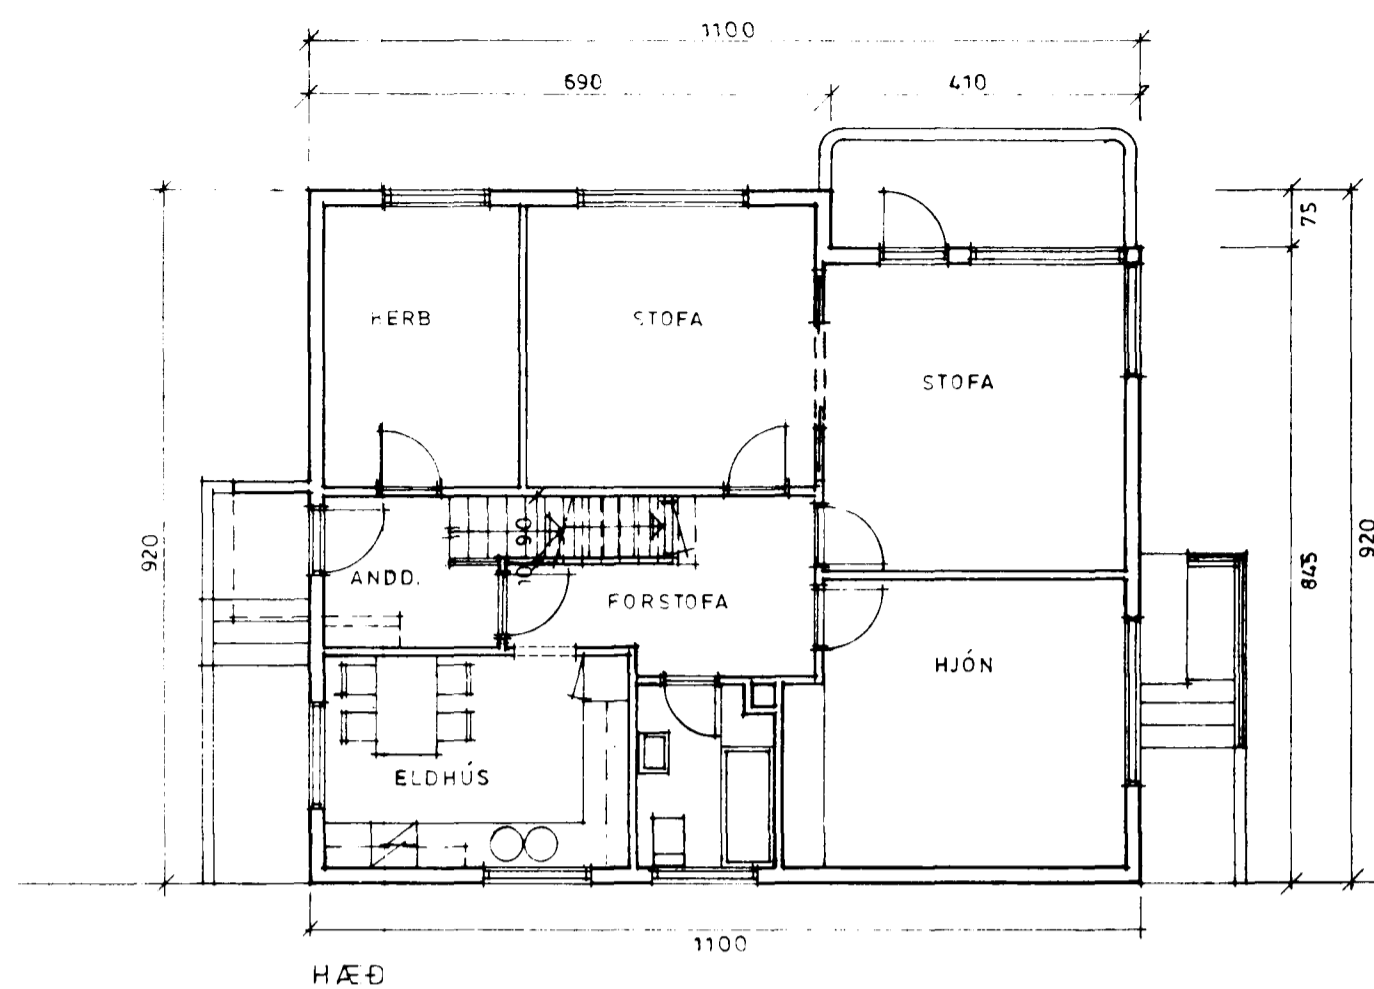

NORÐUR

HÆÐ

MJÓSUND 16

Eigandi: I héraðsambýðku  
Halldór Halldósson

AUSTUR

SNIÐ A-A

MJÓSUND

AFST. MYND M.KV.: 1:500

SUÐUR

RIS

VESTUR

BRÚTTÓ STÆRÐIR:	FL. MÁL	RÚMMÁL
NÚV HÆÐ :	98.1 M <sup>2</sup>	265.0 M <sup>3</sup>
RÍSI :	16.4 M <sup>2</sup>	112.0 M <sup>3</sup>
NÚV ÍBÚÐ SAMT:	114.5 M <sup>2</sup>	377.0 M <sup>3</sup>
STÆKKUN (KVISTUR):	6.4 M <sup>2</sup>	10.0 M <sup>3</sup>
SAMT.:	120.9 M <sup>2</sup>	387.0 M <sup>3</sup>