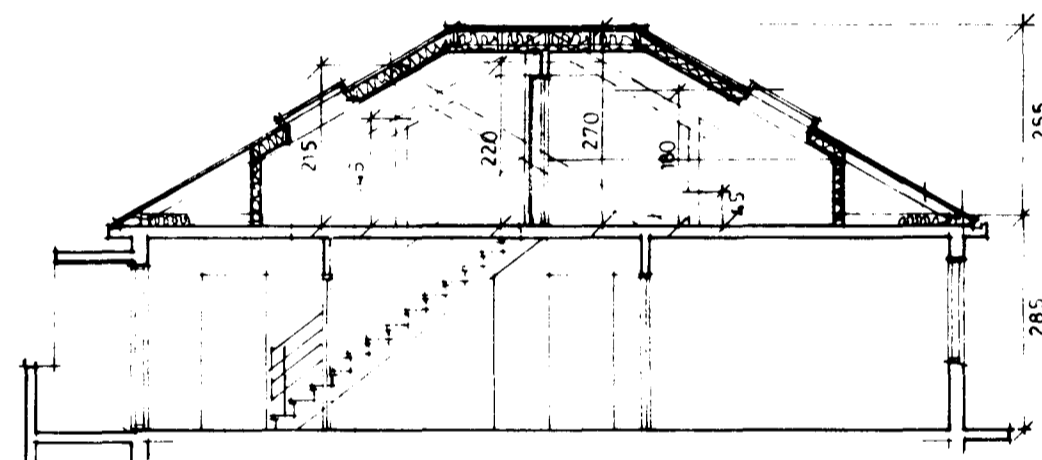

NORÐUR

HÆÐ

MJÓSUND 16

Eigandi: I héraðsambýðku  
Halldór Halldósson

AUSTUR

SNIÐ A-A

MJÓSUND

AFST. MYND M.KV.: 1:500

SUÐUR

RIS

VESTUR

BRÚTTÓ STÆRÐIR:	FL. MÁL	RÚMMÁL
NÚV HÆÐ :	98.1 M <sup>2</sup>	265.0 M <sup>3</sup>
RÍSI :	16.4 M <sup>2</sup>	112.0 M <sup>3</sup>
NÚV ÍBÚÐ SAMT:	114.5 M <sup>2</sup>	377.0 M <sup>3</sup>
STÆKKUN (KVISTUR):	6.4 M <sup>2</sup>	10.0 M <sup>3</sup>
SAMT.:	120.9 M <sup>2</sup>	387.0 M <sup>3</sup>