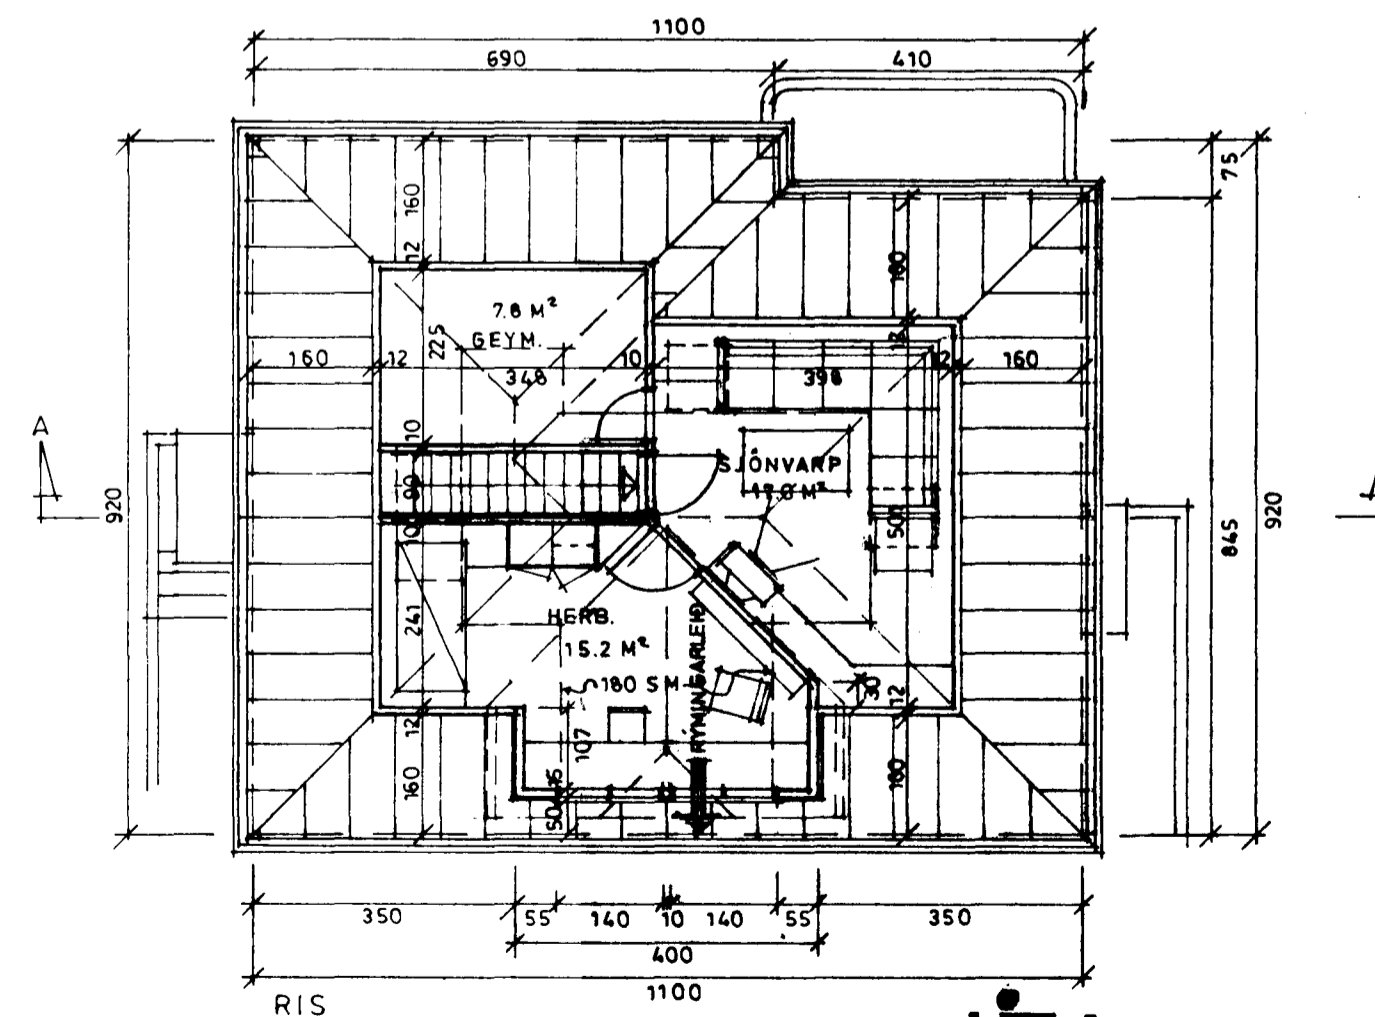

NORÐUR

HÆÐ

MJÓSUND 16

Eigandi: I héraðsambýðku  
Halldór Halldósson

AUSTUR

SNIÐ A-A

MJÓSUND

AFST. MYND M.KV.: 1:500

SUÐUR

RIS

VESTUR

BRÚTTÓ STÆRÐIR:	FL. MÁL	RÚMMÁL
NÚV HÆÐ :	98.1 M <sup>2</sup>	265.0 M <sup>3</sup>
RÍSI :	16.4 M <sup>2</sup>	112.0 M <sup>3</sup>
NÚV ÍBÚÐ SAMT:	114.5 M <sup>2</sup>	377.0 M <sup>3</sup>
STÆKKUN (KVISTUR):	6.4 M <sup>2</sup>	10.0 M <sup>3</sup>
SAMT.:	120.9 M <sup>2</sup>	387.0 M <sup>3</sup>