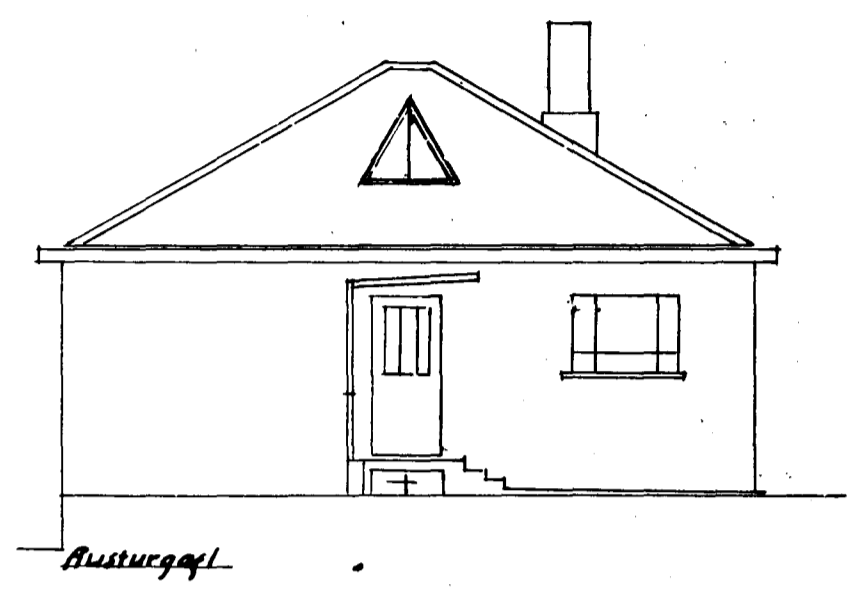

Sp 19/16 48

Hús Jóns Pálssonar Mjósundi

MÁL 1:100

Samþykkt á fundi bygginga-  
nefndar þ. 16. 10. 1948

BYGGINGAFLUKUINN  
I HAFNARFIRÐI

*[Signature]*

Höfnarfirði í ágúst 1948  
*[Signature]*