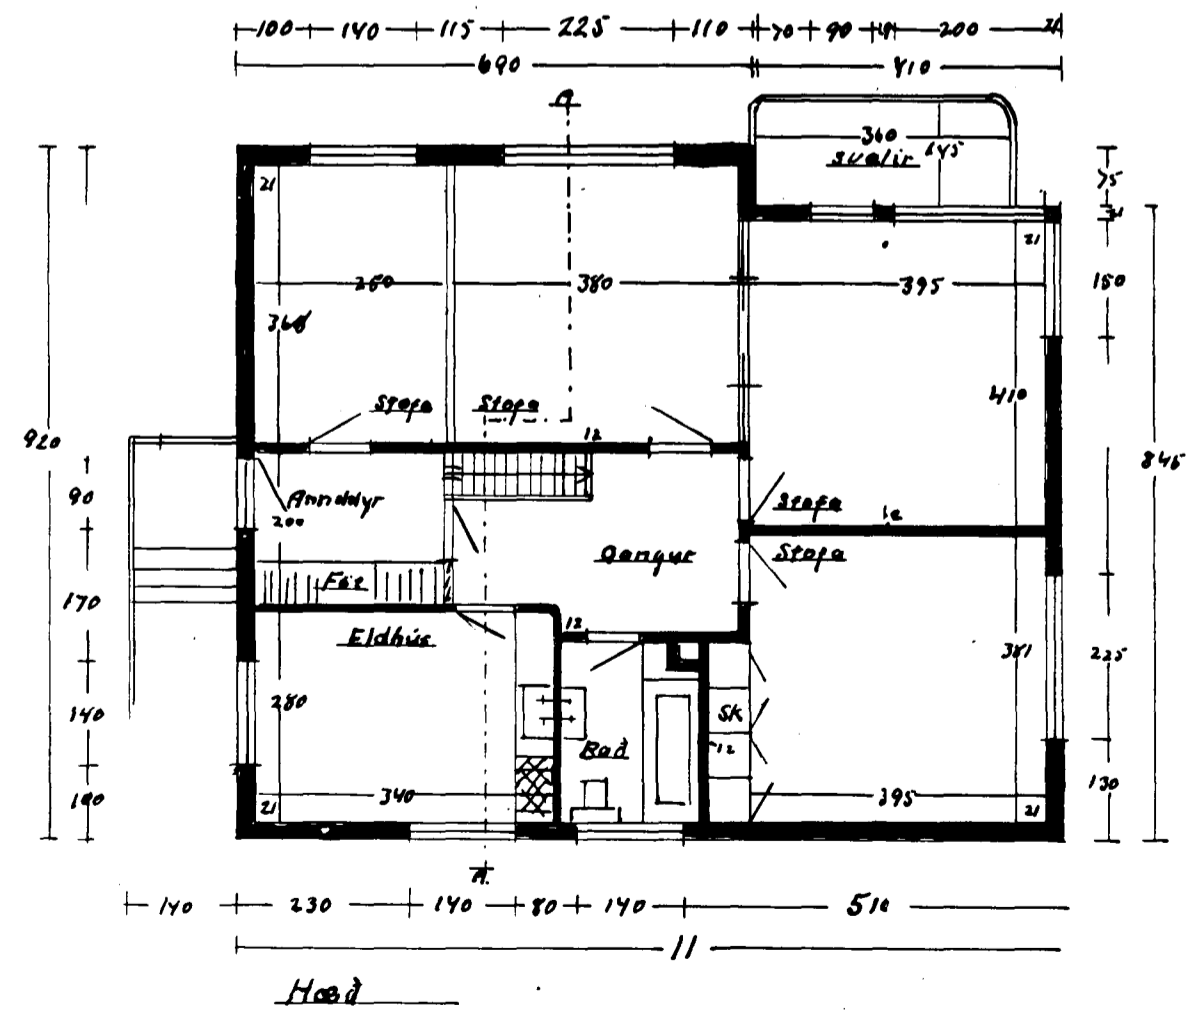

Sp 19/16 48

Hús Jóns Pálssonar Mjósundi

MÁL 1:100

Samþykkt á fundi bygginga-  
nefndar þ. 16. 10. 1948

BYGGINGAFLUKUINN  
I HAFNARFIRÐI

*[Signature]*

Höfnarfirði í ágúst 1948  
*[Signature]*