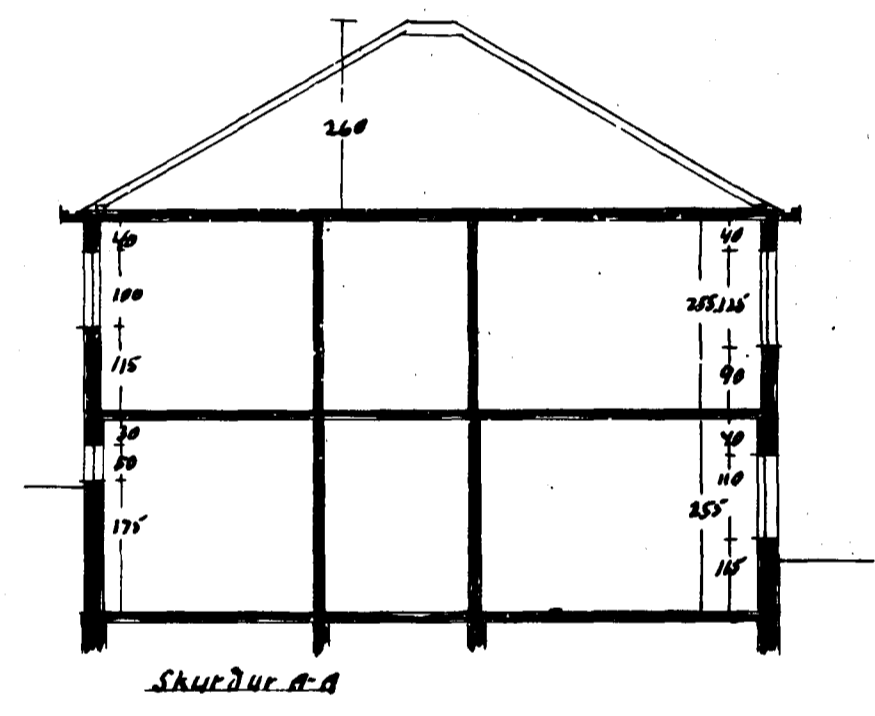

Sp 19/16 48

Hús Jóns Pálssonar Mjósundi

MÁL 1:100

Samþykkt á fundi bygginga-  
nefndar þ. 16. 10. 1948

BYGGINGAFLUKUINN  
I HAFNARFIRÐI

*[Signature]*

Höfnarfirði í ágúst 1948  
*[Signature]*