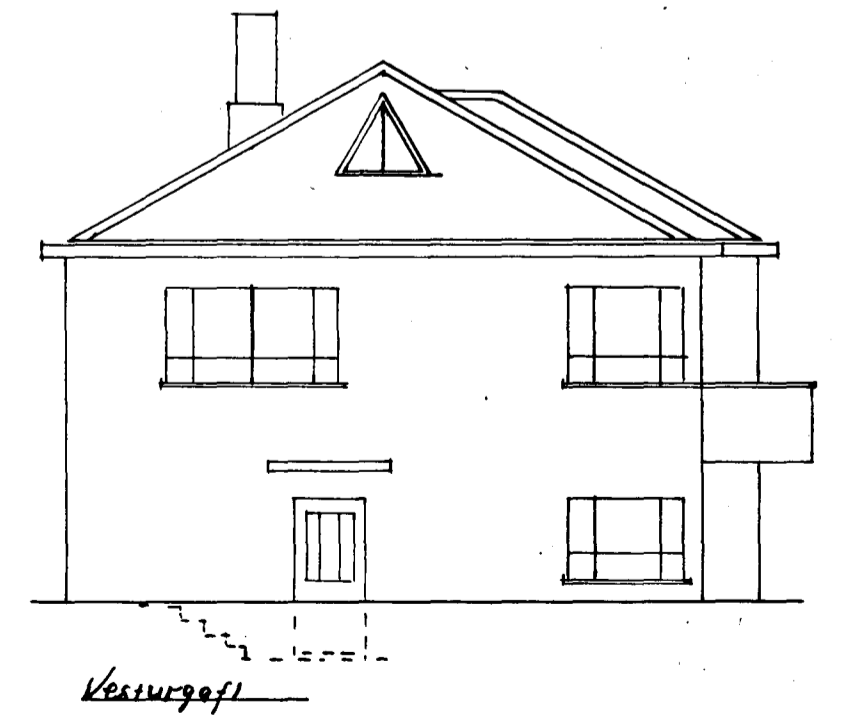

Sp 19/16 48

Hús Jóns Pálssonar Mjósundi

MÁL 1:100

Samþykkt á fundi bygginga-  
nefndar þ. 16. 10. 1948

BYGGINGAFLUKUINN  
I HAFNARFIRÐI

*[Signature]*

Höfnarfirði í ágúst 1948  
*[Signature]*