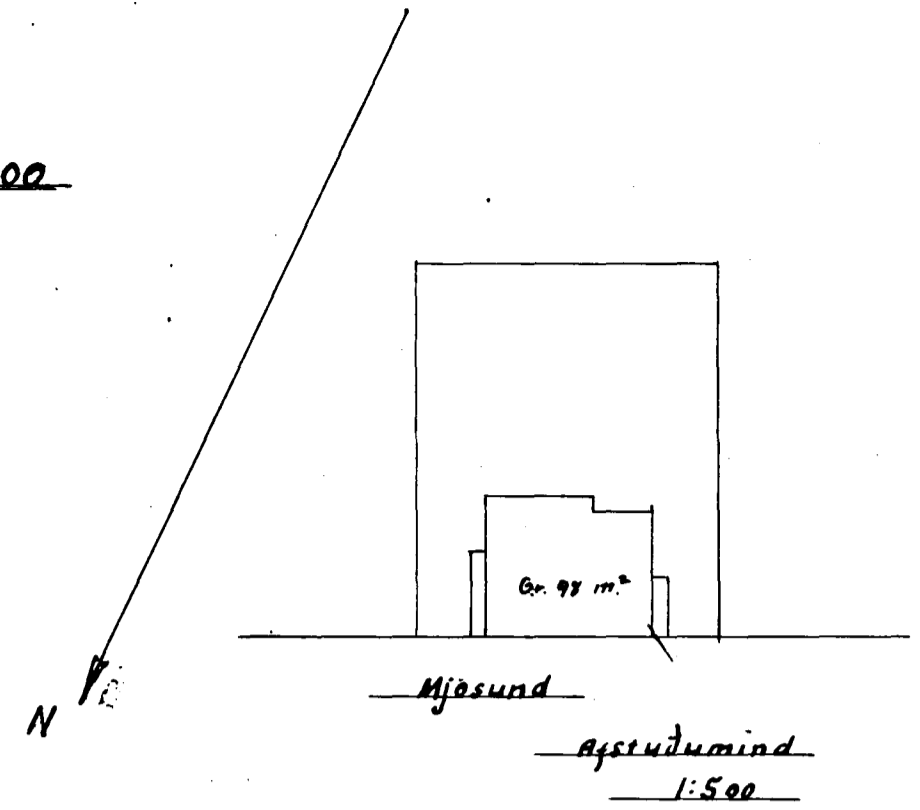

Sp 19/16 48

Hús Jóns Pálssonar Mjósundi

MÁL 1:100

Samþykkt á fundi bygginga-  
nefndar þ. 16. 10. 1948

BYGGINGAFLUKUINN  
I HAFNARFIRÐI

*[Signature]*

Höfnarfirði í ágúst 1948  
*[Signature]*