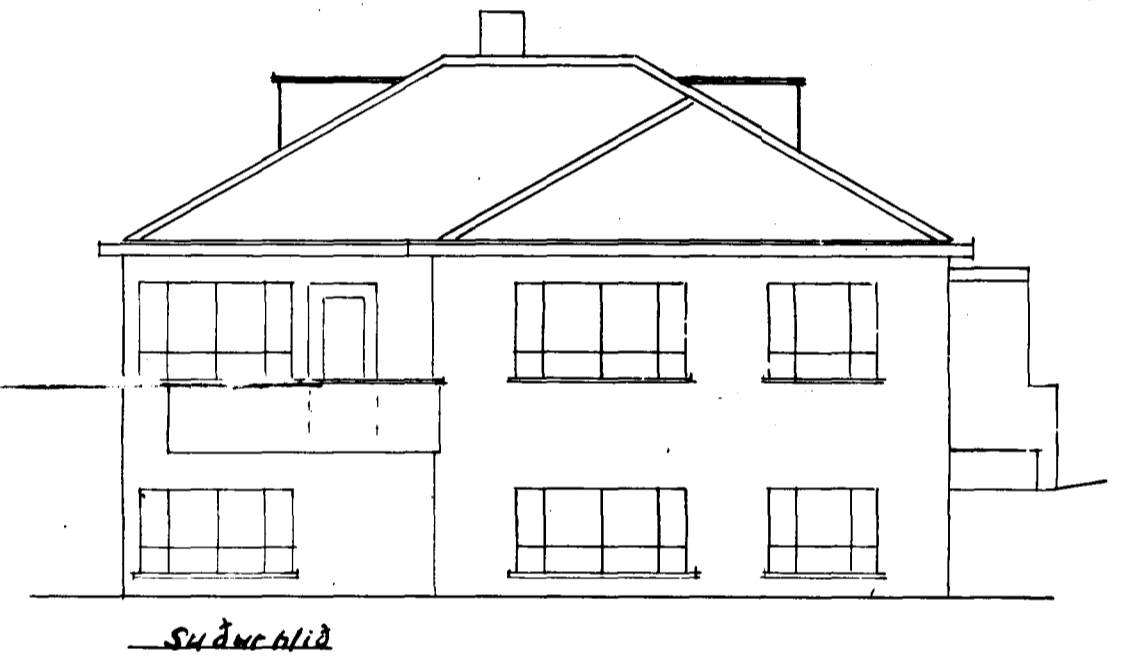

Sp 19/16 48

Hús Jóns Pálssonar Mjósundi

MÁL 1:100

Samþykkt á fundi bygginga-  
nefndar þ. 16. 10. 1948

BYGGINGAFLUKUINN  
I HAFNARFIRÐI

*[Signature]*

Höfnarfirði í ágúst 1948  
*[Signature]*