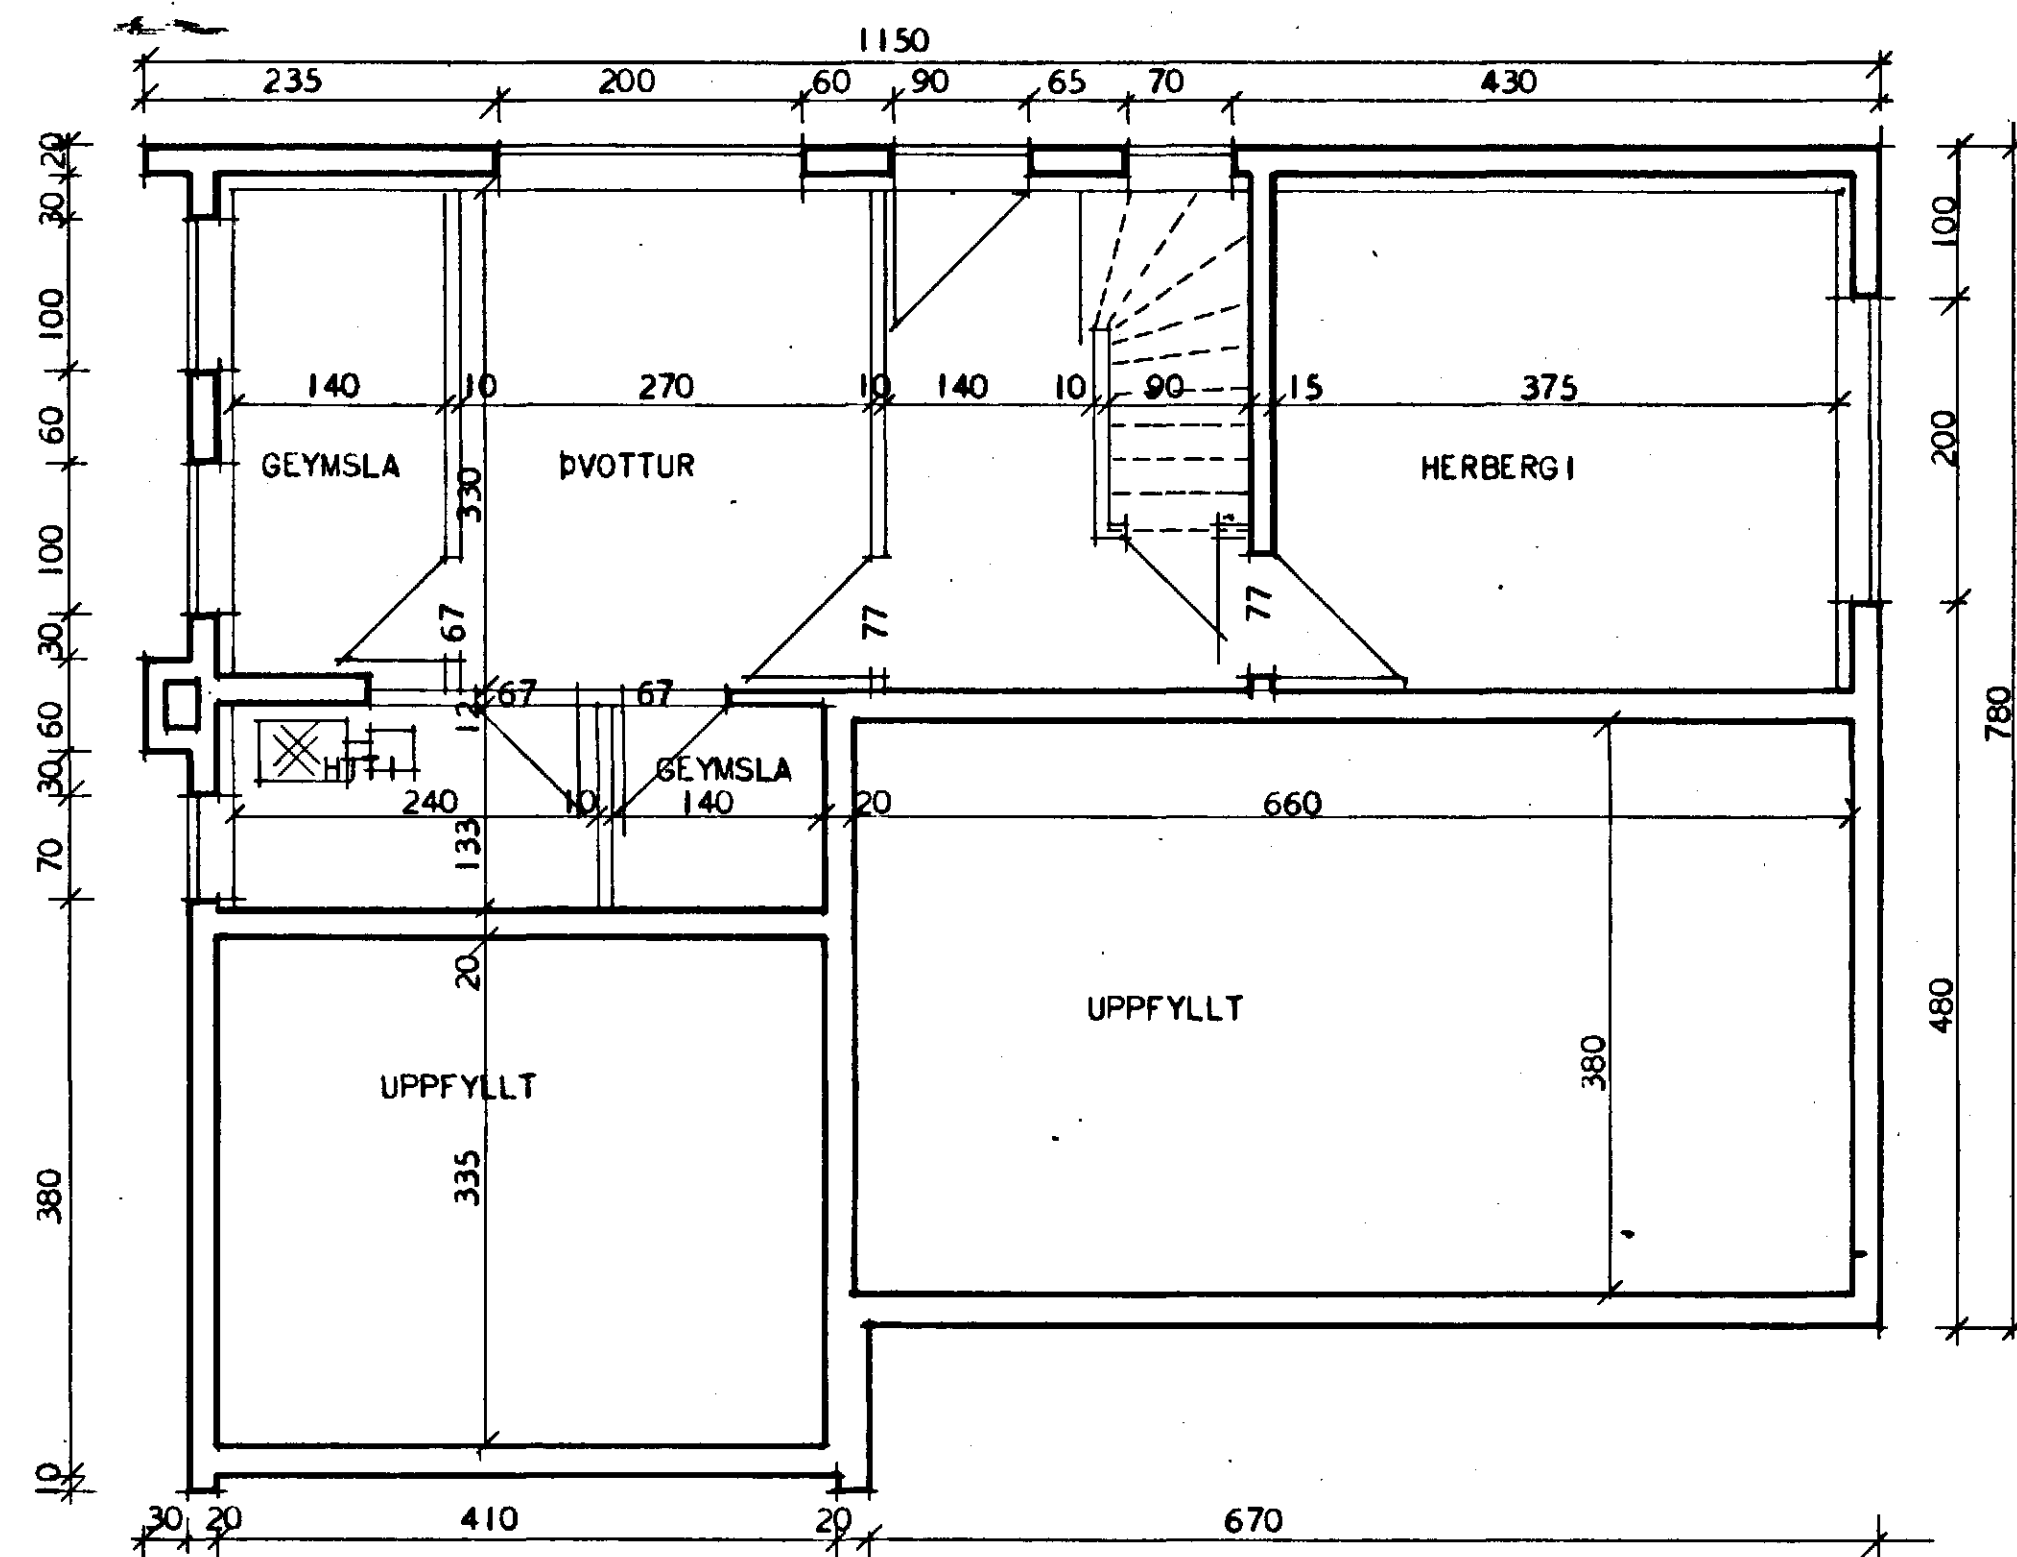

Samþykkt á fundi byggingar-
ráðs nr. 316 12.6.64

BYGGINGAFLTRÚNN
I HAFNARFIRÐI

GRUNNMYND KJALLARA

HÚSNÆÐISMÁLASTOFNUN RÍKISINS	
GRUNNMYNDR MÁL 1:50	EINBÝLISHÚS
	VERK 14 BÆYTT
	MÁÍ 1964
FRUMTEIKNAD SIGURDUR HALLDÓRSSON ENDURTEIKN. S. GUDMUNDSSON M. I. INGVARSSON	