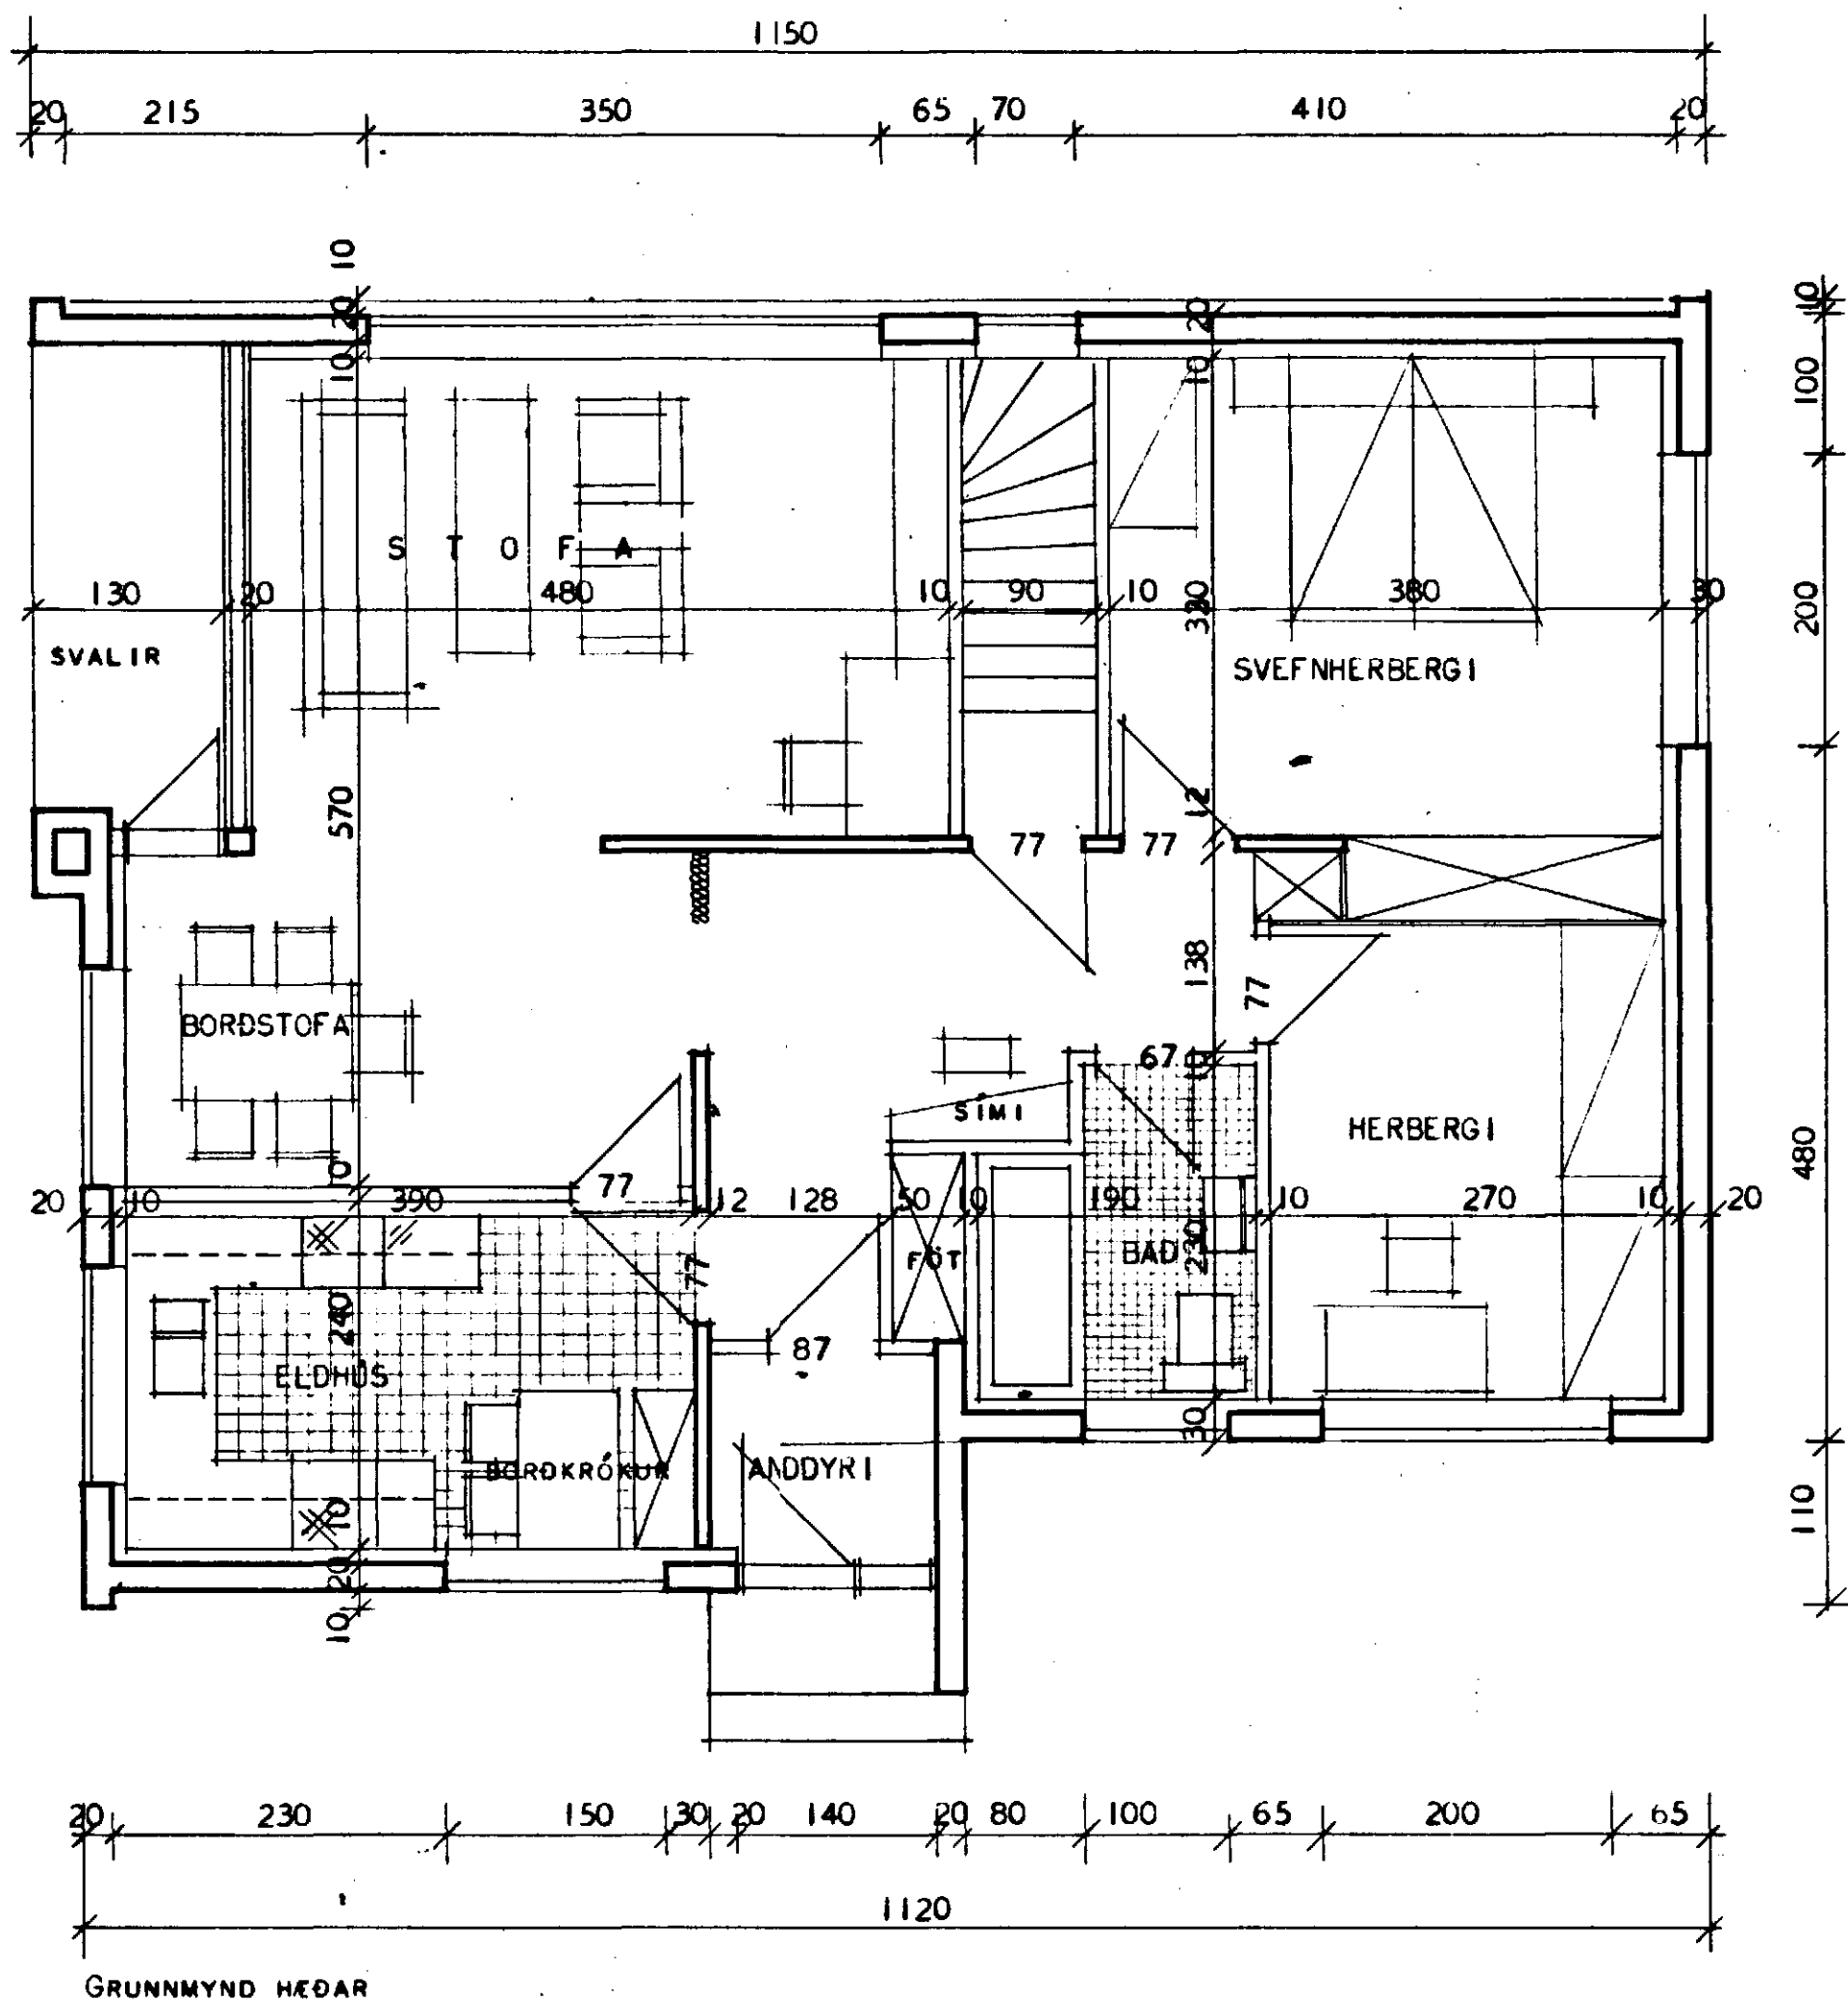

Samþykkt á fundi byggingar-
ráðs nr. 316 12.6.64

BYGGINGAFLTRÚNN
I HAFNARFIRÐI

GRUNNMYND KJALLARA

HÚSNÆÐISMÁLASTOFNUN RÍKISINS	
GRUNNMYNDR MÁL 1:50	EINBÝLISHÚS
	VERK 14 BÆYTT
	MÁÍ 1964
FRUMTEIKNAD SIGURDUR HALLDÓRSSON ENDURTEIKN. S. GUDMUNDSSON M. I. INGVARSSON	