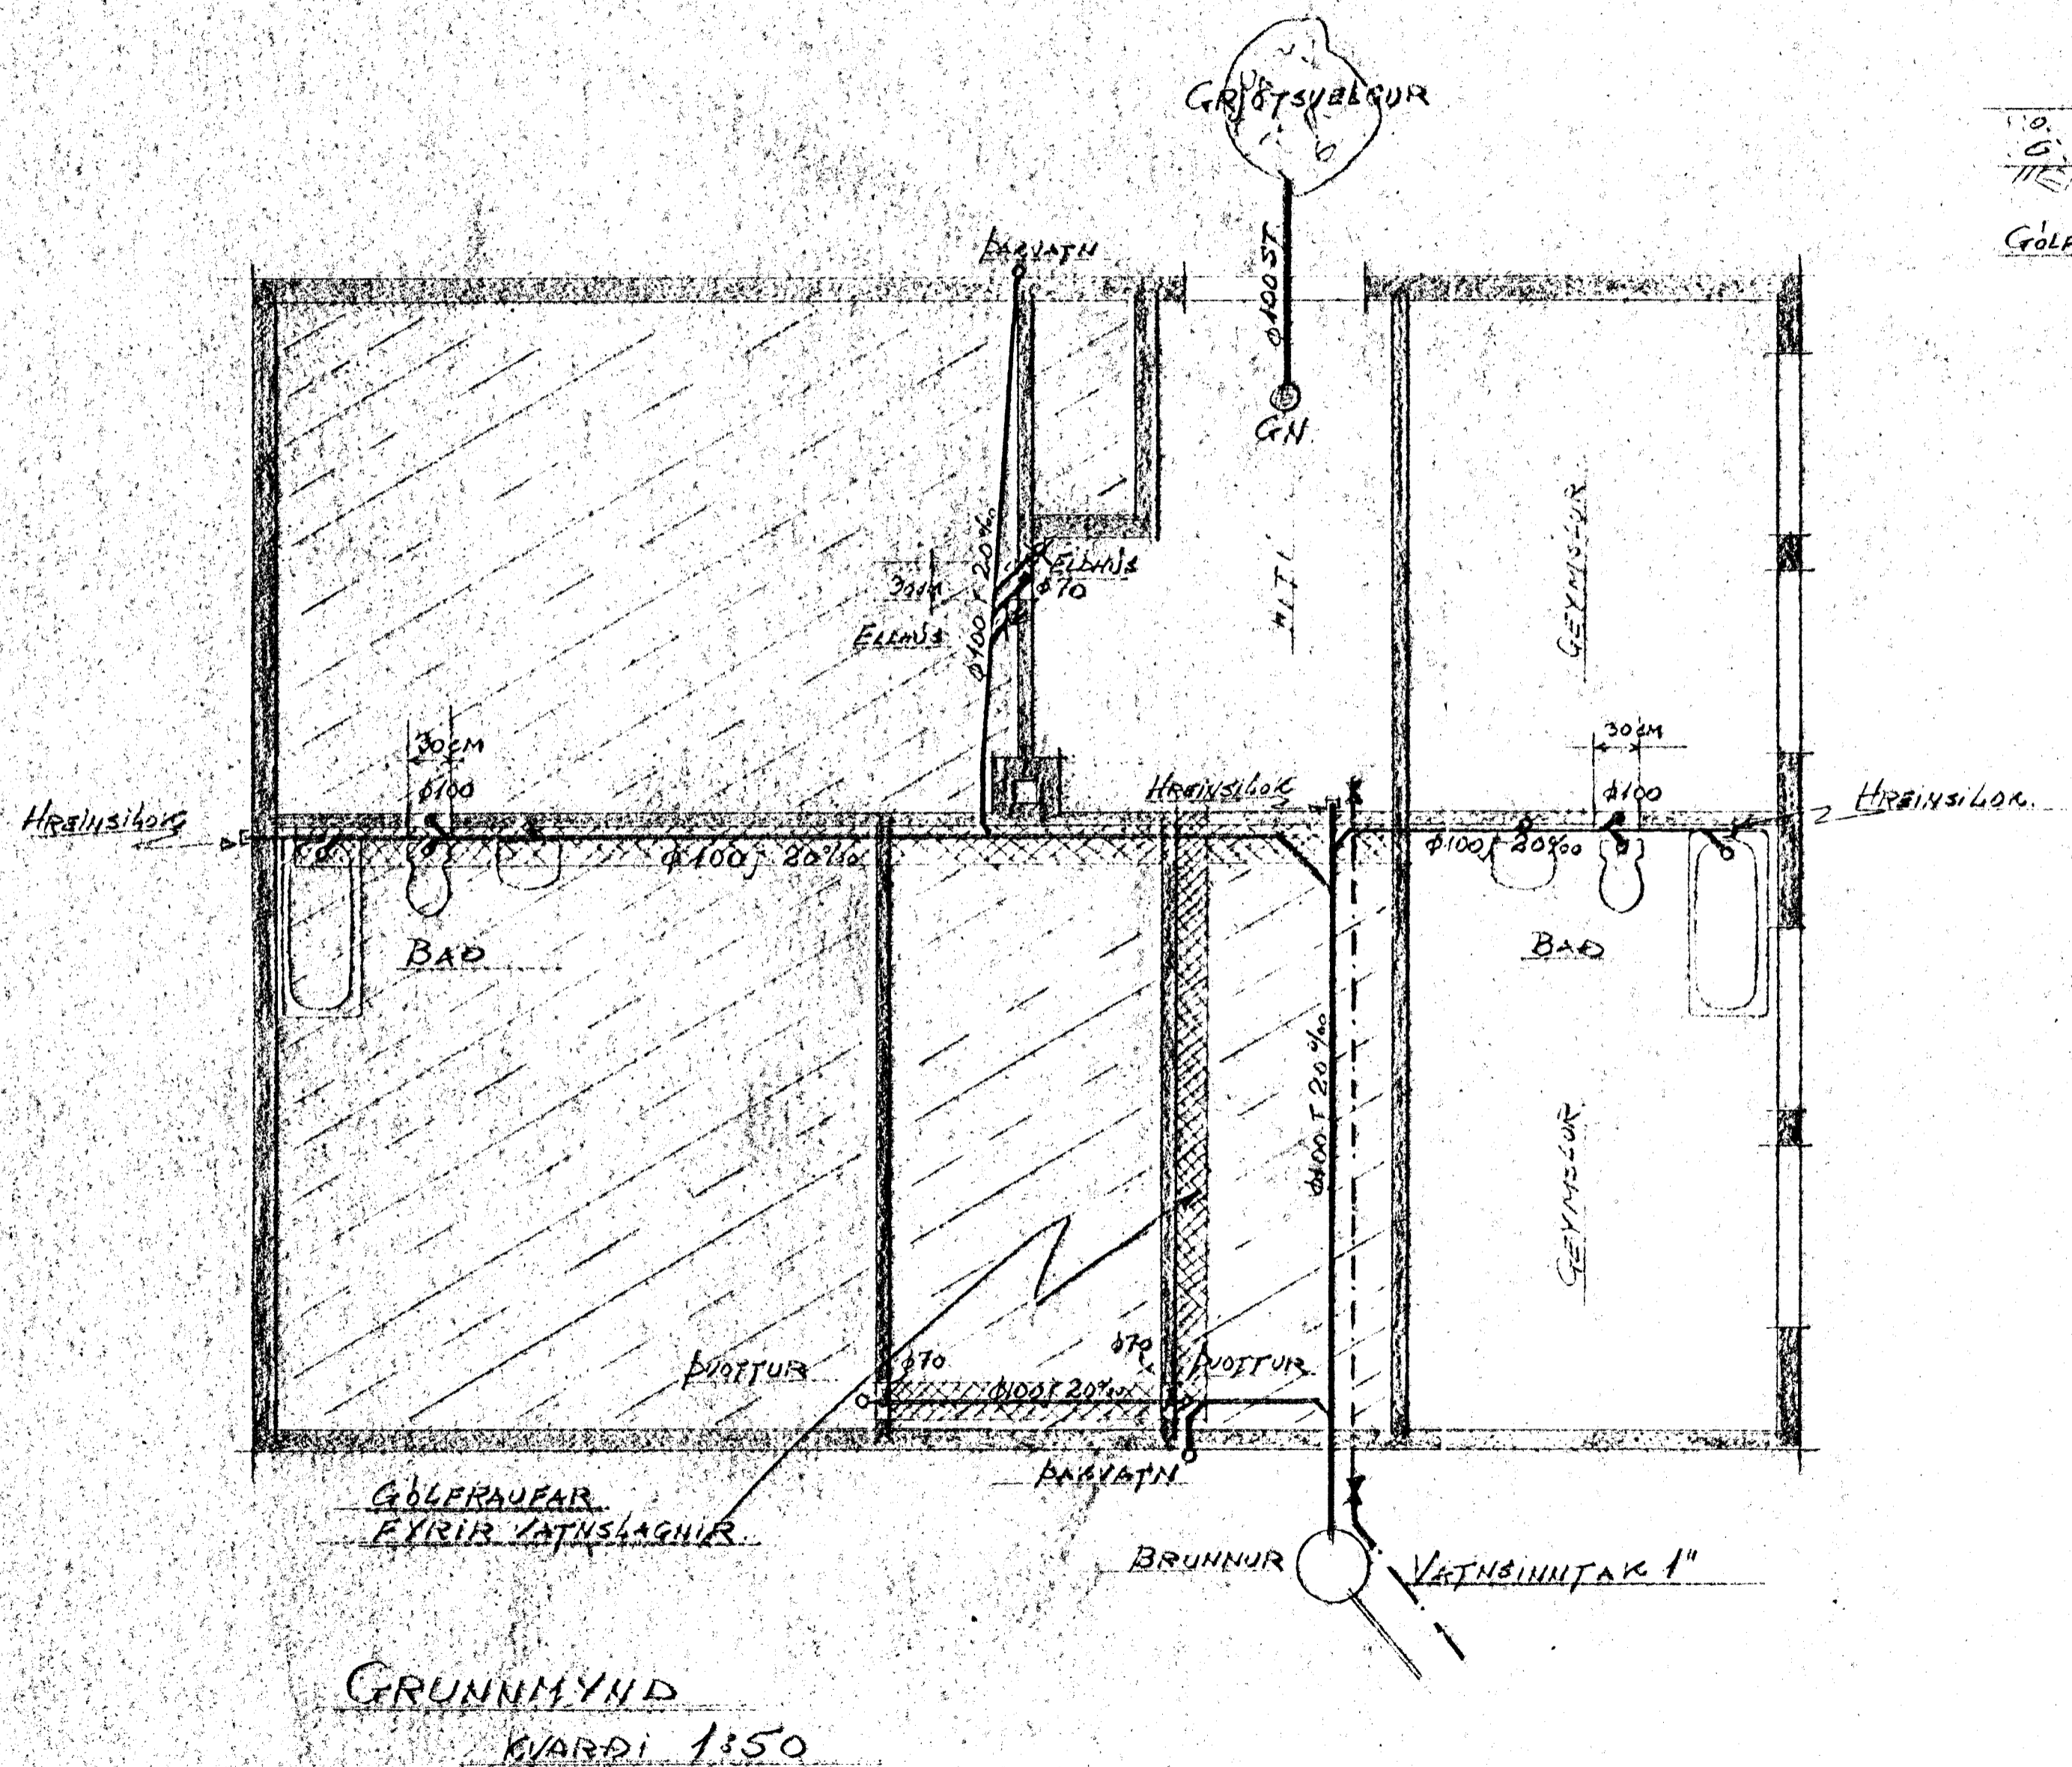

Cartae Neumann  
 Pipilgöngu

GRUNNMÝND  
 KVARDI 1:50

MÓABARD 16  
 SKULDLOGN Í GRUNNI, VATNSINNITAK  
 OG GOLFRAUFAR FYRIR VATNSLAGNIR

Hafnarfjörði í sept. 1957  
 Þóroddur Þorjólfrson FTFl.