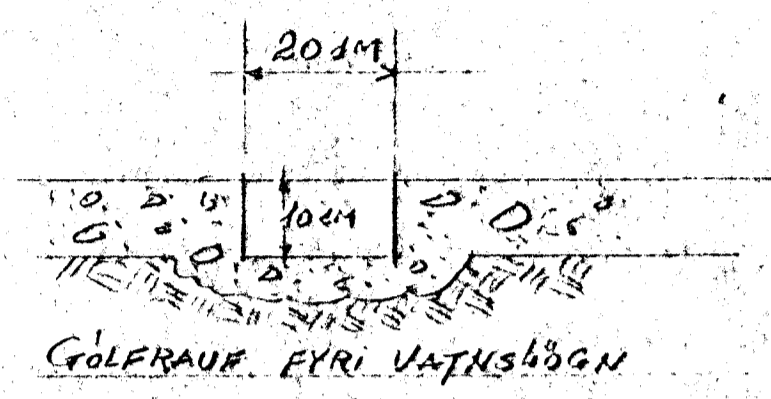

Cartae Neumann  
 Pipilgöngu

GRUNNMÝND  
 KVARDI 1:50

MÓABARD 16  
 SKULDLOGN Í GRUNNI, VATNSINNITAK  
 OG GOLFRAUFAR FYRIR VATNSLAGNIR

Hafnarfjörði í sept. 1957  
 Þóroddur Þorjólfrson FTFl.