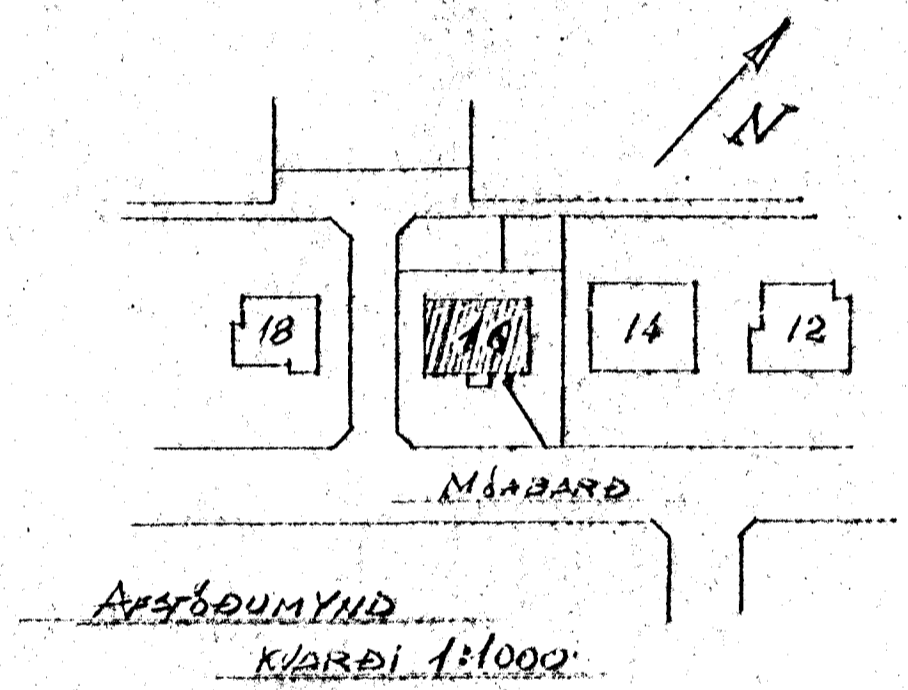

Cartae Neumann  
 Pipilgöngu

GRUNNMÝND  
 KVARDI 1:50

MÓABARD 16  
 SKULDLOGN Í GRUNNI, VATNSINNITAK  
 OG GOLFRAUFAR FYRIR VATNSLAGNIR

Hafnarfjörði í sept. 1957  
 Þóroddur Þorjólfrson FTFl.