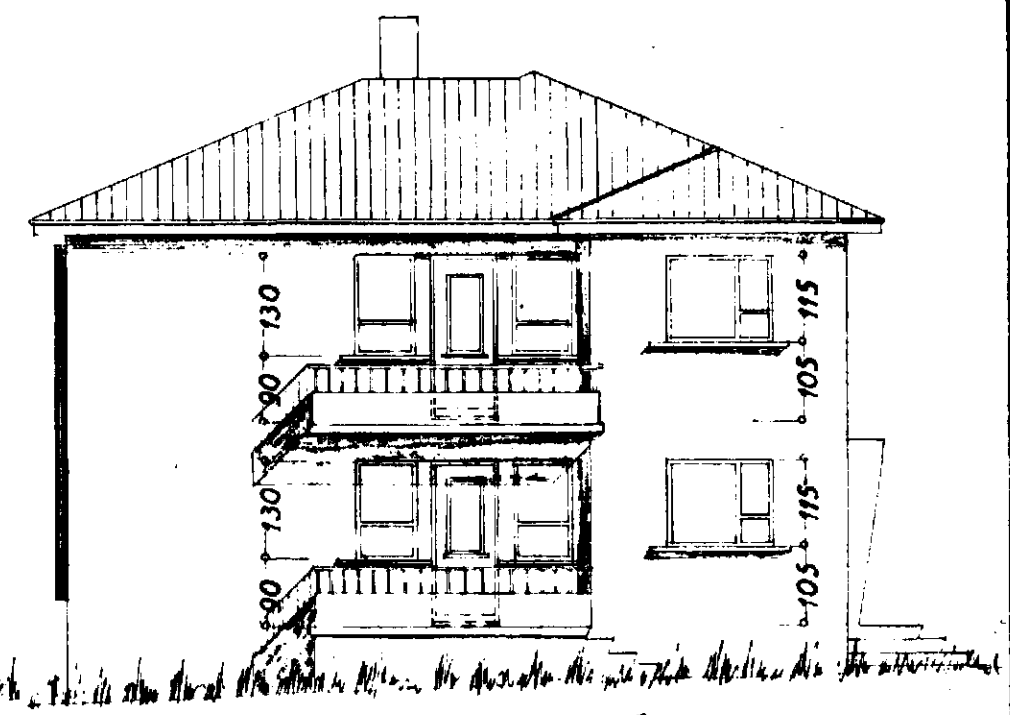

Eig:
 Jón V. Tryggvason
 (Móabraut nr. 16)

1:100

Norðaustur

4/2 4/2 26

HÚSASMÍÐAMEISTARI:
 MÚRARAMEISTARI:

Snib. A.A

Suðaustur

Norðvestur

Suðvestur

Kjallari

I. hæð

II. hæð

flaknarfríðis í ágúst 26
 F. Sigurðsson