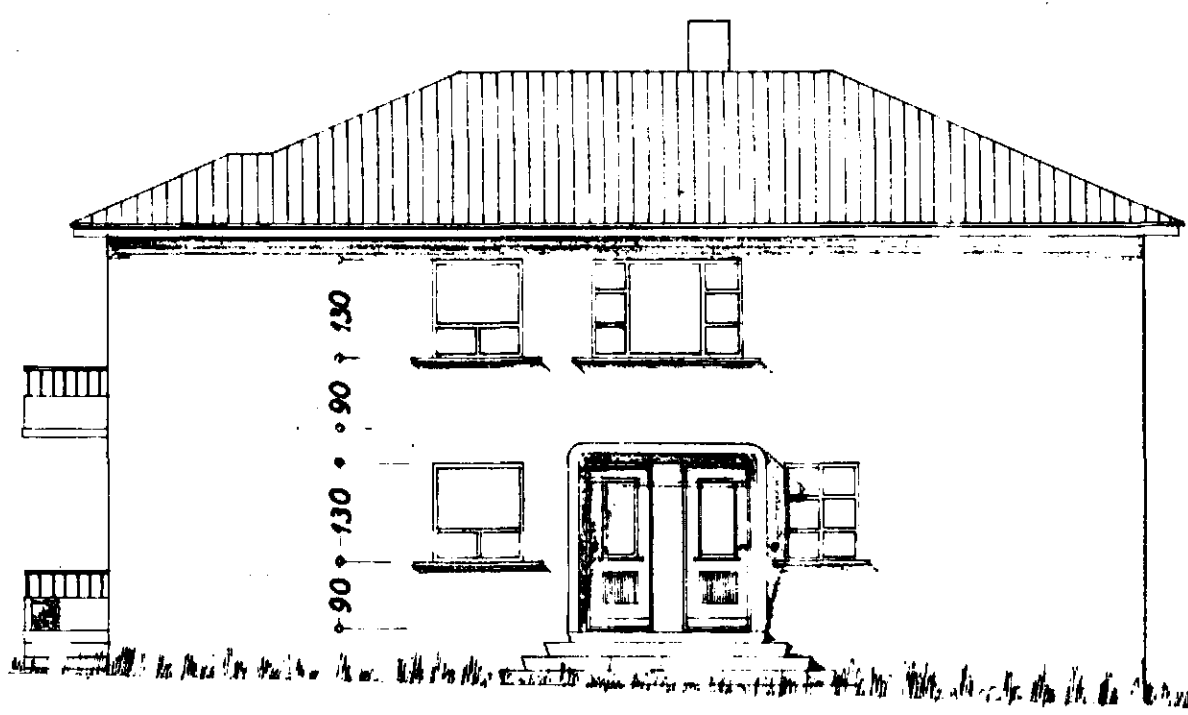

Eig:
 Jón V. Tryggvason
 (Móabraut nr. 16)

1:100

Norðaustur

4/2 4/2 26

HÚSASMÍÐAMEISTARI:
 MÚRARAMEISTARI:

Snib. A.A

Suðaustur

Norðvestur

Suðvestur

Kjallari

I. hæð

II. hæð

flaknarfríðis í ágúst 26
 F. Sigurðsson