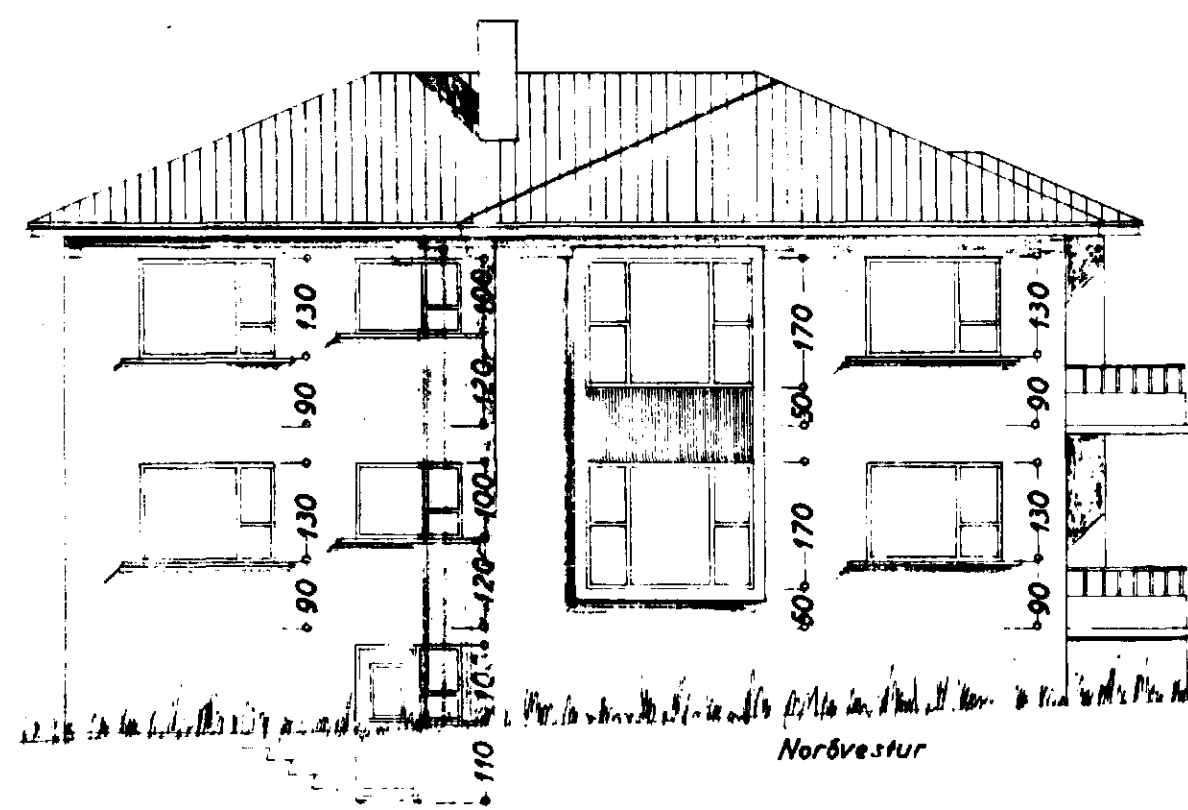

Eig:
 Jón V. Tryggvason
 (Móabraut nr. 16)

1:100

Norðaustur

4/2 4/2 26

HÚSASMÍÐAMEISTARI:
 MÚRARAMEISTARI:

Snib. A.A

Suðaustur

Norðvestur

Suðvestur

Kjallari

I. hæð

II. hæð

flaknarfríðis í ágúst 26
 F. Sigurðsson