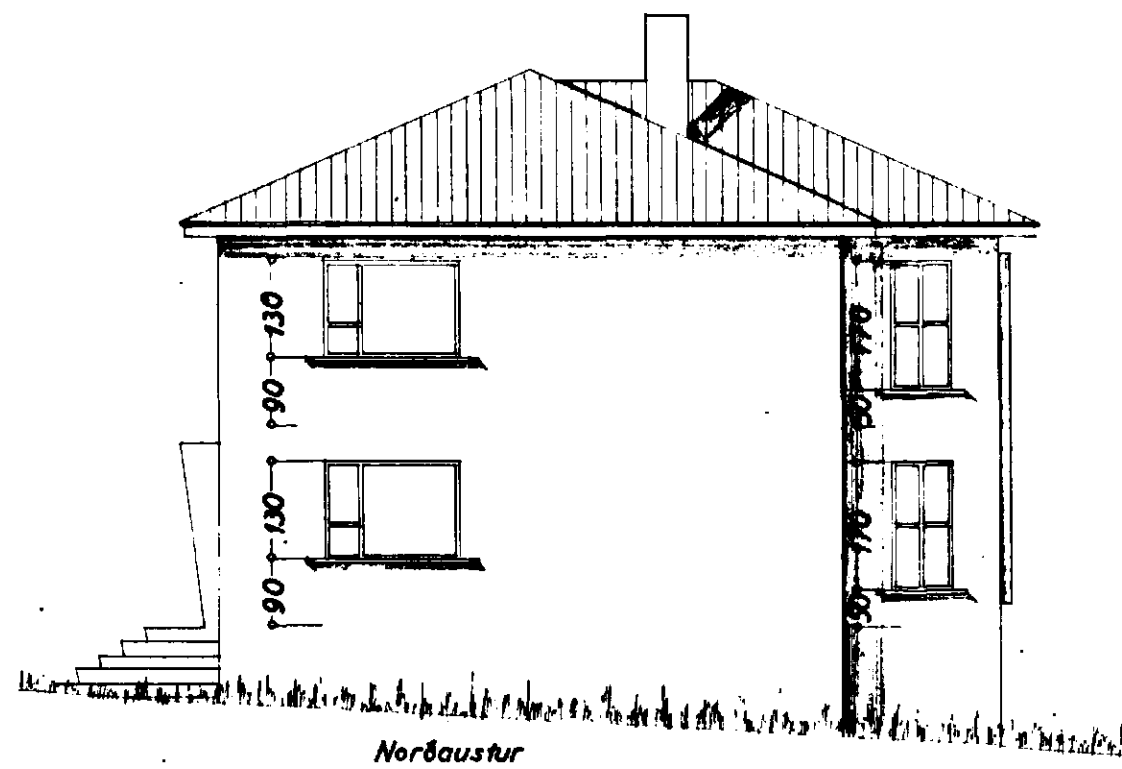

Eig:
 Jón V. Tryggvason
 (Móabraut nr. 16)

1:100

Norðaustur

4/2 4/2 26

HÚSASMÍÐAMEISTARI:
 MÚRARAMEISTARI:

Snib. A.A

Suðaustur

Norðvestur

Suðvestur

Kjallari

I. hæð

II. hæð

flaknarfríðis í ágúst 26
 F. Sigurðsson