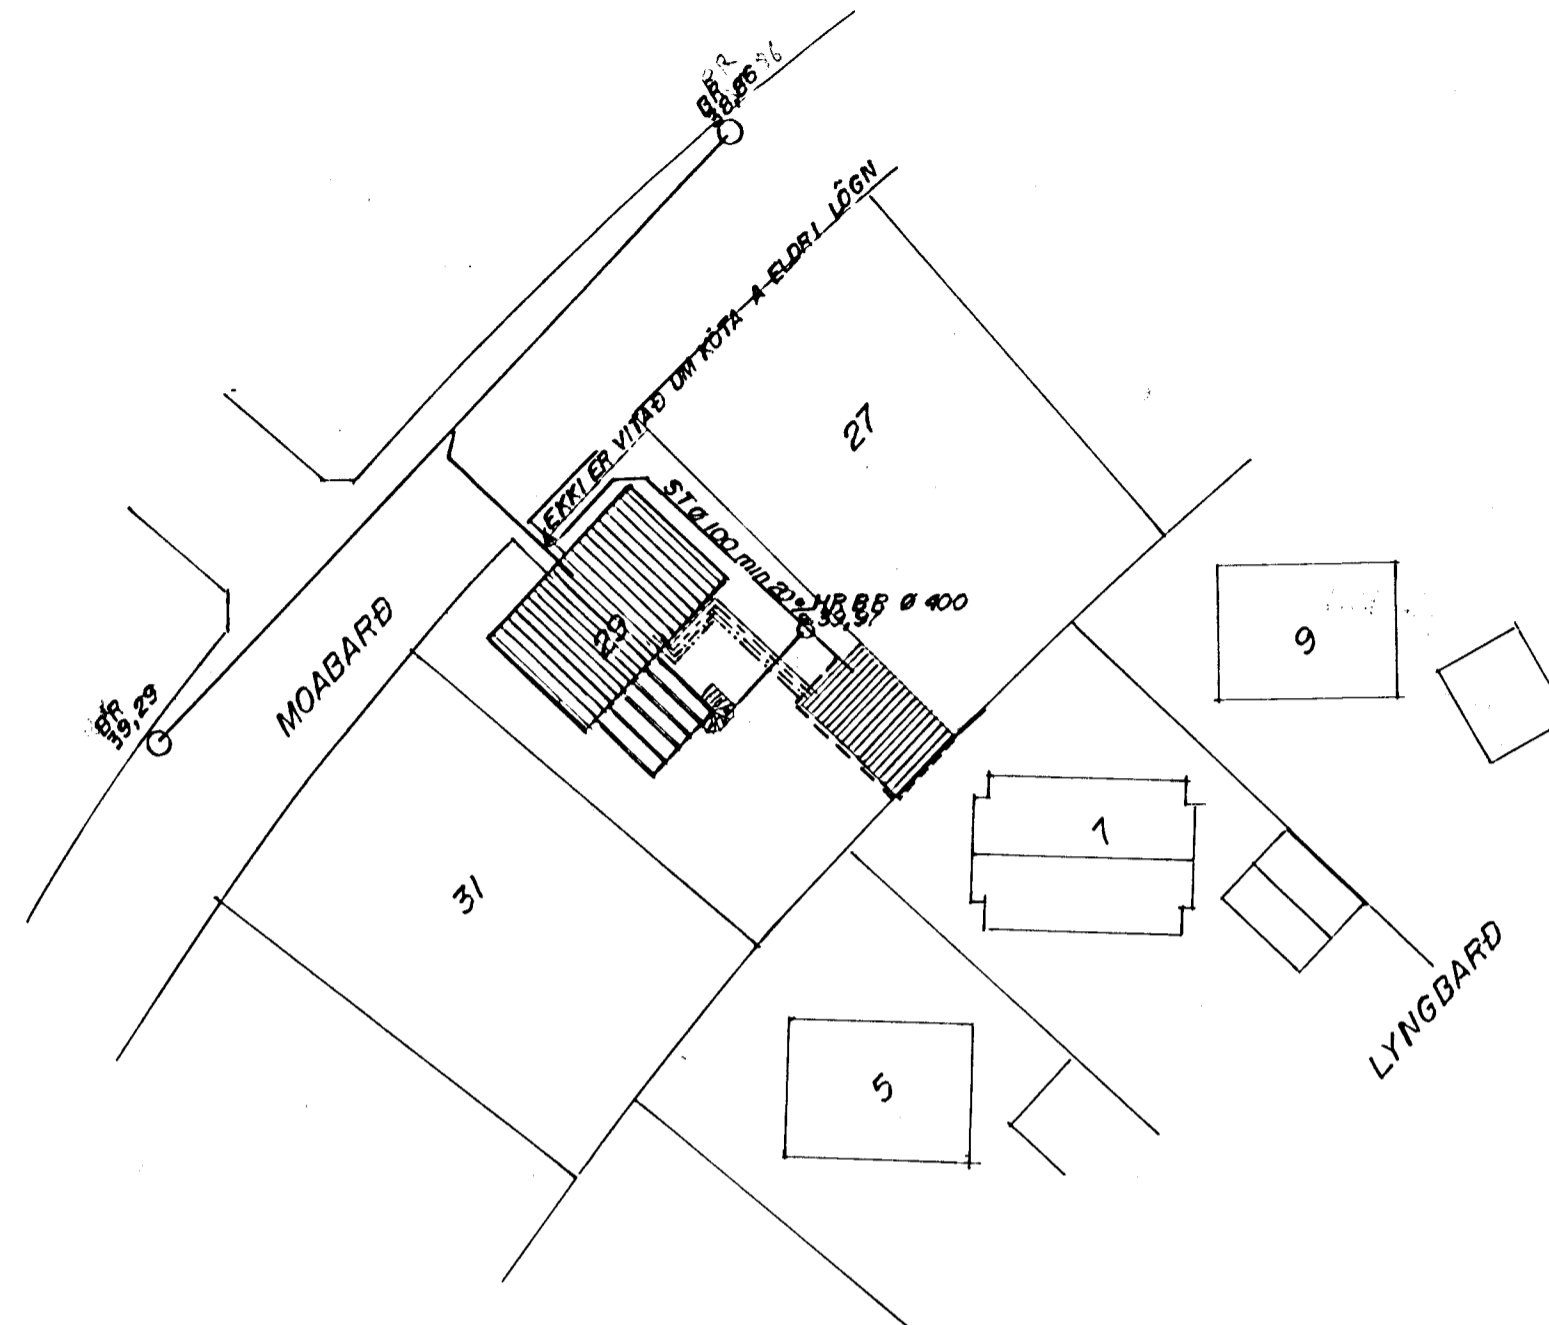

GRUNNMYND LAGNA Í JÖRD
1/50

AFSTÖÐUMYND 1/500

SKÝRINGAR

- NEYSLUVATN KALTVATN
- - - NEYSLUVATN HEITT VATN
- FRAMRAS HITAVEITU
- - - BAKRAS HITAVEITU
- SKOLPLOGN
- - - JÆÐ OG REGNVATNSLOGN

KOTAR ERU Í HETRUM
ÖNNUR ÖNEFND MÁL ERU CM NEMA PÍPU-VERMAL SEM ERU Í HM.