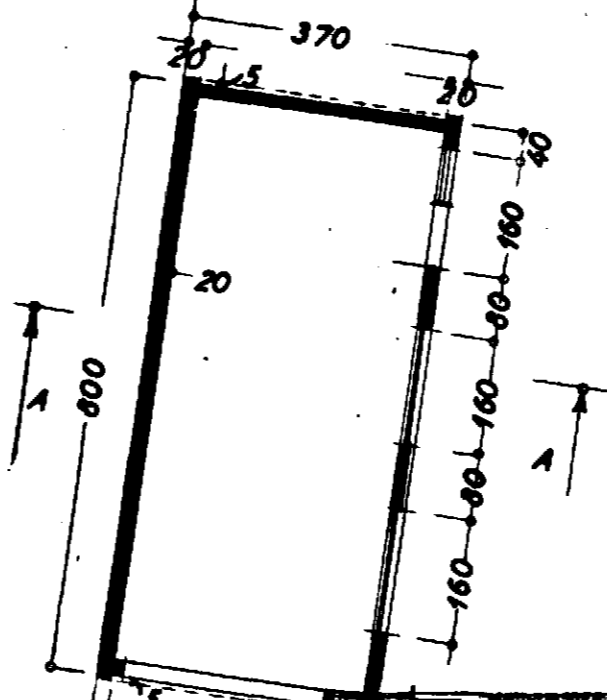

Samþykkt á fundi bygginga-  
nefndar þ. 2. 16. 1965

BYGGINGAFLTRÚINN

Í HAFNARFIRÐI

*Stjórnið*

Snið: A-A

Suðaustur

Norðvestur

Norðaustur

Suðvestur

Grunnmynd

NR. 25

HÖSASMÍÐAMEISTARI:

MÜRARAMEISTARI:

PIPLAGNINGAMEISTARI:

STÆRD:

Hús: 116,4 m<sup>2</sup>

Bilg: 29,6 m<sup>2</sup> 71,0 m<sup>2</sup>

Löb: 594,0 m<sup>2</sup>

MÖABARD NR. 25

BILGEYMSLA

ÚTH  
Grunnmynd } 1:100  
Snið

Afstöðumynd 1:1000

Staðfesting 2. mars 1965  
*Stjórnið*