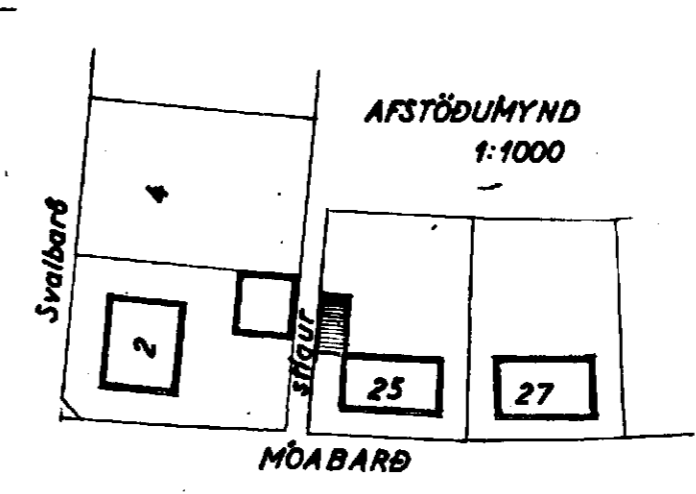

Samþykkt á fundi bygginga-  
nefndar þ. 2. 16. 1965

BYGGINGAFLTRÚINN

Í HAFNARFIRÐI

*Stjórnið*

Snið: A-A

Suðaustur

Norðvestur

Norðaustur

Suðvestur

Grunnmynd

NR. 25

HÖSASMÍÐAMEISTARI:

MÜRARAMEISTARI:

PIPLAGNINGAMEISTARI:

STÆRD:

Hús: 116,4 m<sup>2</sup>

Bilg: 29,6 m<sup>2</sup> 71,0 m<sup>2</sup>

Löb: 594,0 m<sup>2</sup>

MÖABARD NR. 25

BILGEYMSLA

ÚTH  
Grunnmynd } 1:100  
Snið

Afstöðumynd 1:1000

Staðfesting 2. mars 1965  
*Stjórnið*