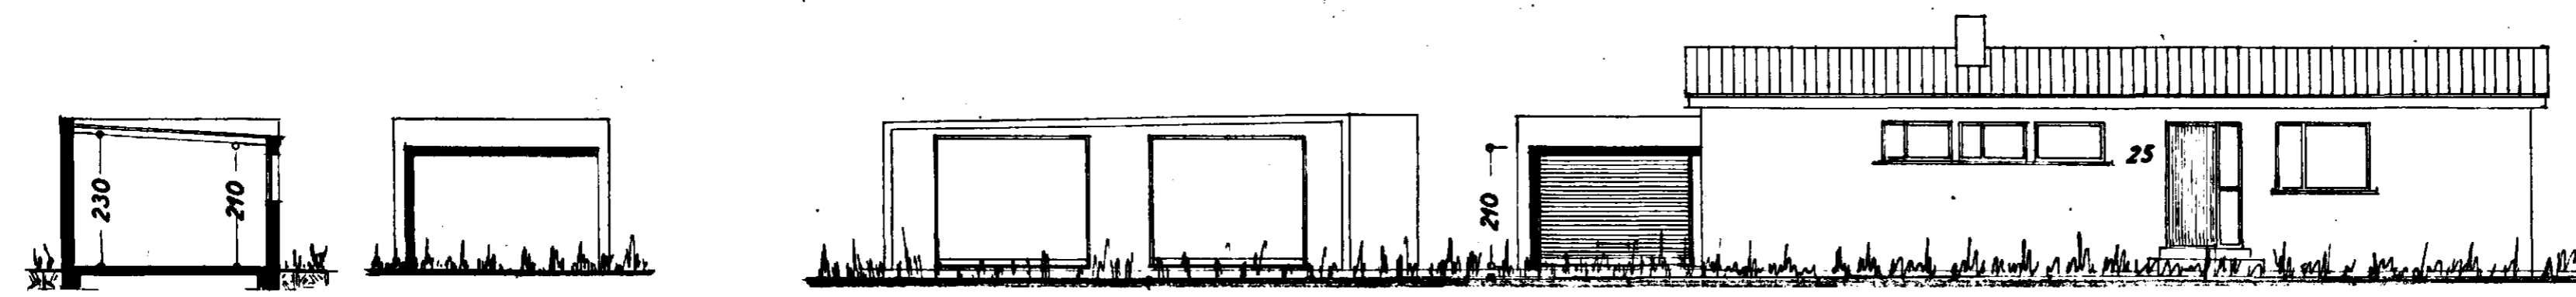

Samþykkt á fundi bygginga-  
nefndar þ. 2. 16. 1965

BYGGINGAFLTRÚINN

Í HAFNARFIRÐI

*Stjórnið*

Snið: A-A

Suðaustur

Norðvestur

Norðaustur

Suðvestur

Grunnmynd

NR. 25

HÖSASMÍÐAMEISTARI:

MÜRARAMEISTARI:

PIPLAGNINGAMEISTARI:

STÆRD:

Hús: 116,4 m<sup>2</sup>

Bilg: 29,6 m<sup>2</sup> 71,0 m<sup>2</sup>

Löb: 594,0 m<sup>2</sup>

MÖABARD NR. 25

BILGEYMSLA

ÚTH  
Grunnmynd } 1:100  
Snið

Afstöðumynd 1:1000

Staðfesting 2. mars 1965  
*Stjórnið*