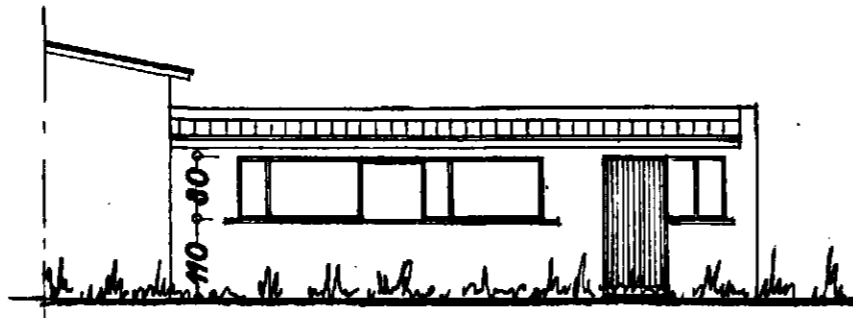

Samþykkt á fundi bygginga-  
nefndar þ. 2. 16. 1965

BYGGINGAFLTRÚINN

Í HAFNARFIRÐI

*Stjórnið*

Snið: A-A

Suðaustur

Norðvestur

Norðaustur

Suðvestur

Grunnmynd

NR. 25

HÖSASMÍÐAMEISTARI:

MÜRARAMEISTARI:

PIPLAGNINGAMEISTARI:

STÆRD:

Hús: 116,4 m<sup>2</sup>