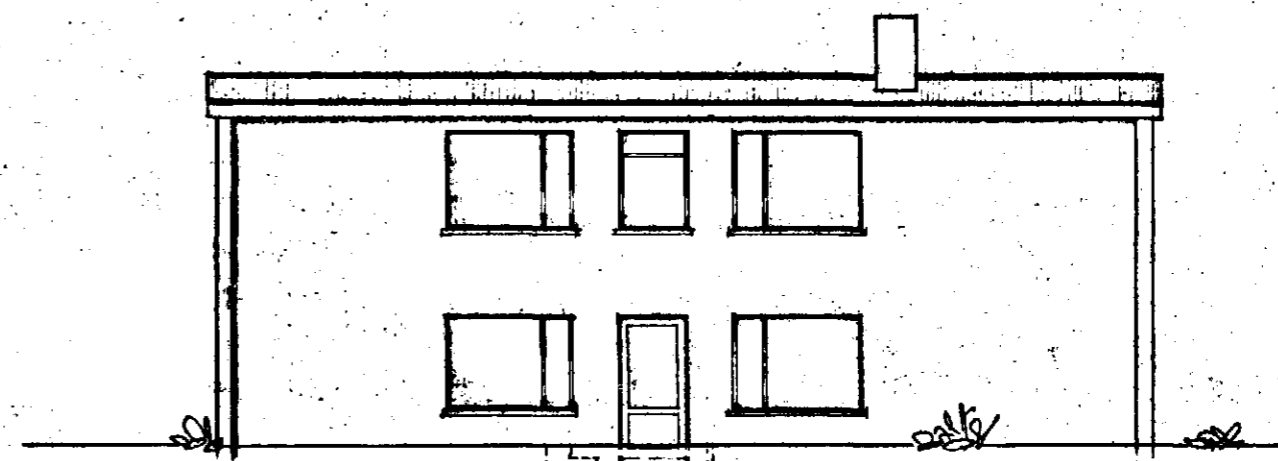

Möbarð nr. 28

Samþykkt á fundi bygginga-
nefndar þ. 5/10 1962
BYGGINGAFLUTRÚINN
Í HAFNARFIRÐI
Jón Bergsson

AUSTUR

SUDUR

VESTUR

NORDUR

Afskoðun mynd 1:100

HÚSNÆÐISMÁLASTOFNUN RÍKISINS		
EINBYLISHÚS		VERK NR 40B
VERK-SVIÐ	ÚTLITSMYNDIR MÁL 1:100 SNEIÐING MÁL 1:50	BLAÐ NR. 2
DAGS.	MÁI 1960	
ARK.	<i>Kalleh Kallehson</i>	
TEIKN.	<i>Þorgerður Þorgerðsdóttir</i>	