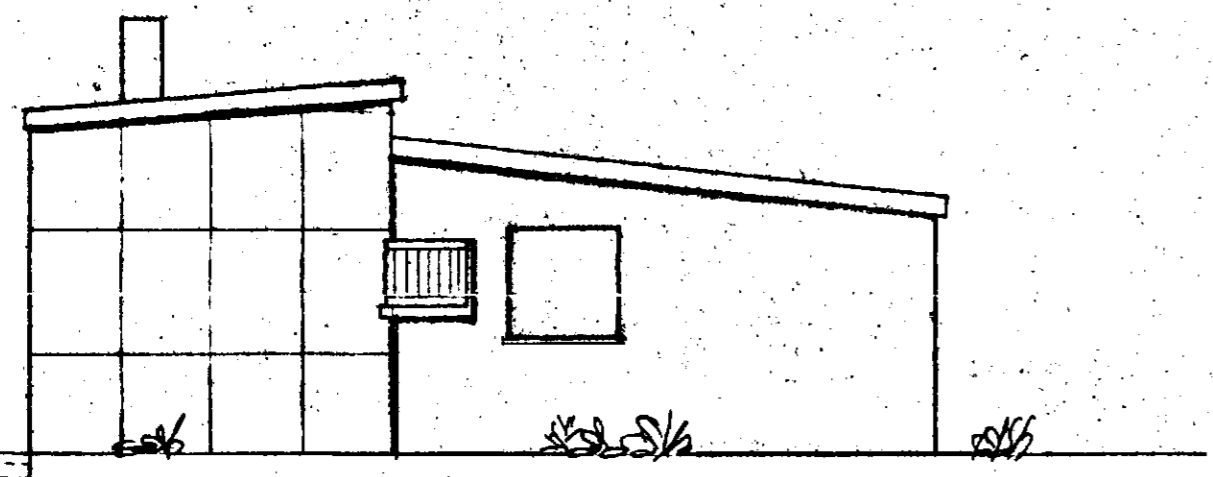

Möbarð nr. 28

Samþykkt á fundi bygginga-
nefndar þ. 5/10 1962
BYGGINGAFLUTRÚINN
Í HAFNARFIRÐI
Jón Bergsson

AUSTUR

SUDUR

VESTUR

NORDUR

Afskoðun mynd 1:100

HÚSNÆÐISMÁLASTOFNUN RÍKISINS		
EINBYLISHÚS		VERK NR 40B
VERK-SVIÐ	ÚTLITSMYNDIR MÁL 1:100 SNEIÐING MÁL 1:50	BLAÐ NR. 2
DAGS.	MÁI 1960	
ARK.	<i>Kalleh Kallehson</i>	
TEIKN.	<i>Þorgerður Þorgerðsdóttir</i>	