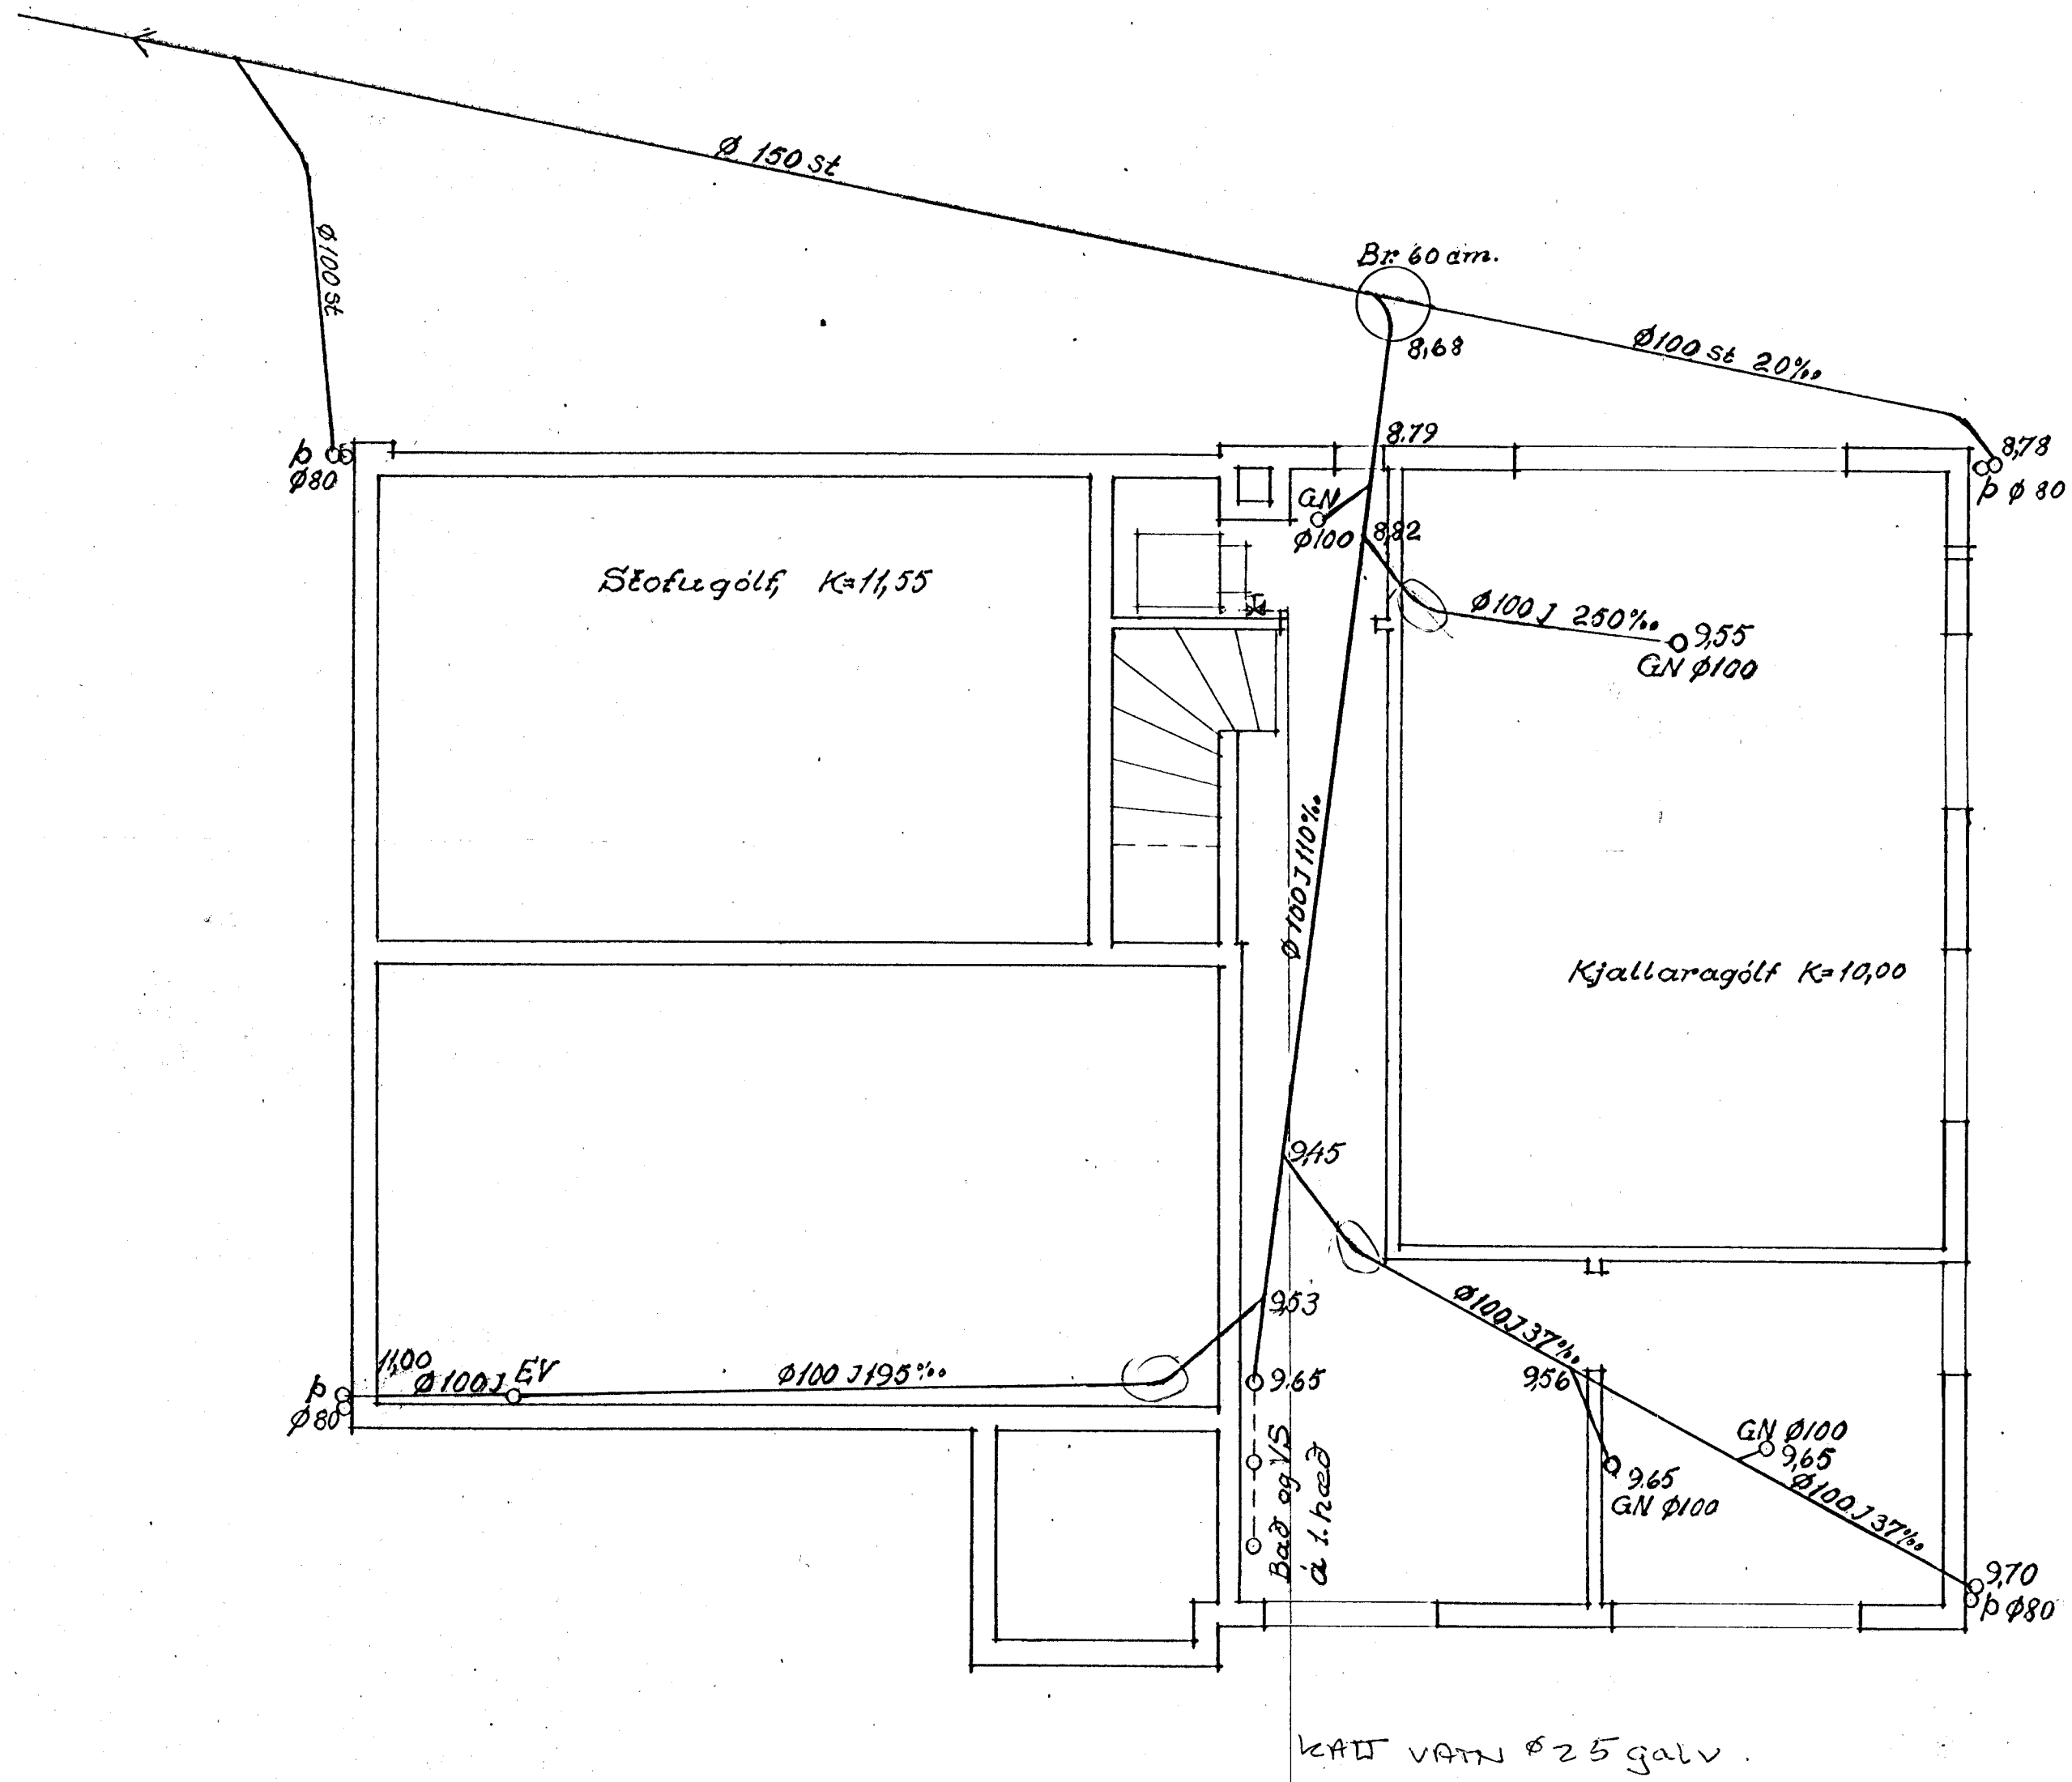

Móbarð nr. 30. Hafnarfærði

Frárennslagslagning mkv. 1:50

Byggingafulltrúinn

í Hafnarfærði

J.S.

Afstöðumynd 1:2000

Reykjavík í maí 1964  
 Leiðn. 24-6-64  
 Sveinn Þorvaldsson