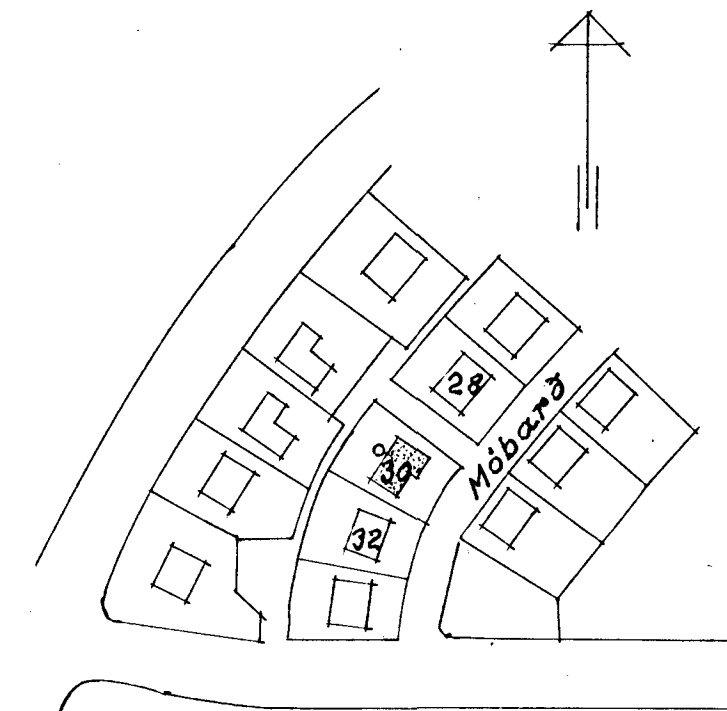

Móbarð nr. 30. Hafnarfærði

Frárennslagslagning mkv. 1:50

Byggingafulltrúinn

í Hafnarfærði

J.S.

Afstöðumynd 1:2000

Reykjavík í maí 1964  
 Leiðn. 24-6-64  
 Sveinn Þorvaldsson