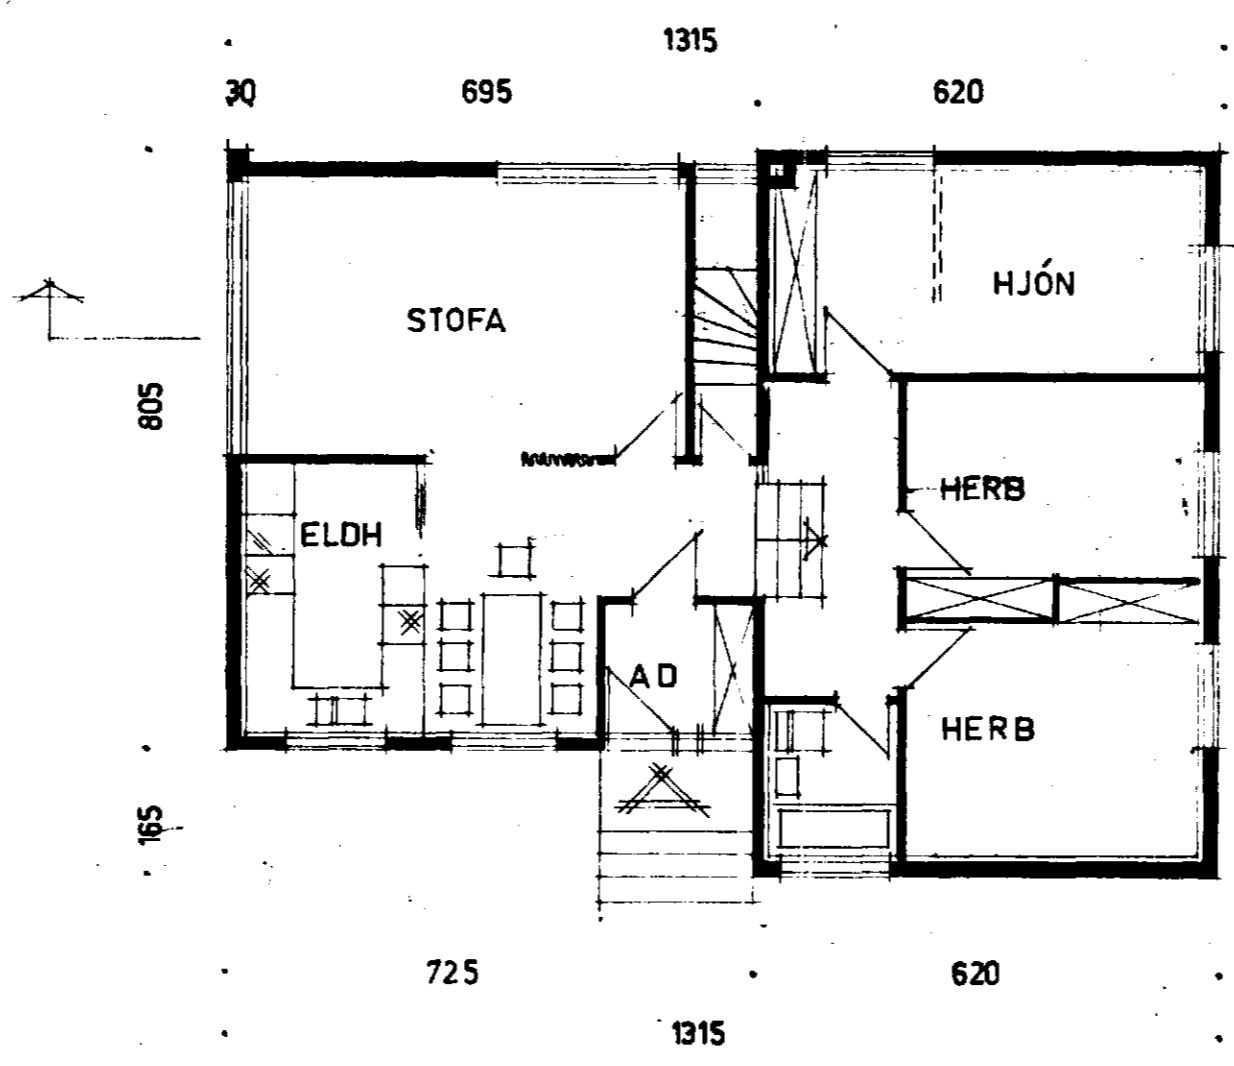

STÆRÐ ÍBÚÐAR 115,2 m<sup>2</sup>  
 --- KJALLARA 59,4 m<sup>2</sup>

Gamþykkt á fundi bygginga-  
 nefndar þ. 21. 8. 1963  
 BYGGINGAFURTRÚINN  
 I HAFNARFIRÐI  
*F. Jónsson*

HÚSNÆÐISMÁLASTOFNUN RÍKISINS

GRUNNMYNDIR, SNIÐ  
 OG ÚTLIT  
 MÁL 1:100  
 MARZ 63

**43 K**

*Jón Þorgerður*

5