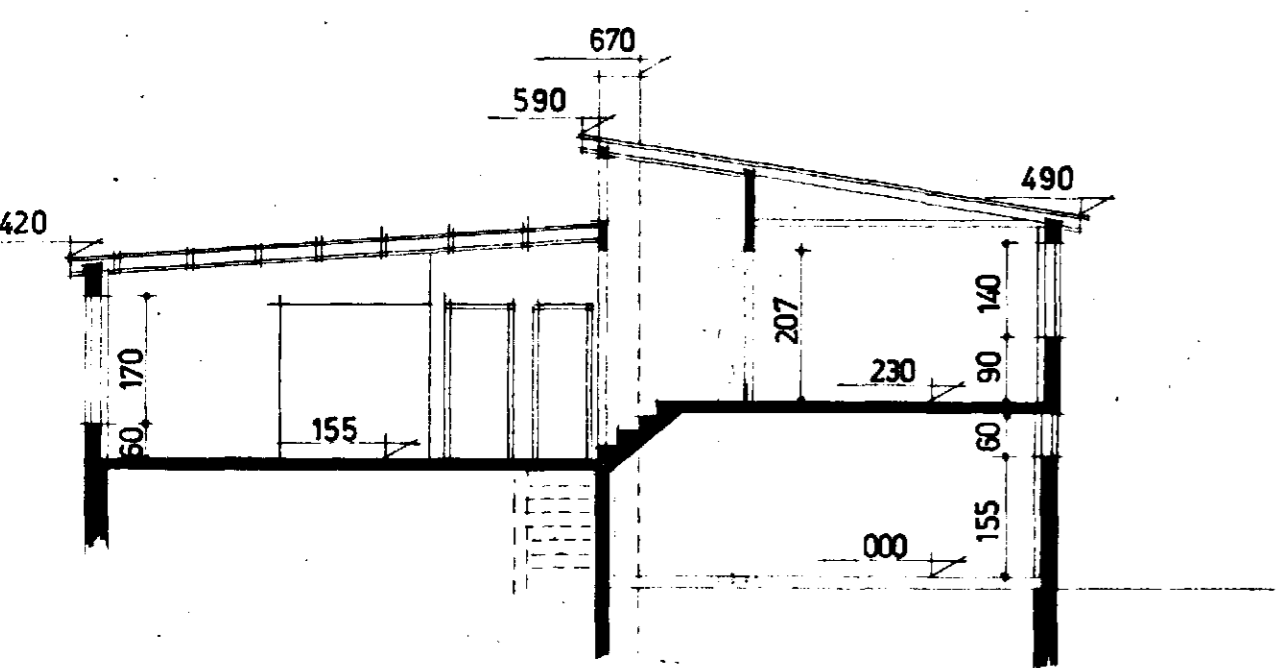

STÆRÐ ÍBÚÐAR 115,2 m<sup>2</sup>  
 --- KJALLARA 59,4 m<sup>2</sup>

Gamþykkt á fundi bygginga-  
 nefndar þ. 21. 8. 1963  
 BYGGINGAFURTRÚINN  
 I HAFNARFIRÐI  
*F. Jónsson*

HÚSNÆÐISMÁLASTOFNUN RÍKISINS

GRUNNMYNDIR, SNIÐ  
 OG ÚTLIT  
 MÁL 1:100  
 MARZ 63

**43 K**

*Jón Þorgerður*

5