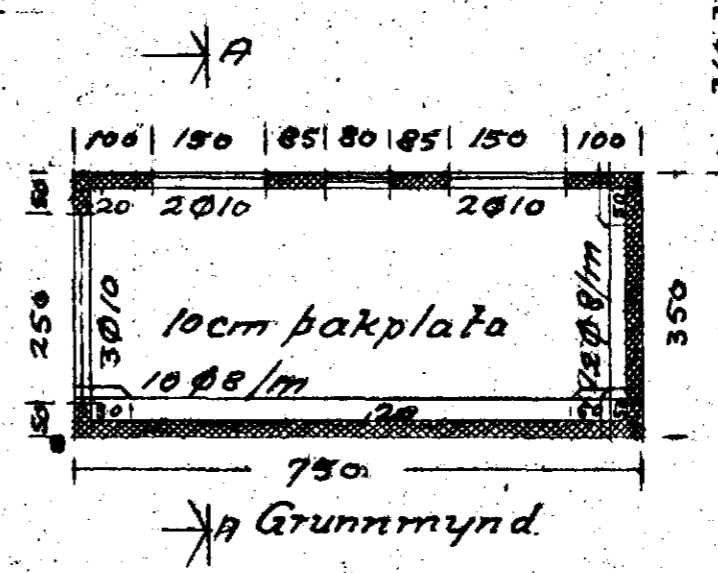

Sönnu og á hrisinu

Afstöðumynd 1:500

28 b.

Móabard nr. 28 b.

Bifreiðaskýli á lóðunum:  
Móabardi 28 b. og  
Móabardi 30 b.  
Mál 1:100

Hafnarfirði í Maí 1963  
Jón Bergsson