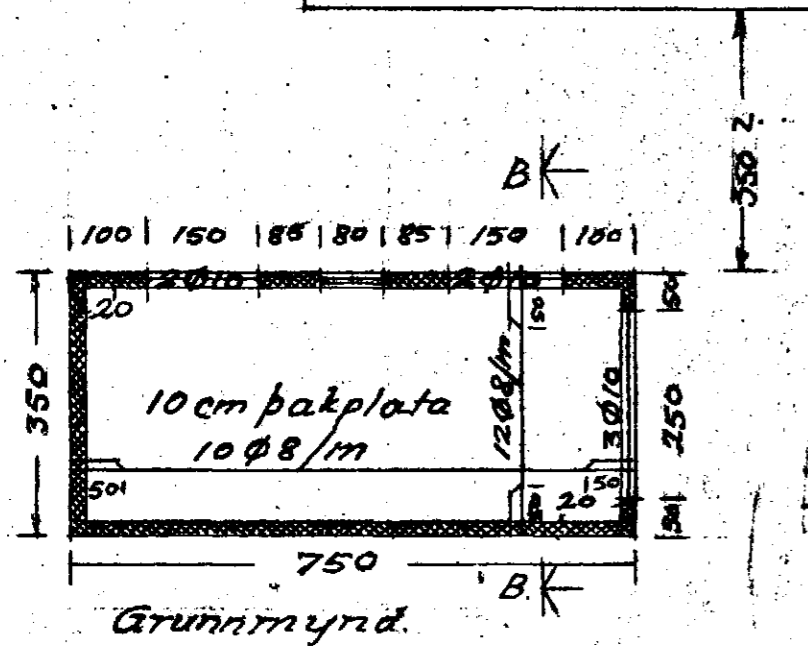

30 b.

Íb. husið Móabard 30 b.

Samþykkt á fundi bygginga-
nefndar þ. 5/6 1963
BYGGINGAFULLTRÚDIN
Í HAFNARFIRDI
Jón Bergsson

Höfundarlisti:
Höfundarlisti:
Höfundarlisti:
Höfundarlisti:
Höfundarlisti:

Sönnu og á hrisinu

Afstöðumynd 1:500

28 b.

Móabard nr. 28 b.

Bifreiðaskýli á lóðunum:
Móabardi 28 b. og
Móabardi 30 b.
Mál 1:100

Hafnarfirði í Maí 1963
Jón Bergsson