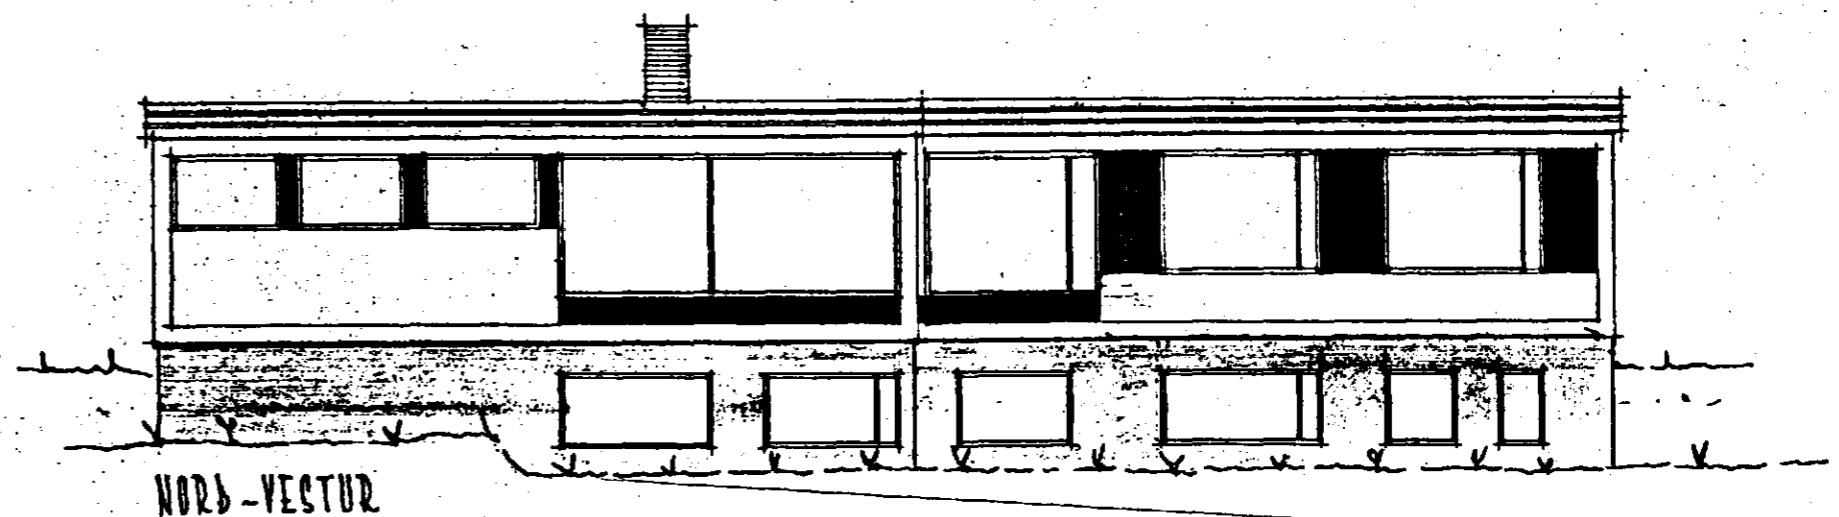

NÖRÐ - AUSTUR

NÖRÐ - VESTUR