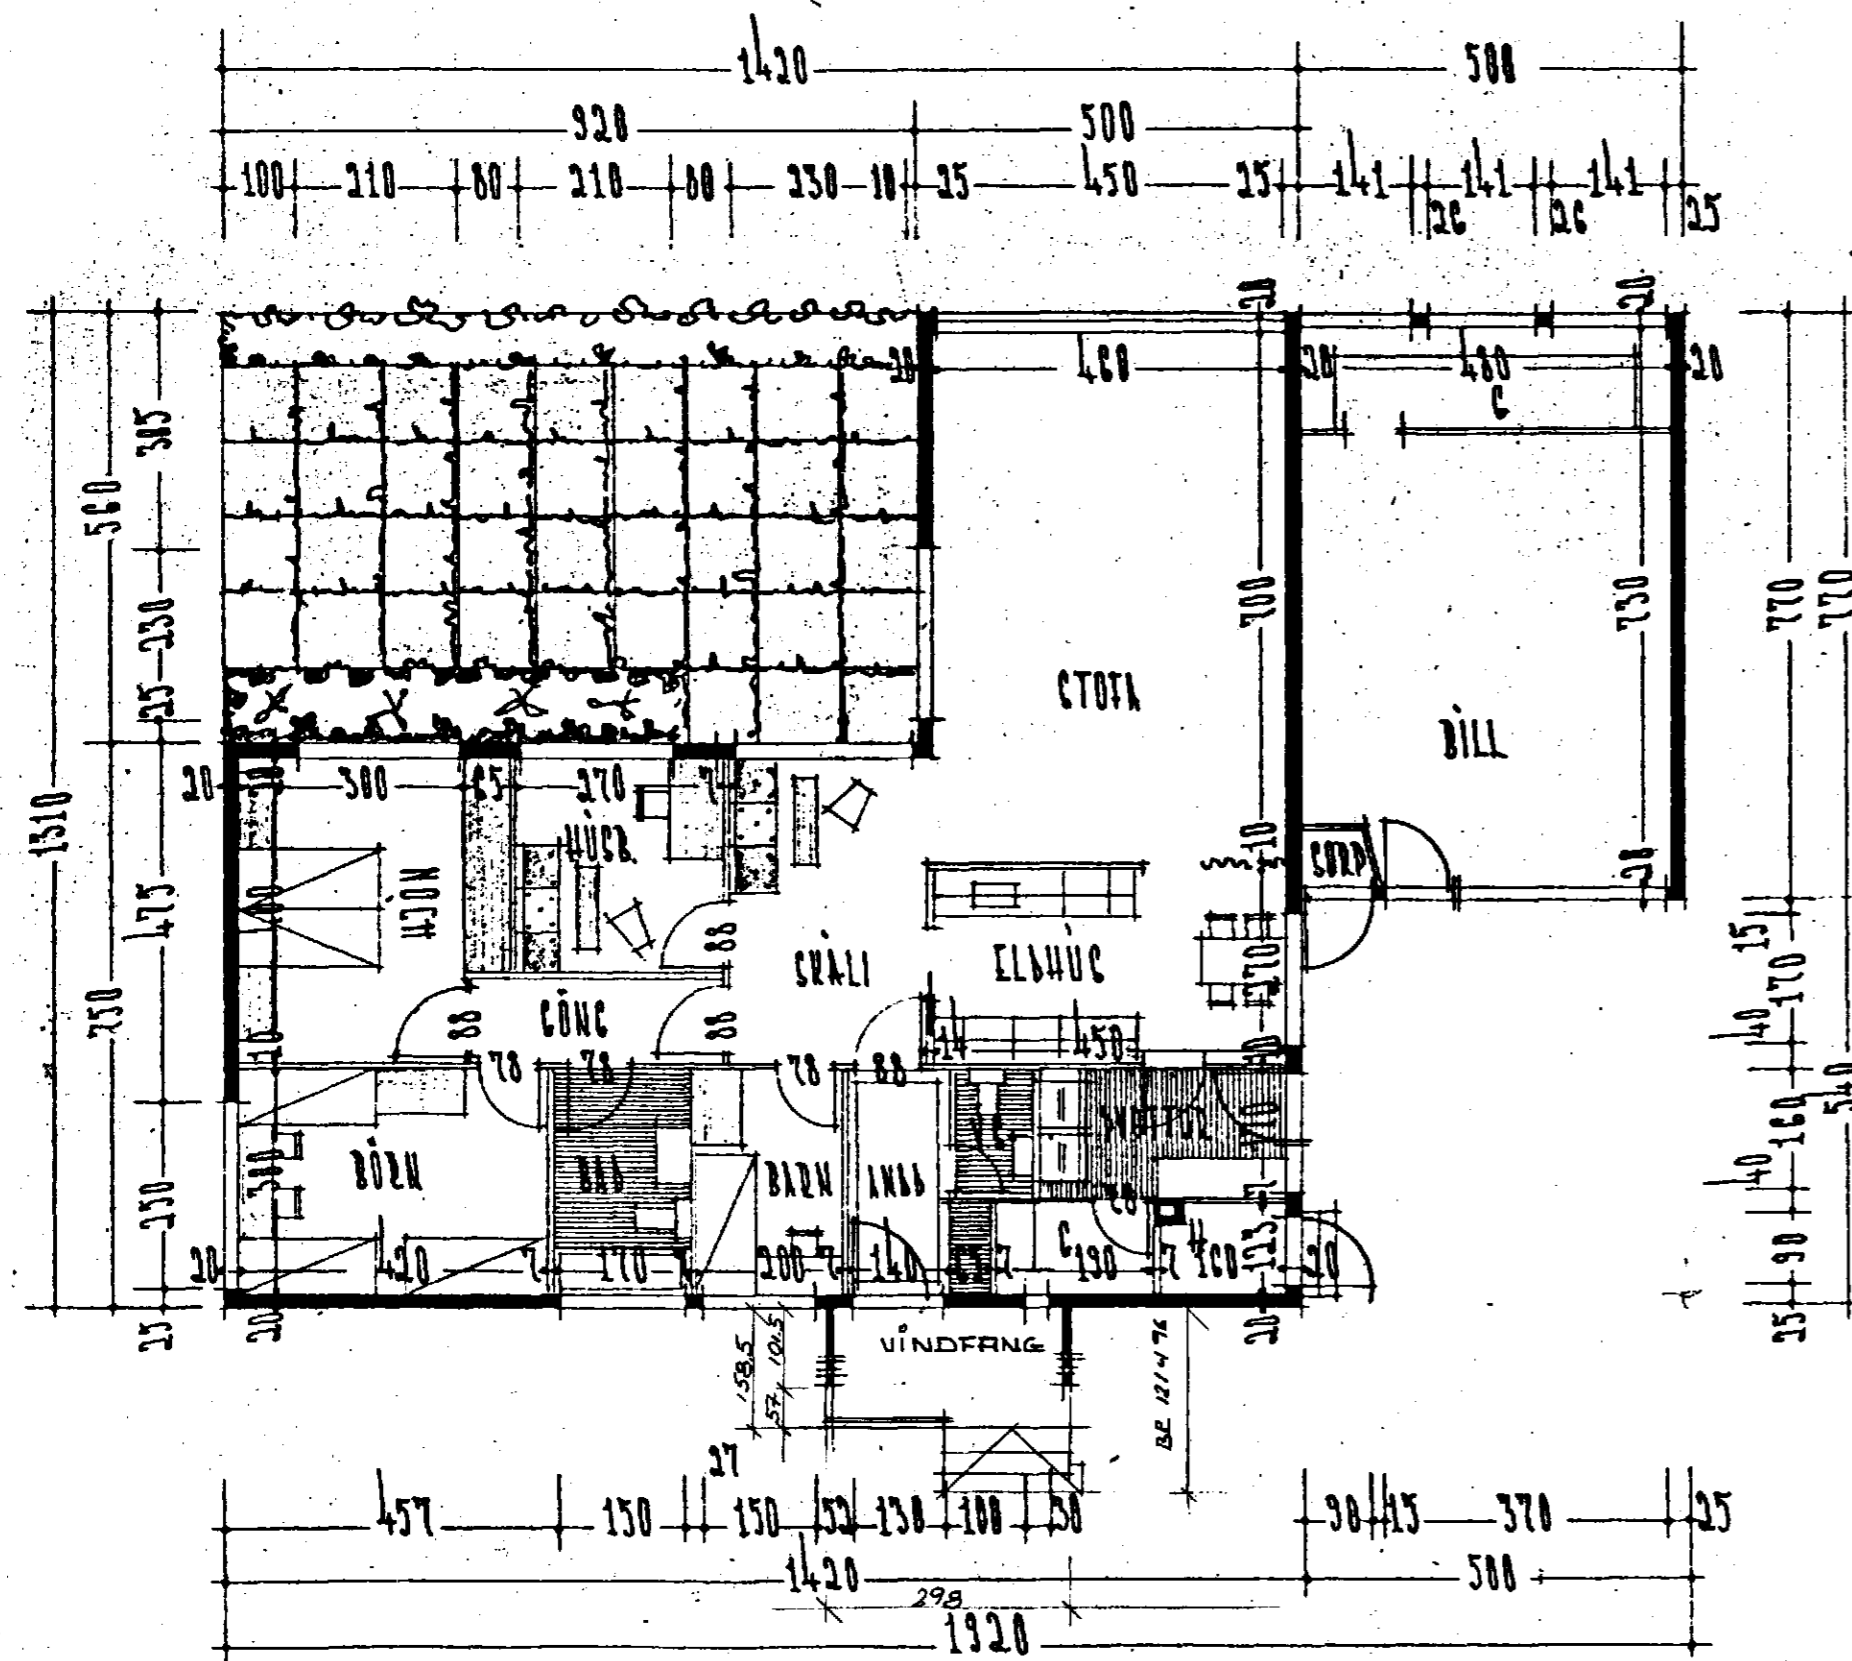

MÓÐBÁÐ NR 32 HAFNARFIRÐI M 1:100

ATSTÓÐUMYND M 1:1000
FLATARMÁL HÚSS 134,5 M²
--- BÍLC. 38,5 M²

Samþykkt þann

19 APR. 1996

Byggingahefurinn í Hafnarfirði
F.h. Kristján Þórarinnsson

K.P.

GRUNNMYND

TEIKN. NR. 1011

HÚSTEIKNAR AF KJARTRÁVI LVEINGSS.
VINDFRANG TEIKN. 12. APR. 1996
ERLENDUR Á NJÁLHARSSON BPI