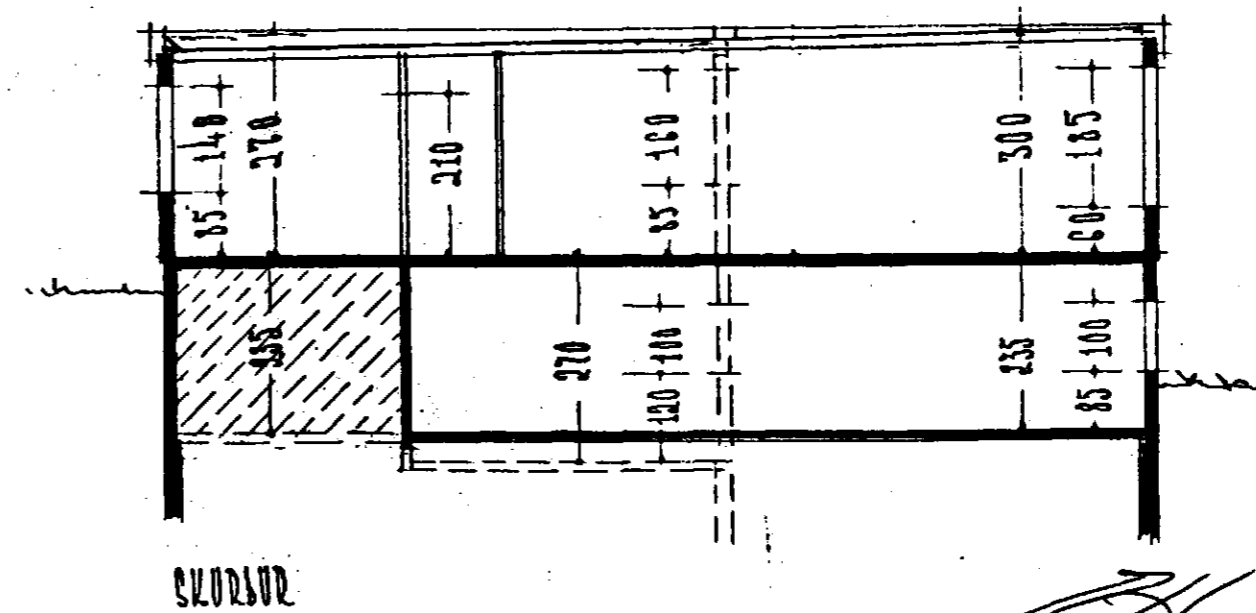

ÖRÐUR

TEIKN. NR. 1011

HÚSTEIKNAR AF KJARTRÁVI LVEINGSS.
VINDFRANG TEIKN. 12. APR. 1996
ERLENDUR Á NJÁLHARSSON BPI