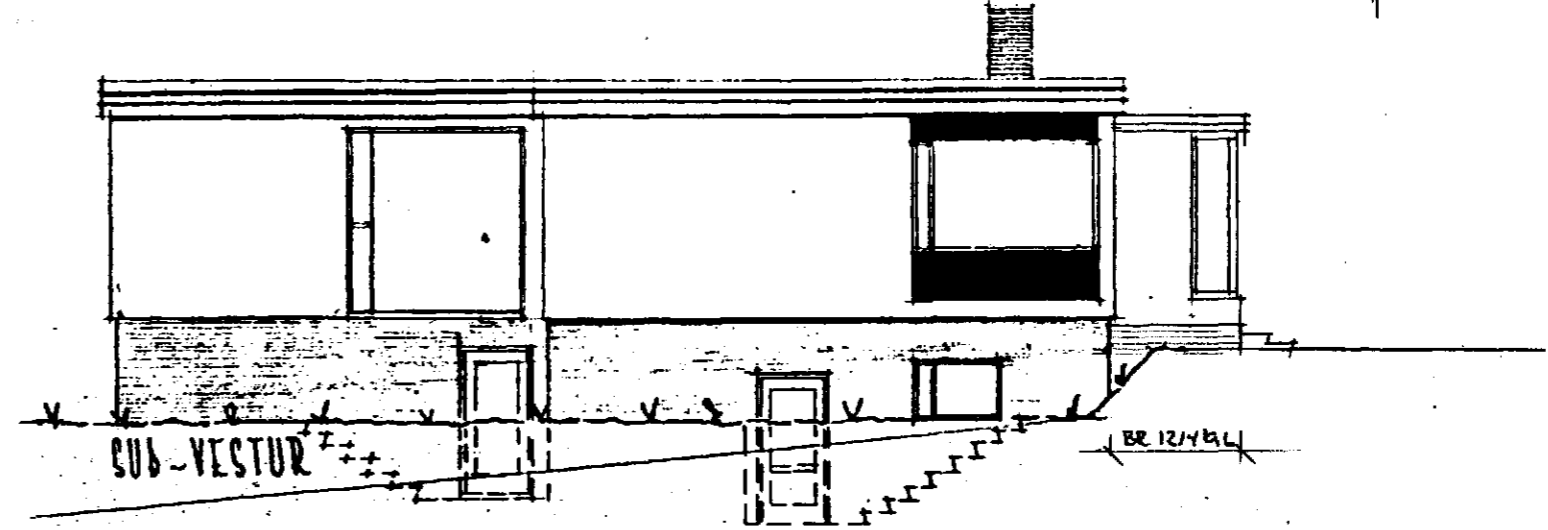

MÓÐBÁÐ NR 32 HAFNARFIRÐI M 1:100

ATSTÓÐUMYND M 1:1000
FLATARMÁL HÚSS 134,5 M²
--- BÍLC. 38,5 M²

Samþykkt þann

19 APR. 1996

Byggingahefurinn í Hafnarfirði
F.h. Kristján Þórarinnsson

K.P.

TEIKN. NR. 1011

HÚSTEIKNAR AF KJARTRÁVI LVEINGSS.
VINDFRANG TEIKN. 12. APR. 1996
ERLENDUR Á NJÁLHARSSON BPI