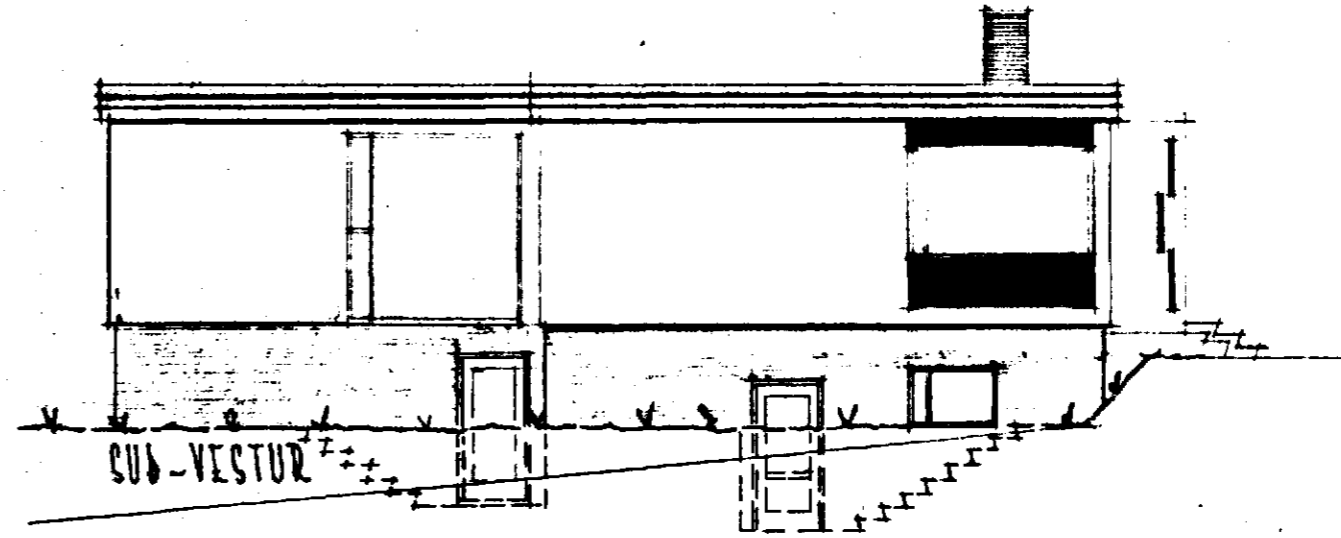

MÓÐBÁÐ NR 32 HAFNARFIRÐI M 1:100

ÁTSTÖÐUMYND M 1:1000
 FLATARMÁL HÚSS 134,5 M²
 ~ ~ BÍLG. 38,5 M²

Samþykkt á fundi bygginga-
 nefndar þ. 21.10.1964

BYGGINGAFULLTRÚINN
 Í HAFNARFIRÐI

Jón Berg

DRYTT Í OCT. 1964