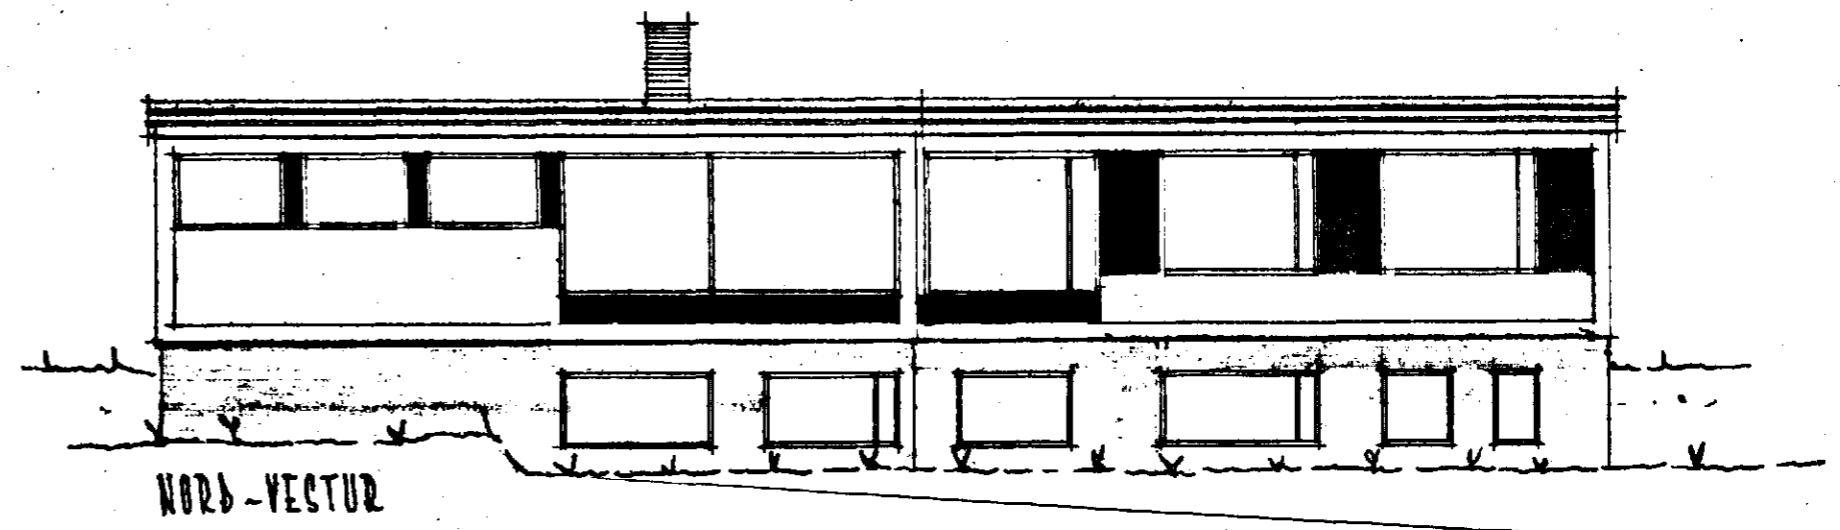

MÓÐBÁÐ NR 32 HAFNARFIRÐI M 1:100

ÁTSTÖÐUMYND M 1:1000
 FLATARMÁL HÚSS 134,5 M²
 ~ ~ BÍLG. 38,5 M²

Samþykkt á fundi bygginga-
 nefndar þ. 21.10.1964

BYGGINGAFULLTRÚINN
 Í HAFNARFIRÐI

Jón Berg

DRYTT Í OCT. 1964