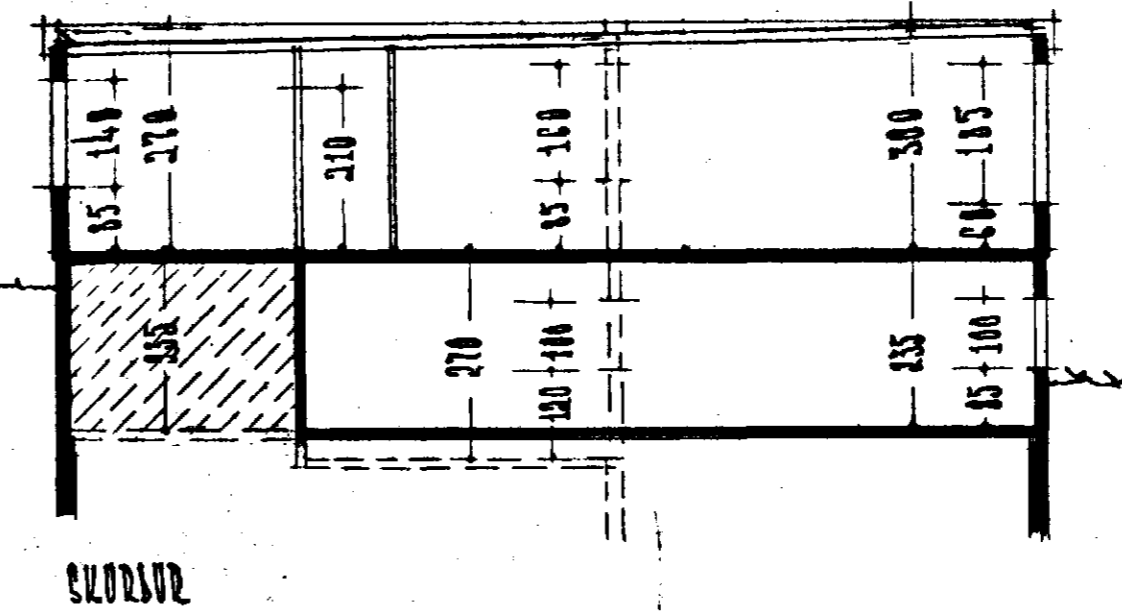

MÓÐBÁÐ NR 32 HAFNARFIRÐI M 1:100

ÁTSTÖÐUMYND M 1:1000
 FLATARMÁL HÚSS 134,5 M²
 ~ ~ BÍLG. 38,5 M²

Samþykkt á fundi bygginga-
 nefndar þ. 21.10.1964

BYGGINGAFULLTRÚINN
 Í HAFNARFIRÐI

Jón Berg

DRYTT Í OCT. 1964