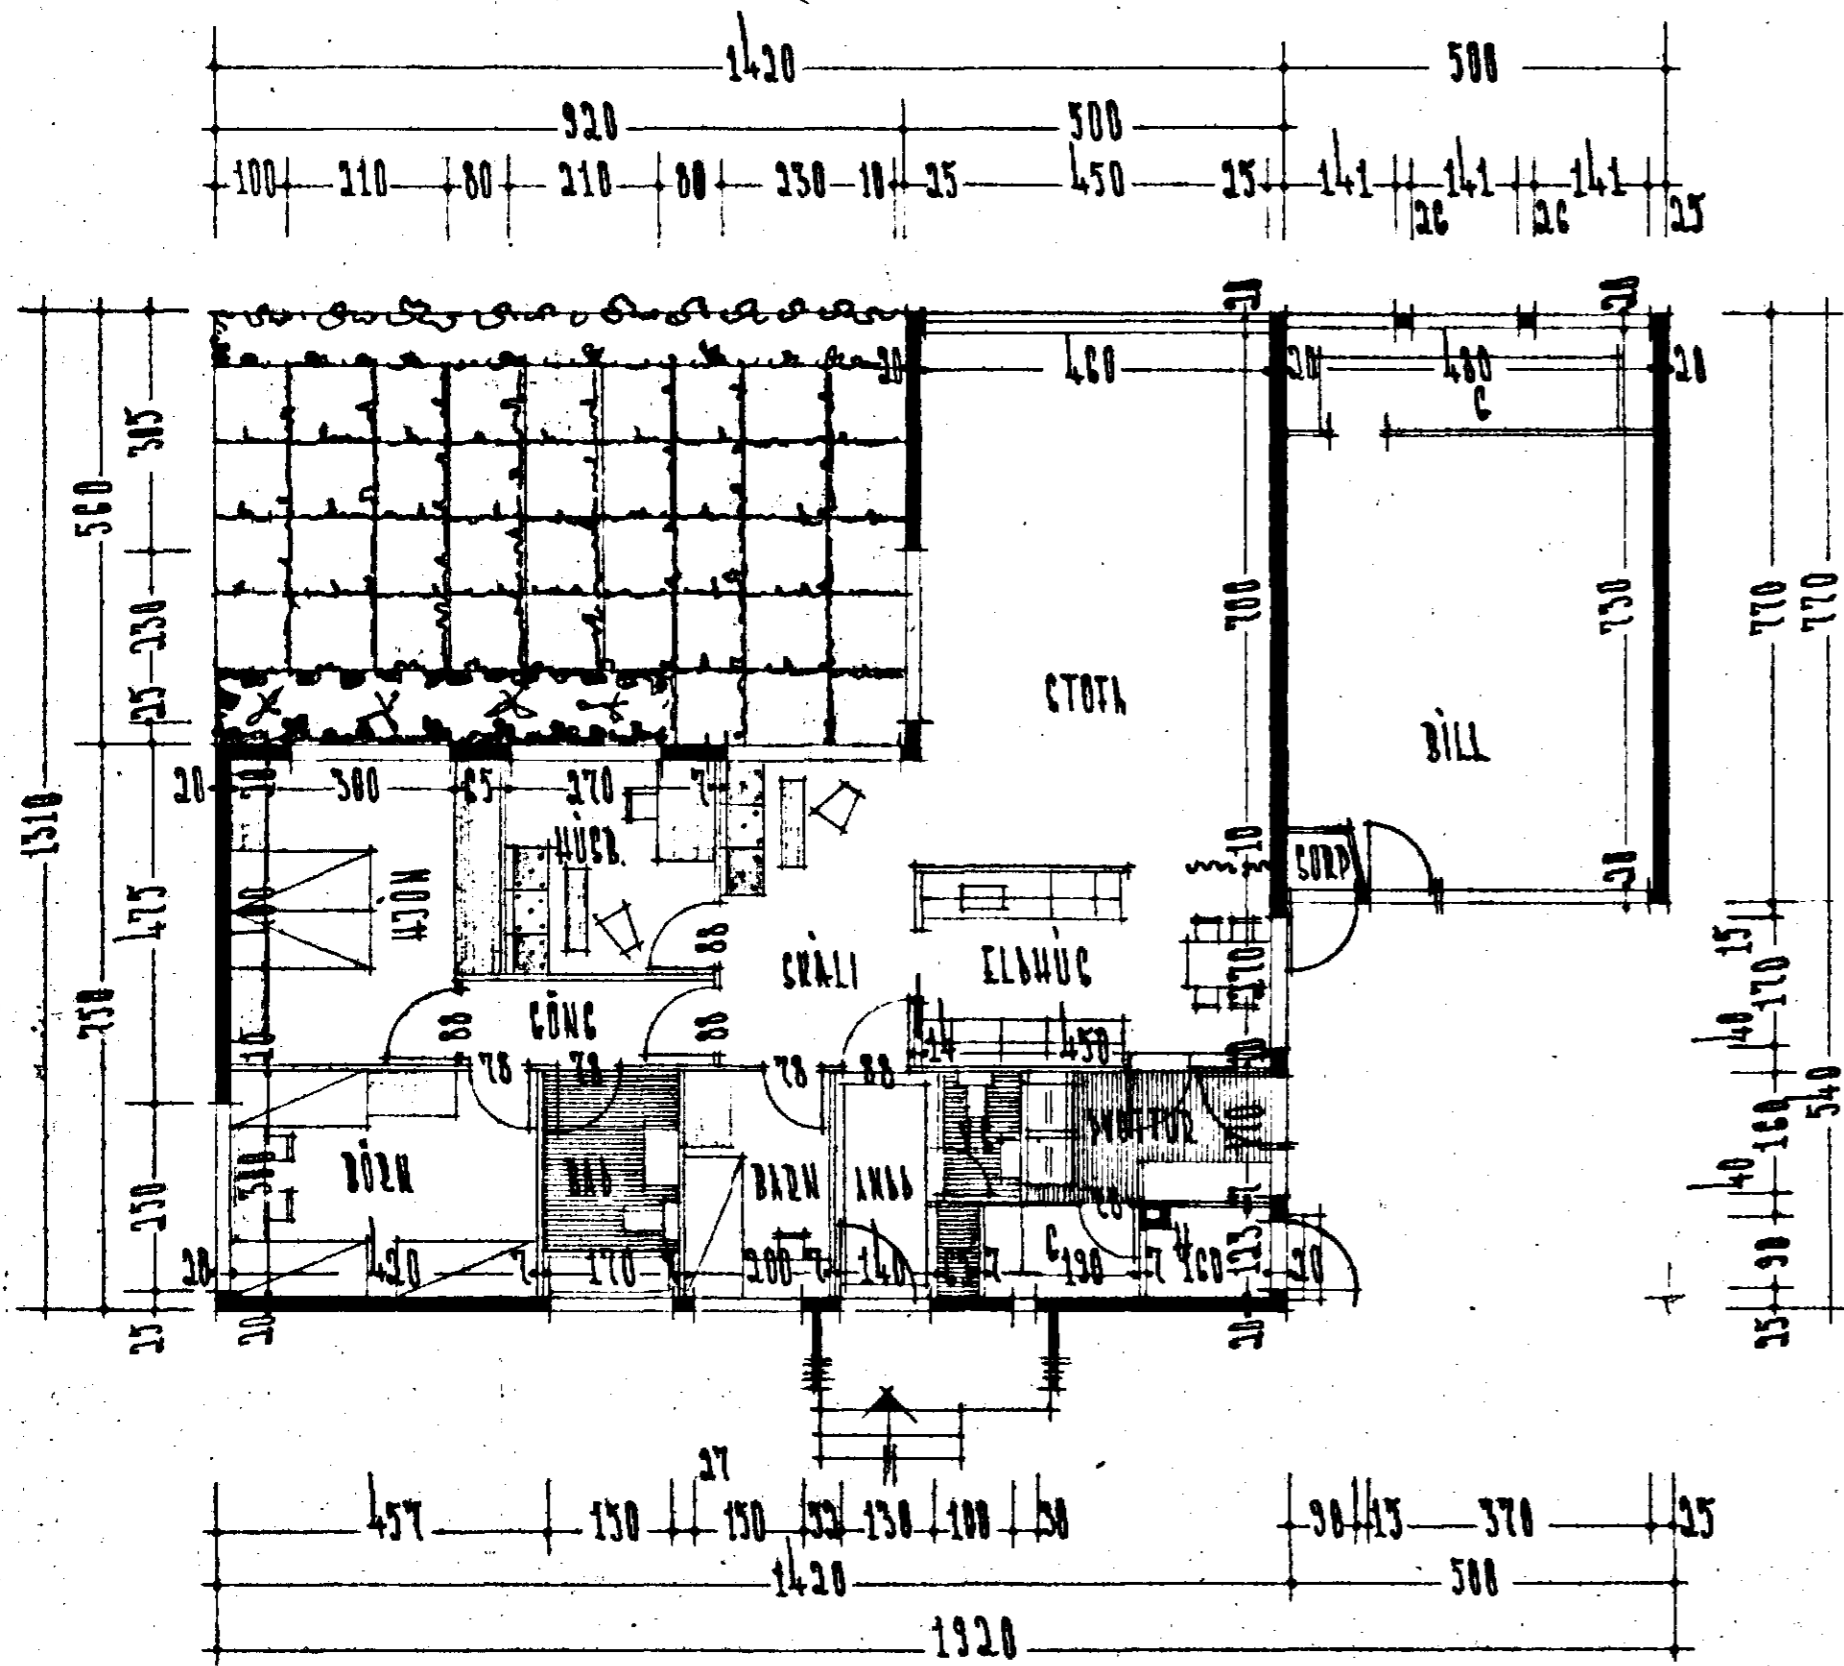

MÓÐBÁÐ NR 32 HAFNARFIRÐI M 1:100

ÁTSTÖÐUMYND M 1:1000
 FLATARMÁL HÚSS 134,5 M²
 ~ ~ BÍLG. 38,5 M²

Samþykkt á fundi bygginga-
 nefndar þ. 21.10.1964

BYGGINGAFULLTRÚINN
 Í HAFNARFIRÐI

Jón Berg

DRYTT Í OCT. 1964