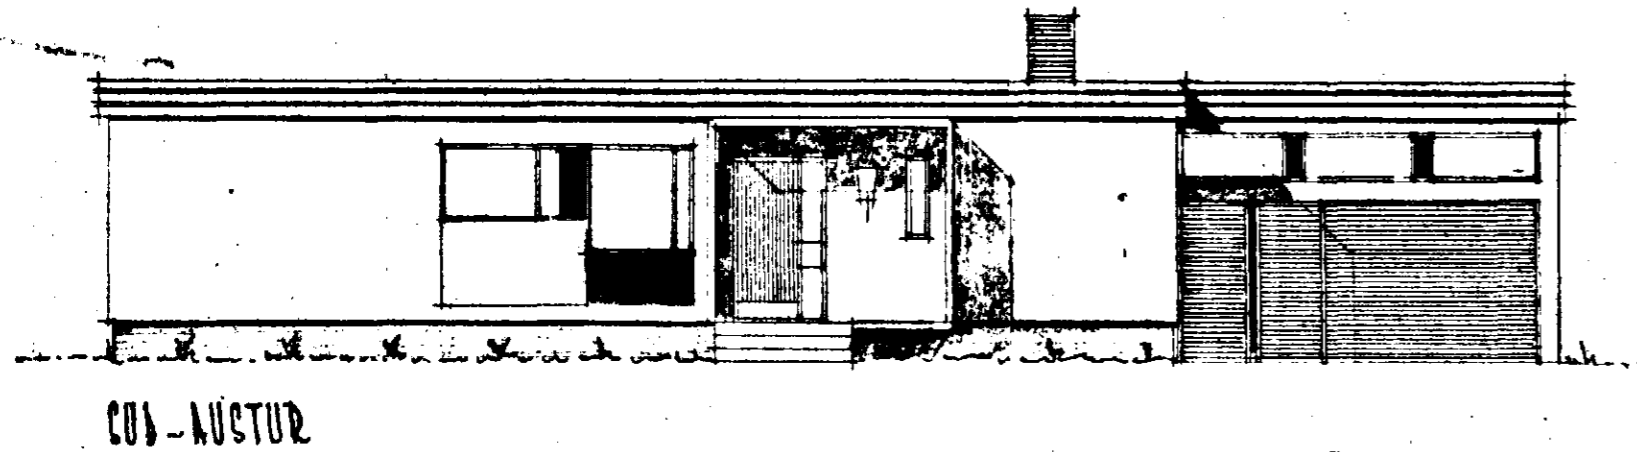

MÓÐBÁÐ NR 32 HAFNARFIRÐI M 1:100

ÁTSTÖÐUMYND M 1:1000
 FLATARMÁL HÚSS 134,5 M²
 ~ ~ BÍLG. 38,5 M²

Samþykkt á fundi bygginga-
 nefndar þ. 21.10.1964

BYGGINGAFULLTRÚINN
 Í HAFNARFIRÐI

Jón Berg

DRYTT Í OCT. 1964