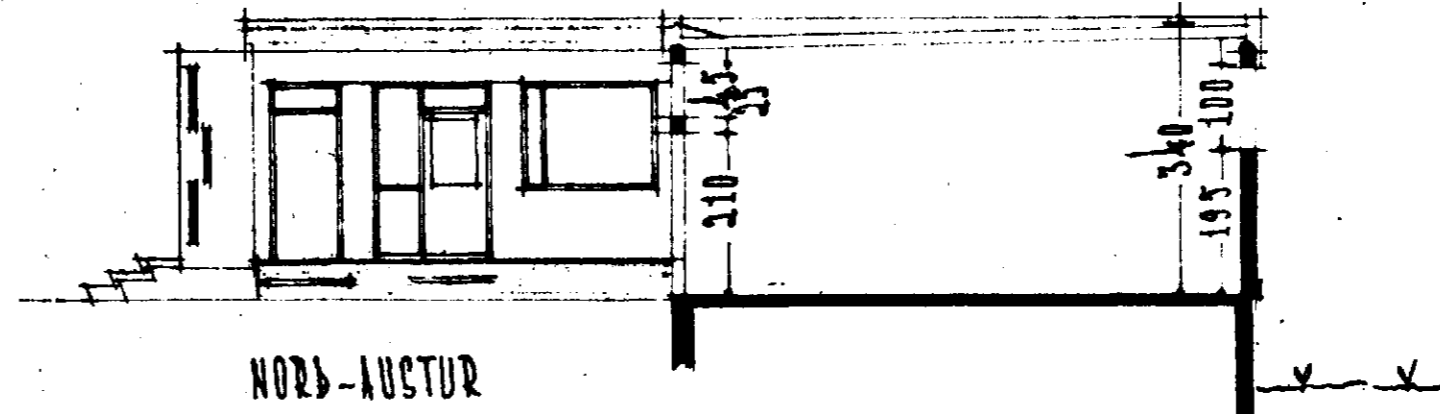

MÓÐBÁÐ NR 32 HAFNARFIRÐI M 1:100

ÁTSTÖÐUMYND M 1:1000
 FLATARMÁL HÚSS 134,5 M²
 ~ ~ BÍLG. 38,5 M²

Samþykkt á fundi bygginga-
 nefndar þ. 21.10.1964

BYGGINGAFULLTRÚINN
 Í HAFNARFIRÐI

Jón Berg

DRYTT Í OCT. 1964