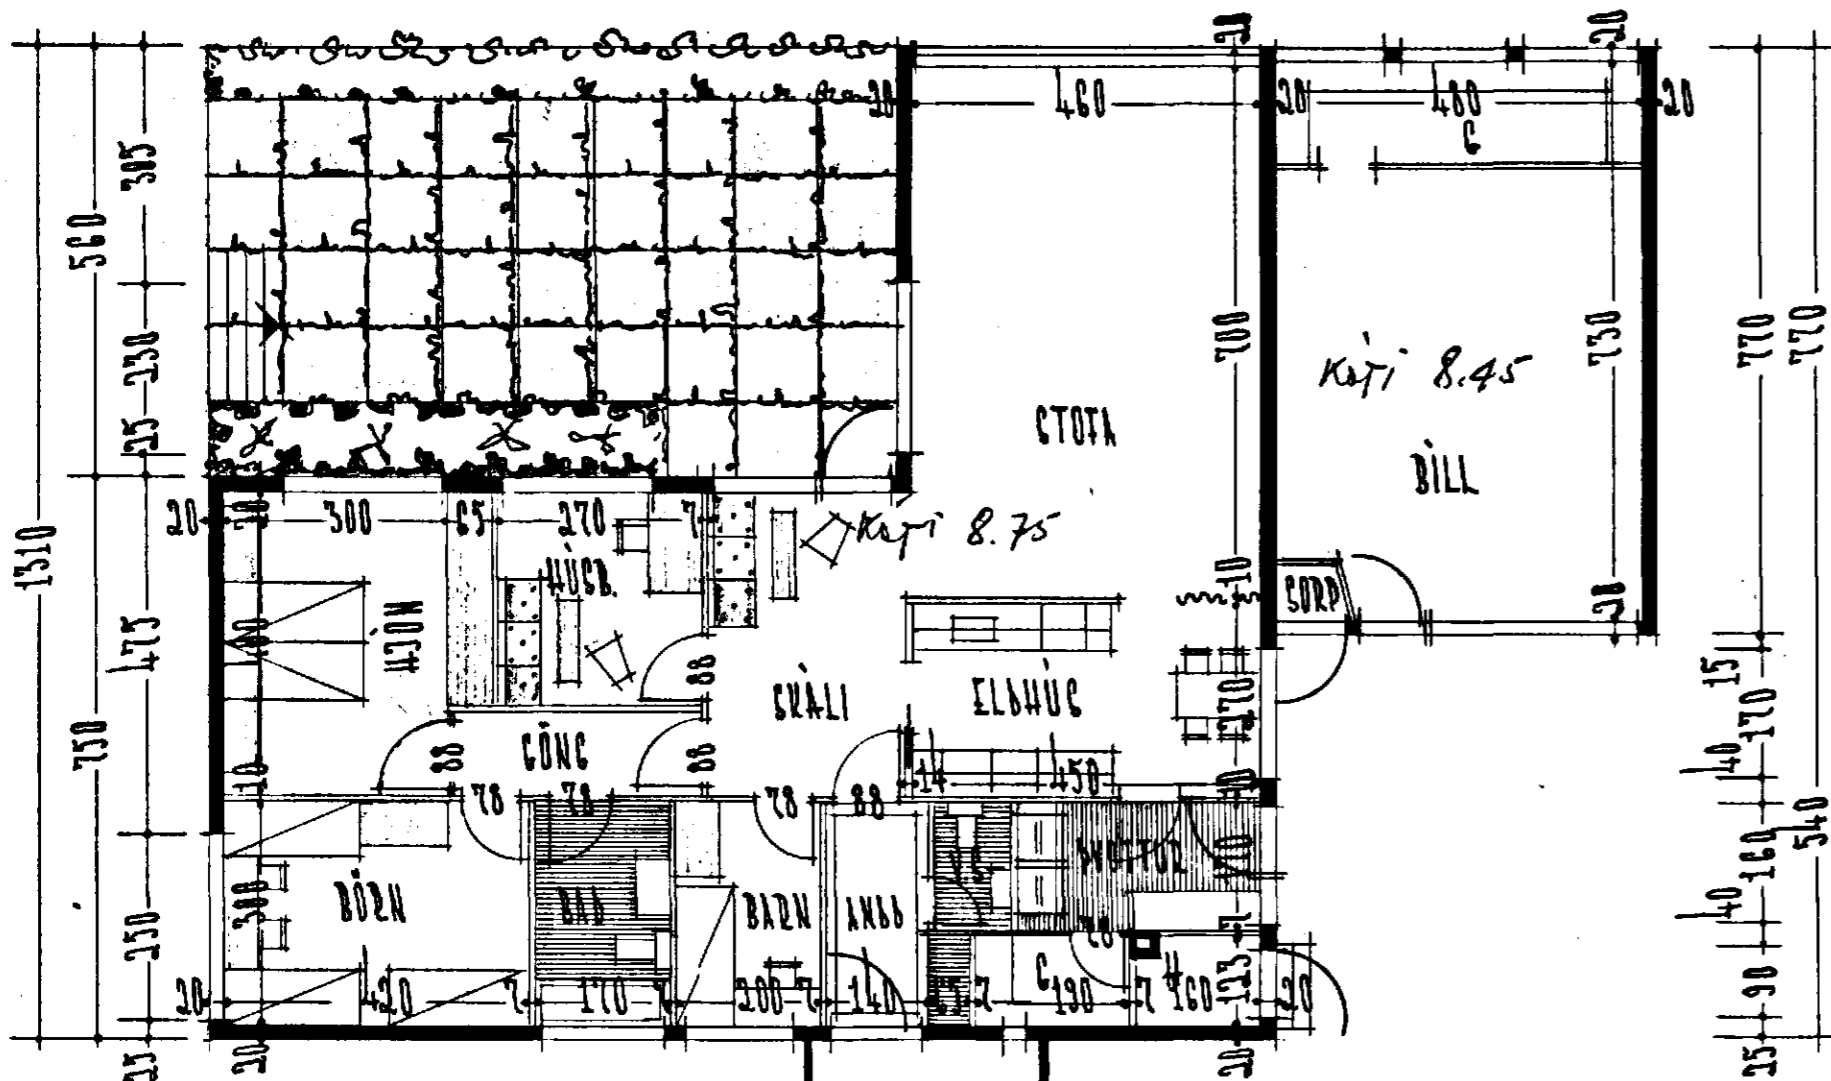

NORÐ-VESTUR