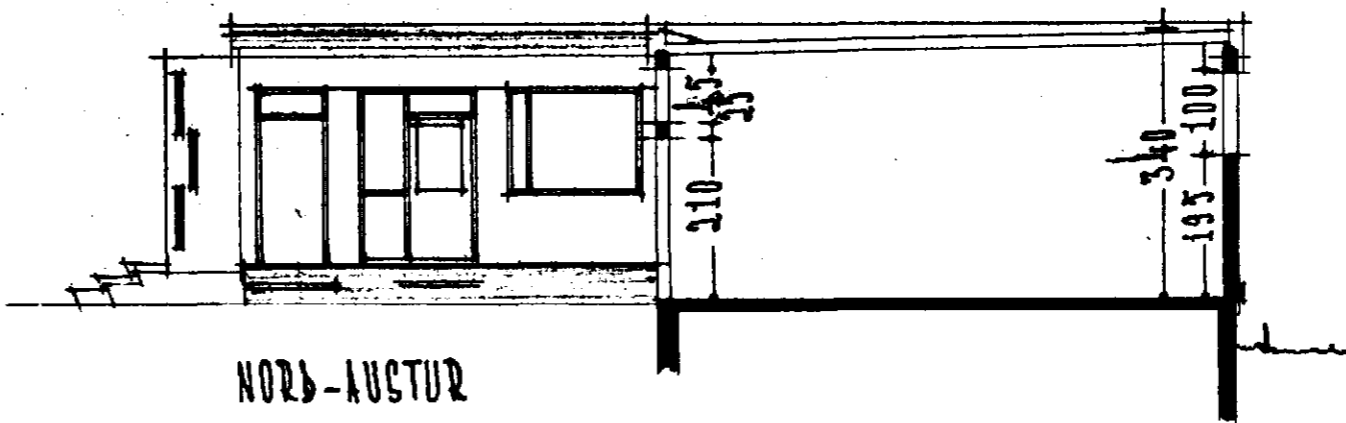

MÓÐBÁRÐ NR 32 HAFNARFIRÐI M 1:100

ATSTÖÐUMYND M 1:1000
 FLATARMÁL HÚSS 134,5 M²
 ~ ~ BÍLG. 38,5 M²

Þorvaldur Magnússon
Höfður þorvaldsson
Son Bj. Guðmundsson

Samþykkt á fundi bygginga-
 nefndar þ. 25.3. 1964

BYGGINGAFL. RÚINN
 Í HAFNARFIRÐI

SÚÐ-AUSTUR

SÚÐ-VESTUR

NORÐ-AUSTUR

NORÐ-VESTUR

BURÐUR

REKJAVÍK Í MARZ 1964
Hjartan Sveinsson

GRUNNMYND