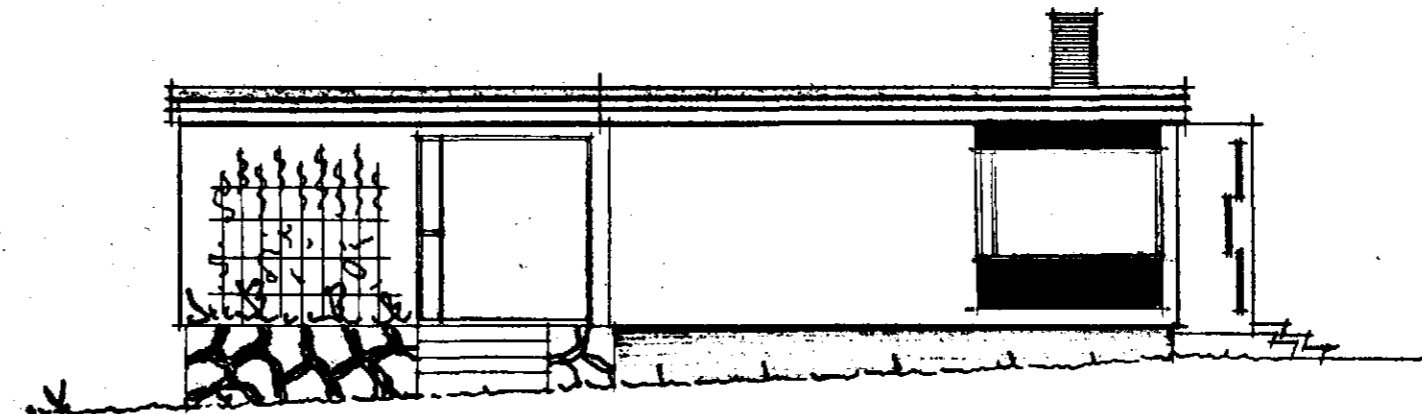

MÓÐBÁRÐ NR 32 HAFNARFIRÐI M 1:100

ATSTÖÐUMYND M 1:1000
 FLATARMÁL HÚSS 134,5 M²
 ~ ~ BÍLG. 38,5 M²

Þorvaldur Magnússon
Höfður þorvaldsson
Son Bj. Guðmundsson

Samþykkt á fundi bygginga-
 nefndar þ. 25.3. 1964

BYGGINGAFL. RÚINN
 Í HAFNARFIRÐI

SÚÐ-AUSTUR

SÚÐ-VESTUR

NORÐ-AUSTUR

NORÐ-VESTUR

BURÐUR

REKJAVÍK Í MARZ 1964
Hjartan Sveinsson

GRUNNMYND