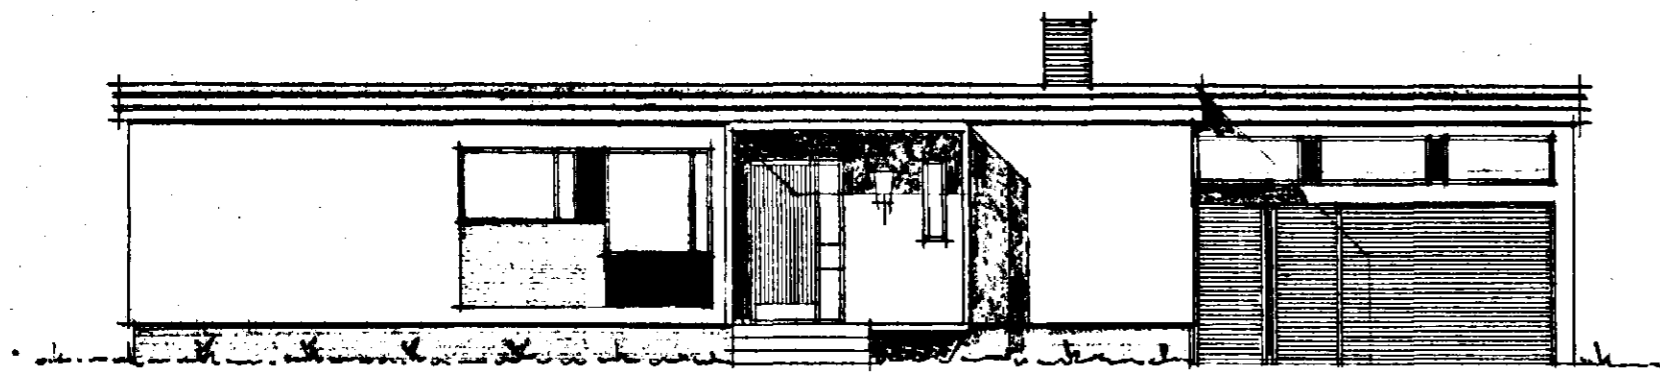

SÚÐ-AUSTUR