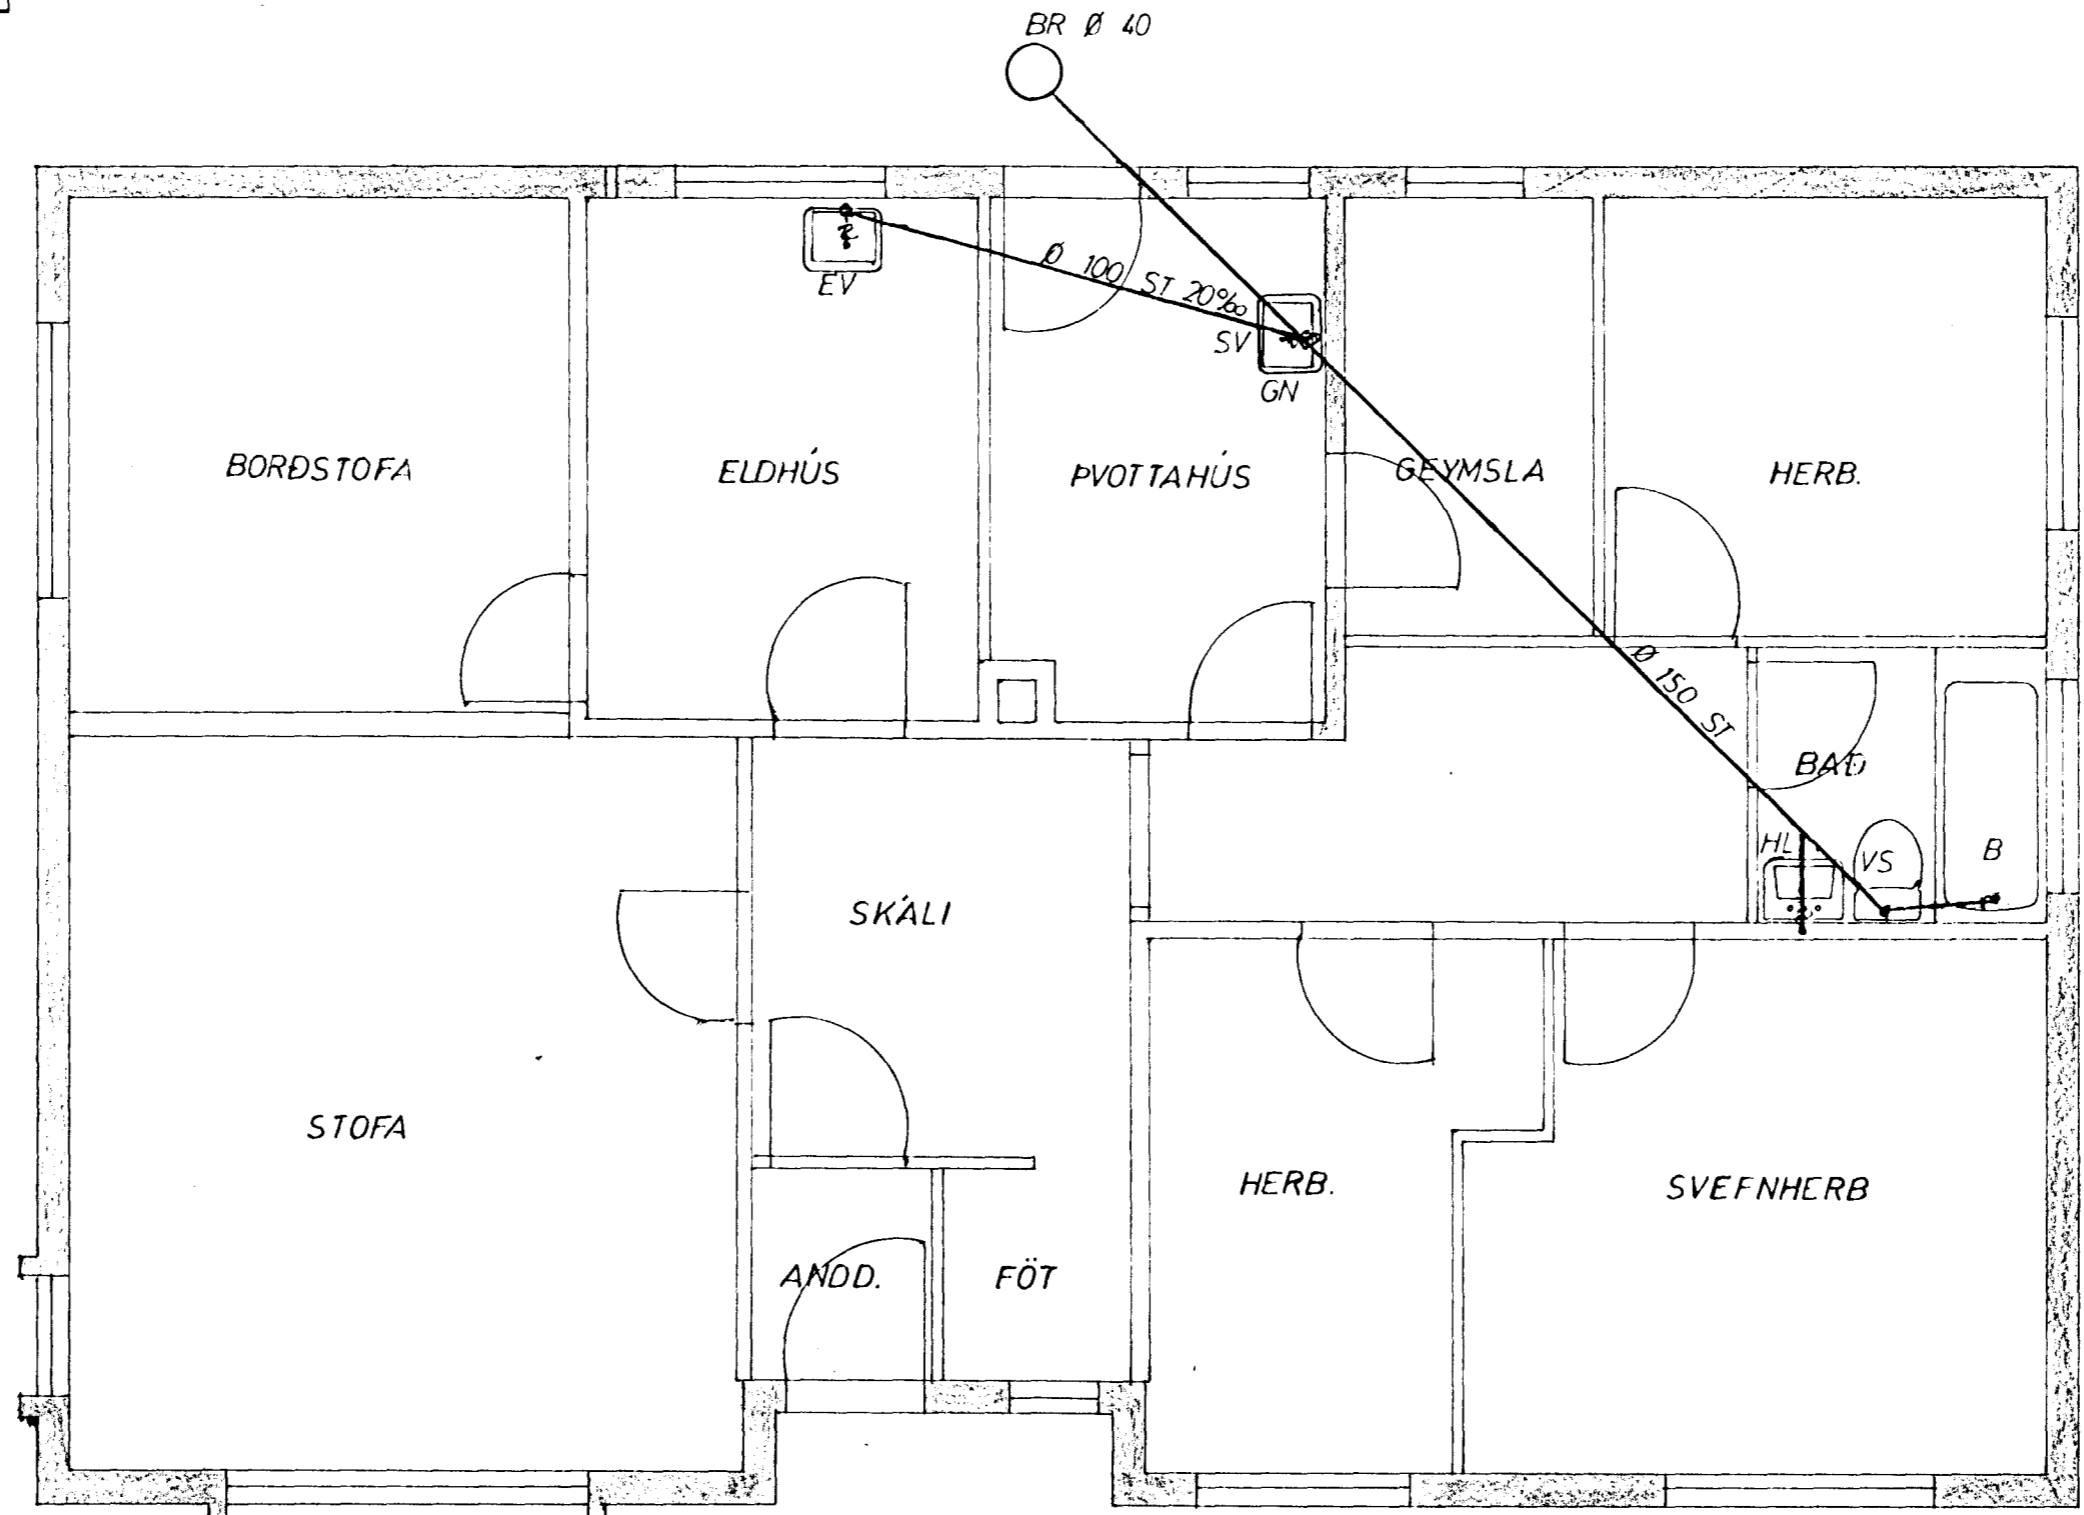

KERFI ~1:50

AFSTAÐA 1:1000

GRUNNMYND 1:50

SKÝRINGAR:

- VS VATNSSALERNI
- HL HANDLAUG
- S STEYPIBAÐ
- B BAÐ
- SV SKOLVASKUR
- ÞV ÞVOTTAVEL
- EV ELDHÚSVASKUR
- UÞ UPPÞVOTTAVEL
- GN GÖLFNIDURFALL
- Þ ÞAKNIDURFALL
- ST STEYPUÐÖR
- J STEYPUJARNSRÖR
- BR BRUNNUR