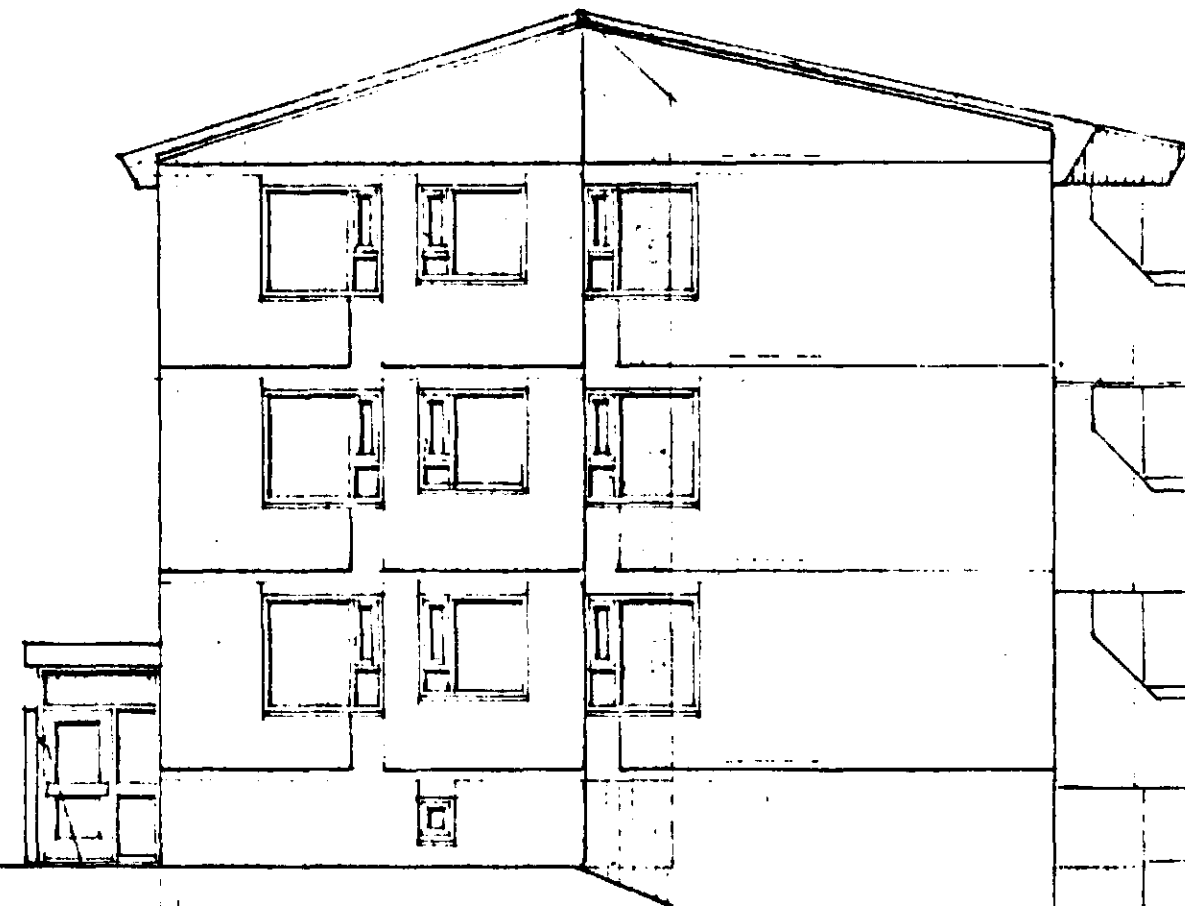

NORÐVESTURHLIÐ

BO = BJÖRGUNAROP

6360-0340-01

HÁS TEIKN AF ARCHITECTURSTOFUNNI BENTT AF

MÓABARÐ NR 34 HAF.

ERNI

LÍTLIT

102