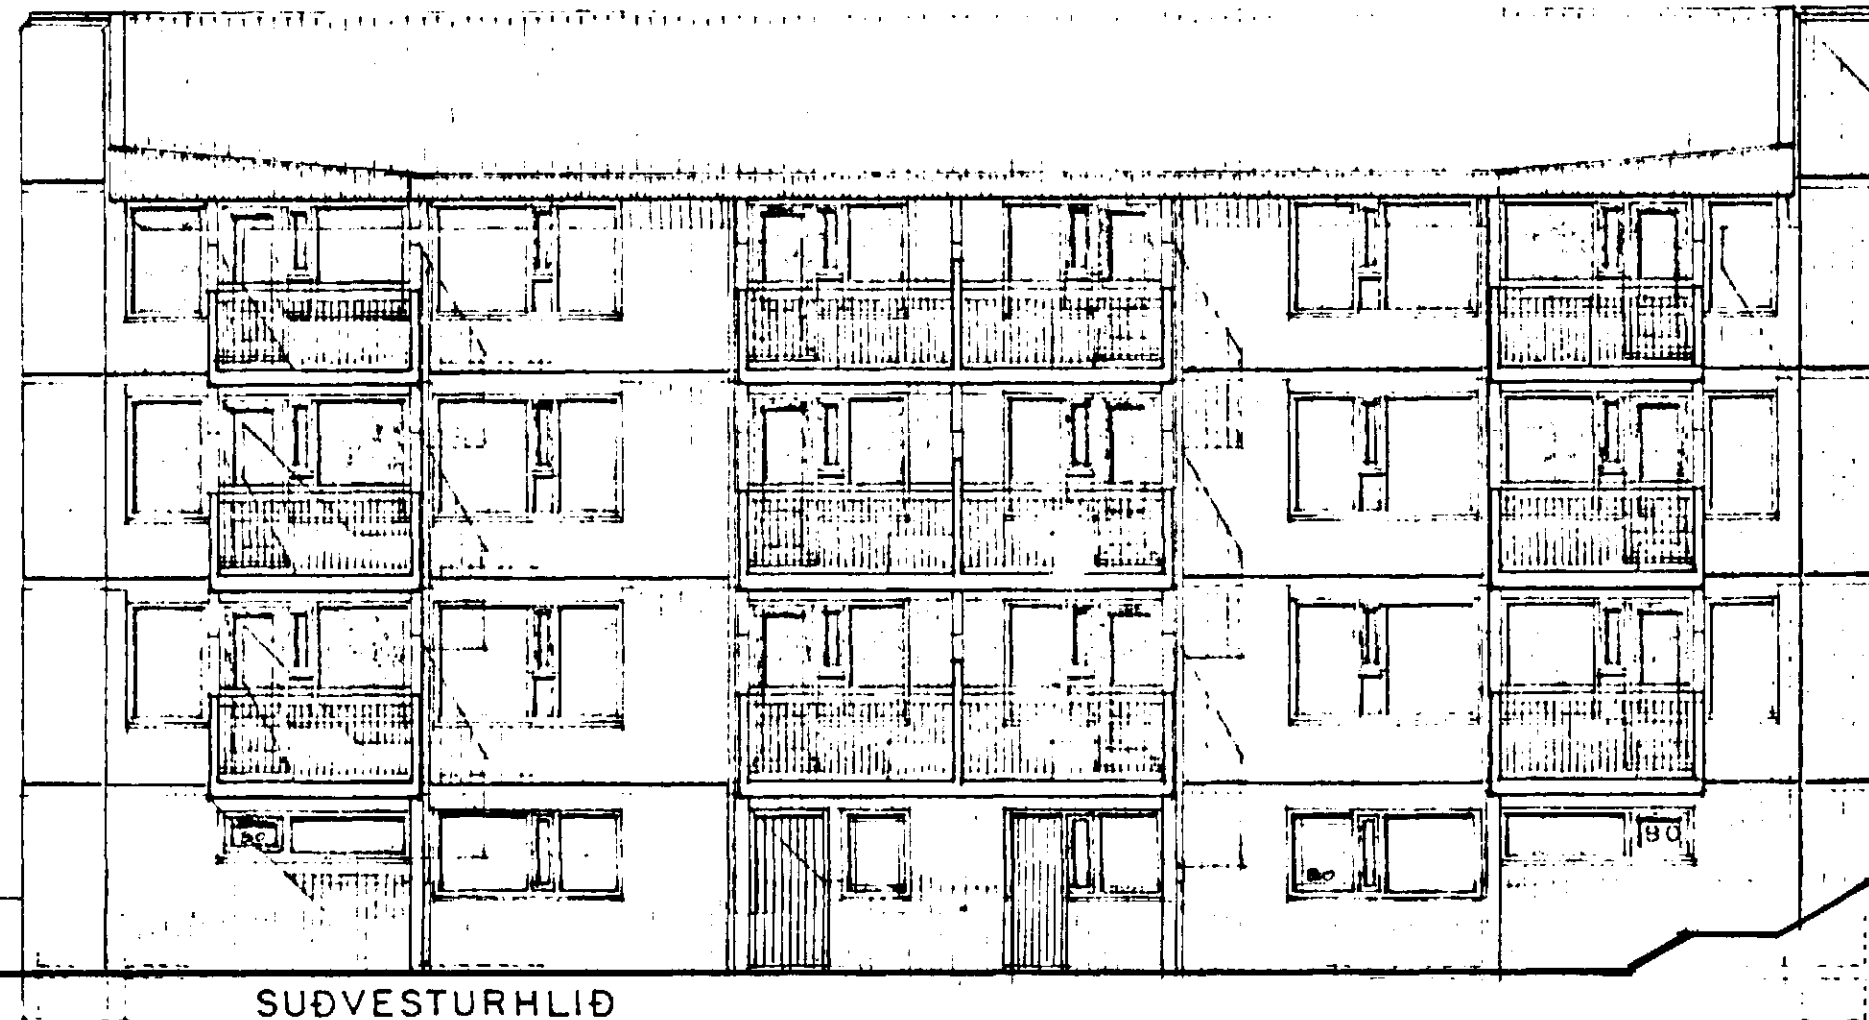

MÓABARÐ 34 HAFNARFIRÐI

Samþykkt á fundi byggingar-
nefndar þ. 19/12 1992
BYGGINGAFLUTRÖNN
I HAFNARFIRÐI F. & K.
Sigríður Halldóttir

SUÐVESTURHLIÐ

tifftopdf - www.rubissoftware.com - Demo Version