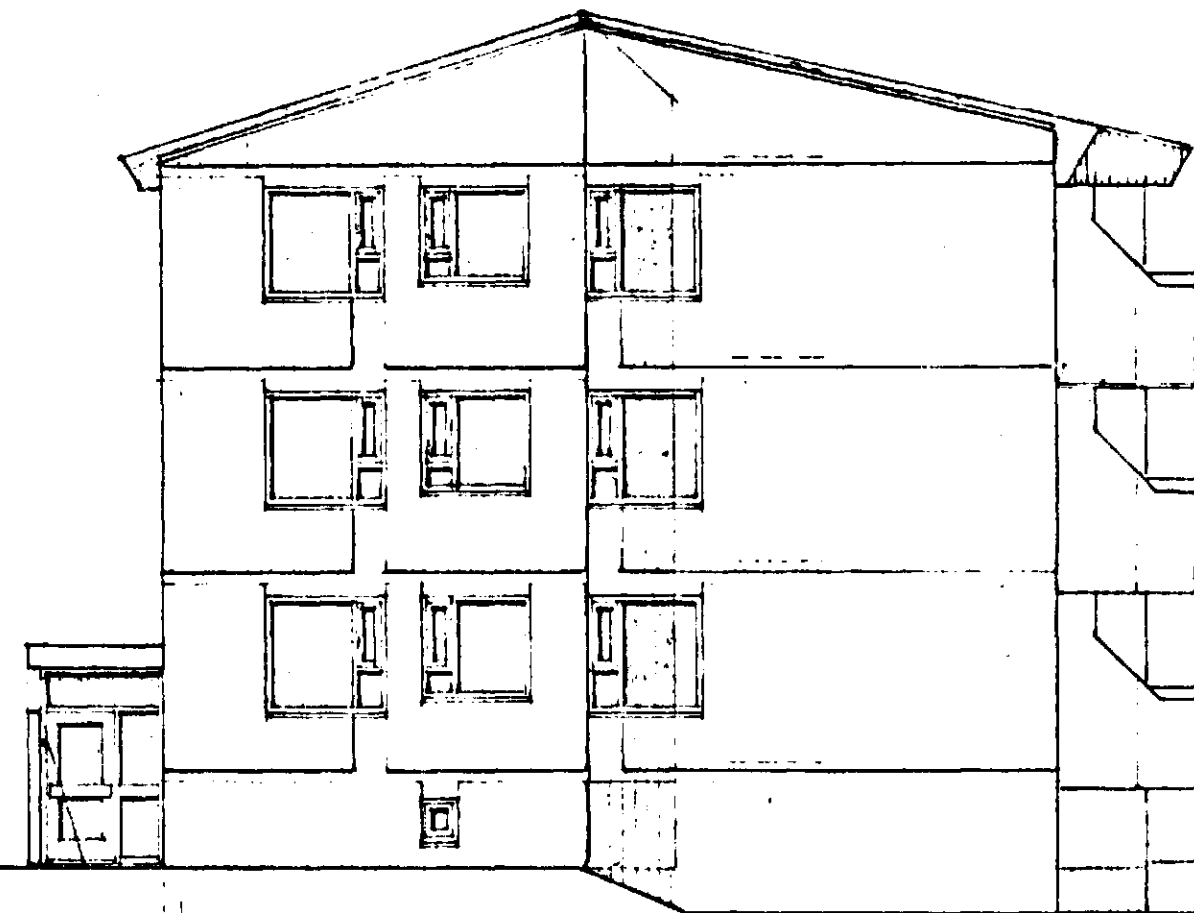

MÓABARÐ 34 HAFNARFIRÐI

Gambylkt á fundi byggingar-  
nefndar þ. 12. 12. 1992  
BYGGINGARFULLTRÚNAÐI  
HAFNARFIRÐI F.A.P.  
*Sigrún Halldóttir*

SÚÐVESTURHLIÐ

tifftopdf - www.rubissoftware.com - Demo Version

NORÐVESTURHLIÐ

BO = BJÖRGUNAROP

6360-0340.01

HÁLS TEIKN AF REKTEKTORSTOFUNNI BENTT AF

MÓABARÐ NR 34 HAF.

ERN

ÚTLIT

MRL 1:100