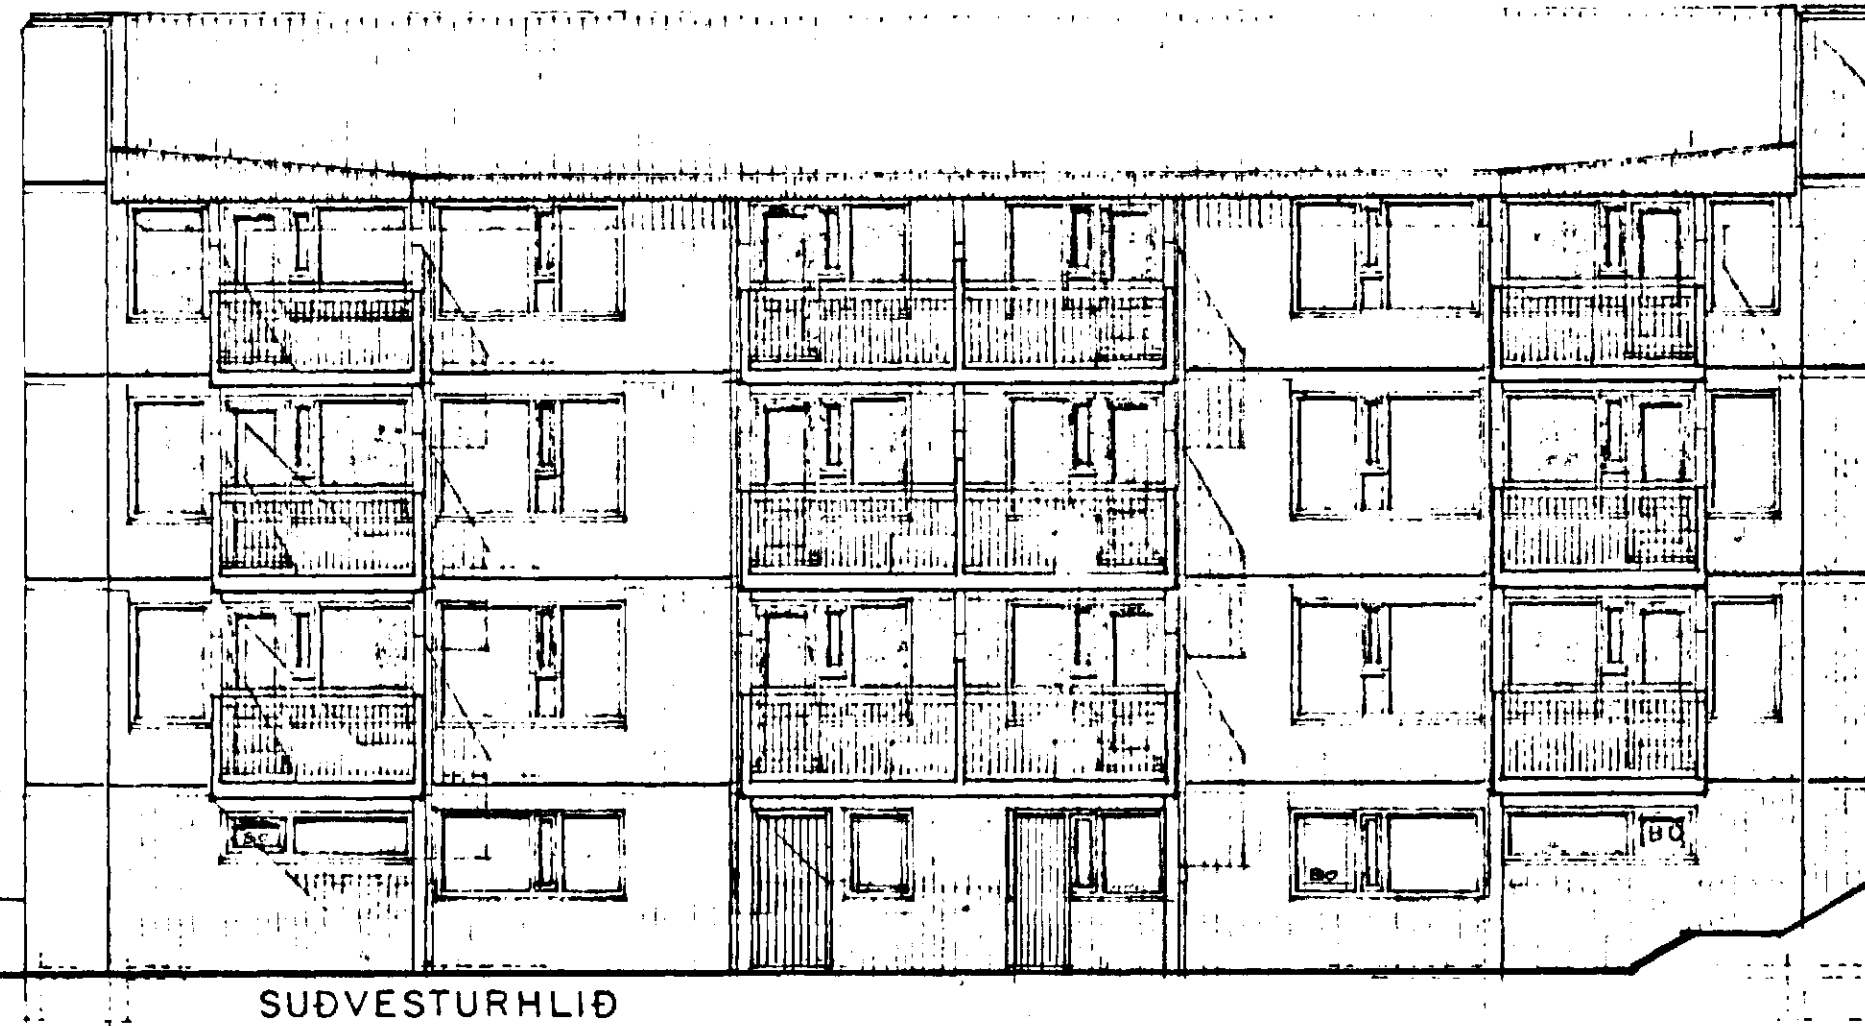

MÓABARÐ 34 HAFNARFIRÐI

Gambylkt á fundi byggingar-
nefndar þ. 12. 12. 1992
BYGGINGARFULLTRÚNAÐI
HAFNARFIRÐI F.A.P.
Sigrún Halldóttir

SÚÐVESTURHLIÐ

tifftopdf - www.rubissoftware.com - Demo Version