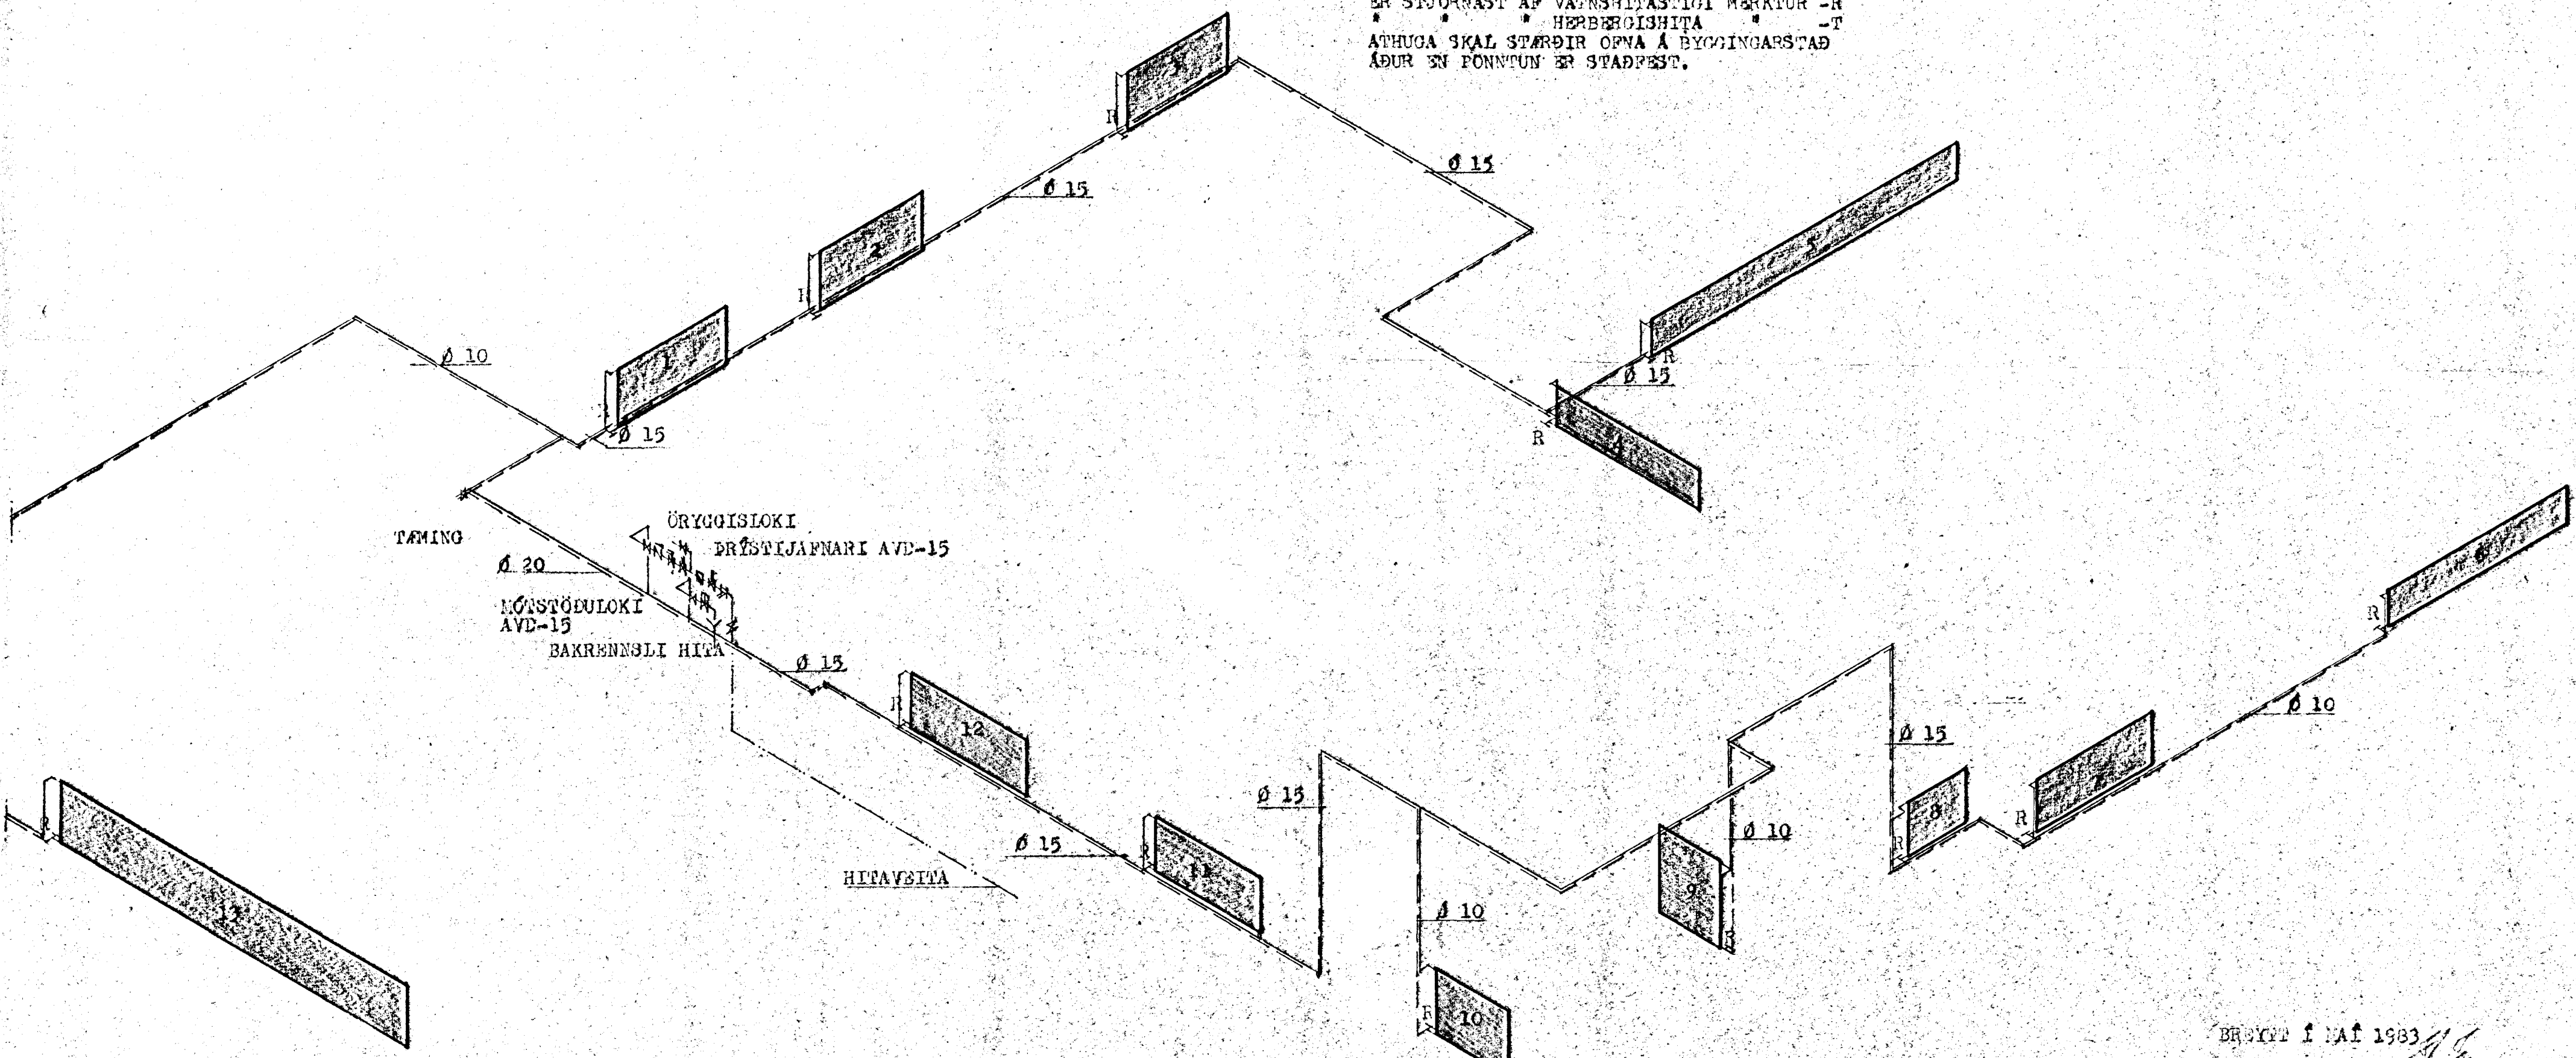

OPNAR: SÍÐLÖGNAR AF VIÐURKENDRI ÖFTÖ, DELTA t=10°

STAÐSFRYING	OPN. NR.	MESSTA HÆÐ	MESSTA LENGD	HITAP. KOAL/H
HJÓN	1	65	140	1233
HÉR.	2	65	140	823
HÉR.	3	65	130	1484
SJÓNVAFP	4	50	200	1443
DAGSTOFA	5	42	400	2643
ROTSTOFA	6	42	250	1585
ELDHÚS	7	60	160	1322
V3.	8	60	70	220
ANDDYRI	9	75	80	772
ÞVOTTUR	10	65	160	1026
HÓSB.HERB.	11	65	140	953
BAÐ	12	65	140	725
BÍLAR	13	75	400	3060

SKÝRINGAR:
 MÍÐSTÖÐVARPÍPUR SKULU VERA SVARTAR PÍPUR, MÁLAST MÆÐ ASPALMÁLNINGU, BINANGRAST MÆÐ 16 MM GLEBULLIARHÓLKUM OG VEIÐJAST MÆÐ SÍÐALPAPPA. GATA SKAL ÞESS AÐ ÞOLILEG ÞENNSLA HINDRIST EKKI Á LÖGNUM. ALLIR OPNAR TENGJAST MÆÐ STULLIÚÐ, TENGINO Ø 10.
 Á ALLA OPNA KOMI LOFTSKRÚPA OG SJÁLÞV. LOKI (DANFOSS) ER STJÓRNAST AF VÆTNISHTASTIÐI MERKTUR -R
 * HERBERGISHITA * -T
 ÁTHUGA SKAL STÖÐIR OPNA Á BYGGINGARSTAD ÁÐUR EN ÞONNTUN ER STAÐFEST.