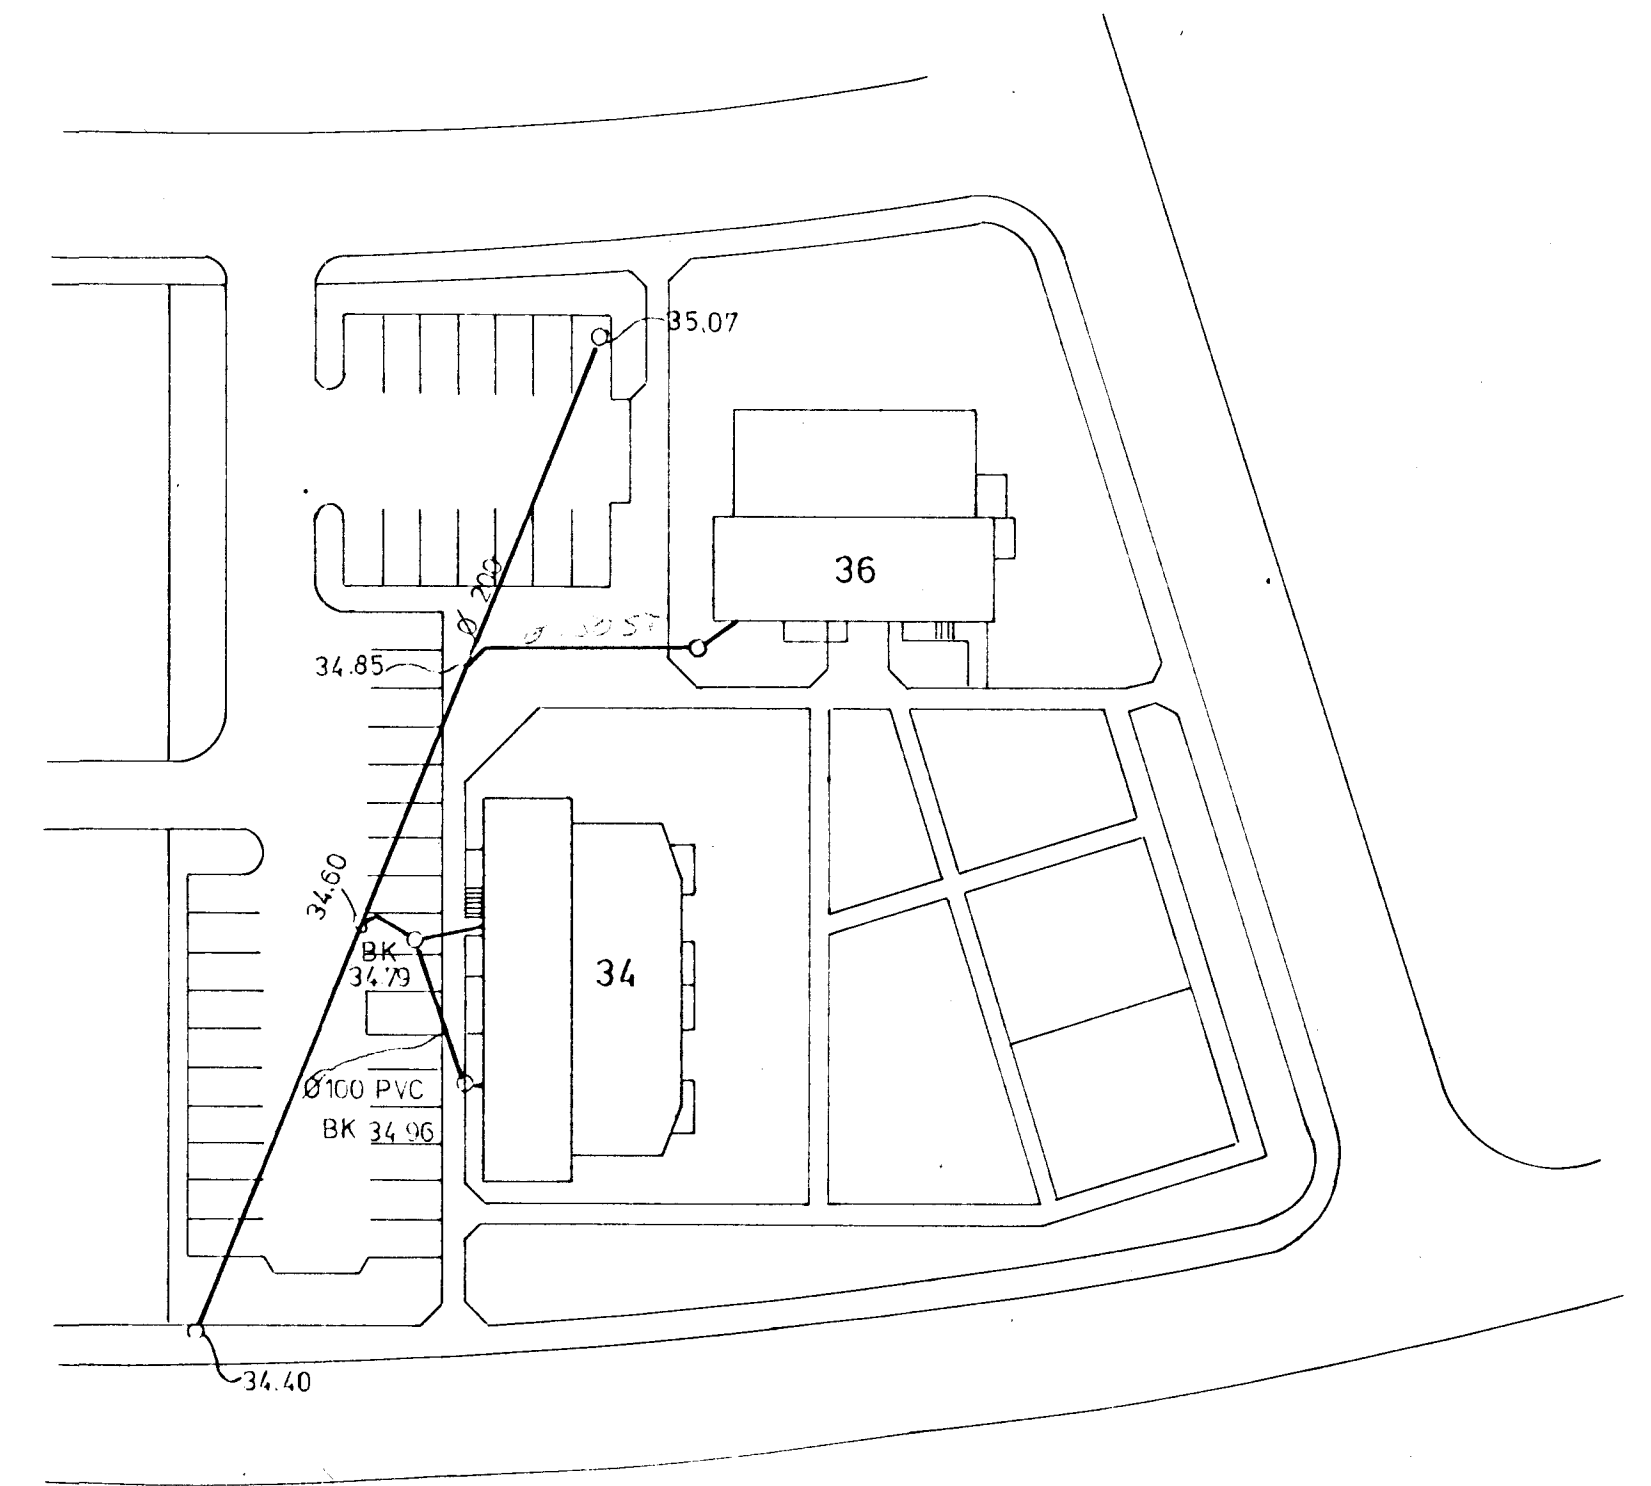

GRUNNMYND KJALLARA 1 : 50

AFSTIÐA 1 : 50

ATH.

GÖLFHÆÐIR HÚSSINS HAFA VERIÐ HÆKKADAR UM 30 CM. FRÁ UPPRUNALEGUM TEIKNINGUM SAMKVÆMT SAMTALI VID ARKITEKT HÚSSINS.

SKÝRINGAR SJA TEIKNINGU NR 20

MÓABARÐ 36, HAFNARFIRÐI	Mulikv 1 50 1 500	Verk 83012	Teikn nr 2.1
FRÆRENNSLISLÖGN GRUNNMYND KJALLARA	Hannað Teiknað	Yfirlitað Samb.	Dags JAN 84
VERKFRÆÐIÞJÓNUSTA JÓHANNIS G. BERGÞÓRSSONAR h/f. HAFNARFIRÐI - SIMAR 53315 OG 50241			