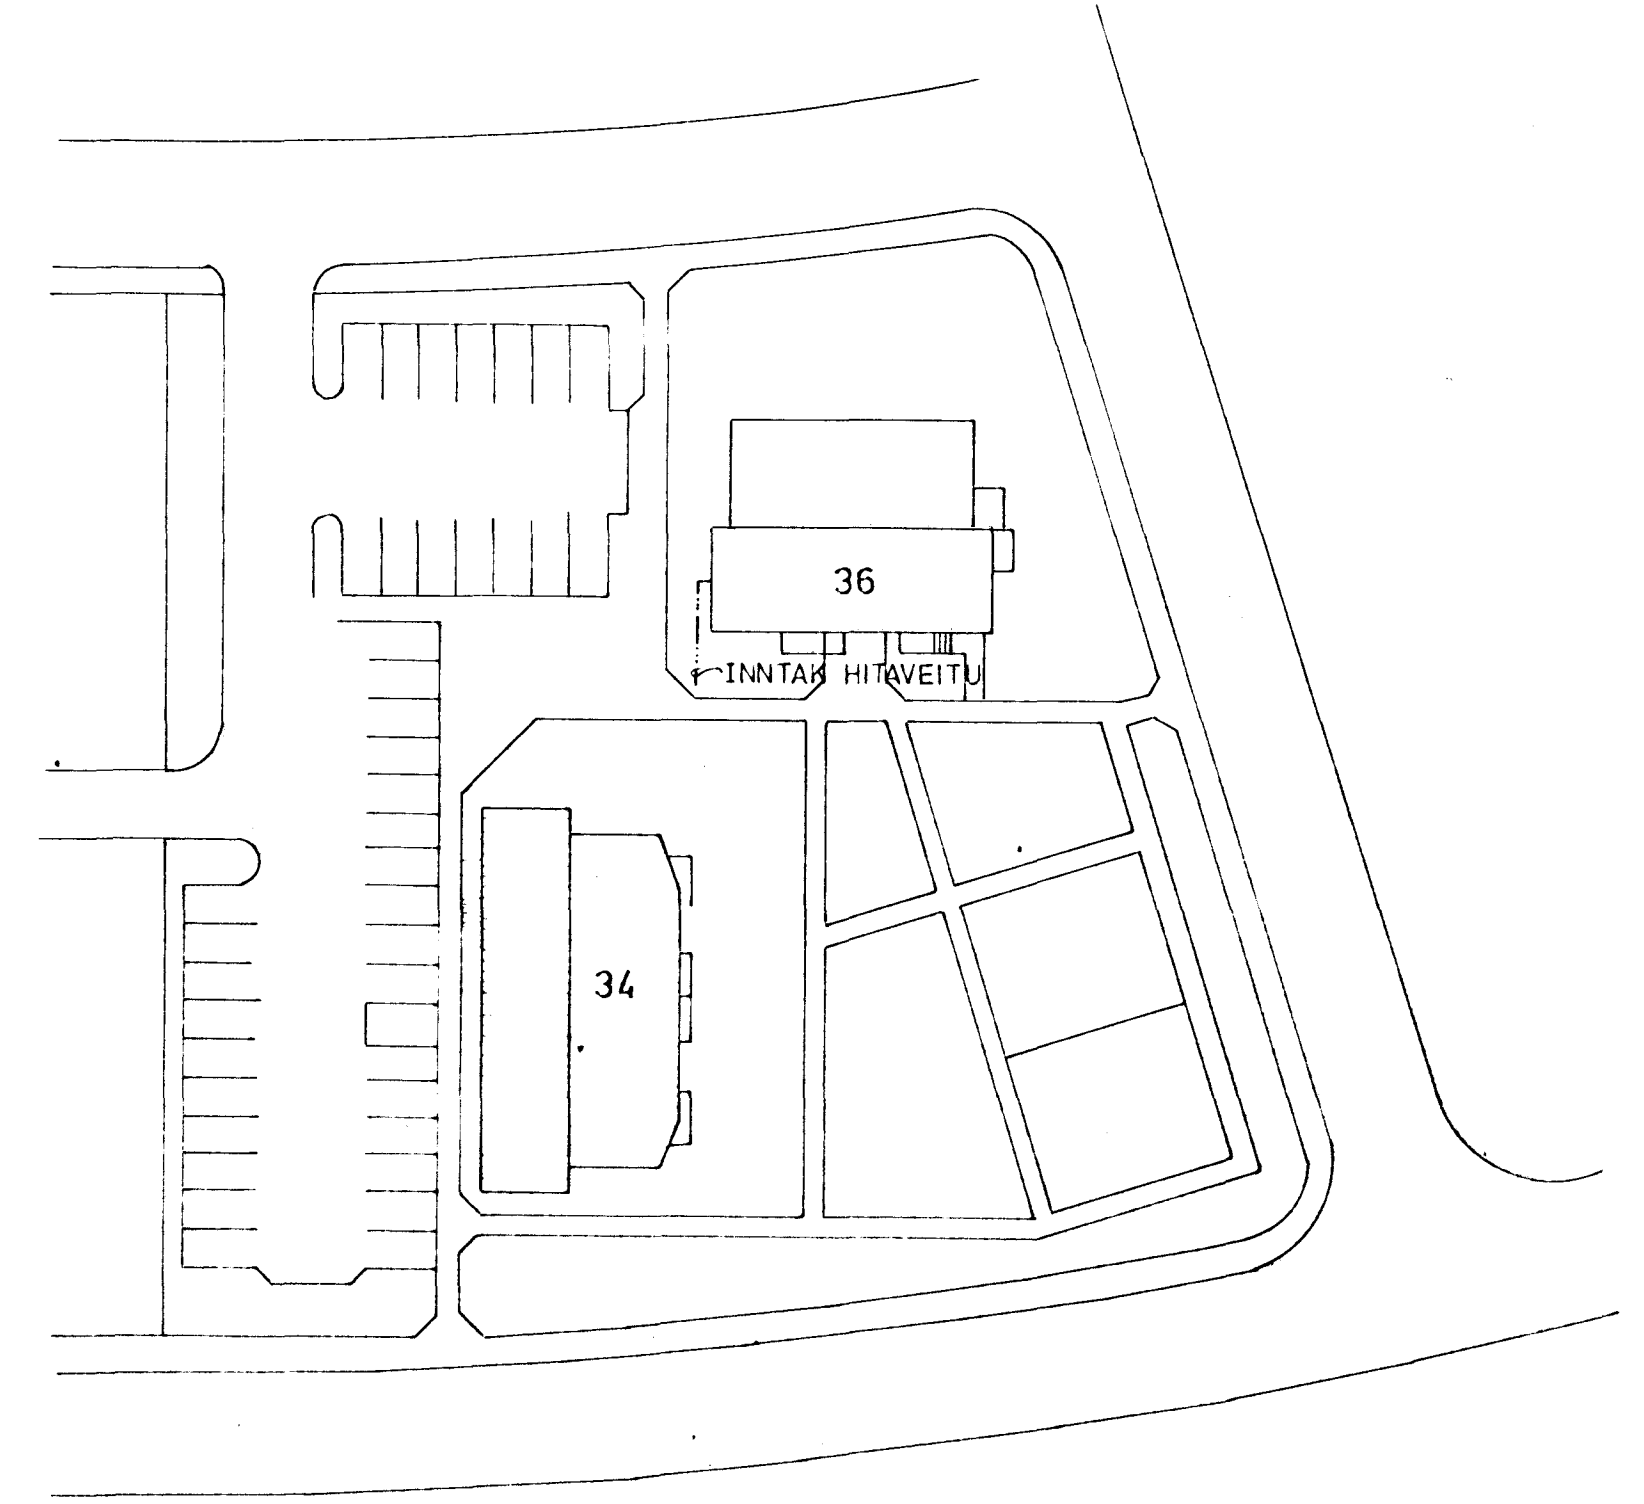

GRUNNMYND KJALLARA 1 : 50

AFSTADA 1 : 50

SKYRINGAR SJÁ TEKNINGU NR 20

MÓABARD 36, HAFNARFIRÐI	Máttku 1. LA 1. 08	Verk 8.11.72	Teikn. nr 3.1
HITALÖGN GRUNNMYND KJALLARA	Hanna 1. 08	Teikn. nr 8	Teikn. nr 8
VERKFRÆÐIÐJÓNUSTA JÓHANNIS G. BERGÞÓRSSONAR h/f. VERKFR. MVFI HAFNARFIRÐI SIMAN 53315 OG 50241			