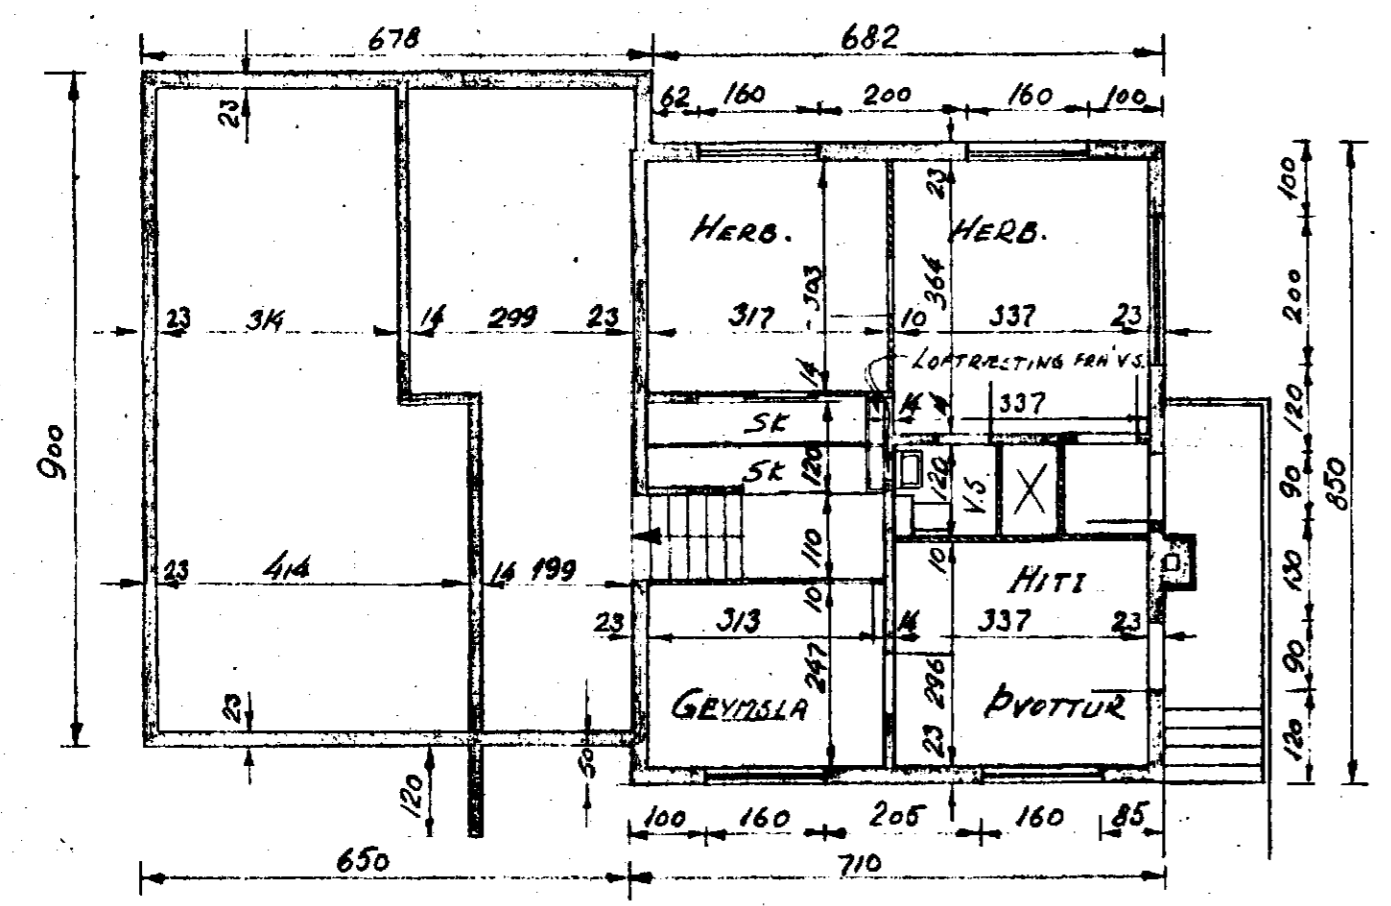

Múrari  
Magnús Þ. Gíslason

Sp. 18/7 57

ÍBÚÐARHÉÐ

Úr Gildi

KVALLARI

ÓNEFNDR GLUGGAR ERU 120 Á HÆÐ, 90 CM FR GOLFÍ  
ÓNEFNDR MÁL ERU CM.

Húðasm.  
Hauder Gunnar

RAFN JENSSON M.V.F.I. s. 9916	
TEIKN Rafn Jenson	ÍBÚÐARHÚS EINARS V. JENSSONAR MÓTABÆR 6B
DAGS. 22-6-57	
MÁLKY. 1:100 1:500	
TEIKN NR. 701	