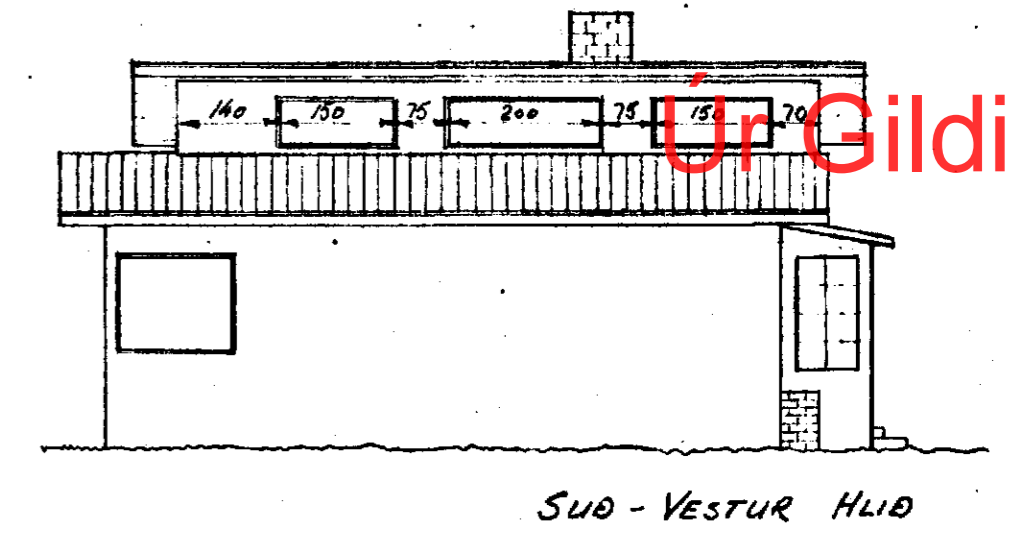

Múrari  
Magnús Þ. Gíslason

Sp. 18/7 57

ÍBÚÐARHÉÐ

Úr Gildi

KVALLARI

ÓNEFNDR GLUGGAR ERU 120 Á HÆÐ, 90 CM FR GOLFÍ  
ÓNEFNDR MÁL ERU CM.

Húðasm.  
Hauder Gunnar

RAFN JENSSON M.V.F.I. s. 9916	
TEIKN Rafn Jenson	ÍBÚÐARHÚS EINARS V. JENSSONAR MÓTABÆR 6B
DAGS. 22-6-57	
MÁLKY. 1:100 1:500	
TEIKN NR. 701	