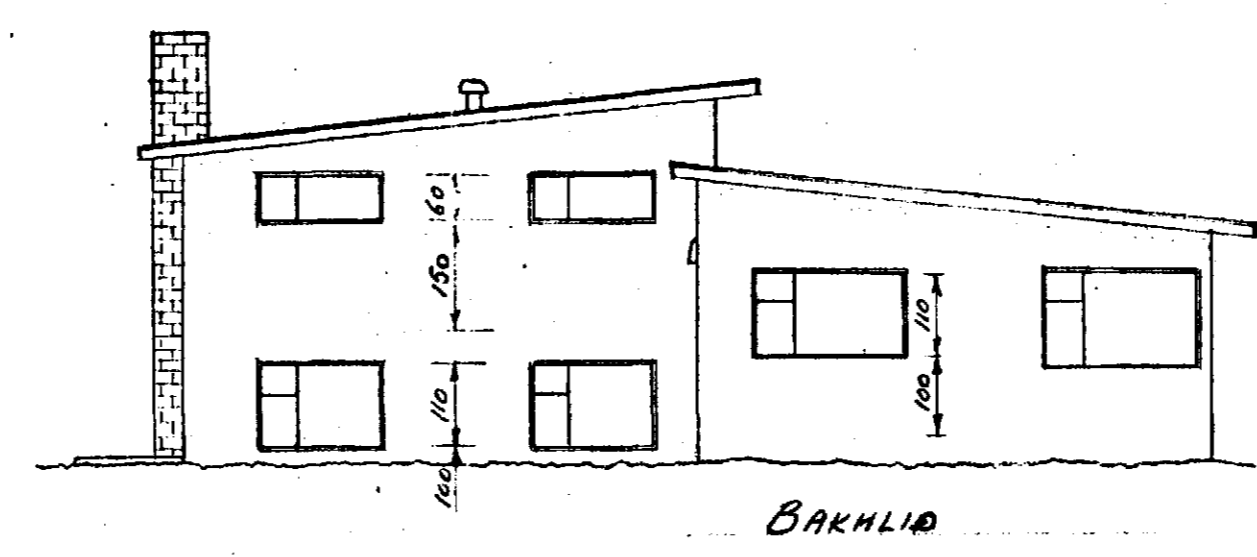

Múrari  
Magnús Þ. Gíslason

Sp. 18/7 57

ÍBÚÐARHÉÐ

Úr Gildi

KVALLARI

ÓNEFNDR GLUGGAR ERU 120 Á HÆÐ, 90 CM FR GOLFÍ  
ÓNEFNDR MÁL ERU CM.

Húðasm.  
Hauder Gunnar

RAFN JENSSON M.V.F.I. s. 9916	
TEIKN Rafn Jenson	ÍBÚÐARHÚS EINARS V. JENSSONAR MÓTABÆR 6B
DAGS. 22-6-57	
MÁLKY. 1:100 1:500	
TEIKN NR. 701	