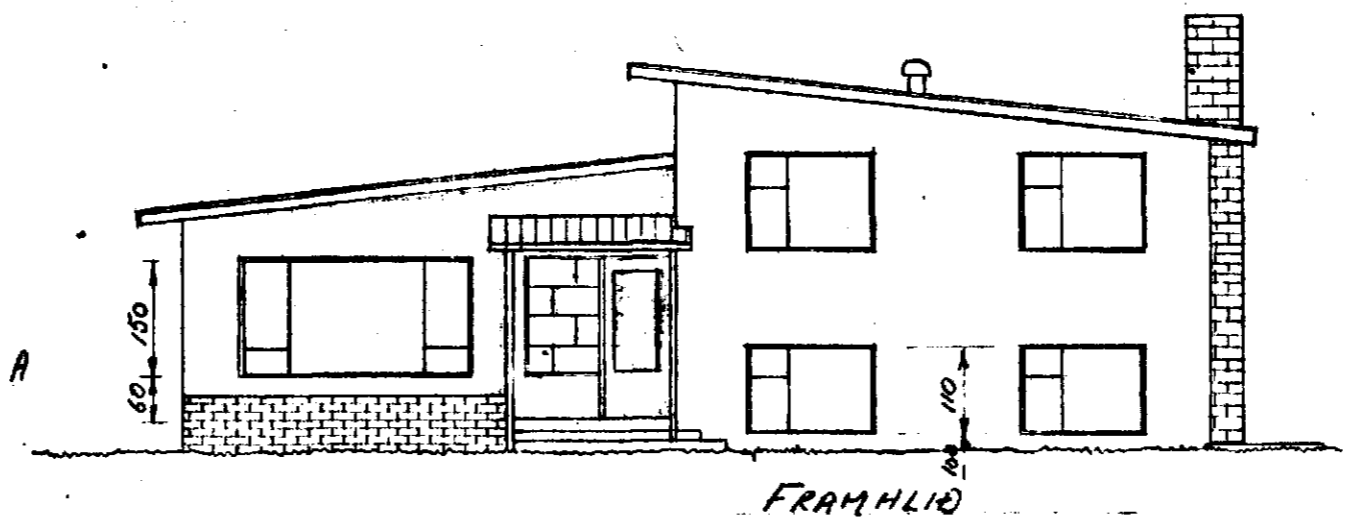

Múrari  
Magnús Þ. Gíslason

Sp. 18/7 57

ÍBÚÐARHÉÐ

Úr Gildi

KVALLARI

ÓNEFNDR GLUGGAR ERU 120 Á HÆÐ, 90 CM FR GOLFÍ  
ÓNEFNDR MÁL ERU CM.

Húðasm.  
Hauder Gunnar

RAFN JENSSON M.V.F.I. s. 9916	
TEIKN Rafn Jenson	ÍBÚÐARHÚS EINARS V. JENSSONAR MÓTABÆR 6B
DAGS. 22-6-57	
MÁLKY. 1:100 1:500	
TEIKN NR. 701	