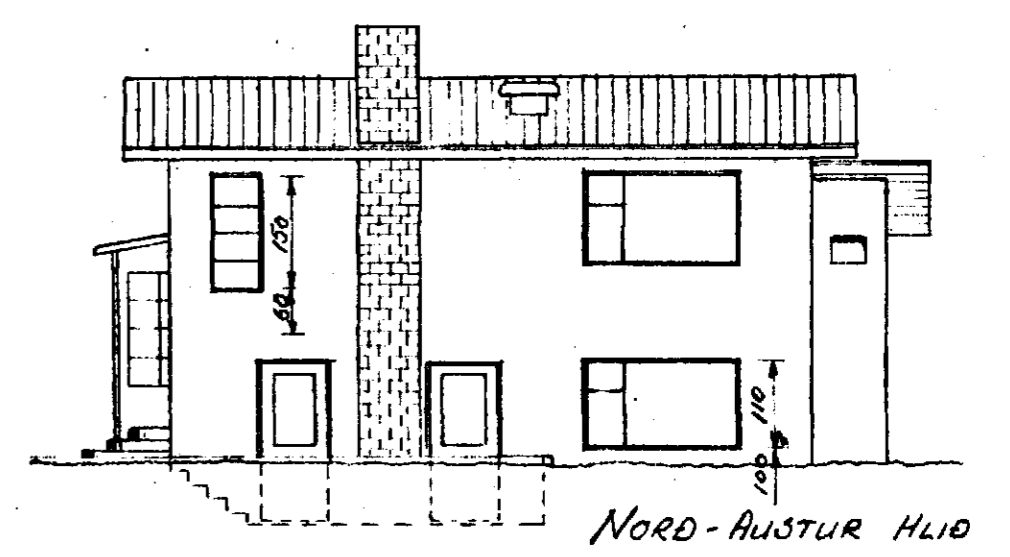

Múrari  
Magnús Þ. Gíslason

Sp. 18/7 57

ÍBÚÐARHÉÐ

Úr Gildi

KVALLARI

ÓNEFNDR GLUGGAR ERU 120 Á HÆÐ, 90 CM FR GOLFÍ  
ÓNEFNDR MÁL ERU CM.

Húðasm.  
Hauder Gunnar

RAFN JENSSON M.V.F.I. s. 9916	
TEIKN Rafn Jenson	ÍBÚÐARHÚS EINARS V. JENSSONAR MÓTABÆR 6B
DAGS. 22-6-57	
MÁLKY. 1:100 1:500	
TEIKN NR. 701	