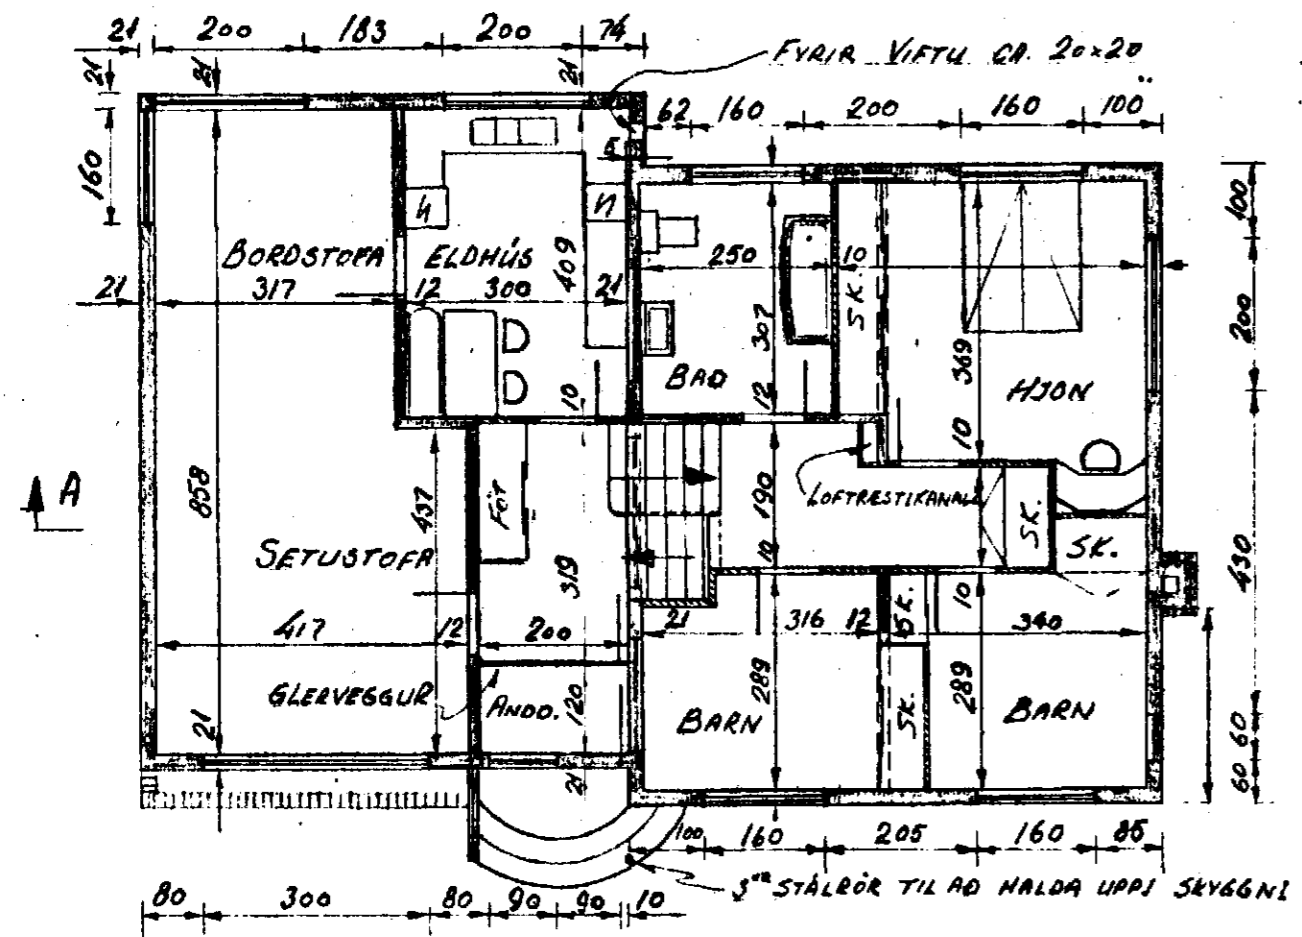

Múrari  
Magnús Þ. Gíslason

Sp. 18/7 57

ÍBÚÐARHÉÐ

Úr Gildi

KVALLARI

ÓNEFNDR GLUGGAR ERU 120 Á HÆÐ, 90 CM FR GOLFÍ  
ÓNEFNDR MÁL ERU CM.

Húðasm.  
Hauder Gunnar

RAFN JENSSON M.V.F.I. s. 9916	
TEIKN Rafn Jenson	ÍBÚÐARHÚS EINARS V. JENSSONAR MÓTABÆR 6B
DAGS. 22-6-57	
MÁLKY. 1:100 1:500	
TEIKN NR. 701	