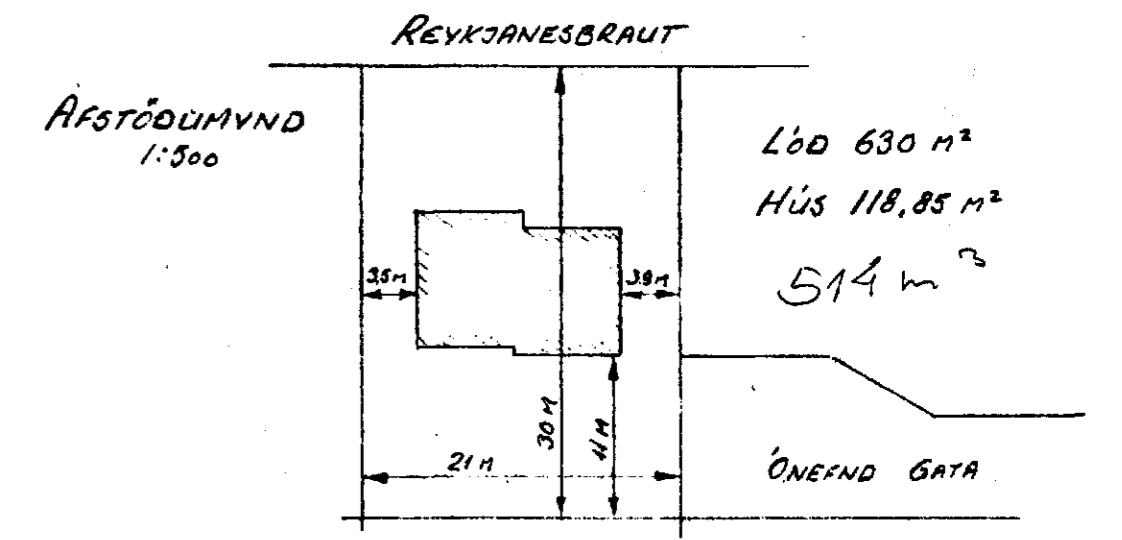

Múrari  
Magnús Þ. Gíslason

Sp. 18/7 57

ÍBÚÐARHÉÐ

Úr Gildi

KVALLARI

ÓNEFNDR GLUGGAR ERU 120 Á HÆÐ, 90 CM FR GOLFÍ  
ÓNEFNDR MÁL ERU CM.

Húðasm.  
Hauder Gunnar

RAFN JENSSON M.V.F.I. s. 9916	
TEIKN Rafn Jenson	ÍBÚÐARHÚS EINARS V. JENSSONAR MÓTABÆR 6B
DAGS. 22-6-57	
MÁLKY. 1:100 1:500	
TEIKN NR. 701	