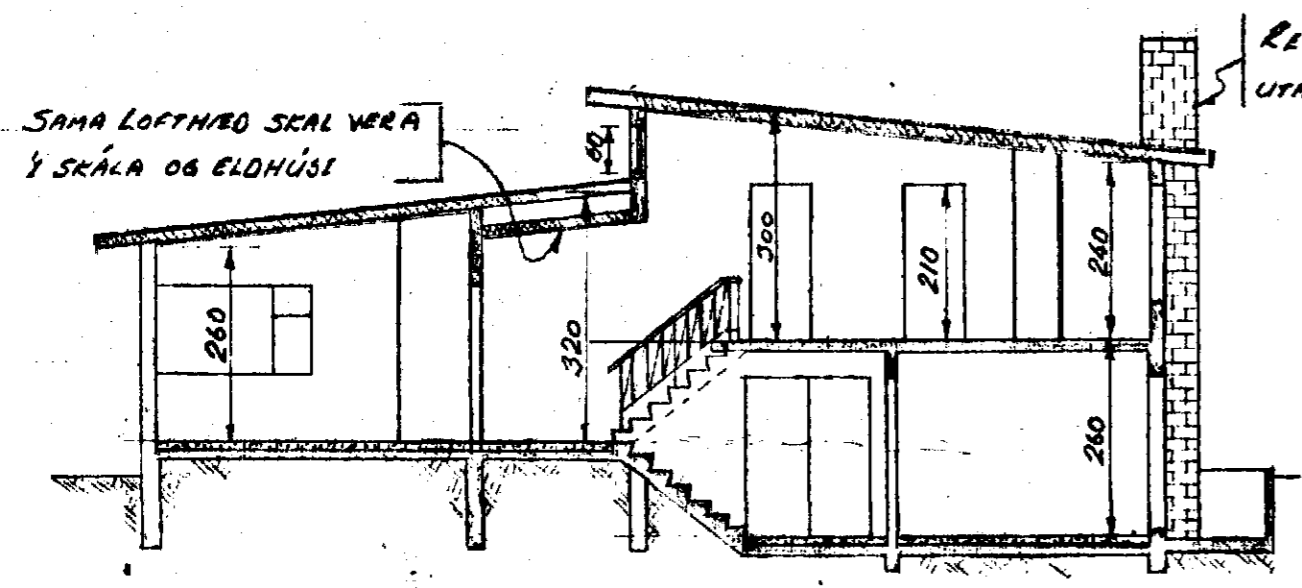

Múrari  
Magnús Þ. Gíslason

Sp. 18/7 57

ÍBÚÐARHÉÐ

Úr Gildi

KVALLARI

ÓNEFNDR GLUGGAR ERU 120 Á HÆÐ, 90 CM FR GOLFÍ  
ÓNEFNDR MÁL ERU CM.

Húðasm.  
Hauder Gunnar

RAFN JENSSON M.V.F.I. s. 9916	
TEIKN Rafn Jenson	ÍBÚÐARHÚS EINARS V. JENSSONAR MÓTABÆR 6B
DAGS. 22-6-57	
MÁLKY. 1:100 1:500	
TEIKN NR. 701	