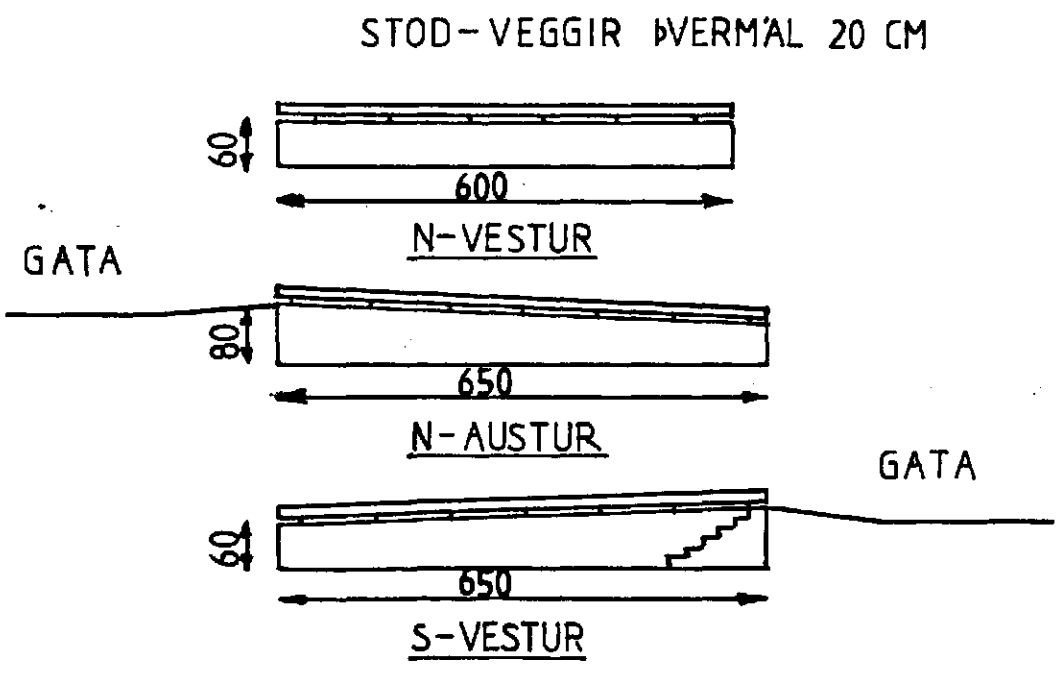

Gætt á milli í byggð
 15.4.92
 BYGGGJAFURLEYSÓINN
 Í HAFNARFIRÐI

SAMÞYKKI 'IBUA 'A MÓABARÐ 6 FYRIR GERVHINATTA DISKI

Handwritten notes:
 Gætt á milli í byggð
 15.4.92
 Byggingarleiðsla
 MÓABARÐ 8

Fj.	Heiti	Hl. nr.	Teikn. nr.	Efni	Aths.
	ÍÐNSKÓLINN Í HAFNARFIRÐI			Mkv. 1:100	Dags. 13/2 '92
	MÓABARÐ 8			Teikn. M.G.	Yfirf. M.G.
				Samb. <i>Handwritten</i>	
				TEIKNING NR.	
				Verk nr.	