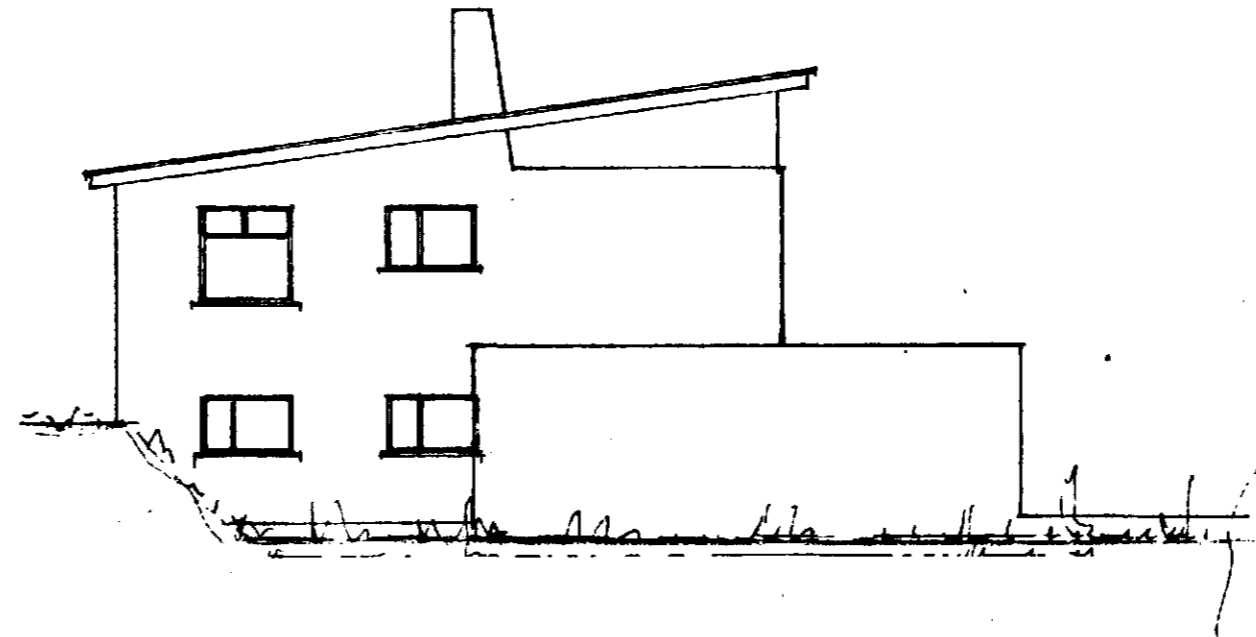

Samþykkt á fundi bygginga-
nefndar þ. 15/10 1980
BYGGINGAFULLTRÚINN
Í HAFNARFIRÐI

[Signature]

NORÐVESTUR

NORÐAUSTUR

GRUNNMYND

SUÐAUSTUR

SNID A-A

SUÐURBRAUT

AFSTÖÐUMYND
1:500

STÆRD BÍLG. 266 m², 71,0 m³

MÓABARÐ 8 B

BILGEYMSLA

ÚTLIT }
GRUNNMYND } 1:100
SNID }

AFSTÖÐUMYND 1:500

[Signature] 2. október 1980
[Signature]