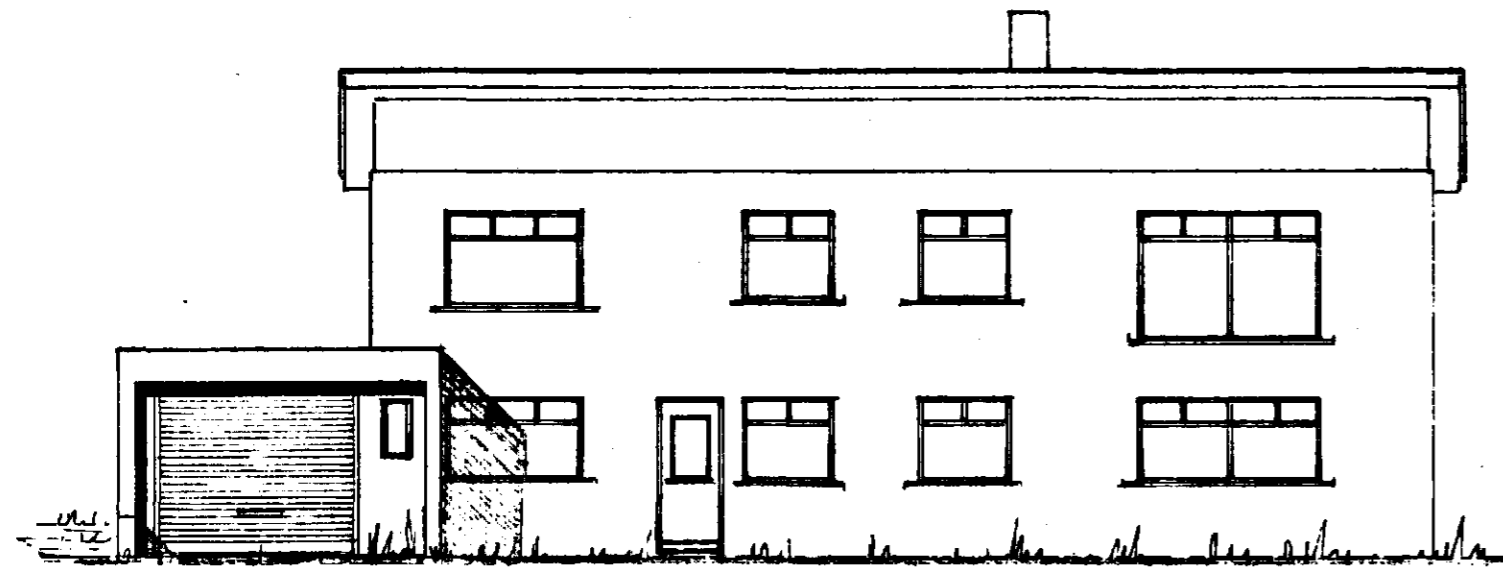

Samþykkt á fundi bygginga-
nefndar þ. 15/10 1980
BYGGINGAFULLTRÚINN
Í HAFNARFIRÐI

[Signature]

NORÐVESTUR

NORÐAUSTUR

GRUNNMYND

SUÐAUSTUR

SNID A-A

SUÐURBRAUT

AFSTÖÐUMYND
1:500

STÆRD BÍLG. 266 m², 71,0 m³

MÓABARÐ 8 B

BILGEYMSLA

ÚTLIT }
GRUNNMYND } 1:100
SNID }

AFSTÖÐUMYND 1:500

[Signature] 2. október 1980
[Signature]