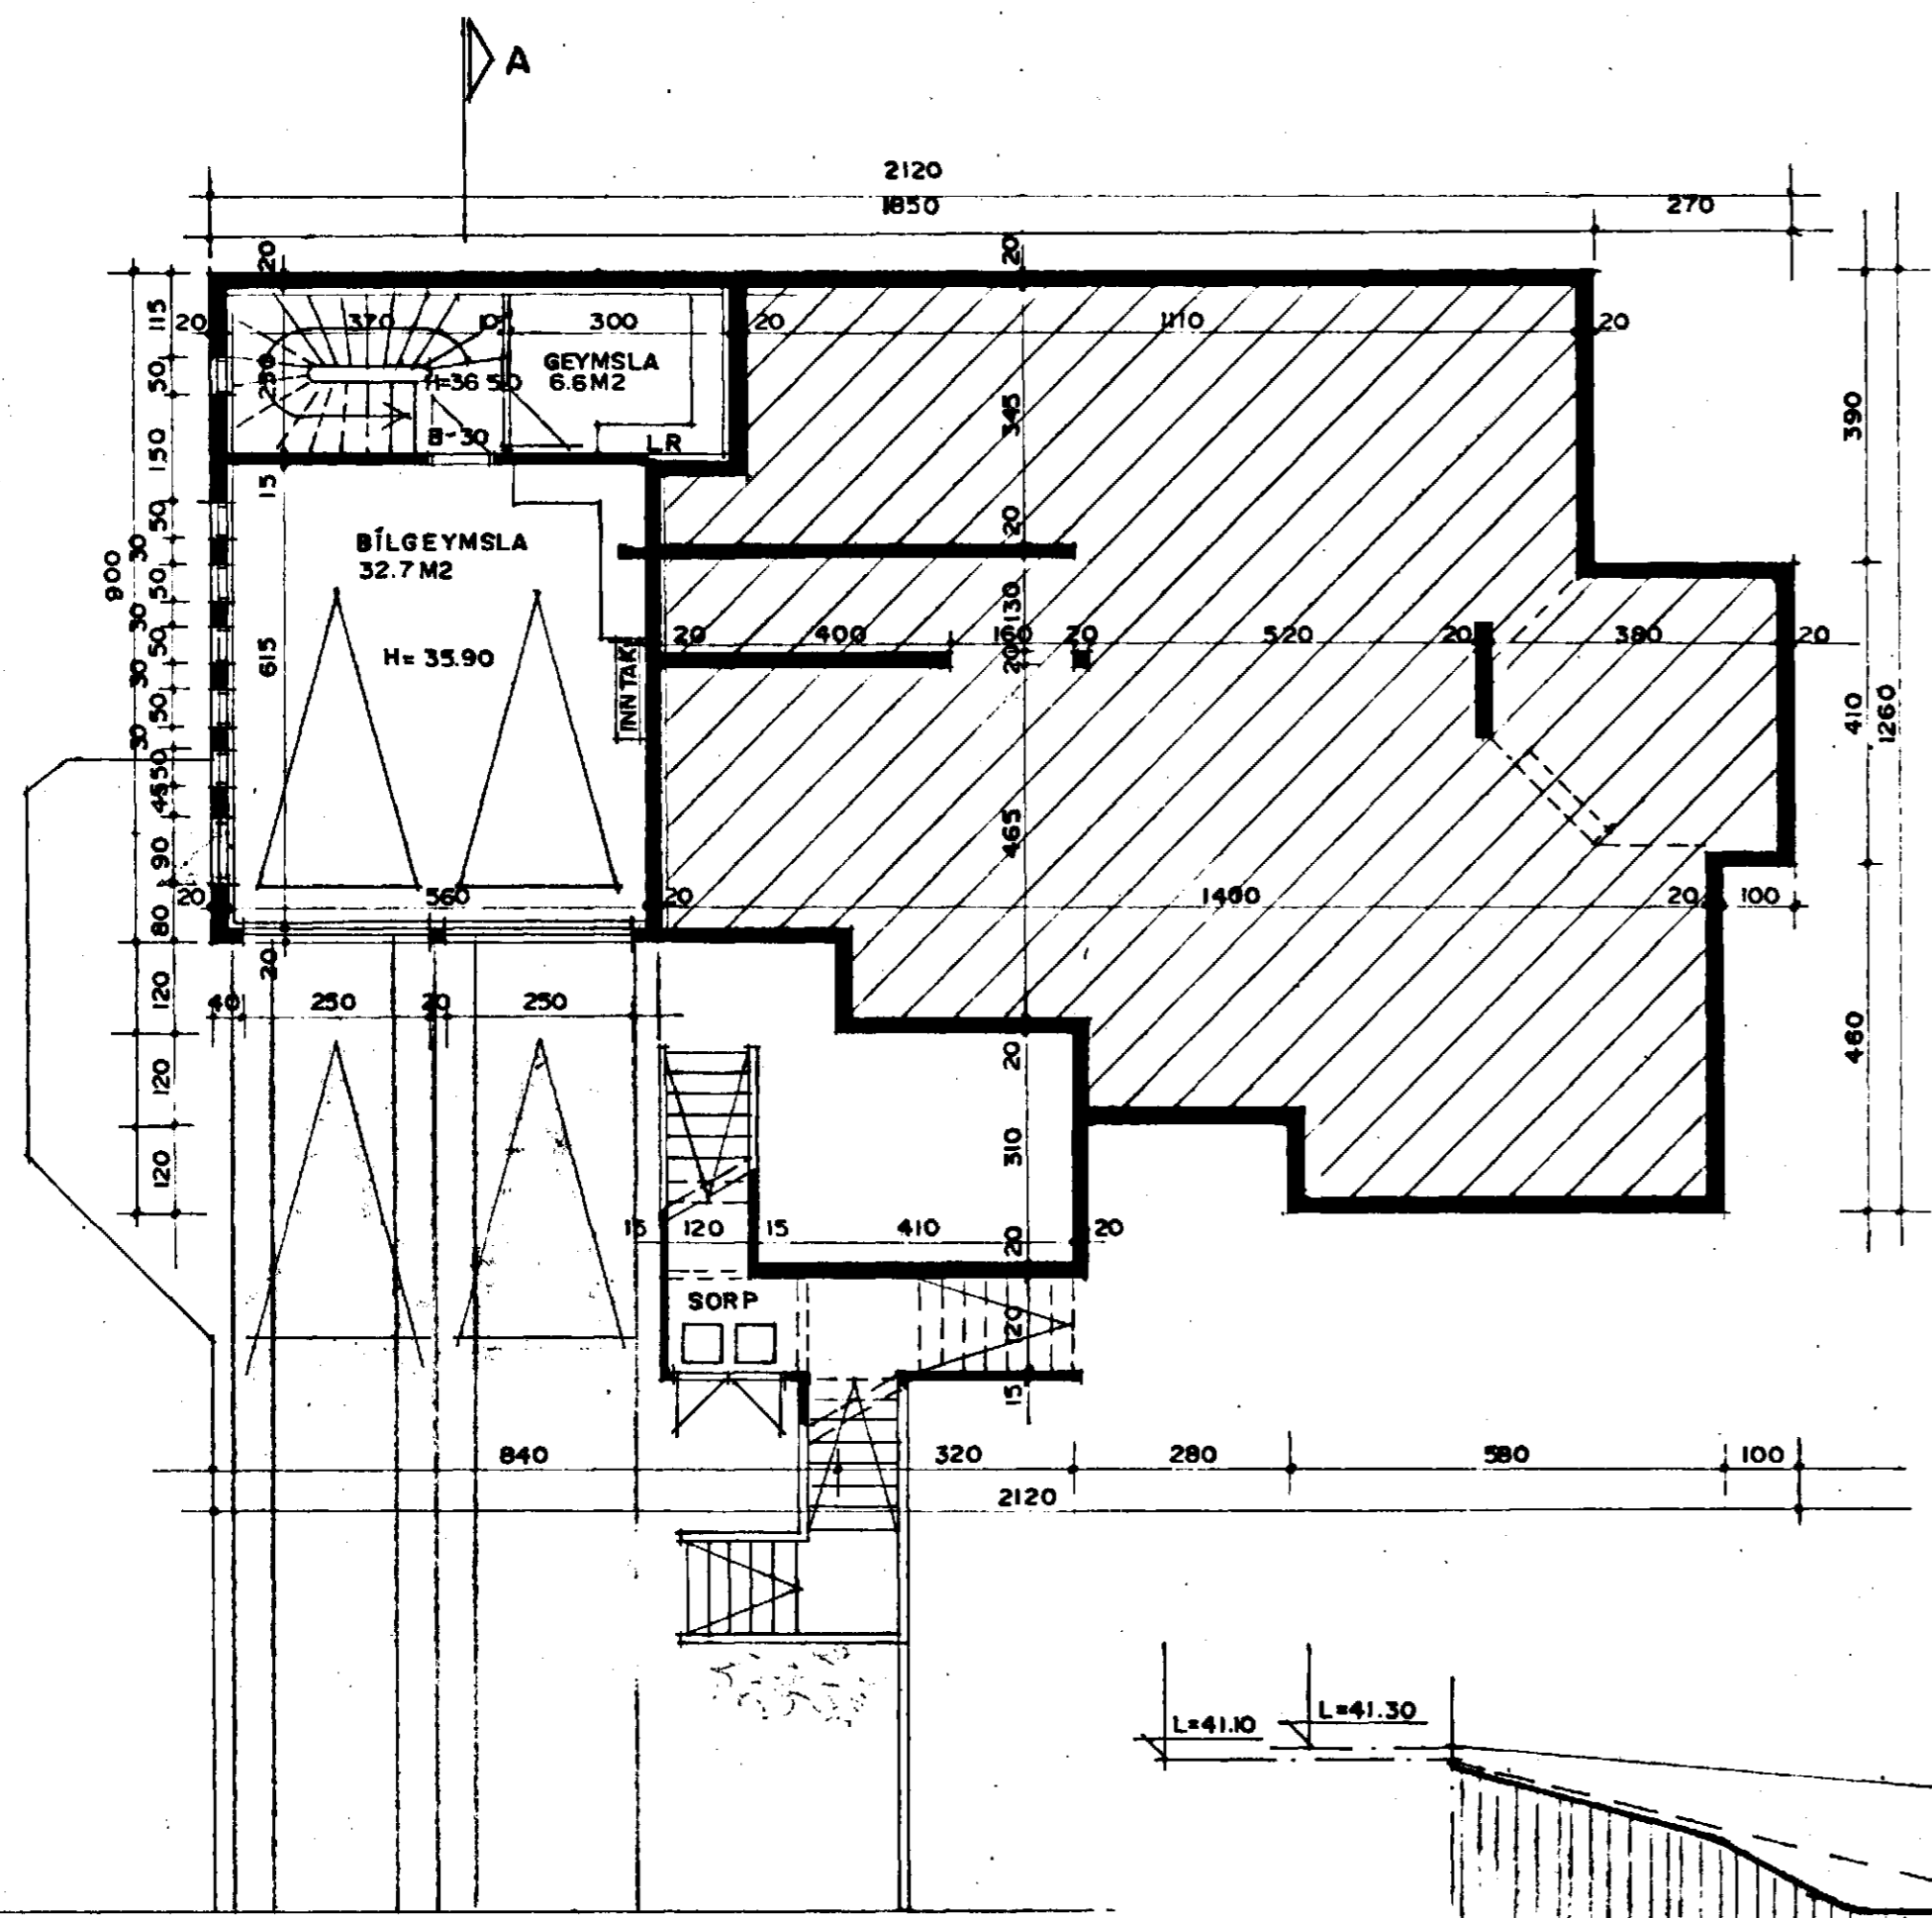

Samþykkt á fundi bygginga-
nefndar þ. 23 / 1 / 1991

BYGGINGAFRÆÐINGUR
BÍ. STRANDGÖTU 11
HAFNARFIRÐI

Ganga skal frá opnu
eiddatæði í samræmi
við reglugerðir

BLAÐ 2/4

GRUNNMYND KJALLARI MKV. 1:100

AFSTÖÐUMYND MKV. 1:500