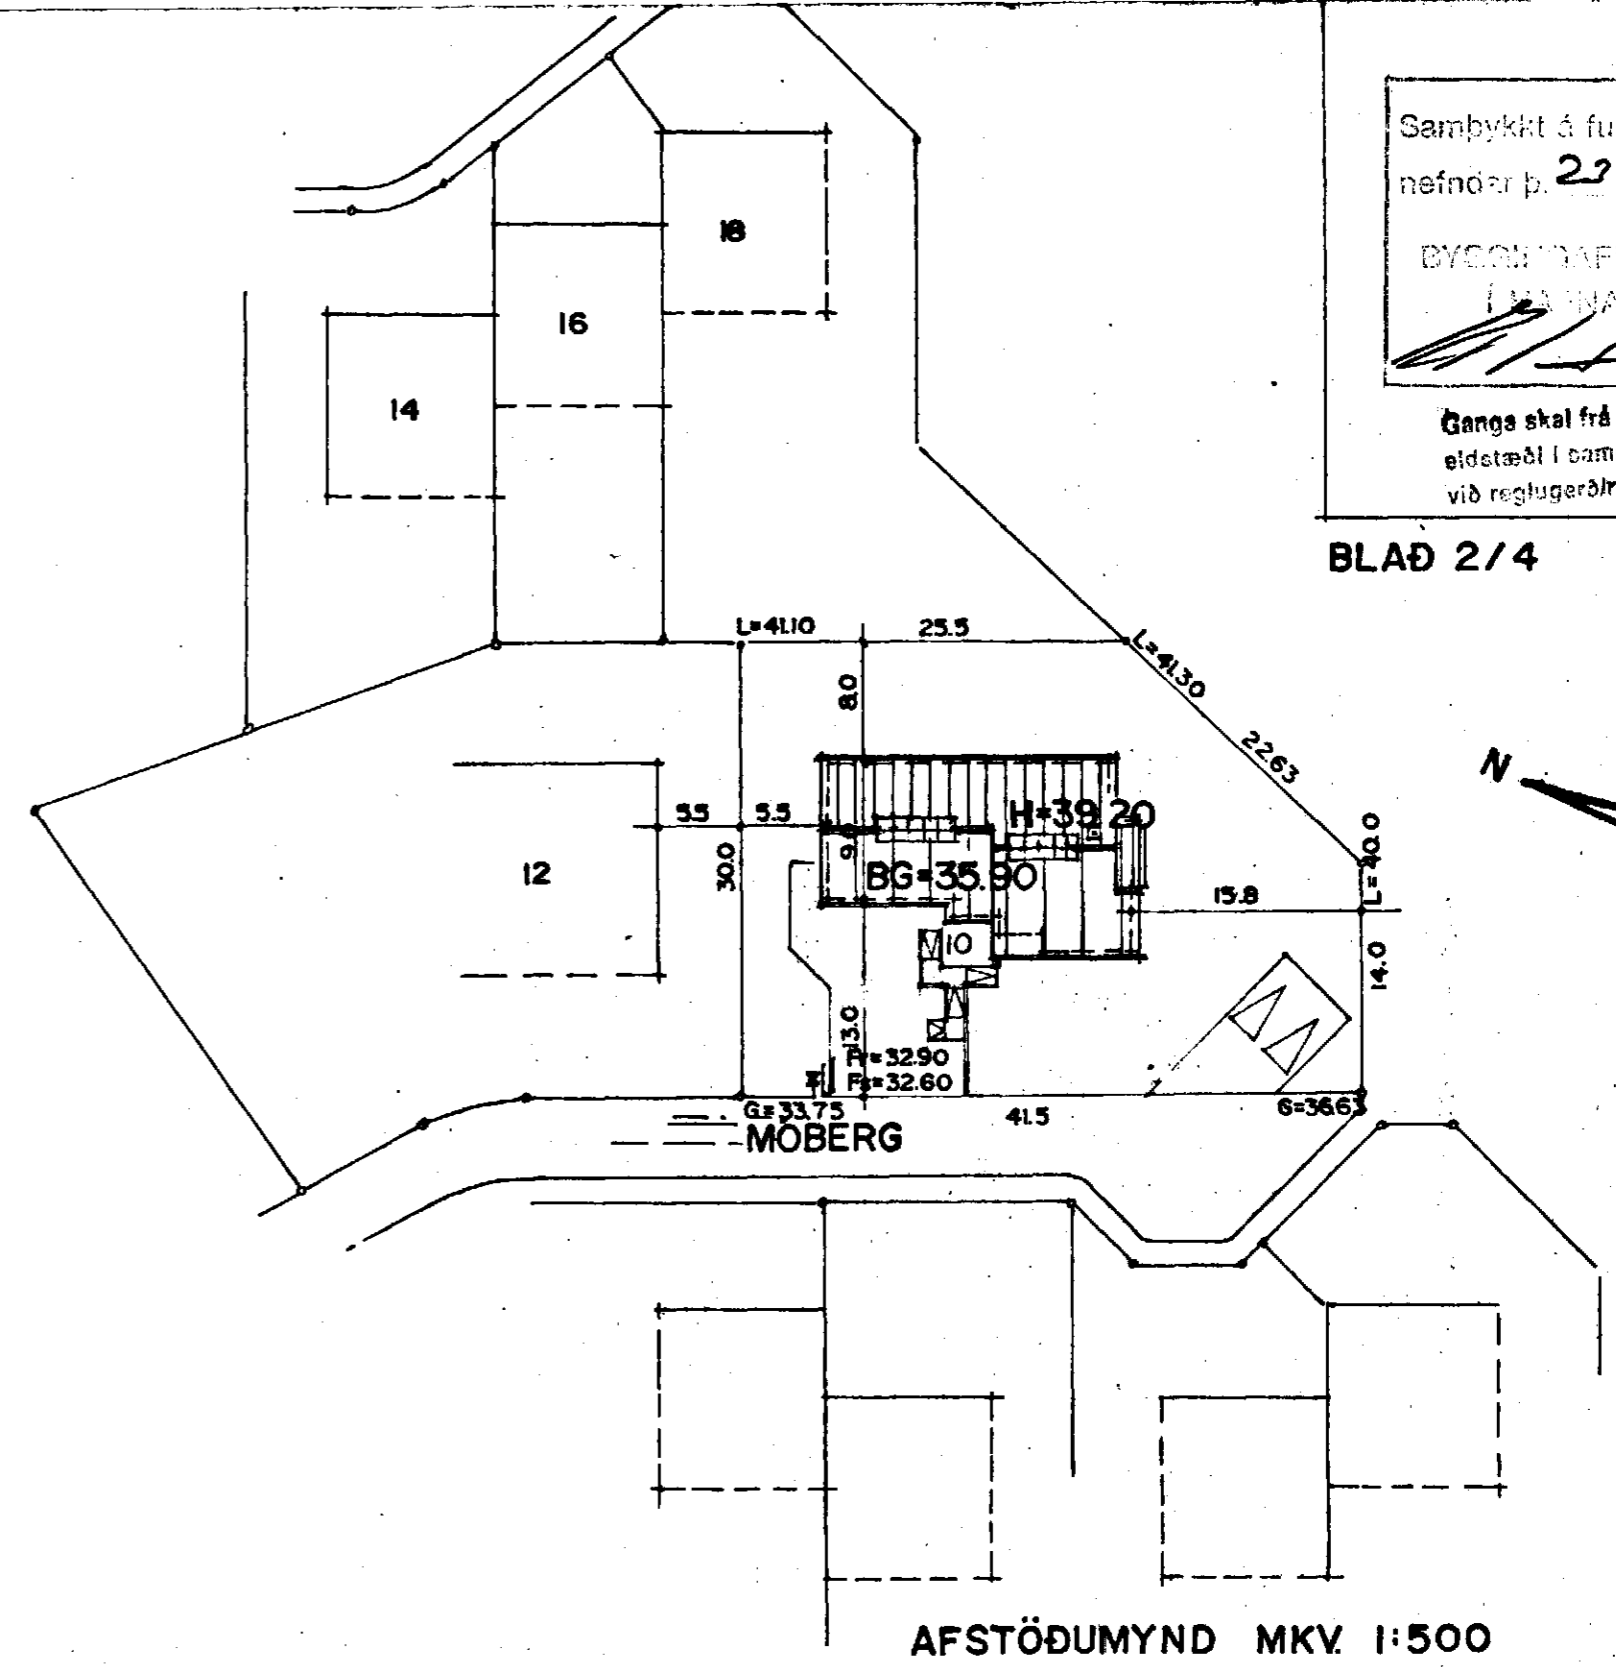

Samþykkt á fundi bygginga-
nefndar þ. 23 / 1 / 1991

BYGGINGAFRÆÐINGUR
BÍ. STRANDGÖTU 11
HAFNARFIRÐI

Ganga skal frá opnu
eiddatæði í samræmi
við reglugerðir

BLAÐ 2/4

GRUNNMYND KJALLARI MKV. 1:100

AFSTÖÐUMYND MKV. 1:500