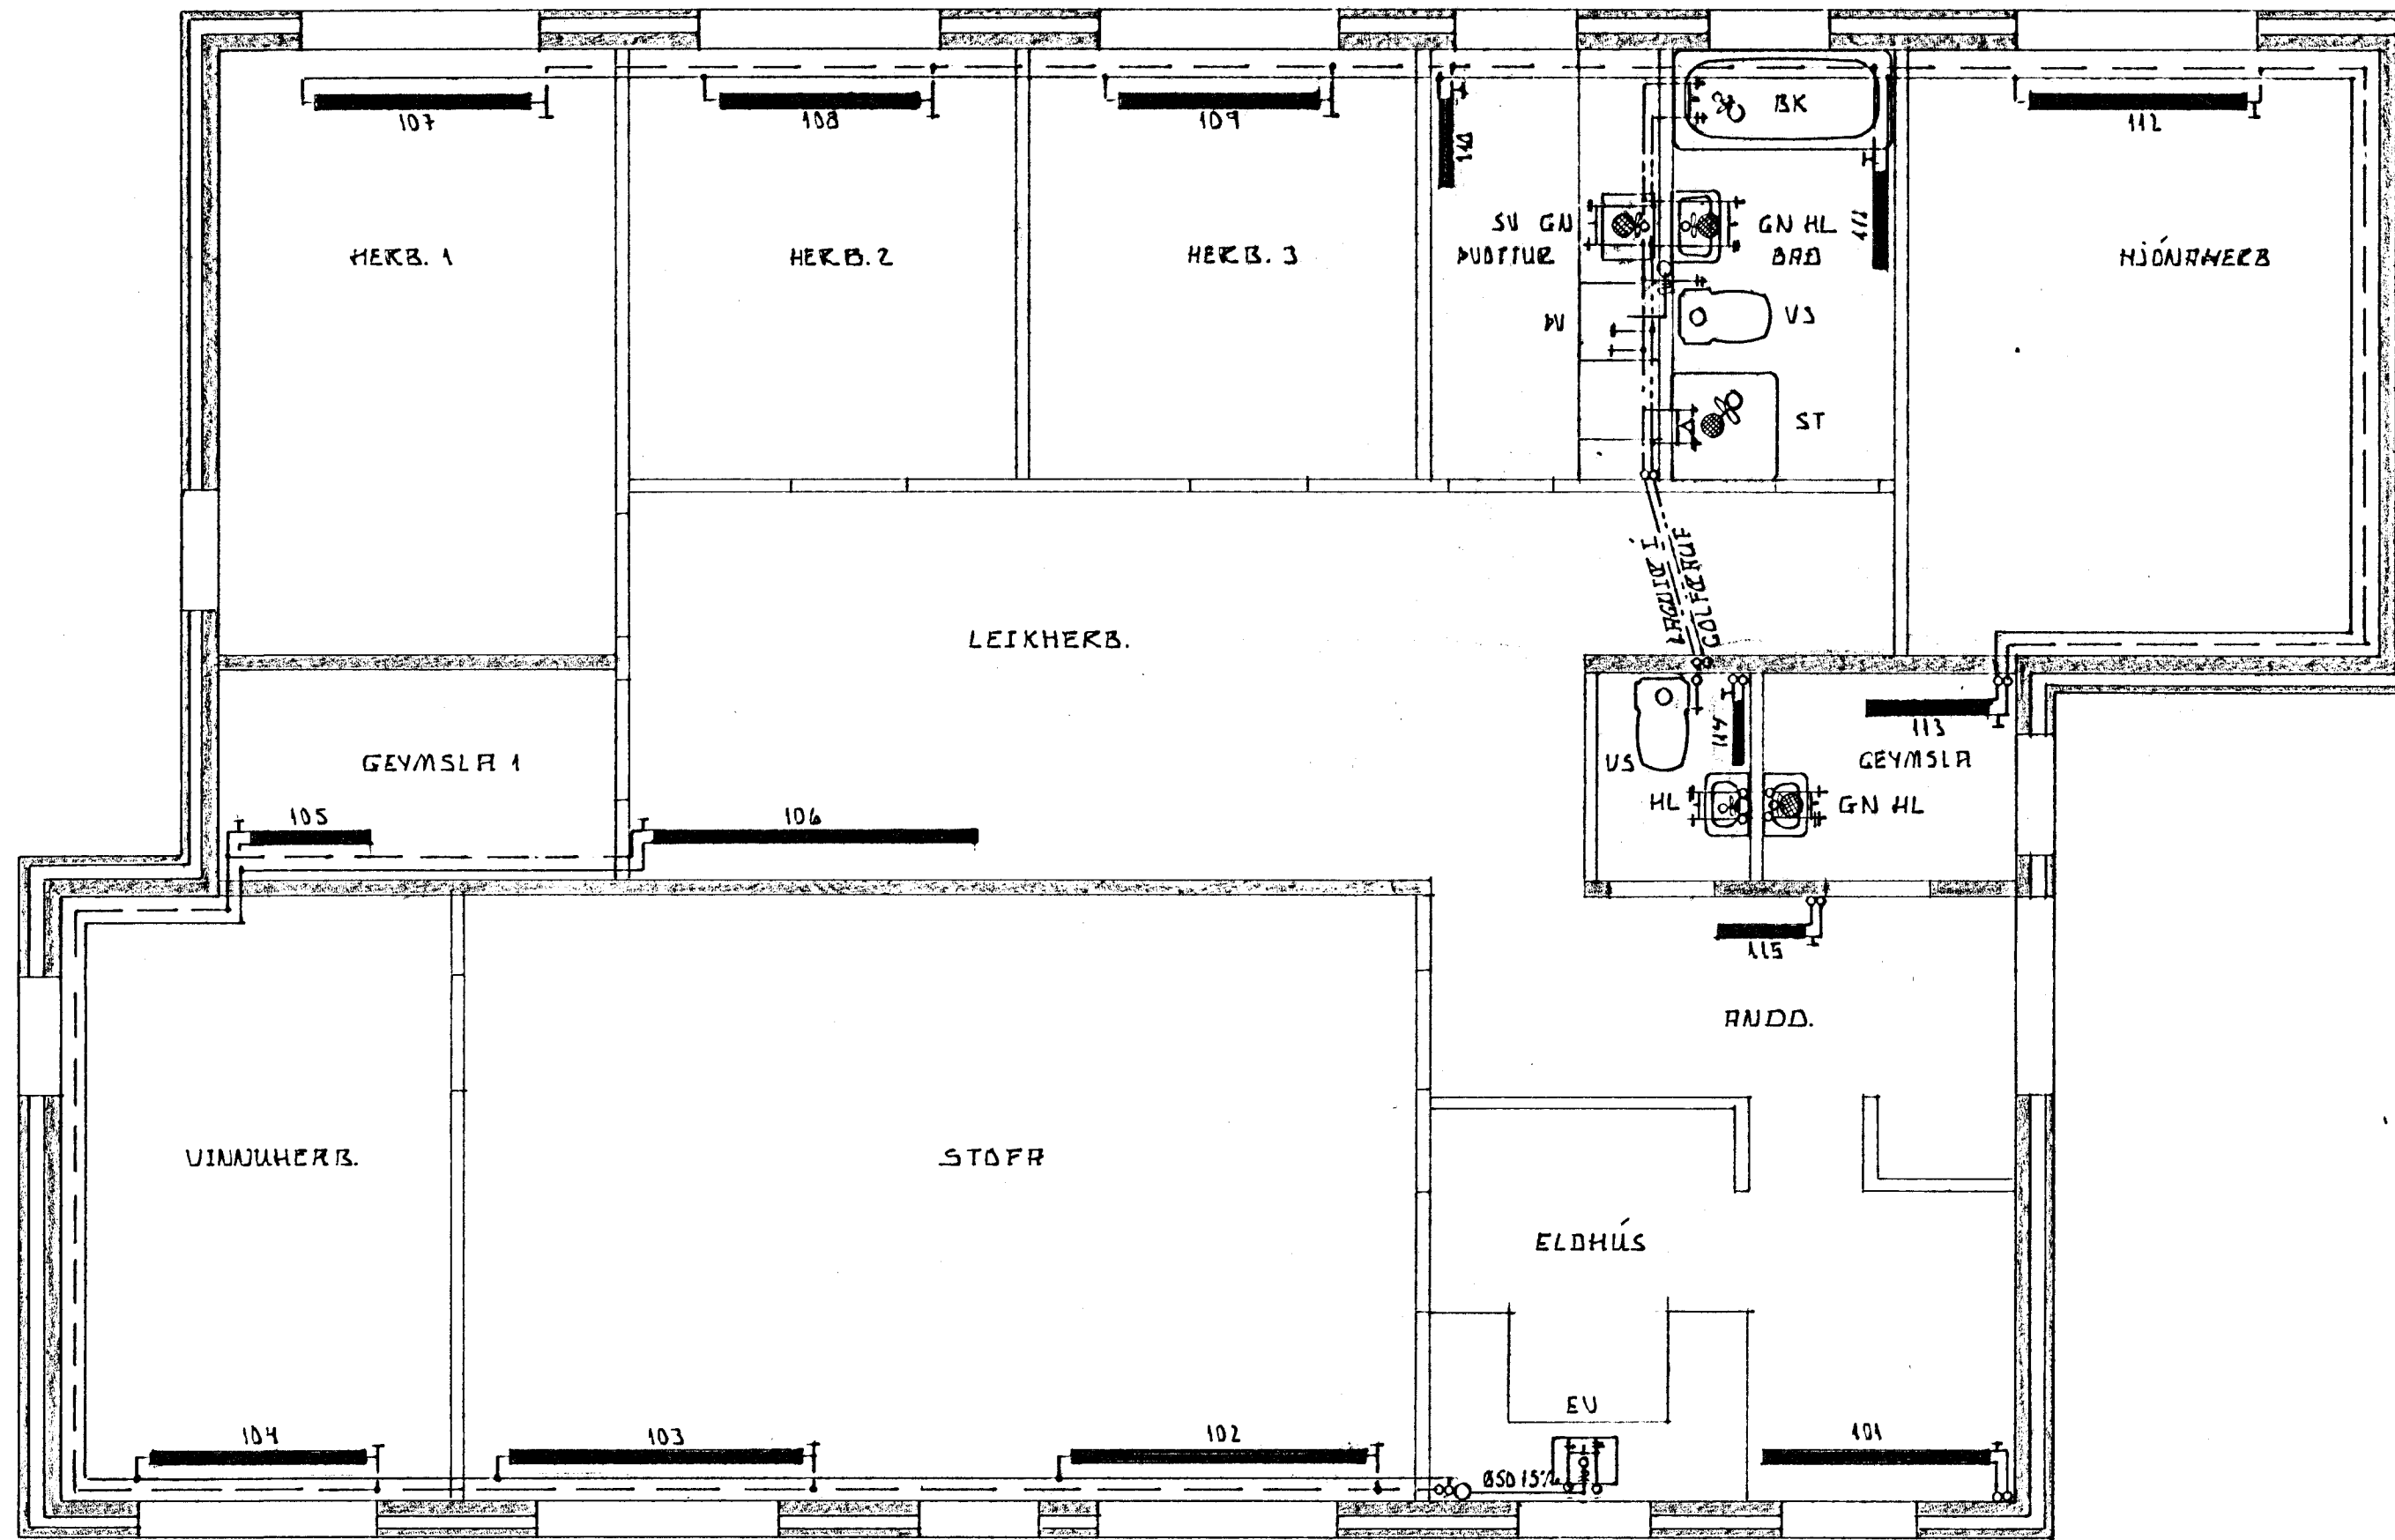

1. HÆÐ

KJALLARI

MÓBEÐG 12 HAFNARFIKÐI GÖRUNUMYND PIÞULAGNIÐ	PRÁIUN VÆGVAÐSSON MUFFI LEIÐTANGI 27 MÓSFELLSBÆ	Mælikvarði 1:50
		Dags AGÚST 1990
		Samþ. <i>Práinn Ragnars</i>
		Teikning nr. 14