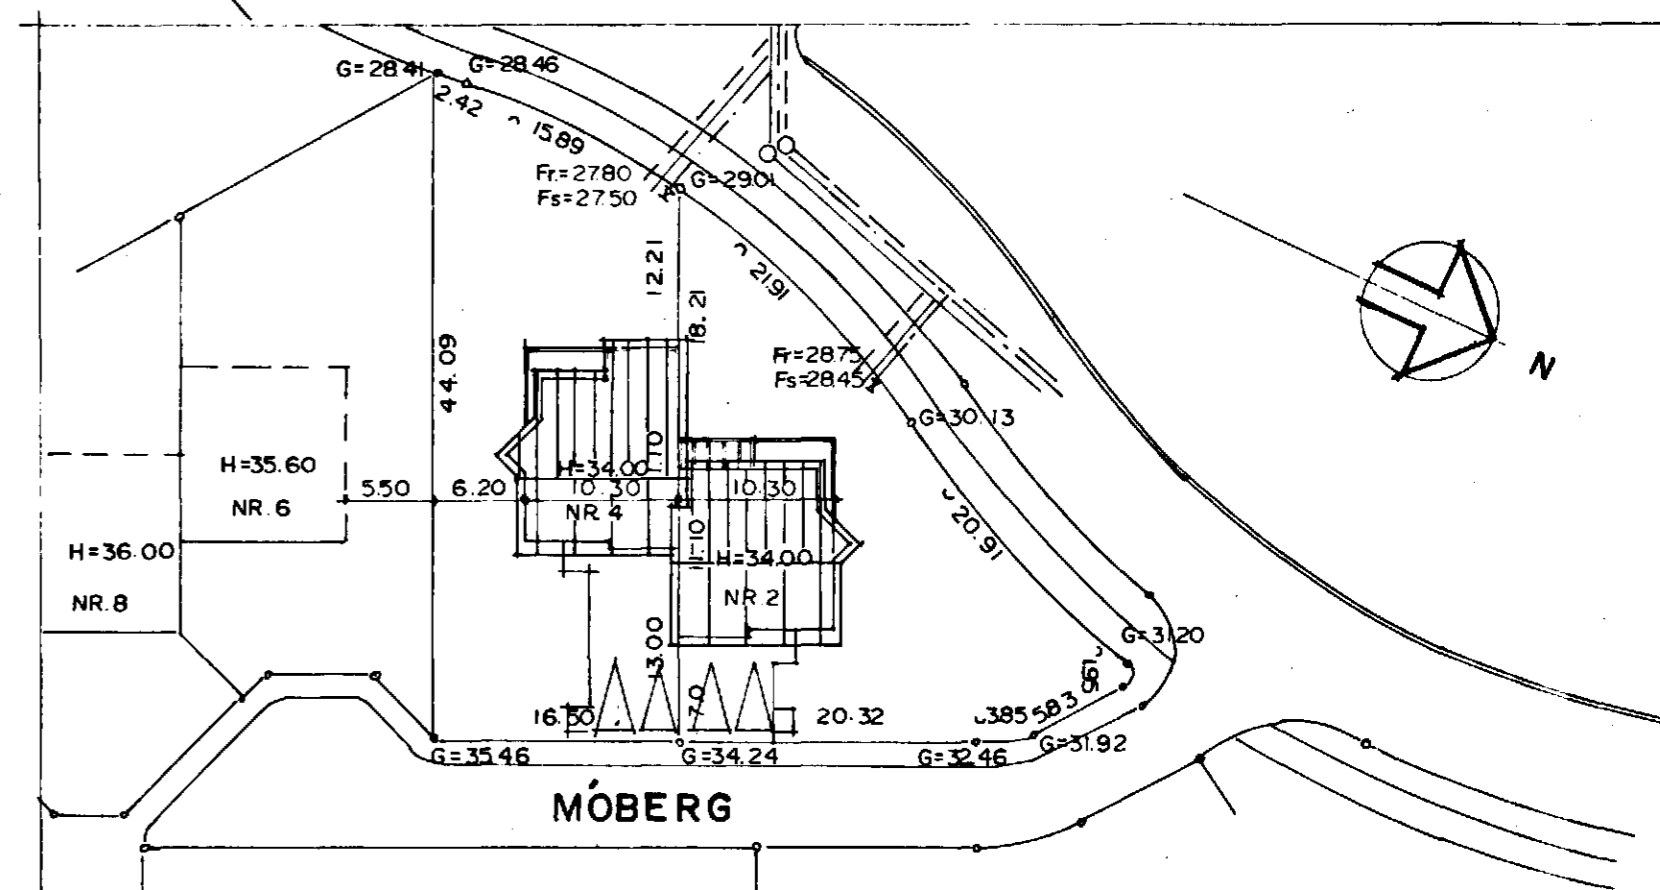

Sampylit á fundi bygging-  
nefndar þ. 24.6.1992  
BYGGINGAFULLTRÚINN  
Í HAFNARFIRÐI

BLAÐ 2/3

GRUNNMYND · JARÐHÆÐAR MKV. 1:100

SNID A-A MKV. 1:100

MÓBERG

AFSTÖÐUMYND MKV. 1:500

BREYTT Í JÚNÍ 1992  
BREYTT Í MARS 1992, SÓLST. Í HÚSI NR. 4