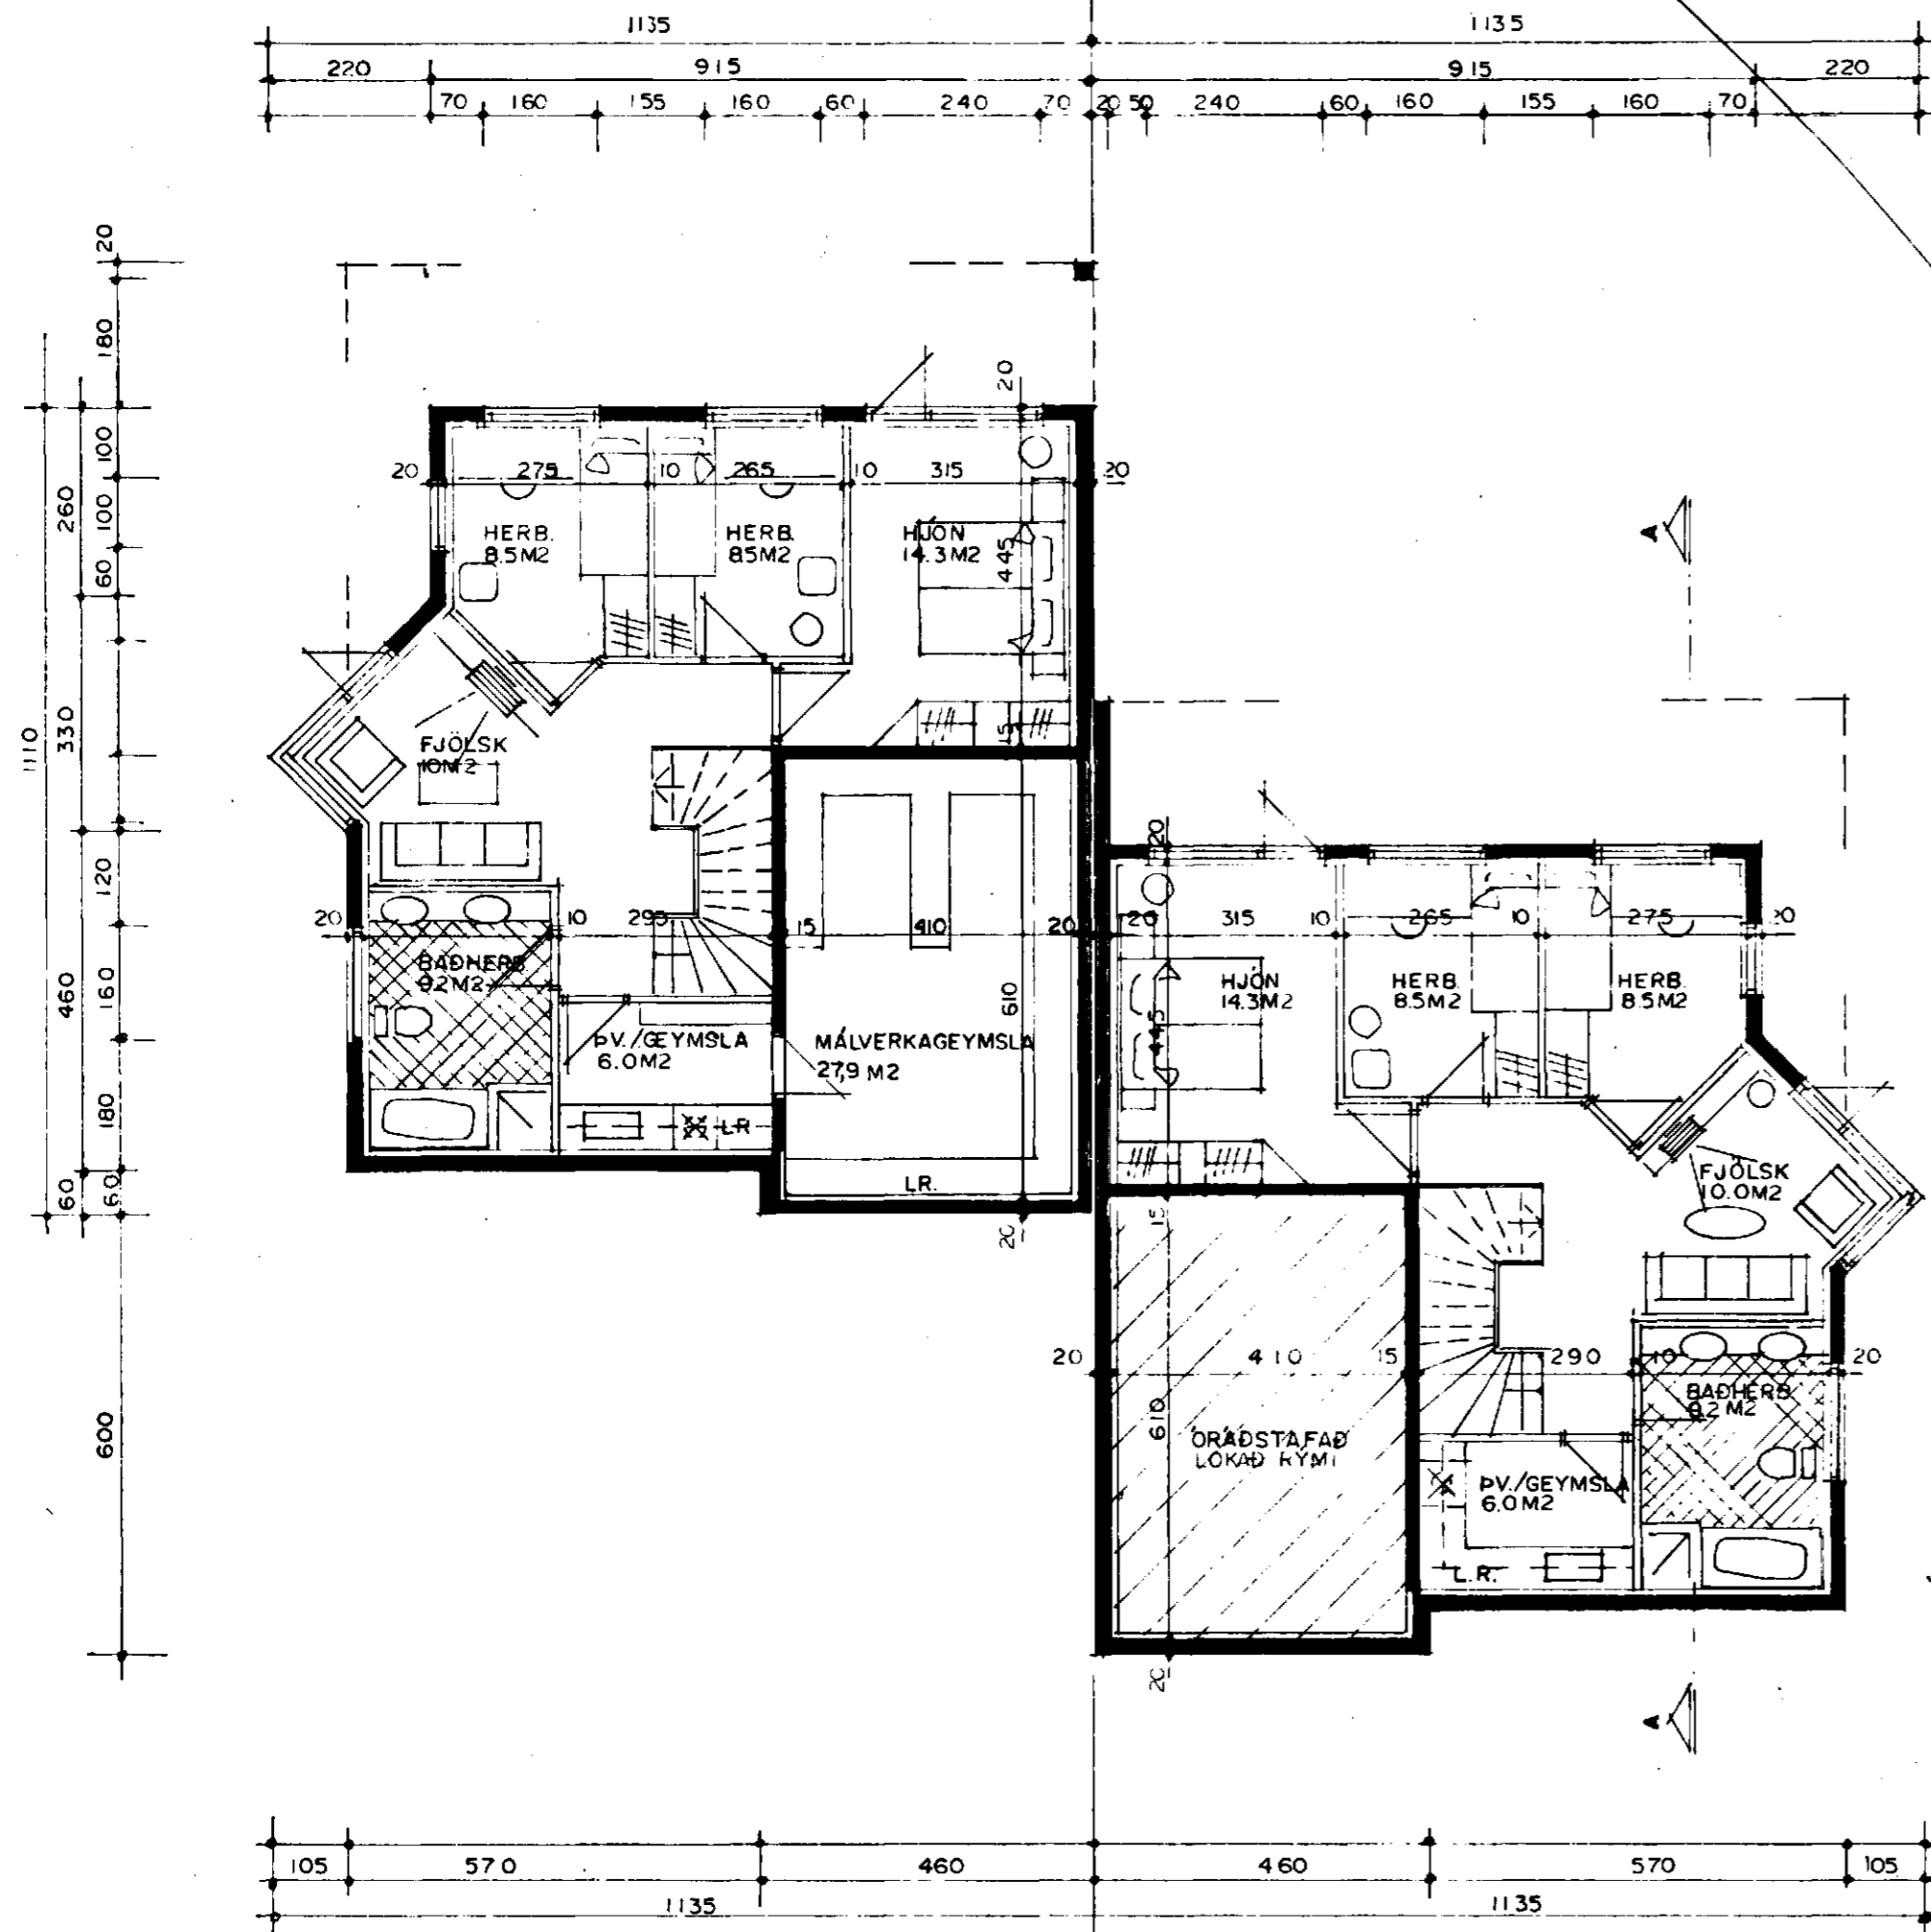

Sampylit á fundi bygging-  
nefndar þ. 24.6.1992  
BYGGINGAFULLTRÚINN  
Í HAFNARFIRÐI

BLAÐ 2/3

GRUNNMYND · JARÐHÆÐAR MKV. 1:100

SNID A-A MKV. 1:100

MÓBERG

AFSTÖÐUMYND MKV. 1:500

BREYTT Í JÚNÍ 1992  
BREYTT Í MARS 1992, SÓLST. Í HÚSI NR. 4