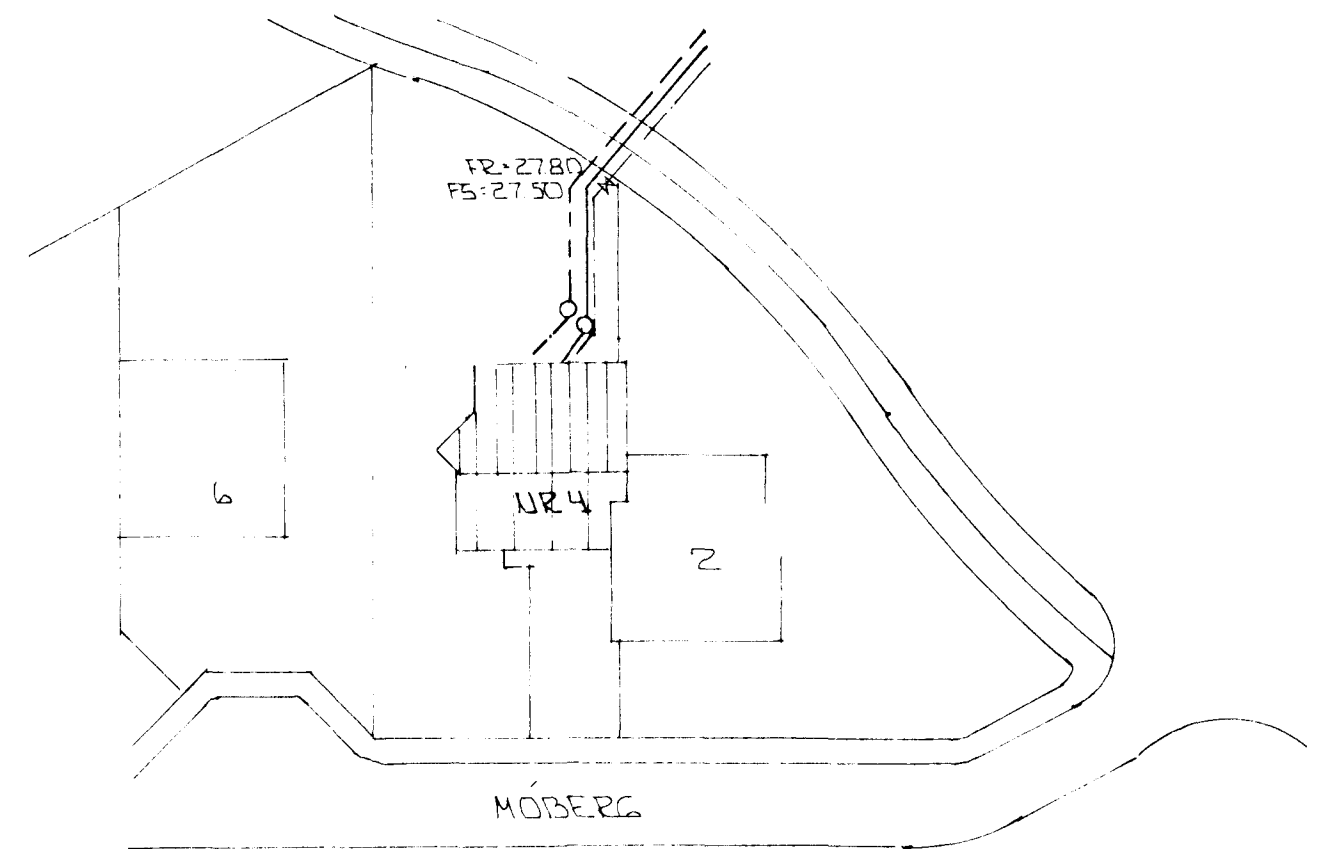

GRUNNMYND • 1:50

AFSTÖÐUMYND • 1:500

SKÝRINGAR

ALMENNAR SKÝRINGAR SJÁ. BL. NR. 2-01.

BR. NR.	DAGS	EDLI	BREYTINGAR	SIGN
				DAGS JÚNÍ '91
				HANNAÐ 4/1
				TEIKNAR 04
				VERK NR 9130
MÓBERG 4 HAFNARFJÁRDEIÐ GRUNNMYND GRUNNLAGNA AFSTÖÐUMYND MÆLIKV. 1:50 • 1:500 SIGURÐUR ÞORLEIFSSON TEKNIFRÆÐINGUR F.T.F.I.				BLAD NR 2-02
STRANDGÖTU 11 HAFNARFJÁRDEIÐ SÍMI 54751/54255				