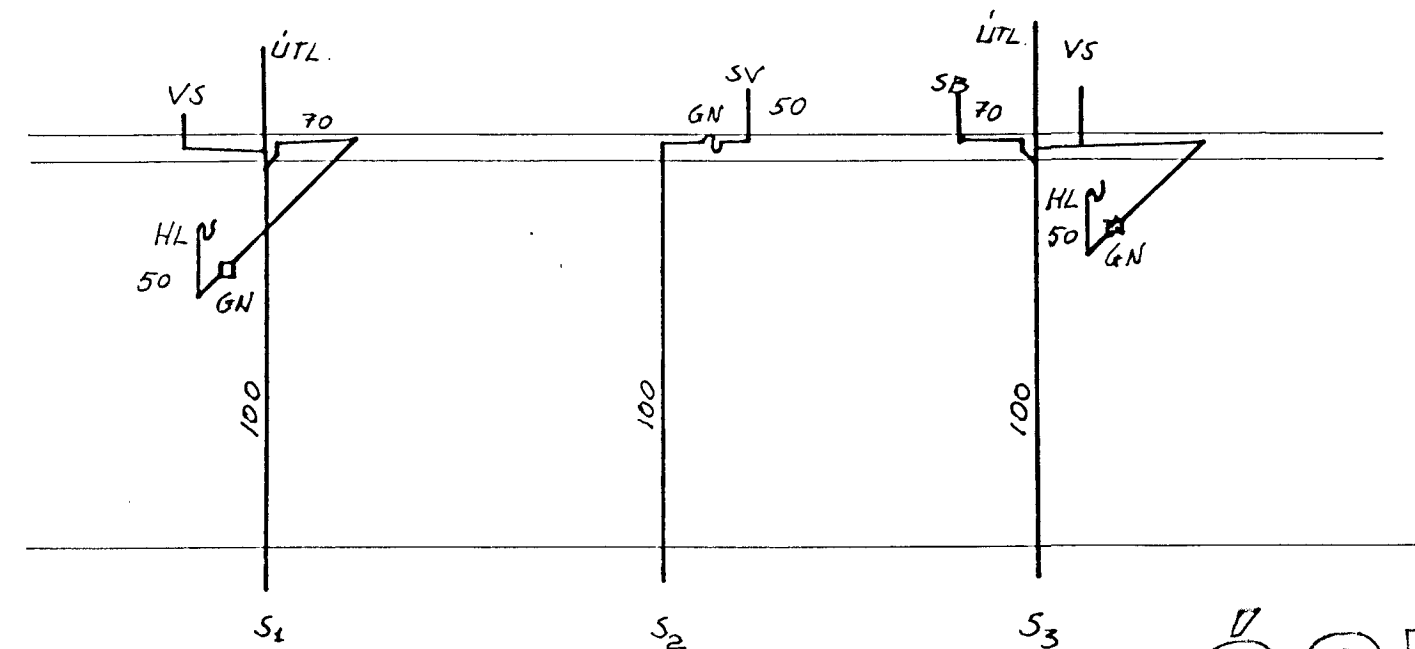

AFSTÖÐUMYND M 1:500

Úr Gildi

FRÆRENNISLISSTOFNAR M 1:50

SKÝRINGAR:

EFNI Í FRÆRENNISLISSTOFNUM ER POLYPROPYLEN (GRÁTT PLAST) EINANGRADIÐ MED GLERULLARMOTTU OG VAFDIR PLASTDUK. ALLT EFNI TIL HÖLRÉSALAGNA OG LUMHVERFIS ÞÆR SVO OG ÖLL VINNA SKAL VERA Í SAMRÆMI VID REGLUGERÐ LUM HÖLRÉSI Í REYKJAVÍK OG ÍST 65. BAKRÁS HITAVEITU SKAL LEGGJA ÚR Ø32 PEH PÍPU (HITA-DOLÍD PL.) ÚP Í SKOLPBRUNN. SETJA SKAL Ø50 PLASTPÍPU Í GRUNN TIL AÐHÆGI SÉ AÐ DRAGA HEIMTAUB VATNSLAGNAR Í SJÁR OG INNTAKSHNÉ FYRIR HITAVEITU.