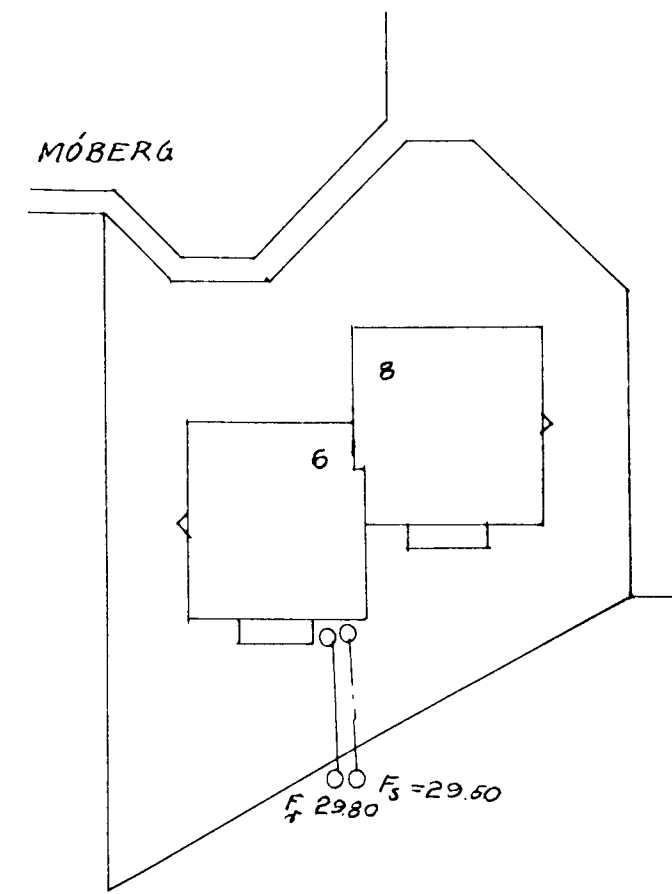

AFSTÖÐUMYND M 1:500

Úr Gildi

FRÆRENNISLISSTOFNAR M 1:50

SKÝRINGAR:

EFNI Í FRÆRENNISLISSTOFNUM ER POLYPROPYLEN (GRÁTT PLAST) EINANGRADIÐ MED GLERULLARMOTTU OG VAFDIR PLASTDUK. ALLT EFNI TIL HÖLRÉSALAGNA OG LUMHVERFIS ÞÆR SVO OG ÖLL VINNA SKAL VERA Í SAMRÆMI VID REGLUGERÐ LUM HÖLRÉSI Í REYKJAVÍK OG ÍST 65. BAKRÁS HITAVEITU SKAL LEGGJA ÚR Ø32 PEH PÍPU (HITA-DOLÍD PL.) ÚP Í SKOLPBRUNN. SETJA SKAL Ø50 PLASTPÍPU Í GRUNN TIL AÐHÆGI SÉ AÐ DRAGA HEIMTAUB VATNSLAGNAR Í SJÁR OG INNTAKSHNÉ FYRIR HITAVEITU.