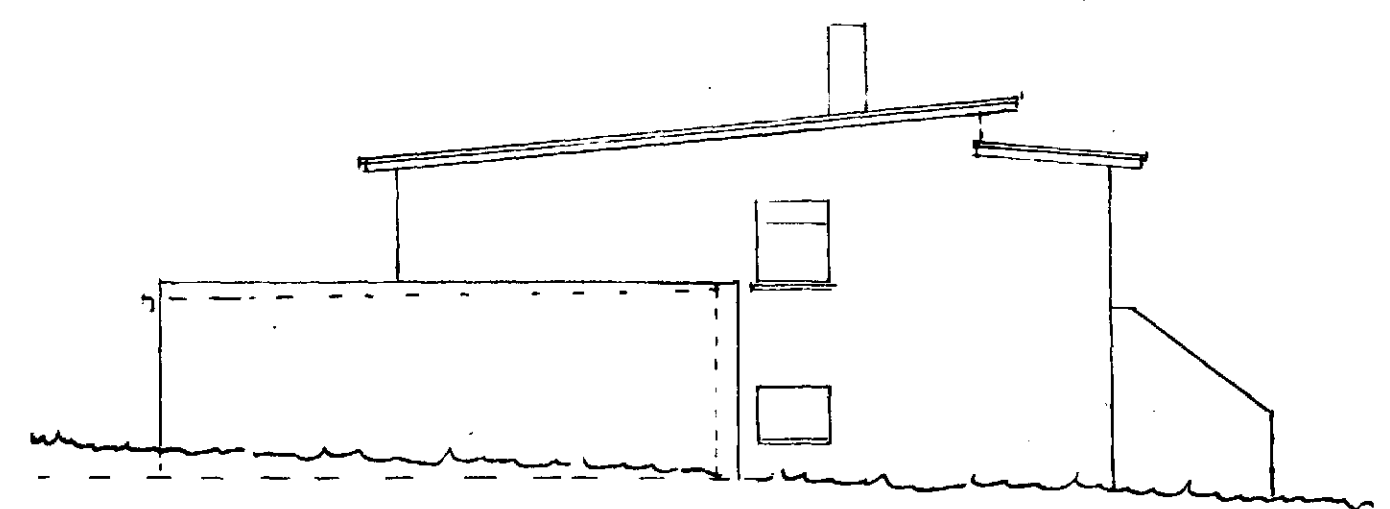

Bilgamygla
 Kennráð Samundsson
 Mosabará 12.
 Ca. 360 m² 31,0 m²
 Ca. 70.50 m³ 74 m³
 Malikv. lílao

Samþykkt á fundi bygginga-
 nefndar þ. 14/4 1982
 BYGGINGAFULLTRÚINN
 Í HAFNARFIRÐI
 S. Sigmundur

Gleypgæbr. og
 bilg.

31,0 m², 74 m³

6380-0120 02

ATH!
 SNÁKVEMUR
 MÆLIKYRÐI!

Hafnarfirði júlí 1968
 Sigmar Guðmundsson.