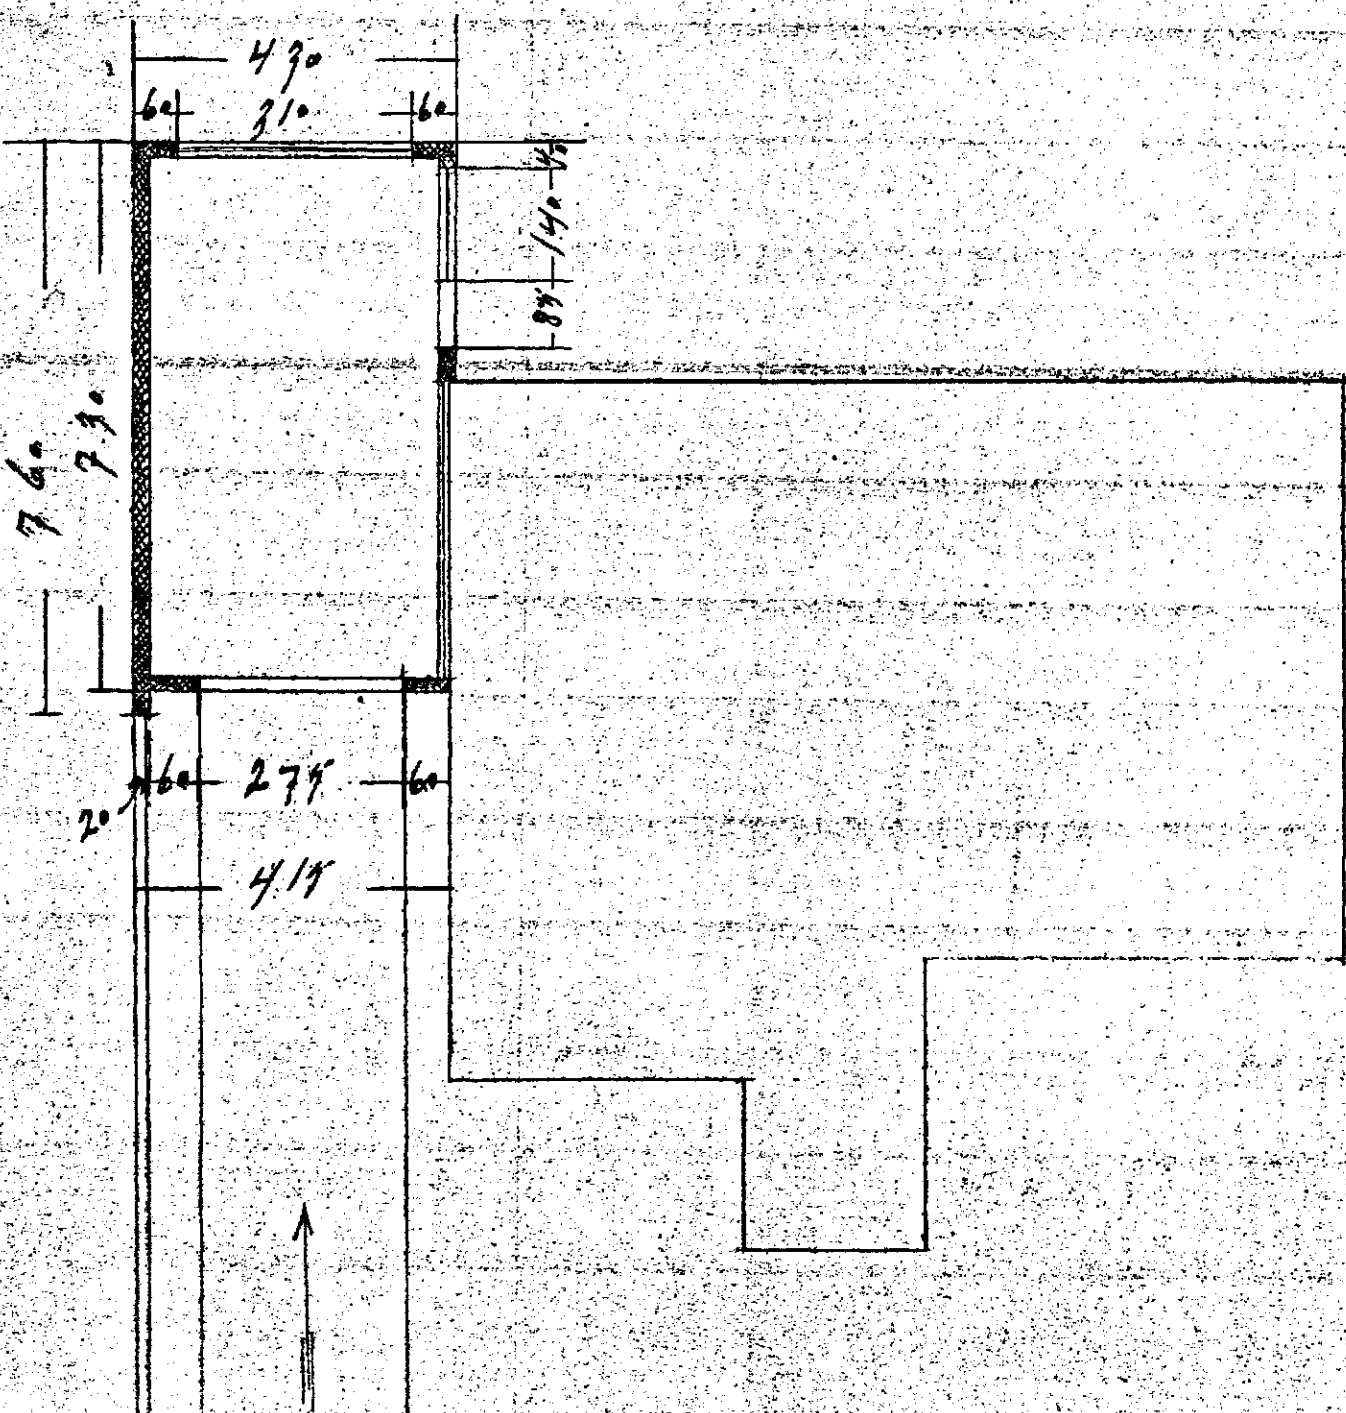

Bilgamygla
 Kennráð Samundsson
 Mosabará 12.
 Ca. 360 m² 31,0 m²
 Ca. 70.50 m³ 74 m³
 Malikv. lílao

Samþykkt á fundi bygginga-
 nefndar þ. 14/4 1982
 BYGGINGAFULLTRÚINN
 Í HAFNARFIRÐI
 S. Sigmundur

Gleypgæbr. og
 bilg.

31,0 m², 74 m³

6380-0120 02

ATH!
 SNÁKVEMUR
 MÆLIKYRÐI!

Hafnarfirði júlí 1968
 Sigmar Guðmundsson.