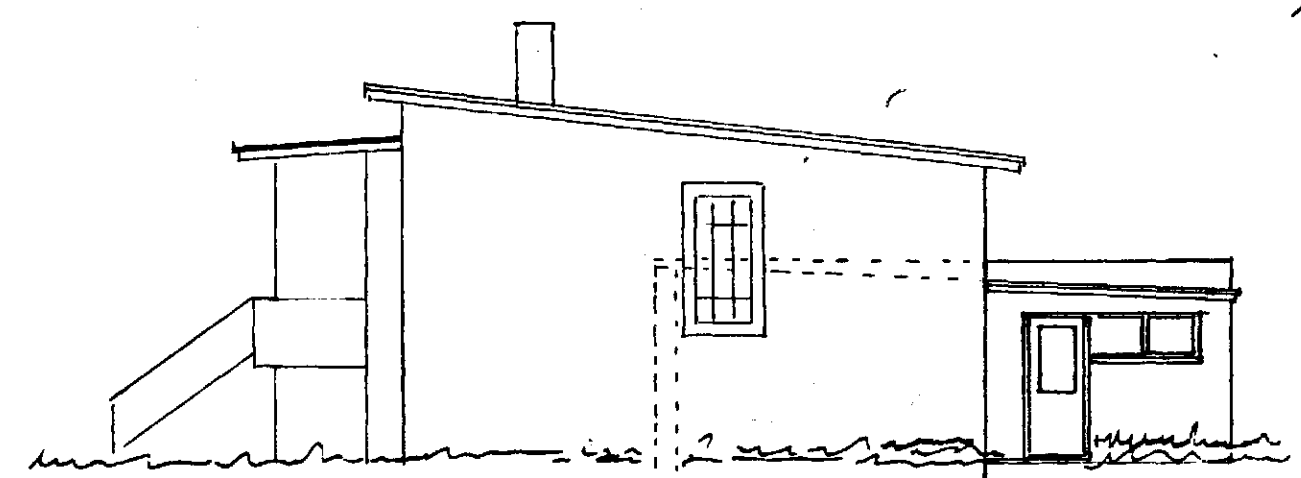

Bilgamygla
 Kennráð Samundsson
 Mosabará 12.
 Ca. 360 m² 31,0 m²
 Ca. 70.50 m³ 74 m³
 Malikv. lílao

Samþykkt á fundi bygginga-
 nefndar þ. 14/4 1982
 BYGGINGAFULLTRÚINN
 Í HAFNARFIRÐI
 S. Sigmundur

Gleypgæbr. og
 bilg.

31,0 m², 74 m³

6380-0120 02

ATH!
 SNÁKVEMUR
 MÆLIKYRÐI!

Hafnarfirði júlí 1968
 Sigmar Guðmundsson.