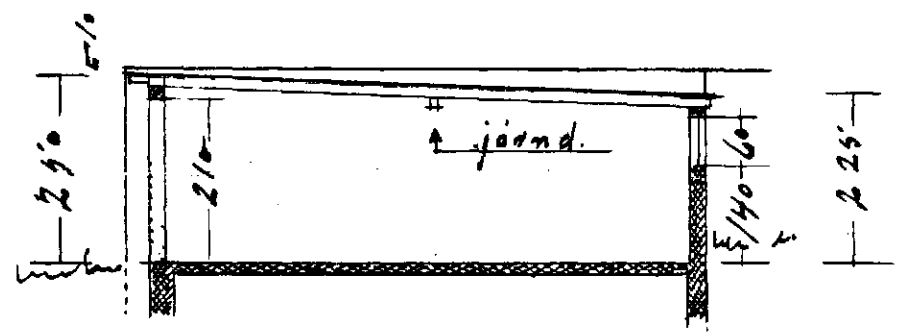

Bilgamygla
 Kennráð Samundsson
 Mosabará 12.
 Ca. 360 m² 31,0 m²
 Ca. 70.50 m³ 74 m³
 Malikv. lílao

Samþykkt á fundi bygginga-
 nefndar þ. 14/4 1982
 BYGGINGAFULLTRÚINN
 Í HAFNARFIRÐI
 S. Sigmundur

Gleypgæbr. og
 bilg.

31,0 m², 74 m³

6380-0120 02

ATH!
 SNÁKVEMUR
 MÆLIKYRÐI!

Hafnarfirði júlí 1968
 Sigmar Guðmundsson.