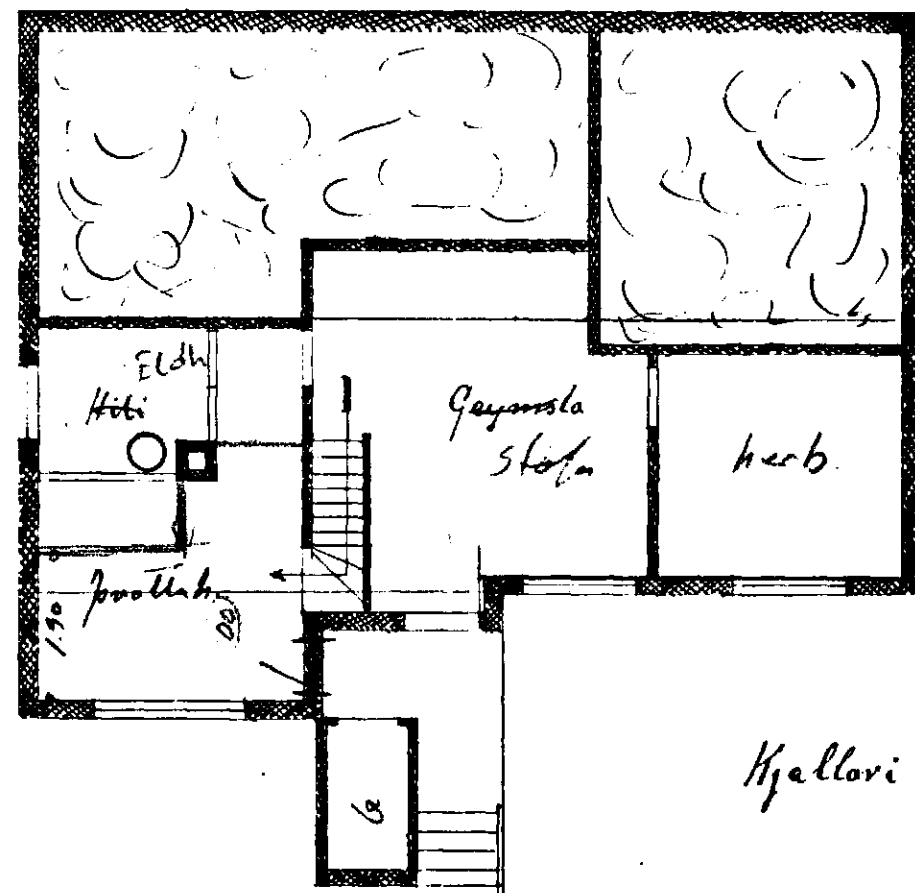

Mús
 Konráðs Guðmundssonar
 Mosabráut 12
 Kf.

Afstöðumynd 1:500

Þ. 02/6 '56
 Sigurbjartur Vilhjálmsson
 Einnar Línu

Malikv. 1:100

Reykjavík 20 júní '56
 Sigmar Guðmundsson