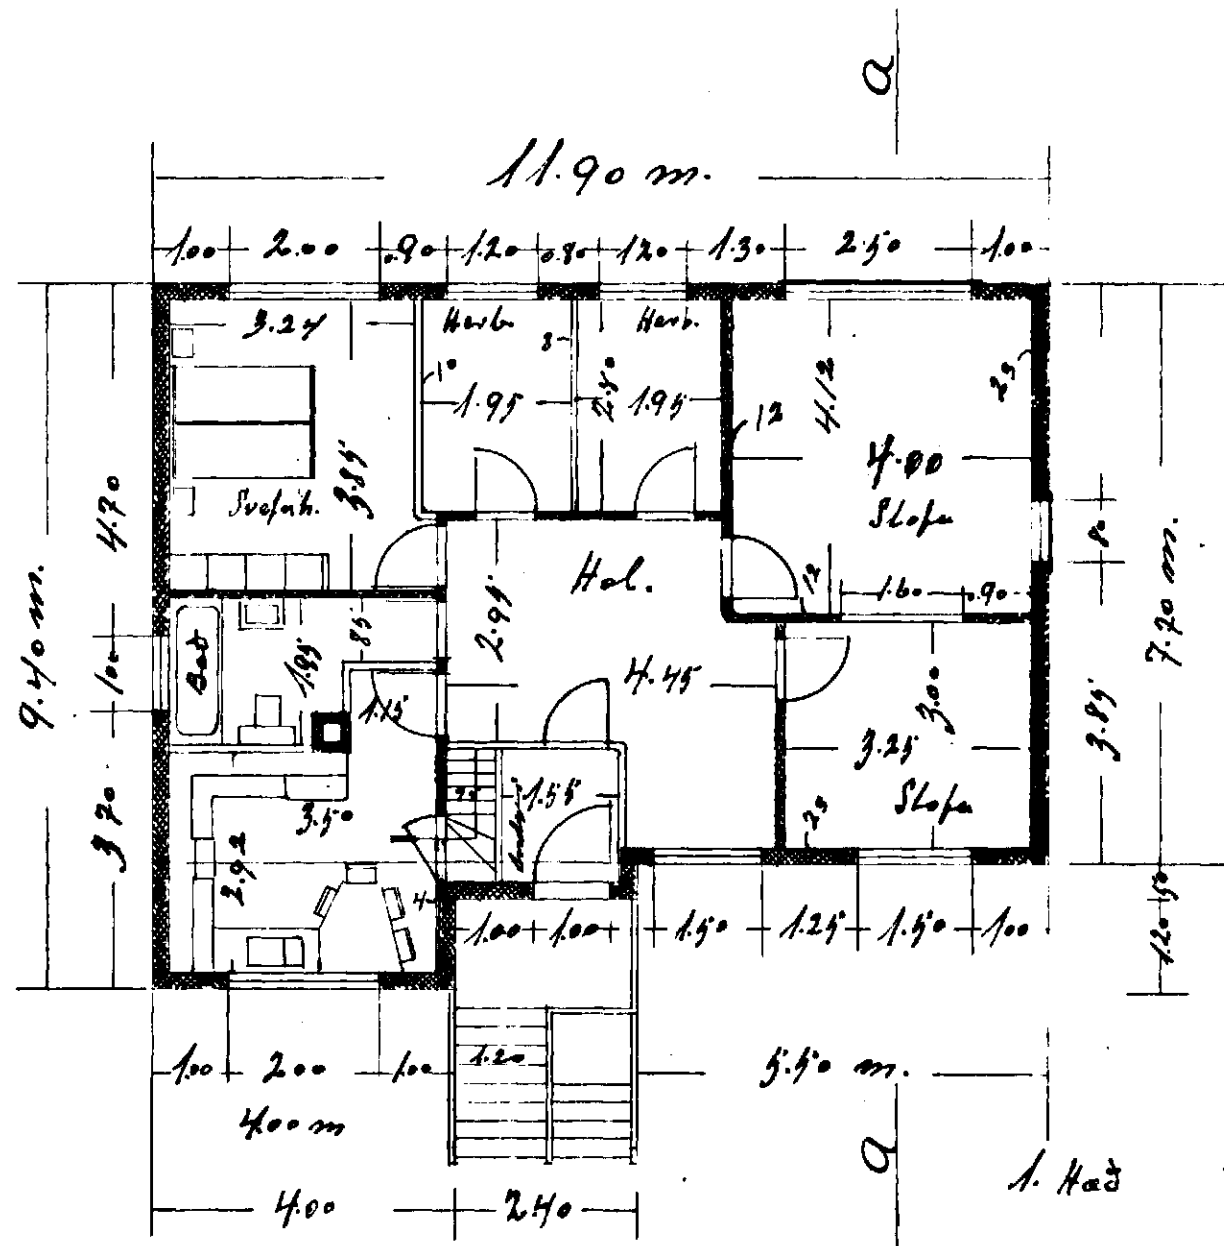

Mús
 Konráðs Guðmundssonar
 Mosabráut 12
 Kf.

Afstöðumynd 1:500

Þ. 02/6 '56
 Sigurbjartur Vilhjálmsson
 Einnar Línu

Malikv. 1:100

Reykjavík 20 júní '56
 Sigmar Guðmundsson