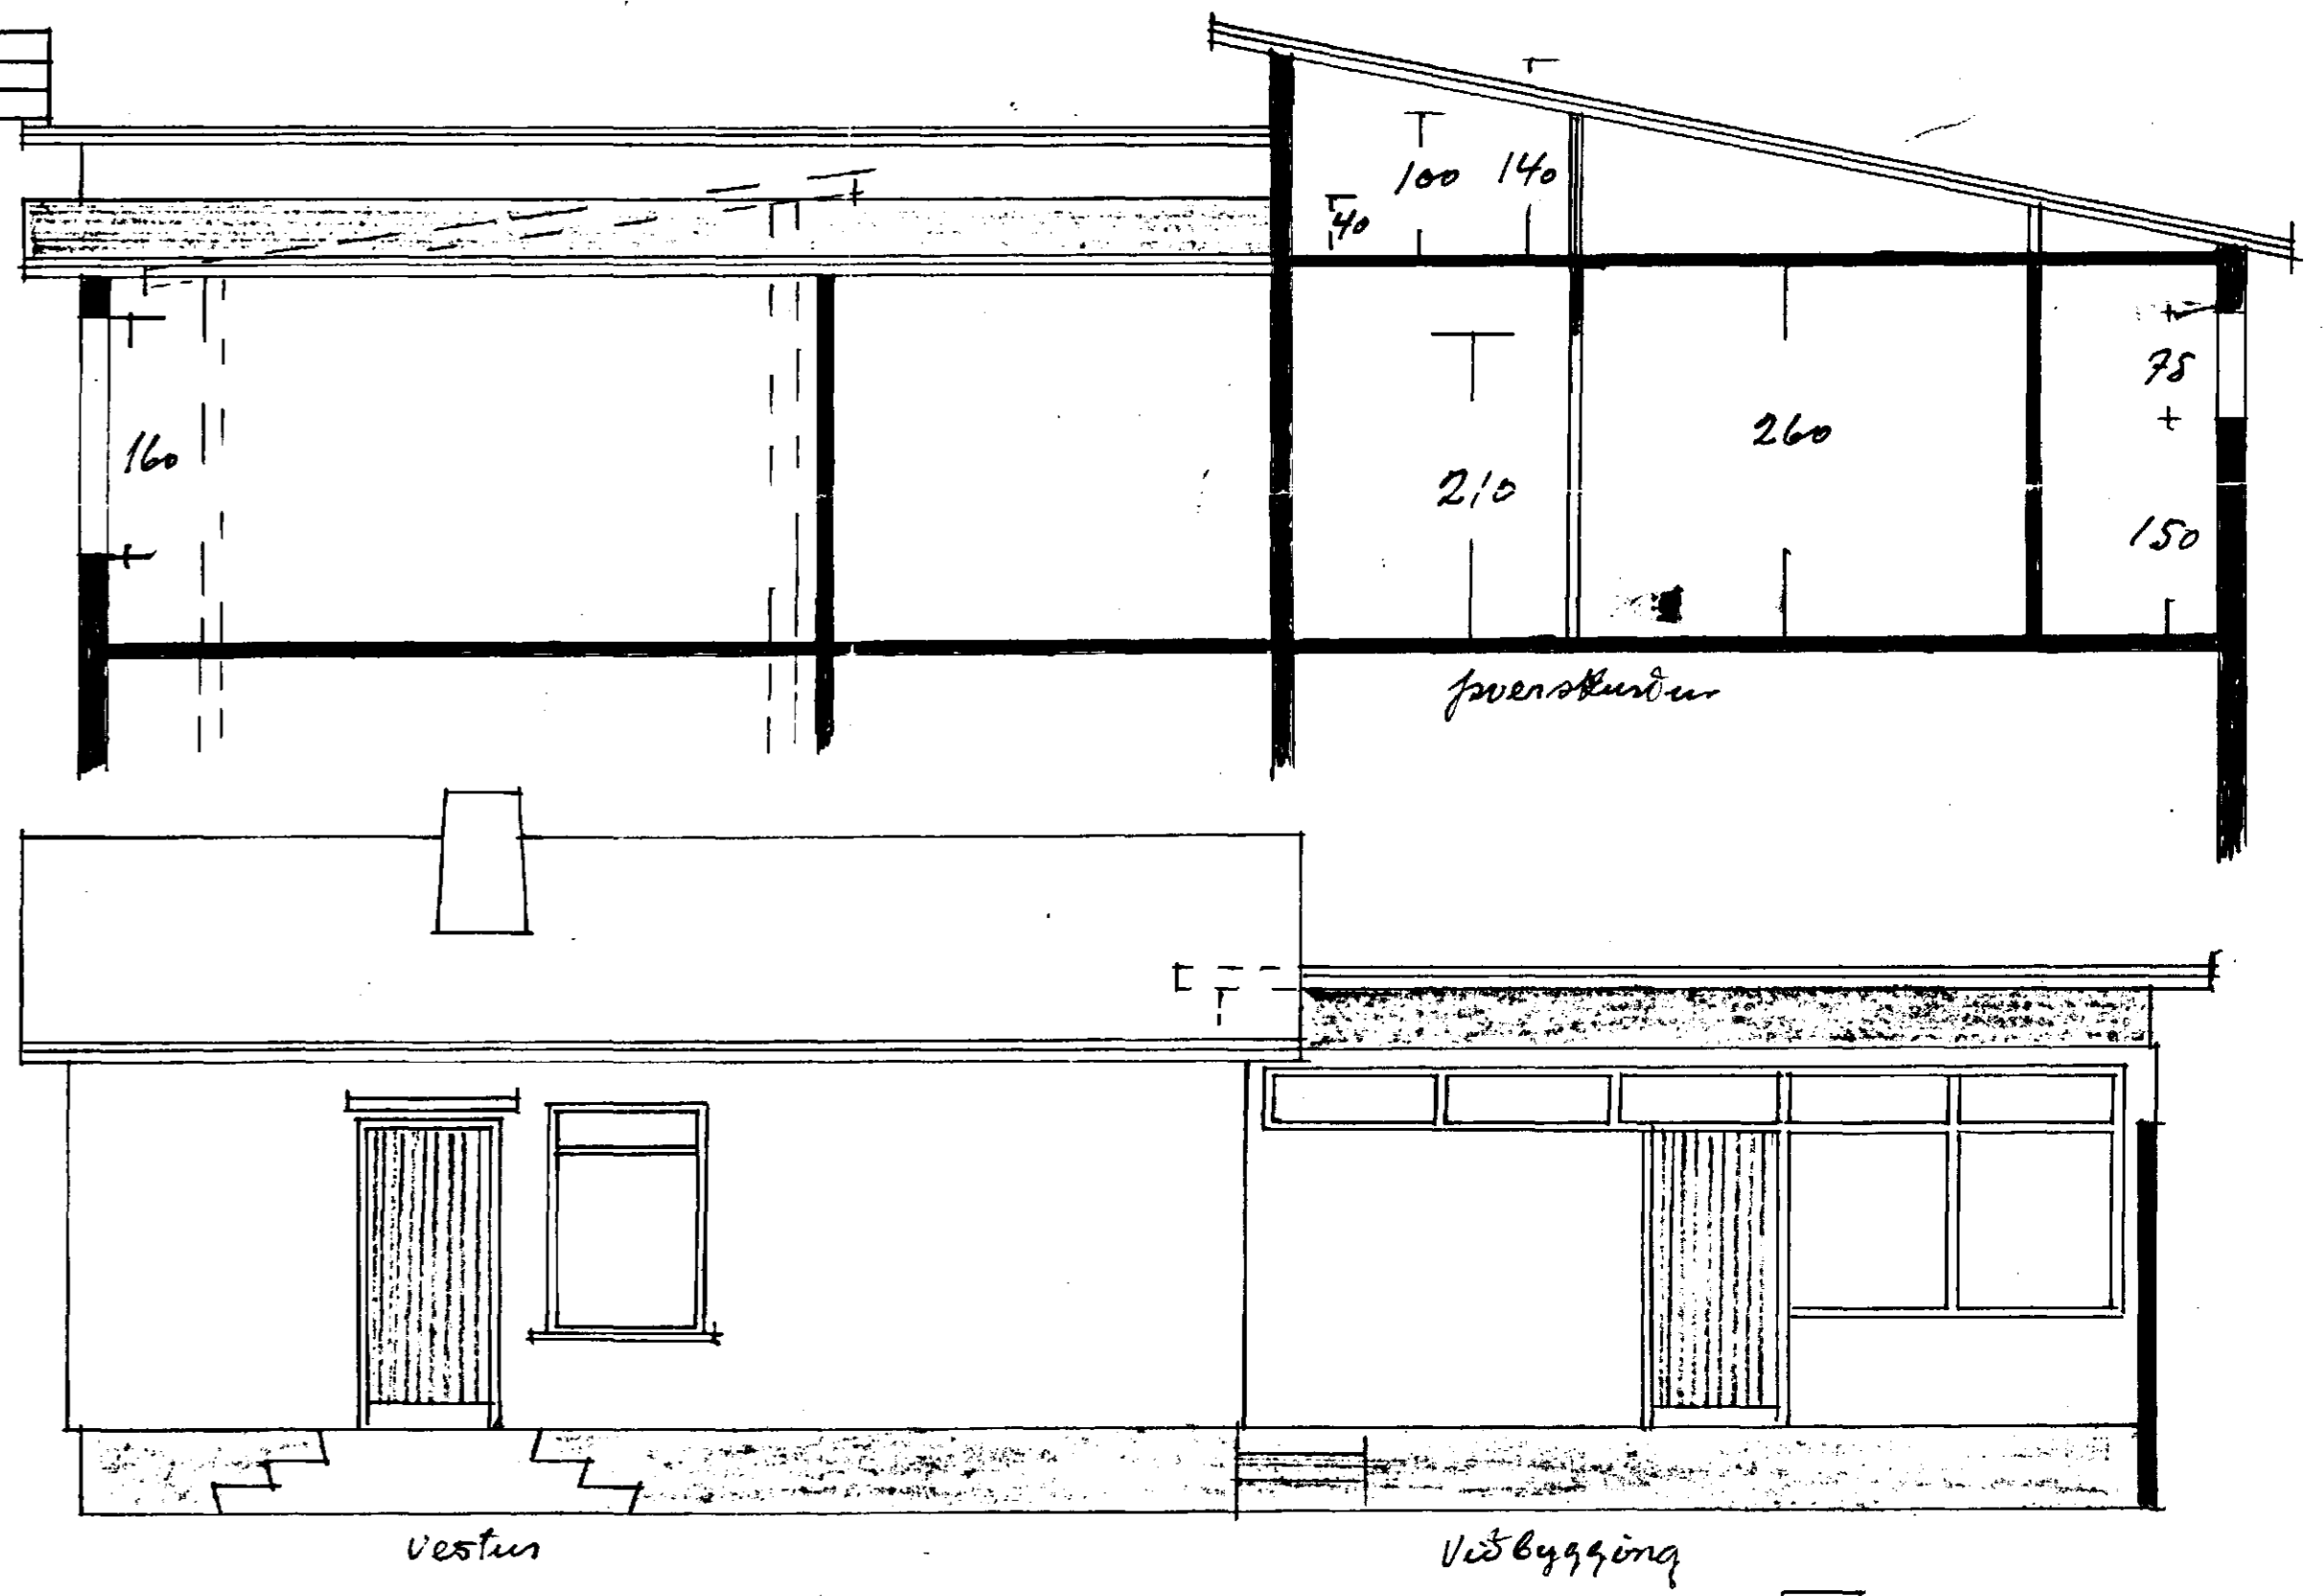

Vestan

Viðbygging