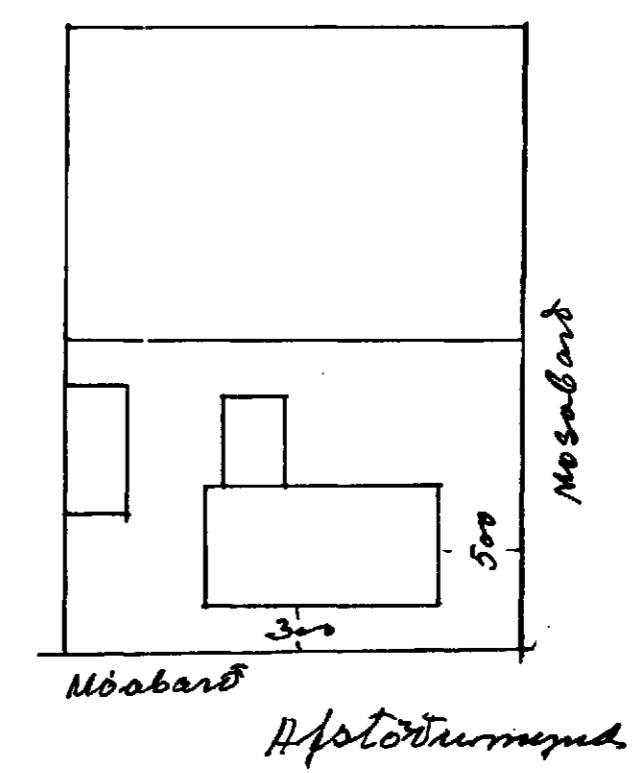

Hús. Guðm. Guðgeirssonar Mosabardi í Hafnarfirði

Samþykkt á fundi bygginga-  
nefndar þ. 2 / 2 1966  
BYGGINGAFLITRÚINN  
HAFNARFIRÐI  
Guðm. Guðgeirsson

Sútaustan

Norðvestan

Kvæði 1:500

Flatarmál húss 120 M<sup>2</sup>  
Viðbygging fl.m. 25 M<sup>2</sup>  
Samt. 145 M<sup>2</sup>