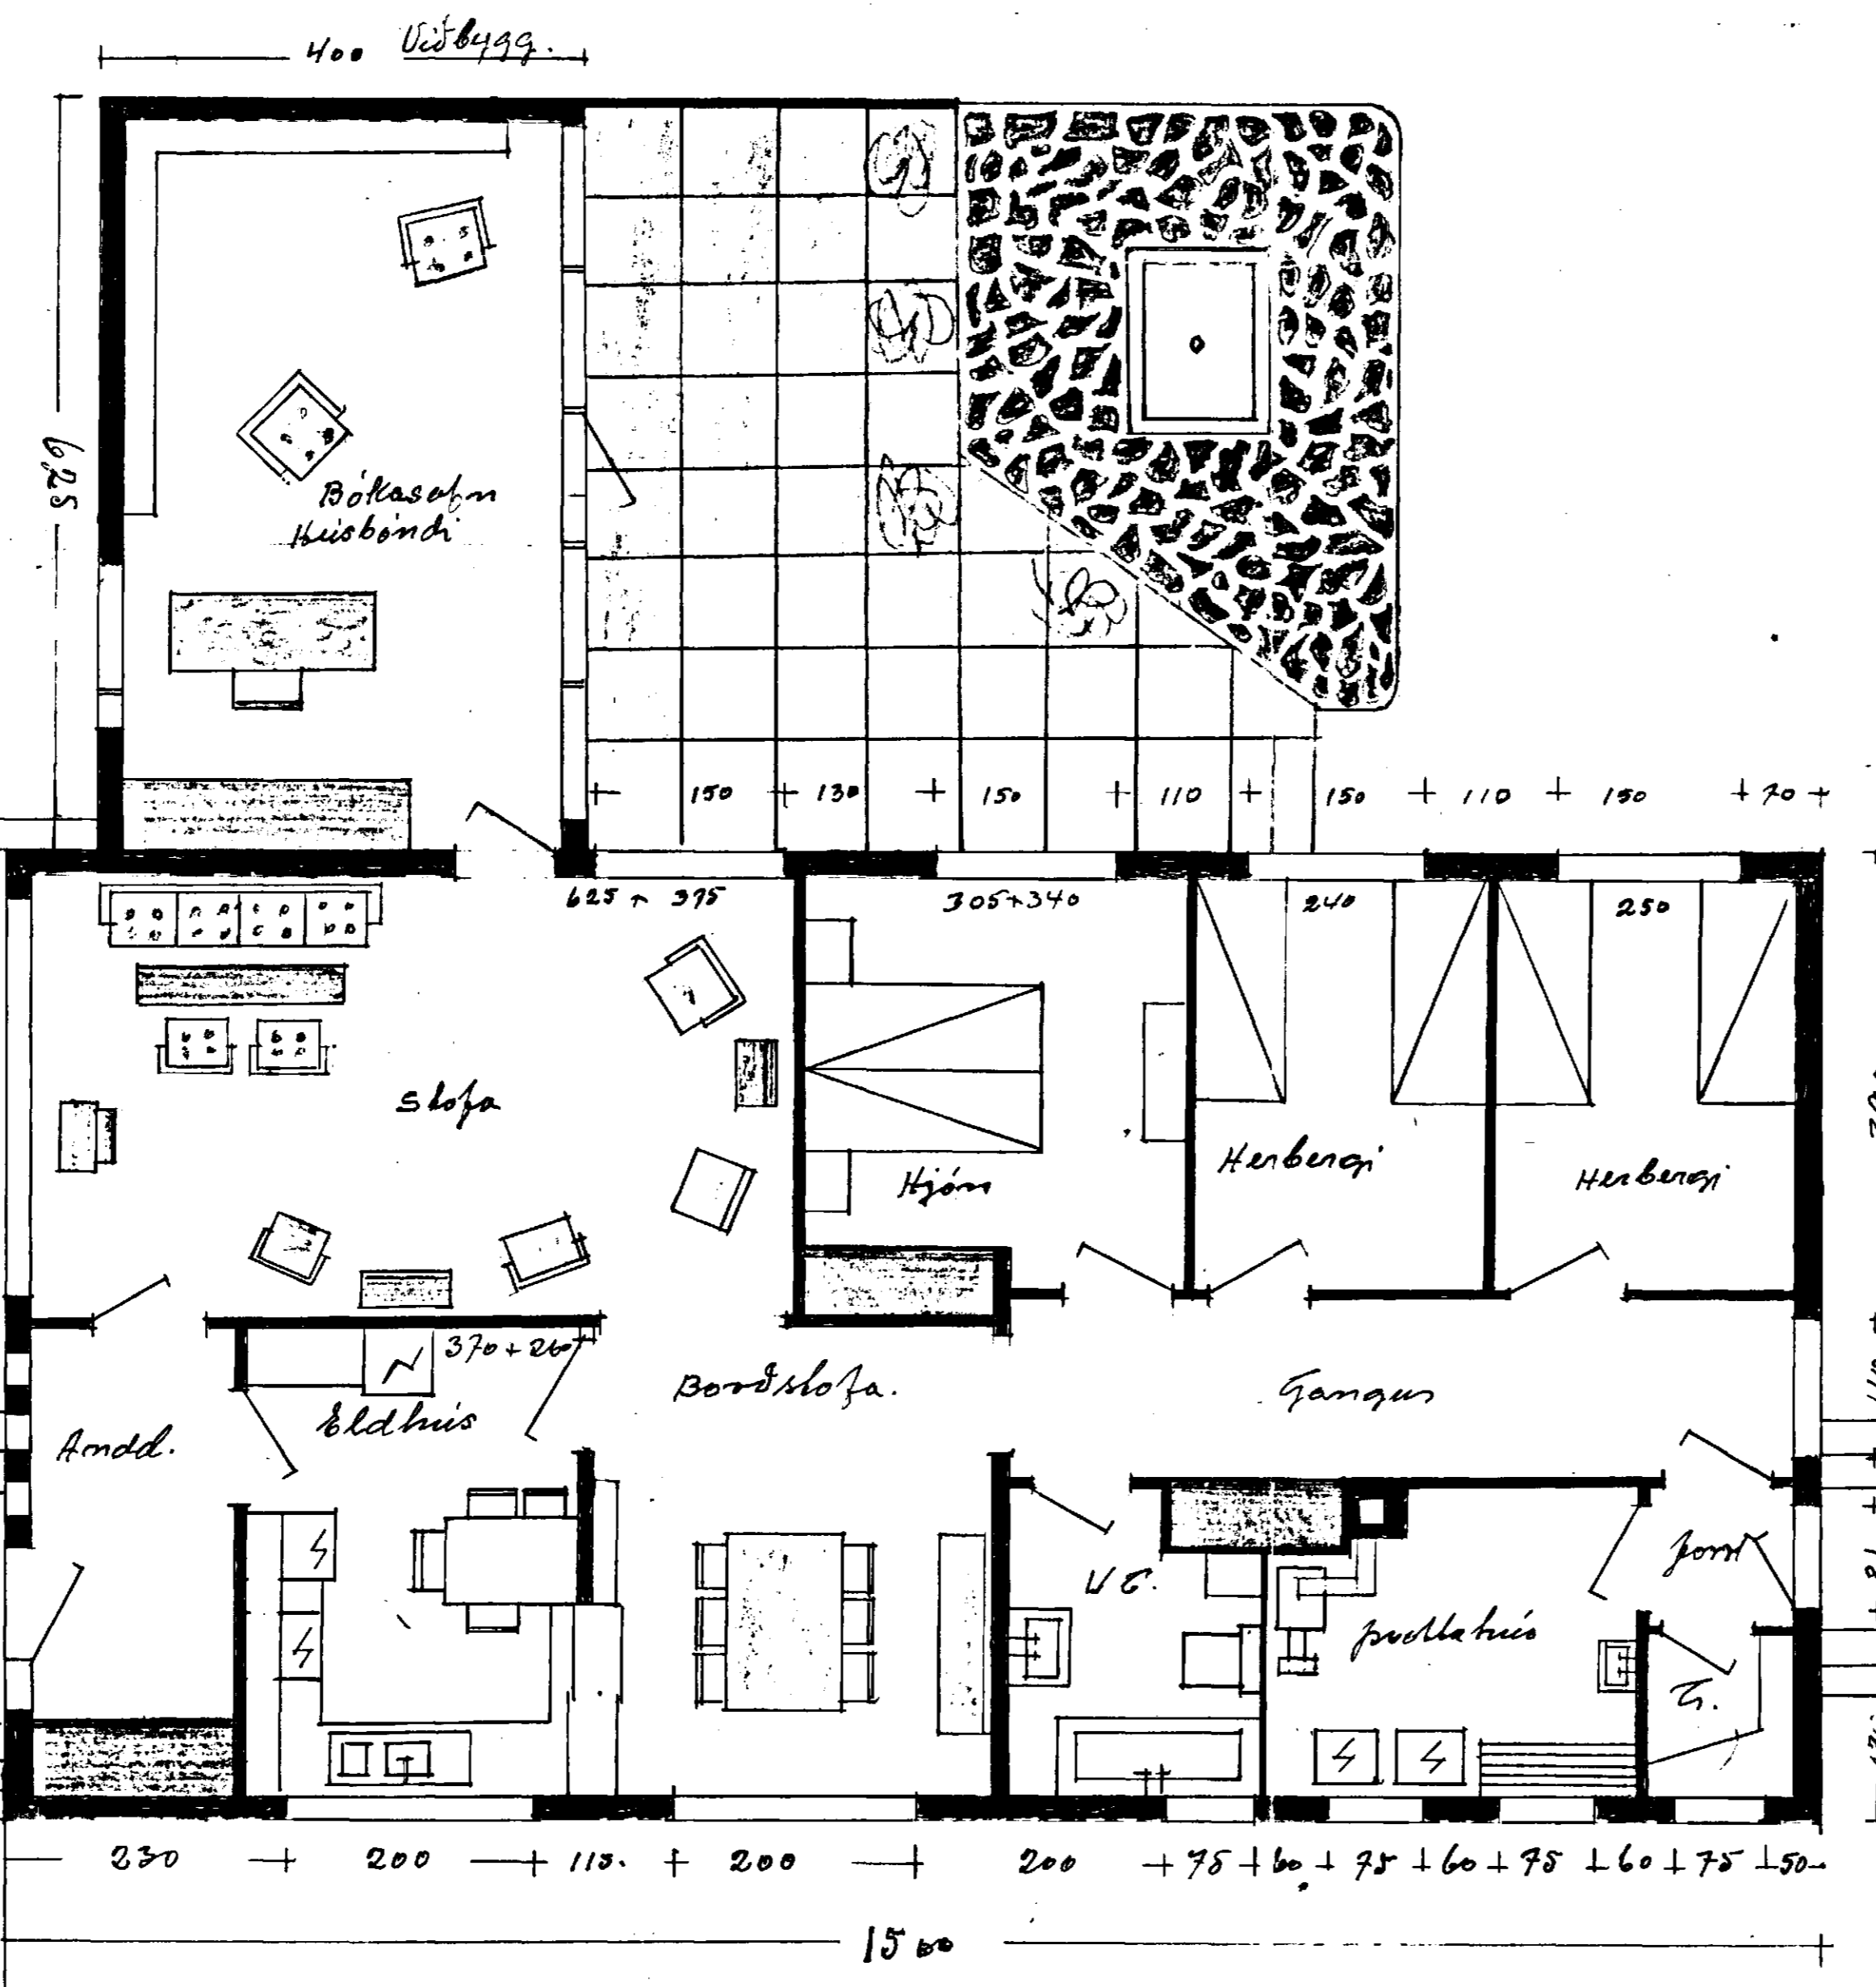

Vestan

Viðbygging