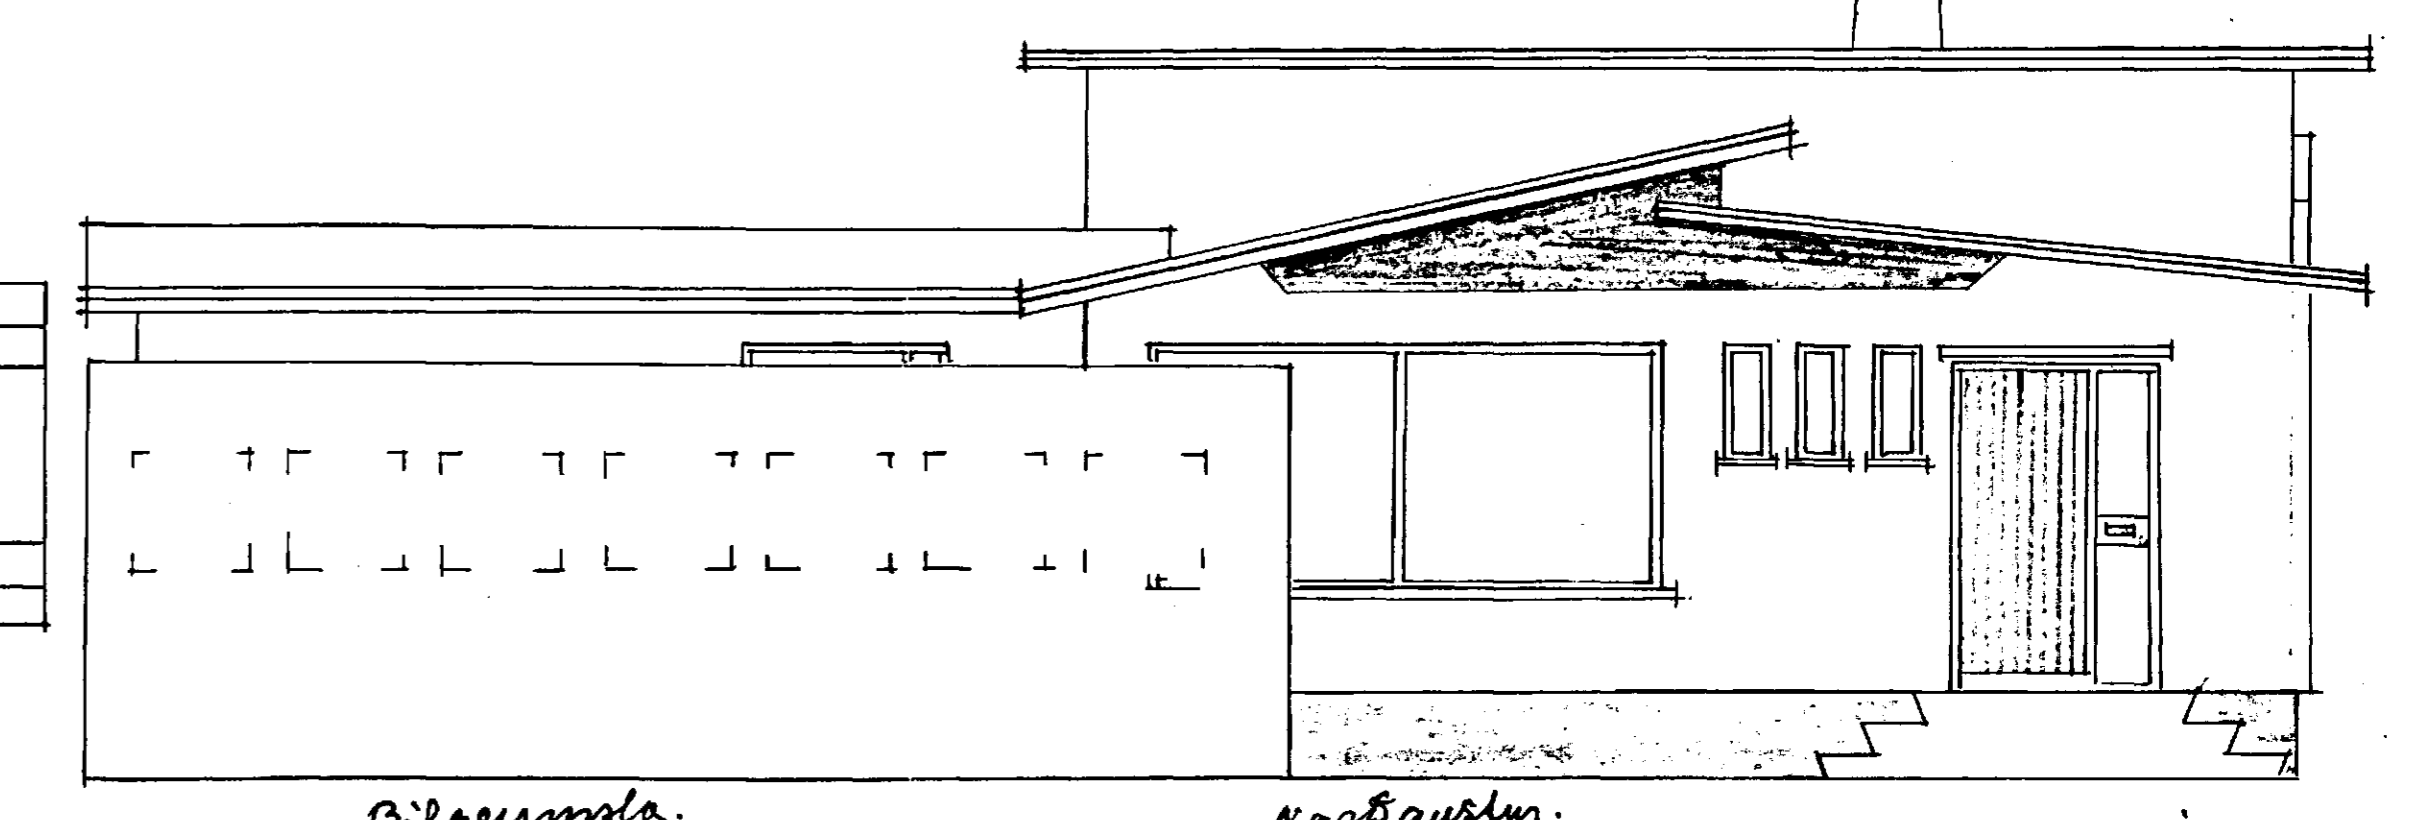

Bílgeymsala

Norðaustan

Hafnarf. í Jan. 1966
Guðm. Guðgeirsson