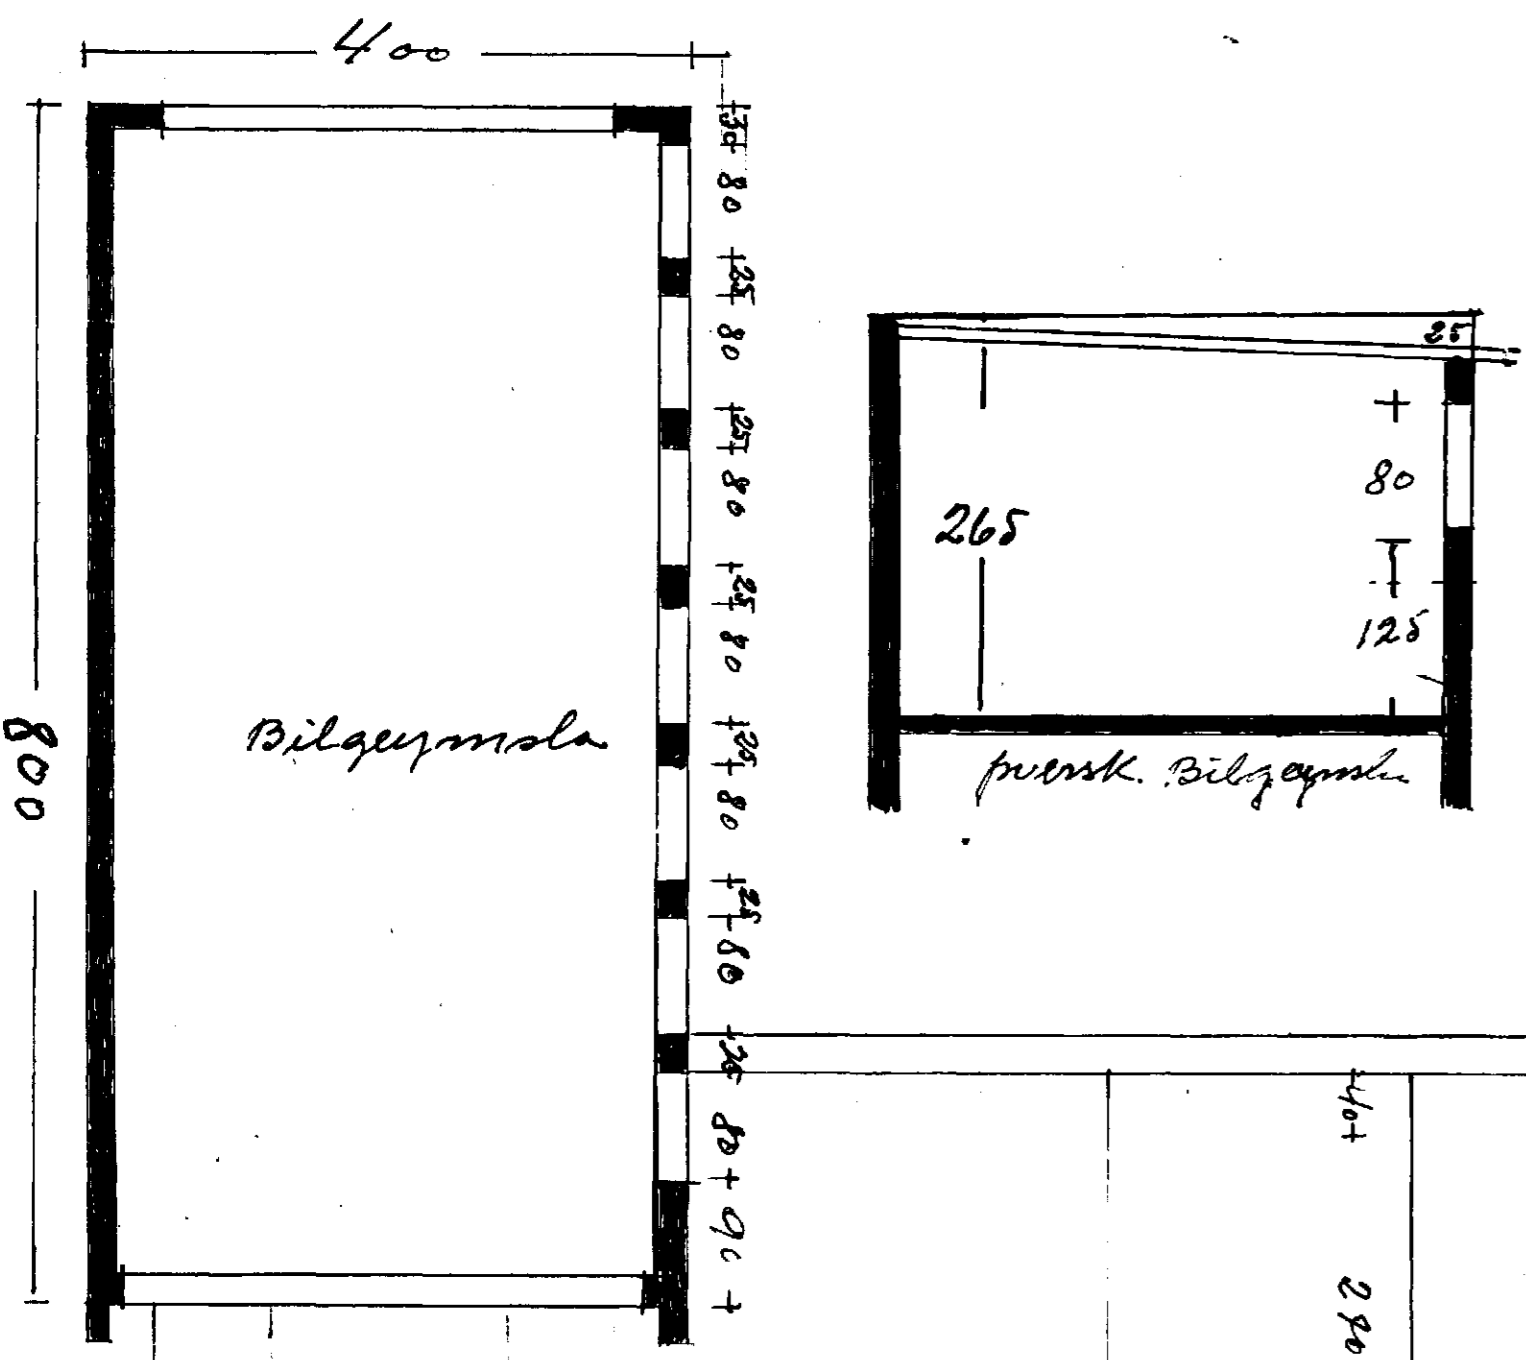

Bílgeymsala

800