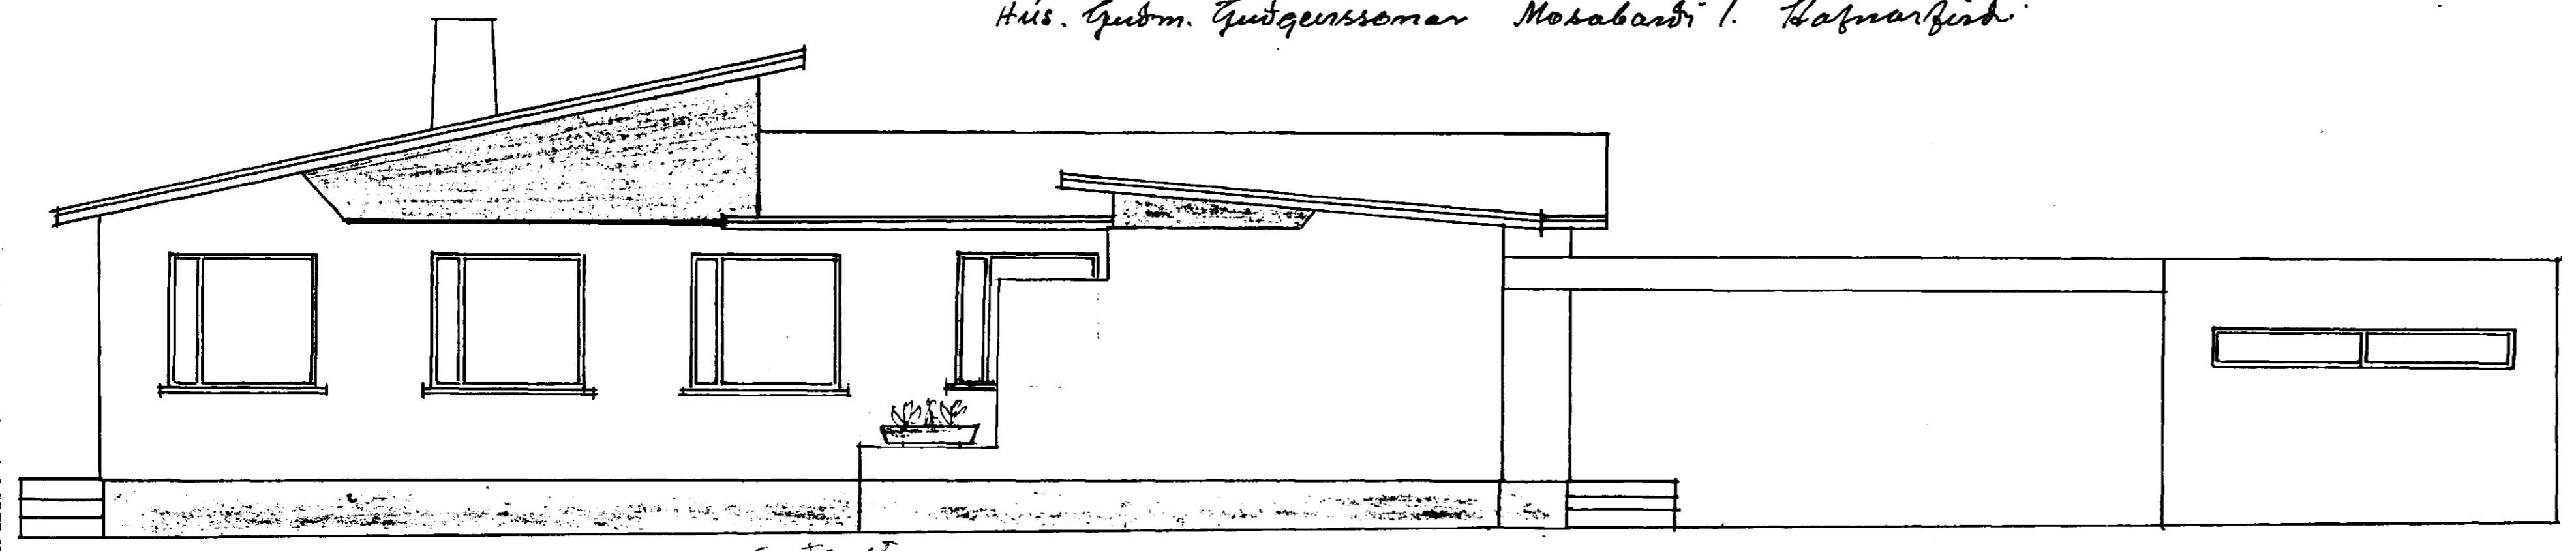

Hús. Guðm. Guðgeirssonar Mosabardi í Hafnarfirði

Samþykkt á fundi bygginga-  
nefndar þ. 2 / 2 1966  
BYGGINGAFLITRÚINN  
HAFNARFIRÐI  
Guðm. Guðgeirsson

Sútaustan

Norðvestan

Kvæði 1:500

Flatarmál húss 120 M<sup>2</sup>  
Viðbygging fl.m. 25 M<sup>2</sup>  
Samt. 145 M<sup>2</sup>