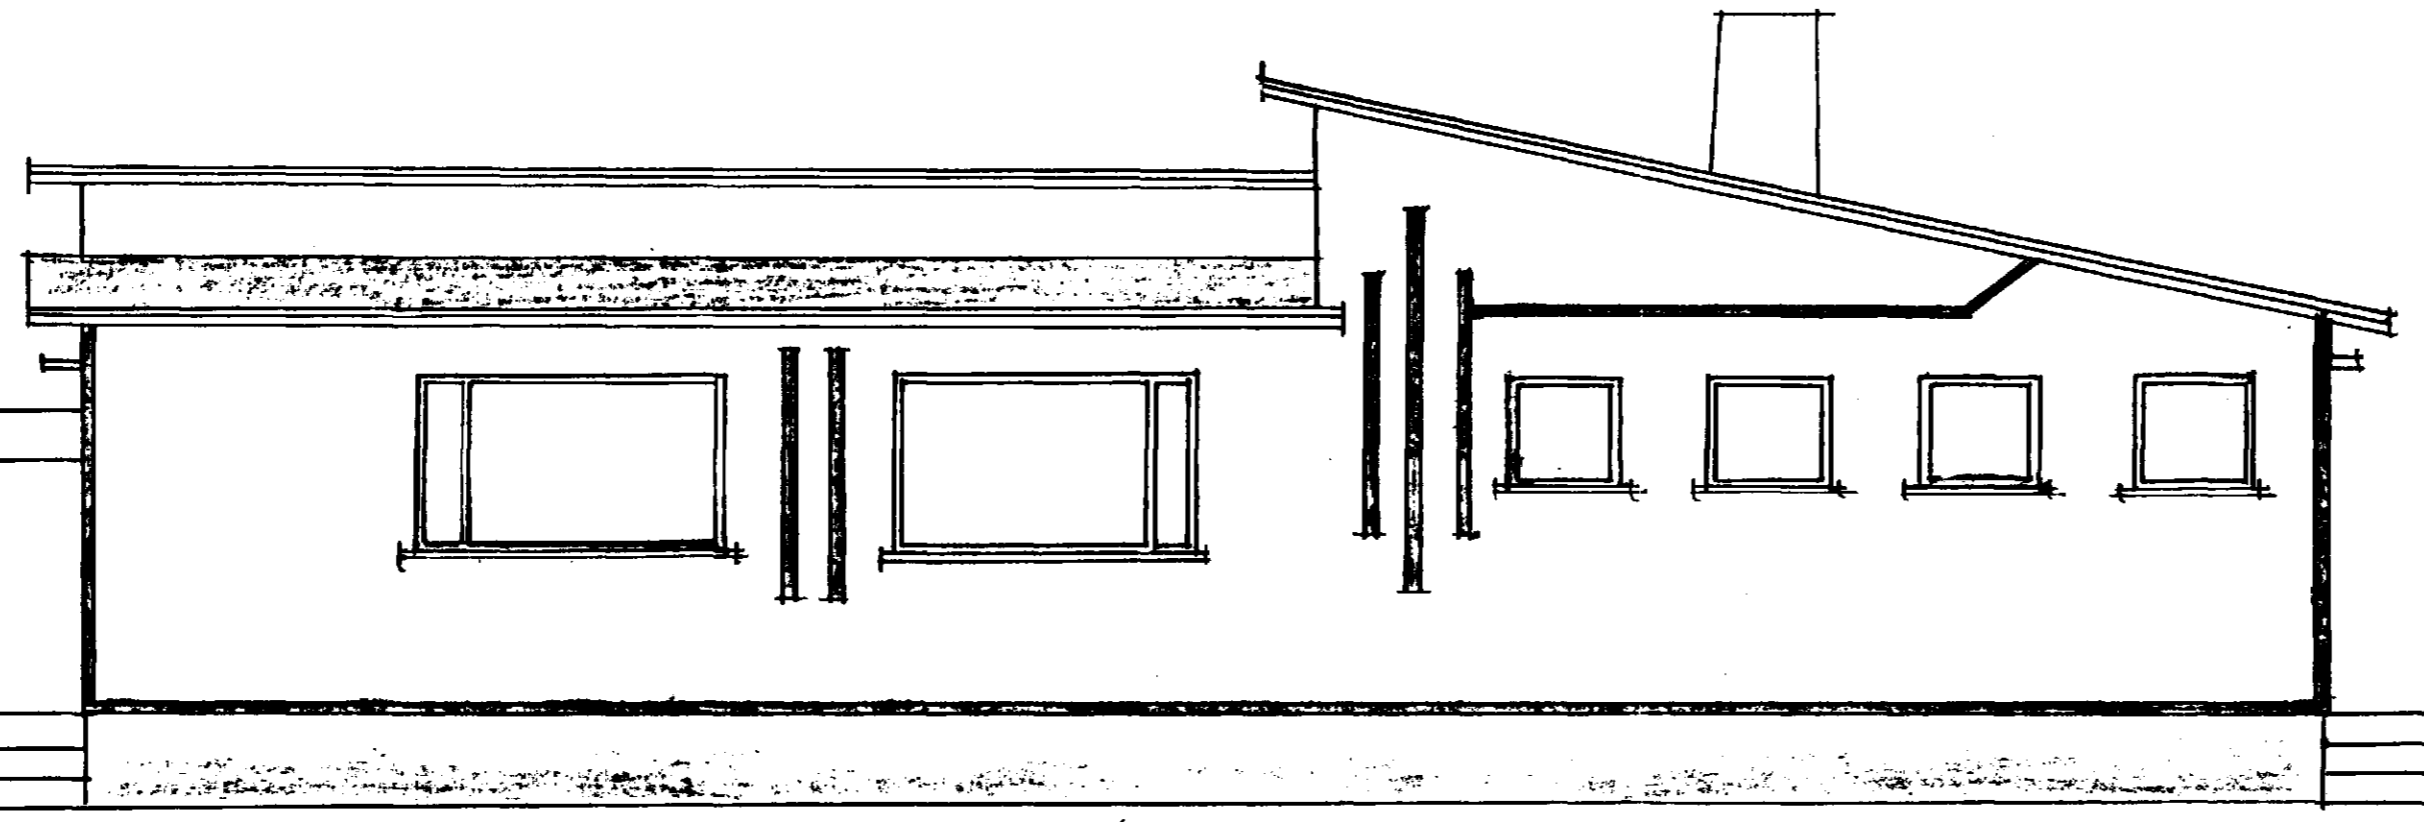

Hús. Guðm. Guðgeirssonar Mosabardi í Hafnarfirði

Samþykkt á fundi bygginga-  
nefndar þ. 2 / 2 1966  
BYGGINGAFLITRÚINN  
HAFNARFIRÐI  
Guðm. Guðgeirsson

Sútaustan

Norðvestan

Kvæði 1:500

Flatarmál húss 120 M<sup>2</sup>  
Viðbygging fl.m. 25 M<sup>2</sup>  
Samt. 145 M<sup>2</sup>