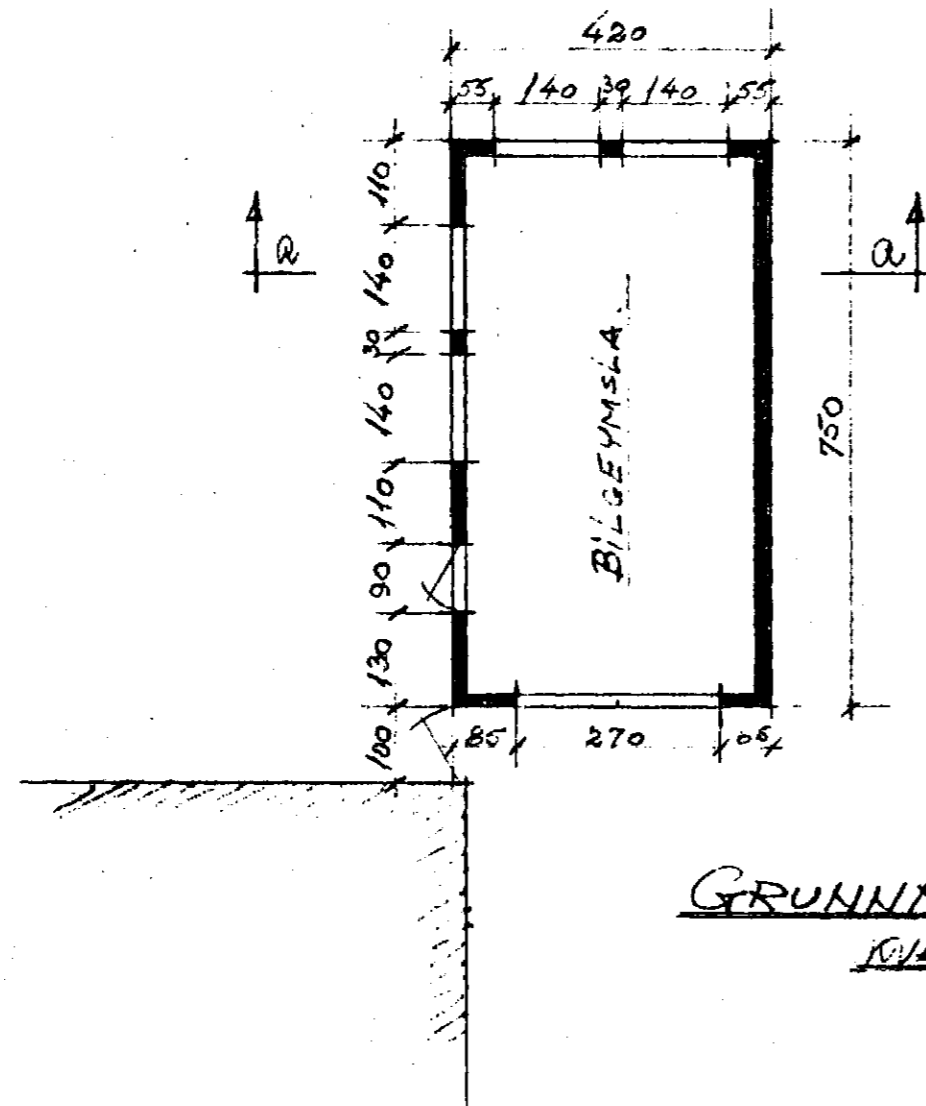

GRUNNMYND

KVADRÍ 1:100

BILGEYMSLA

OSKARS VIGFÚSSONAR

MOSABARDI 3

Hafnarfirdi í ágúst 1969
Póllinn Sigólfsson F.T.F.