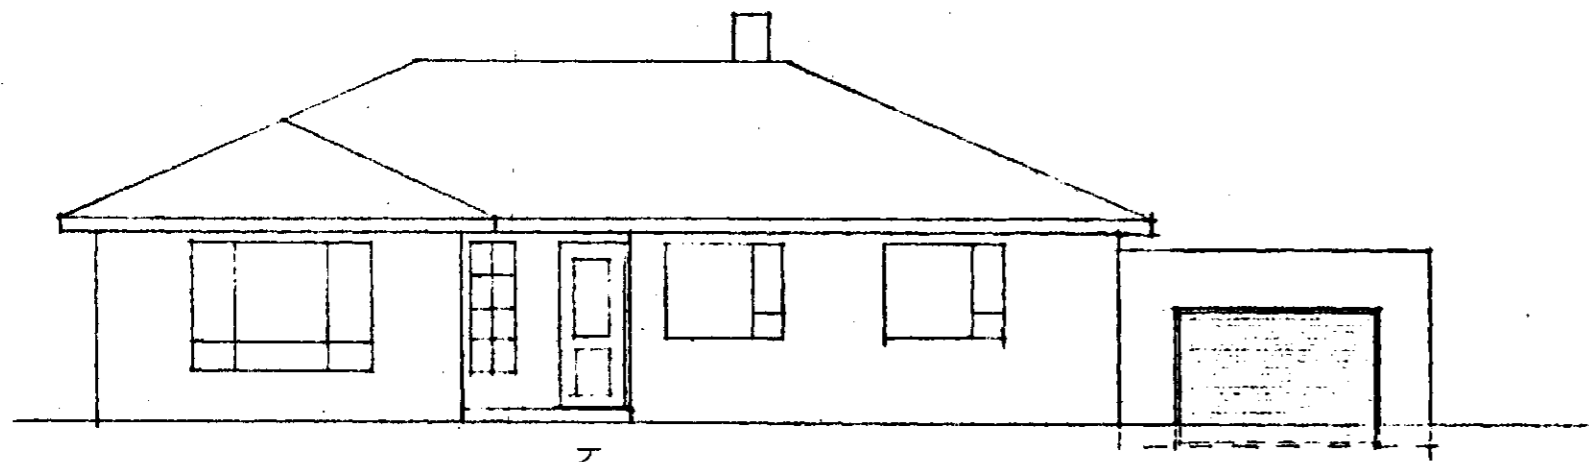

Samþykkt á fundi bygginga-  
ráðs p. 20/8 1969

BYGGINGAULLTRÚINN  
Í HAFNARFIRDI

*[Signature]*

MOSABARD

AFSTÖÐUMYND

KVADRÍ 1:500

STÆRÐ 31,5 M<sup>2</sup> - 710 M<sup>3</sup>

SÚÐ-VESTUR