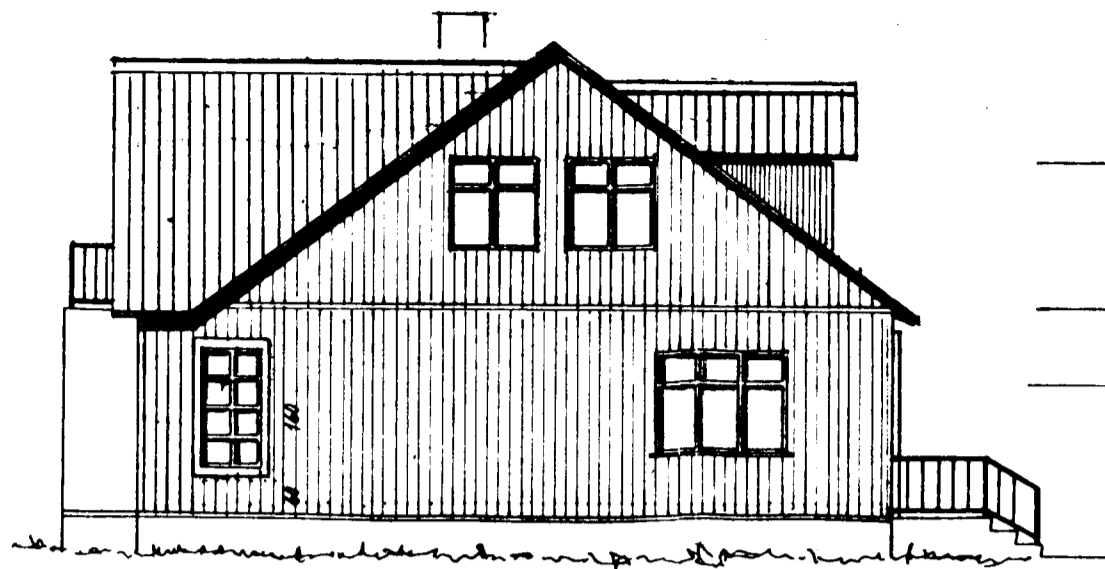

MOSABARÐ

Byggingarfulltrúi
samþykkir erindið.
03 JUNI 2002
Bent skal á að samþykkt þessi verður ekki virk, fyrr en eftir skráningu eignaskipta-
yfirlýsingarinnar hjá Fasteignamat-
ráðsins og þinglýsingu hennar.

LNR. 121988
STGR. 6380-0040

MOSABARÐ 4.
UPPRUNATEIKNING EFTIR SIGURD. OLÁFSSON VERKFR. Í JÚLÍ 1955
TEIKNINGAR STAÐFERÐAR Í MAÍ 2002. GRUNNM. ÚTLIT OG SNIÐ M 1:100 AFSTAÐA 1:500

ALLAR HLÍÐAR NEMA SUÐVESTURHLÍÐ
ERU KLÆDDAR OG EINANRÁÐAR AÐ UTAN

28 maí 2002

ÚTLA
TEKNISTOFAN
Kirkjuvegi 15 • 220 Hafnarfirði
Kt. 210636-7069 • Sími 555 3770

Útl. Sigurðs Ólafssonar