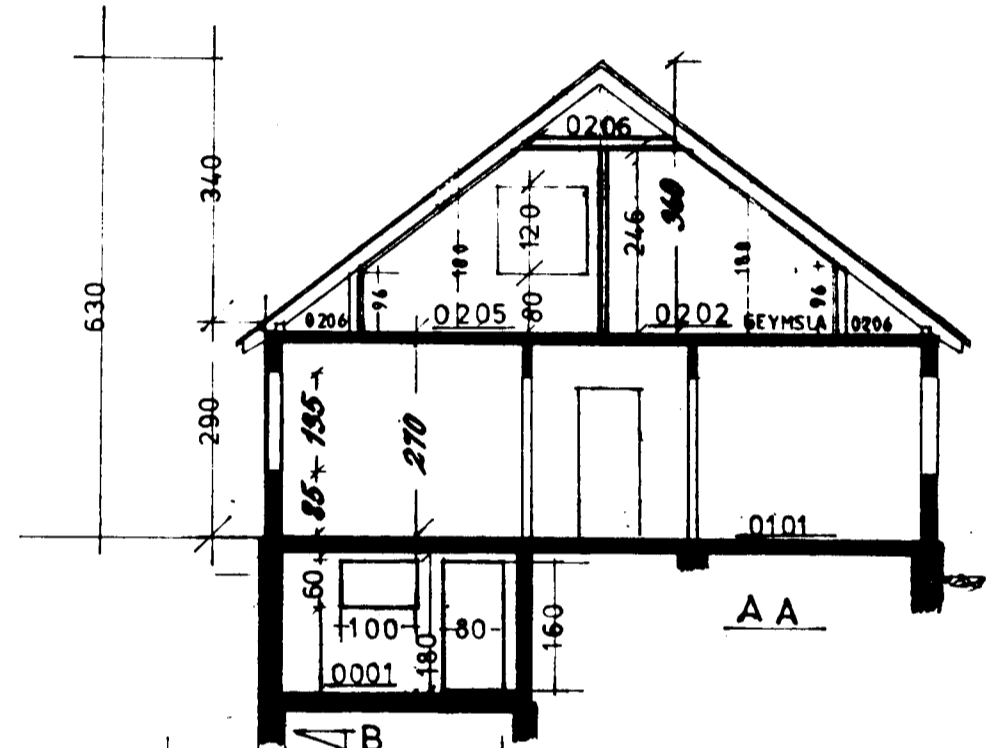

LNR. 121988
STGR. 6380-0040

Norðaustur

SUÐVESTURHLÍÐ, EKKI KLÆDD

1. hæð

MOSABARÐ 4.
UPPRUNATEIKNING EFTIR SIGURD. OLÁFSSON VERKFR. Í JÚLÍ 1955
TEIKNINGAR STAÐFERÐAR Í MAÍ 2002. GRUNNM. ÚTLIT OG SNIÐ M 1:100 AFSTAÐA 1:500