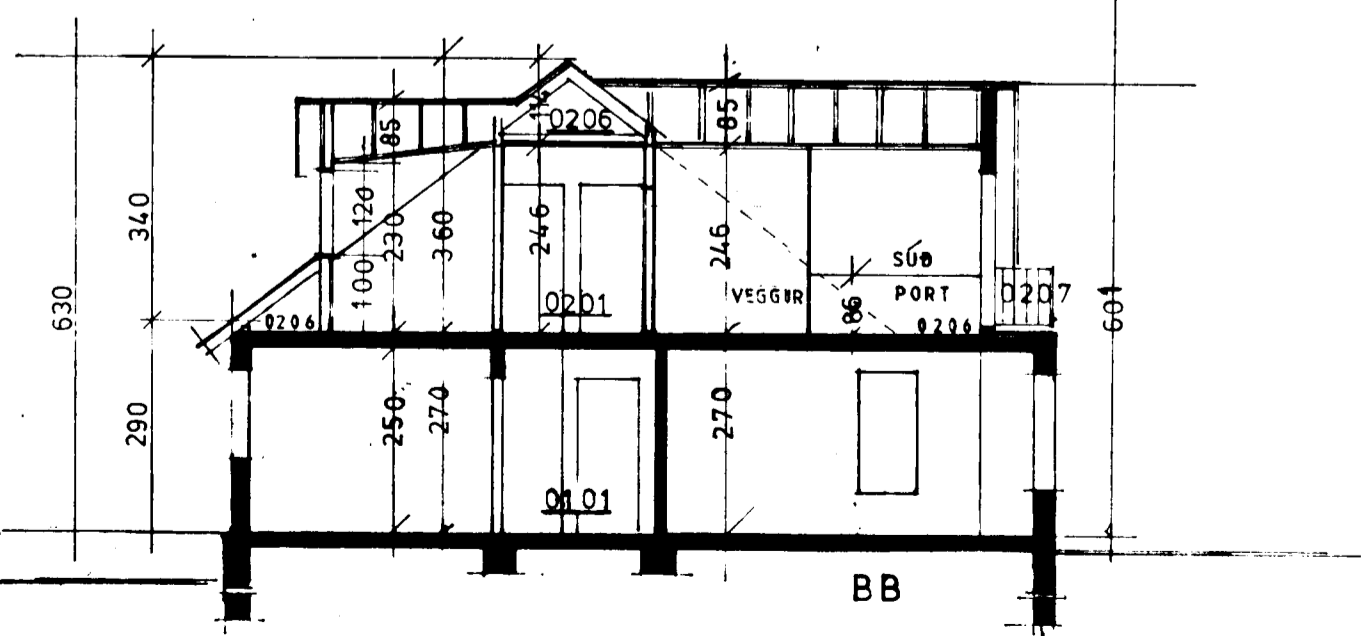

LNR. 121988
STGR. 6380-0040

Norðaustur

SUÐVESTURHLÍÐ, EKKI KLÆDD

1. hæð

MOSABARÐ 4.
UPPRUNATEIKNING EFTIR SIGURD. OLÁFSSON VERKFR. Í JÚLÍ 1955
TEIKNINGAR STAÐFERÐAR Í MAÍ 2002. GRUNNM. ÚTLIT OG SNIÐ M 1:100 AFSTAÐA 1:500