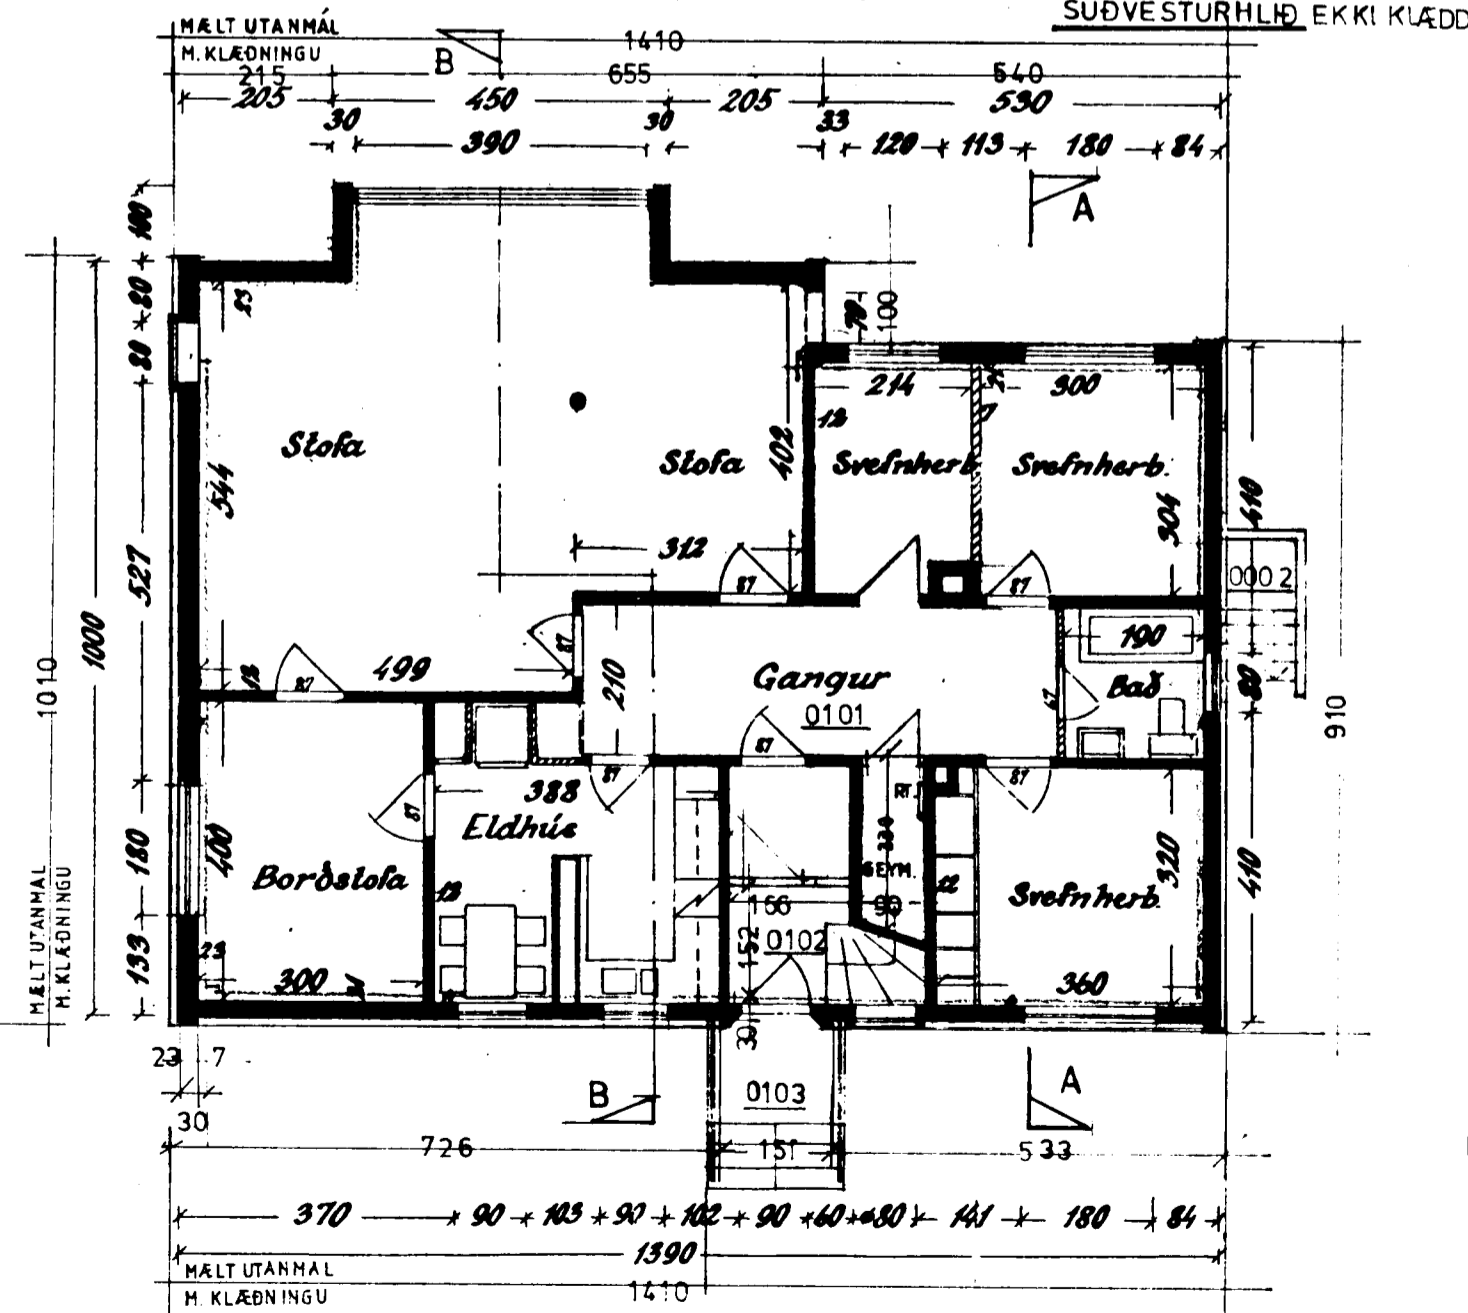

LNR. 121988
STGR. 6380-0040

Norðaustur

SUÐVESTURHLÍÐ, EKKI KLÆDD

1. hæð

MOSABARÐ 4.
UPPRUNATEIKNING EFTIR SIGURD. OLÁFSSON VERKFR. Í JÚLÍ 1955
TEIKNINGAR STAÐFERÐAR Í MAÍ 2002. GRUNNM. ÚTLIT OG SNIÐ M 1:100 AFSTAÐA 1:500