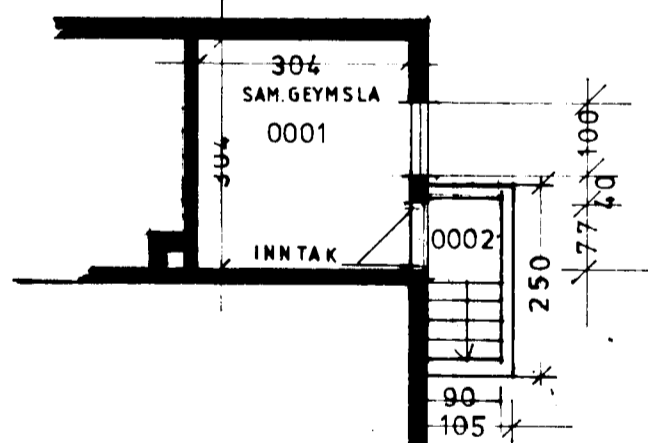

LNR. 121988
STGR. 6380-0040

Norðaustur

SUÐVESTURHLÍÐ, EKKI KLÆDD

1. hæð

MOSABARÐ 4.
UPPRUNATEIKNING EFTIR SIGURD. OLÁFSSON VERKFR. Í JÚLÍ 1955
TEIKNINGAR STAÐFERÐAR Í MAÍ 2002. GRUNNM. ÚTLIT OG SNIÐ M 1:100 AFSTAÐA 1:500