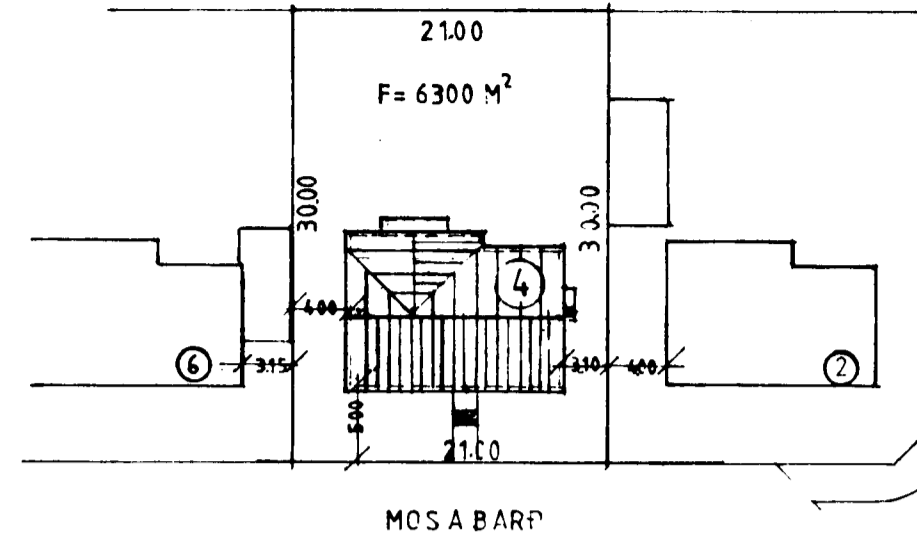

MOSABARÐ

Byggingarfulltrúi
samþykkir erindið.
03 JUNI 2002
Bent skal á að samþykkt þessi verður ekki virk, fyrr en eftir skráningu eignaskipta-
yfirlýsingarinnar hjá Fasteignamat-
ráðsins og þinglýsingu hennar.

LNR. 121988
STGR. 6380-0040