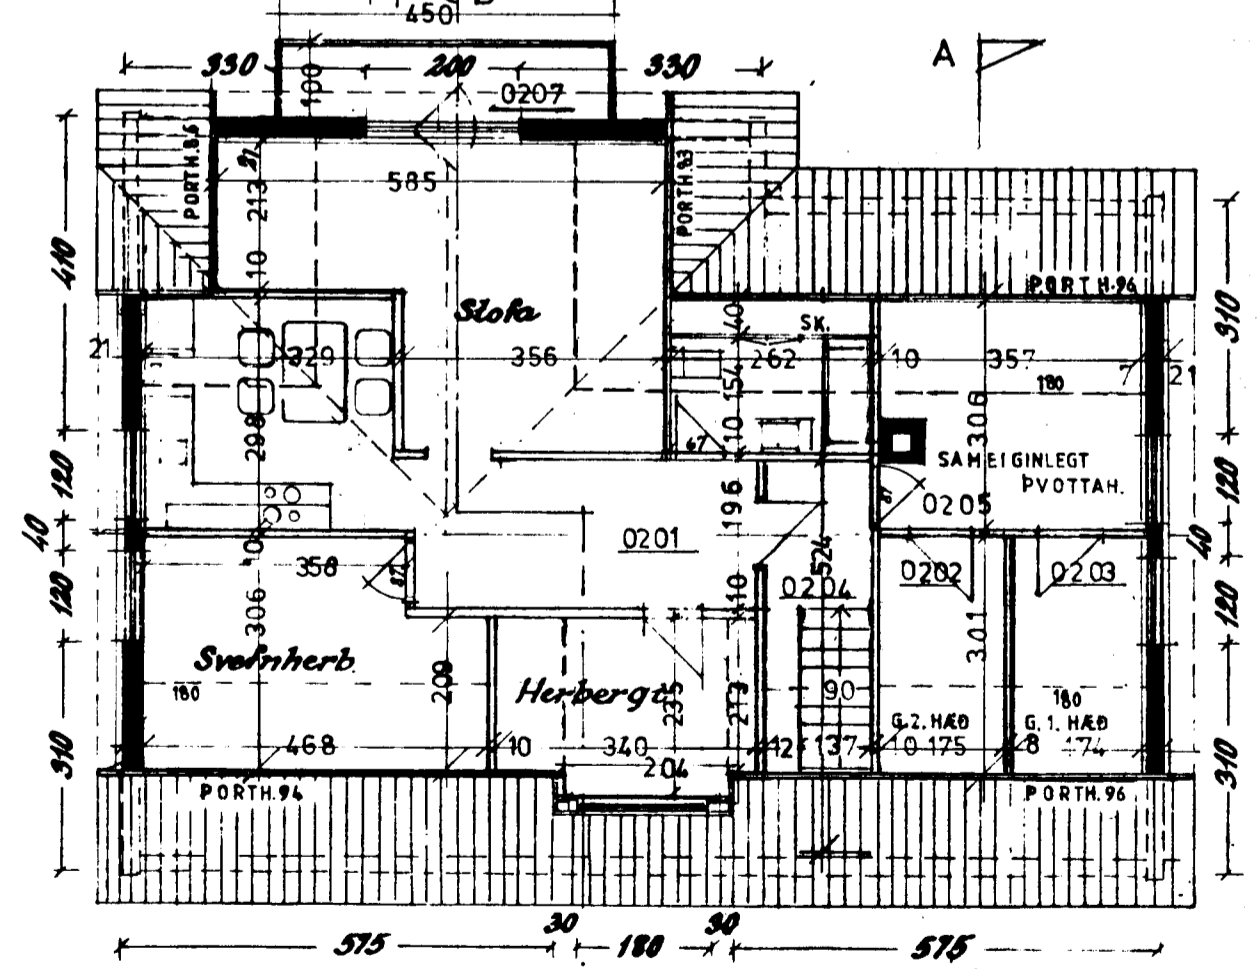

LNR. 121988
STGR. 6380-0040

Norðaustur

SUÐVESTURHLÍÐ, EKKI KLÆDD

1. hæð

MOSABARÐ 4.
UPPRUNATEIKNING EFTIR SIGURD. OLÁFSSON VERKFR. Í JÚLÍ 1955
TEIKNINGAR STAÐFERÐAR Í MAÍ 2002. GRUNNM. ÚTLIT OG SNIÐ M 1:100 AFSTAÐA 1:500