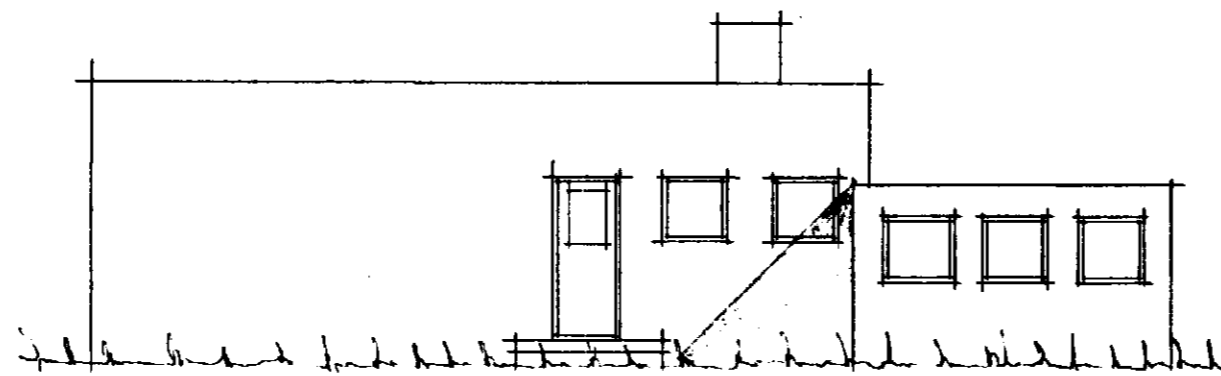

Mosabard nr. 5
1:100

Jóni Kristmundsson
Teiknari
Sigríður Jónsson
Skráskráðingur

Stk 17/10 '56

Stúttur

Vestur

Austur

Gæðingasta

Norður

Stæðing

Mosabard

Afstæða 1:500

Reykjavík 27.9.1956
Þorvaldur Kristmundsson