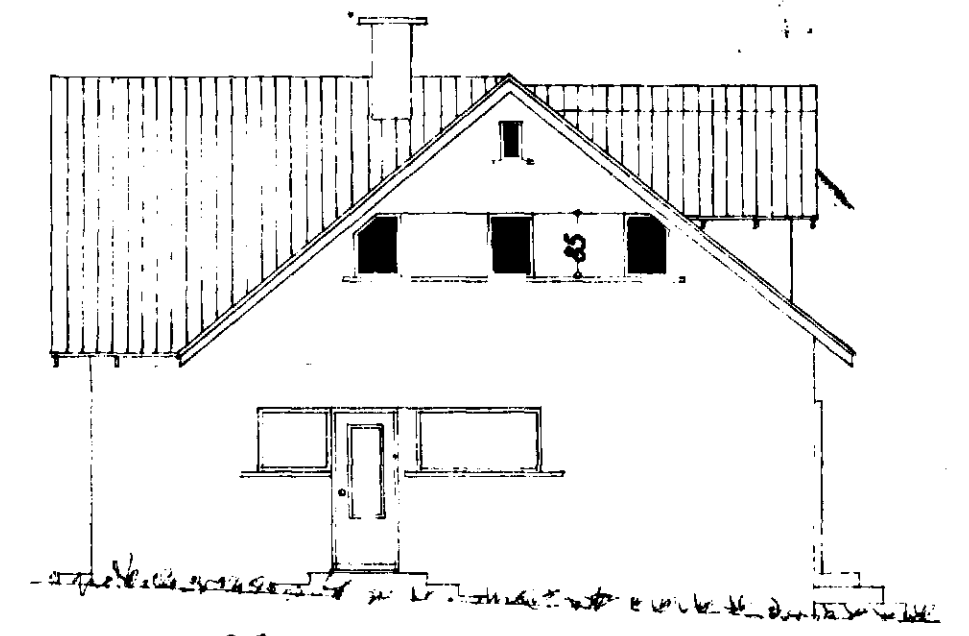

Eig:
Valgeir Guðlaugsson
(Mosabaráð nr. 6)

Breyting á þaki

1:100

STIGI
1:20

df. 24/12 '55

Snið AA

Norðvestur

Suðvestur