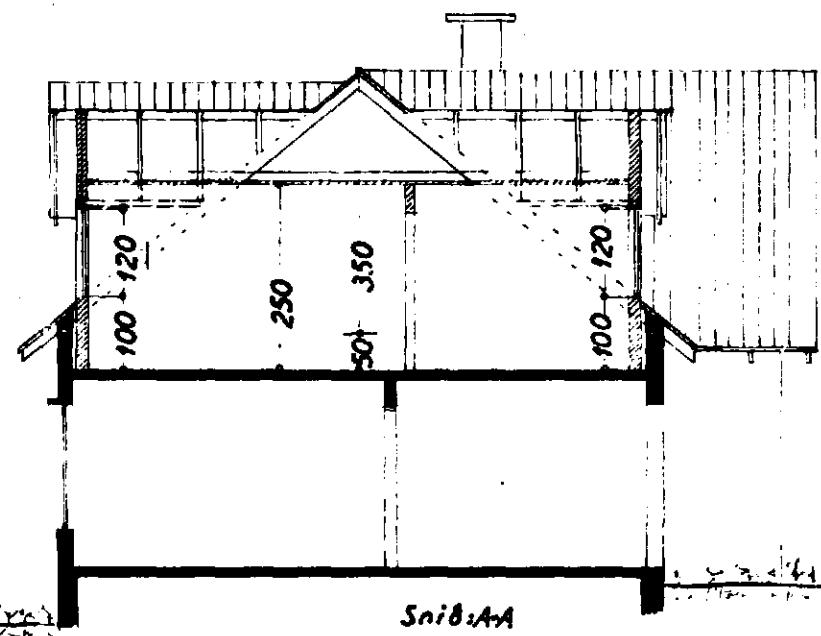

Eig:
Valgeir Guðlaugsson
(Mosabaráð nr. 6)

Breyting á þaki

1:100

STIGI
1:20

df. 24/12 '55

Snið AA

Norðvestur

Suðvestur