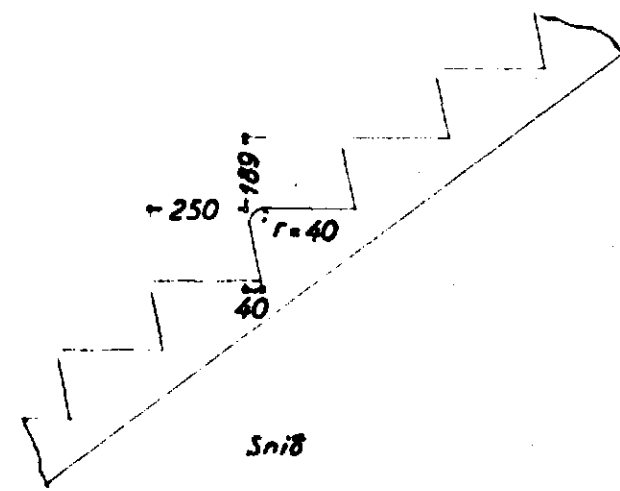

Eig:
Valgeir Guðlaugsson
(Mosabaráð nr. 6)

Breyting á þaki

1:100

STIGI
1:20

df. 24/12 '55

Snið AA

Norðvestur

Suðvestur