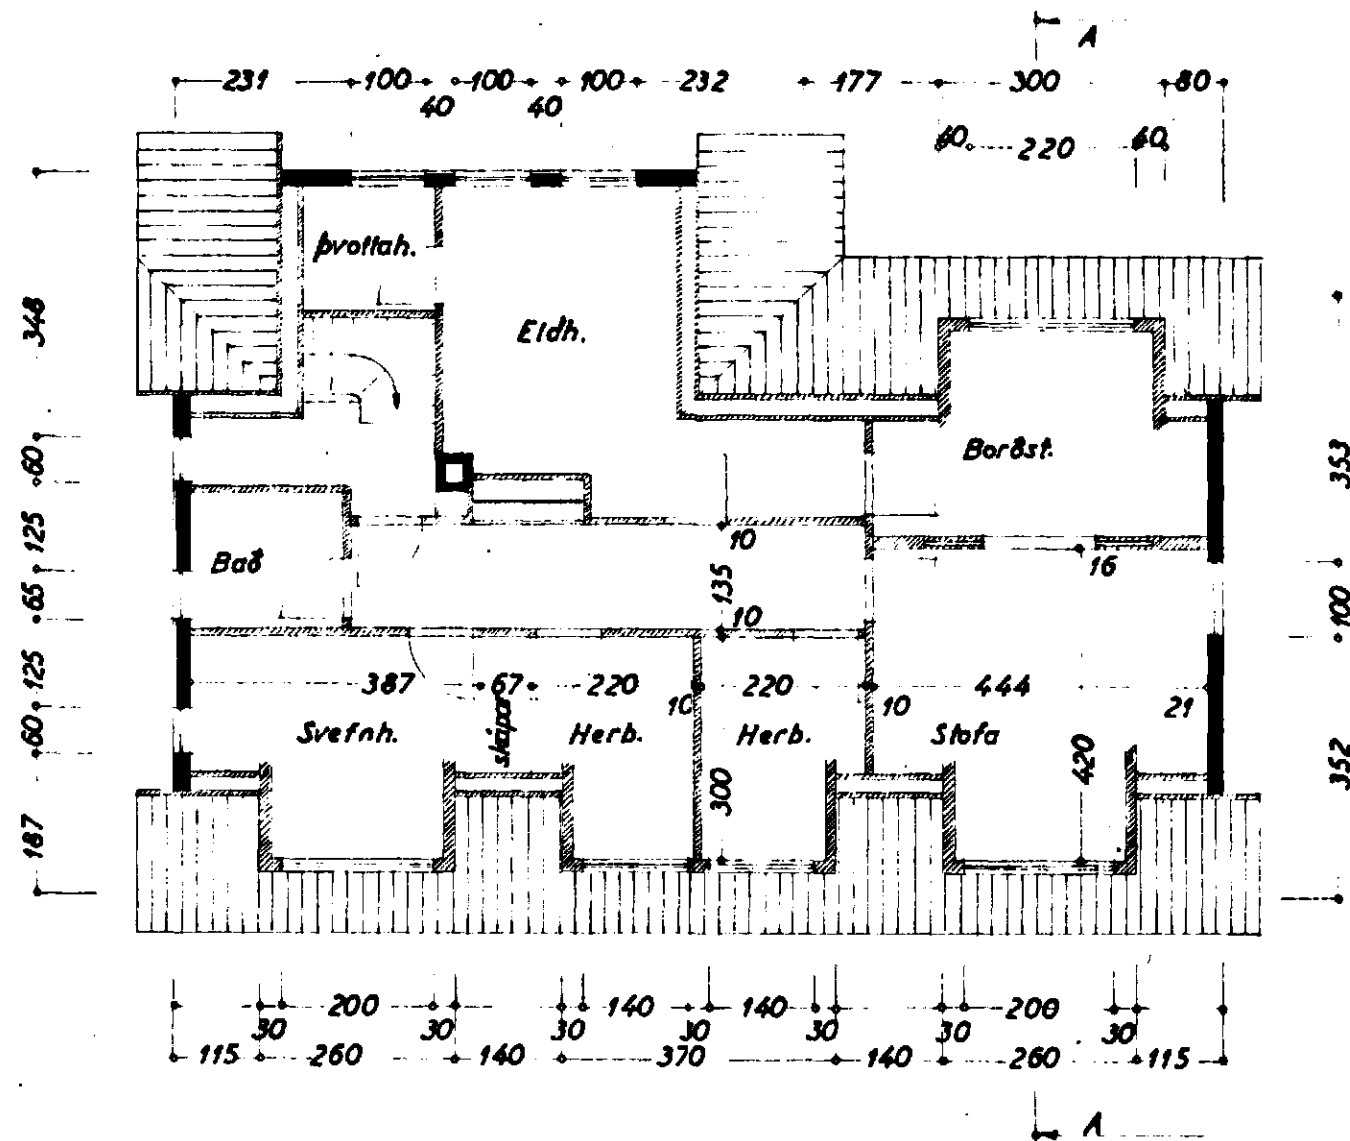

Snið AA

Halvarðsfiðs 2. nóv. '55
F. Sigurðsson