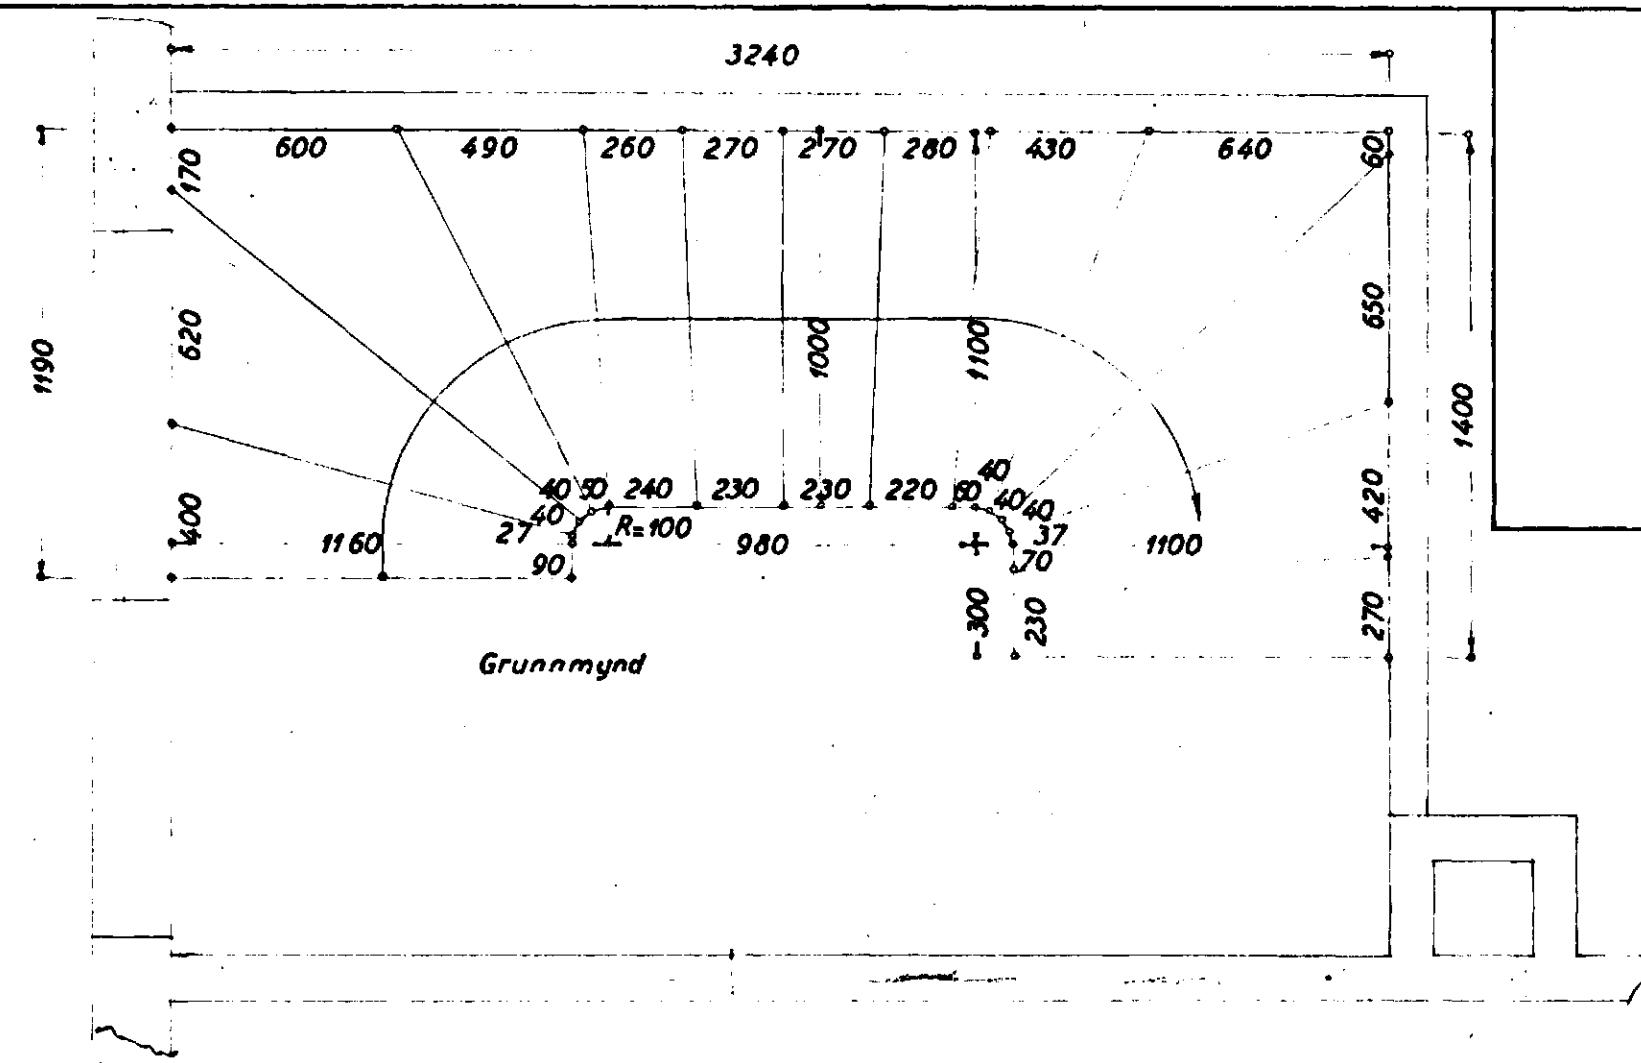

Eig:
Valgeir Guðlaugsson
(Mosabaráð nr. 6)

Breyting á þaki

1:100

STIGI
1:20

df. 24/12 '55

Snið AA

Norðvestur

Suðvestur