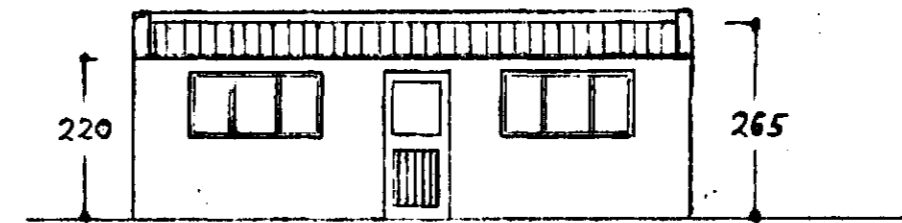

BÍLAGEYMSLUR FYRIR
MOSABARD 8-10

Mkv 1:100

Afsöðumynd

Mkv 1:500

Húsaábyggingastjóri
Halldór Guðmundsson
Múraraábyggingastjóri
Jóhann Lárusson

Skurður A

Grunnmynd

Sudvestur