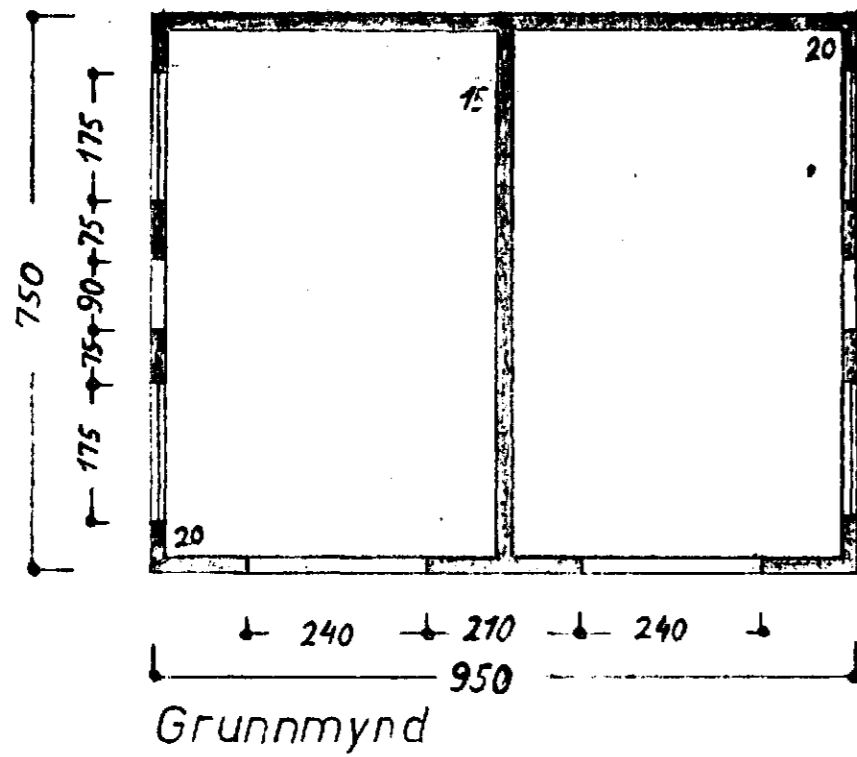

BÍLAGEYMSLUR FYRIR
MOSABARD 8-10

Mkv 1:100

Afsöðumynd

Mkv 1:500

Húsaábyggingastjóri
Halldór Guðmundsson
Múraraábyggingastjóri
Jóhann Lárusson

Skurður A

Grunnmynd

Sudvestur