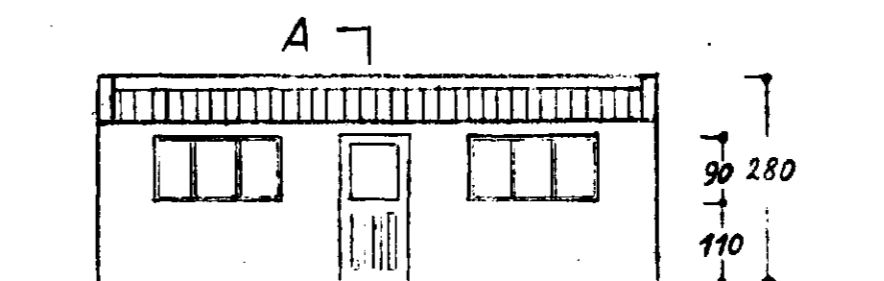

Nordvestur

Ánni Þorvaldsson
Mátt. 20/5 1961