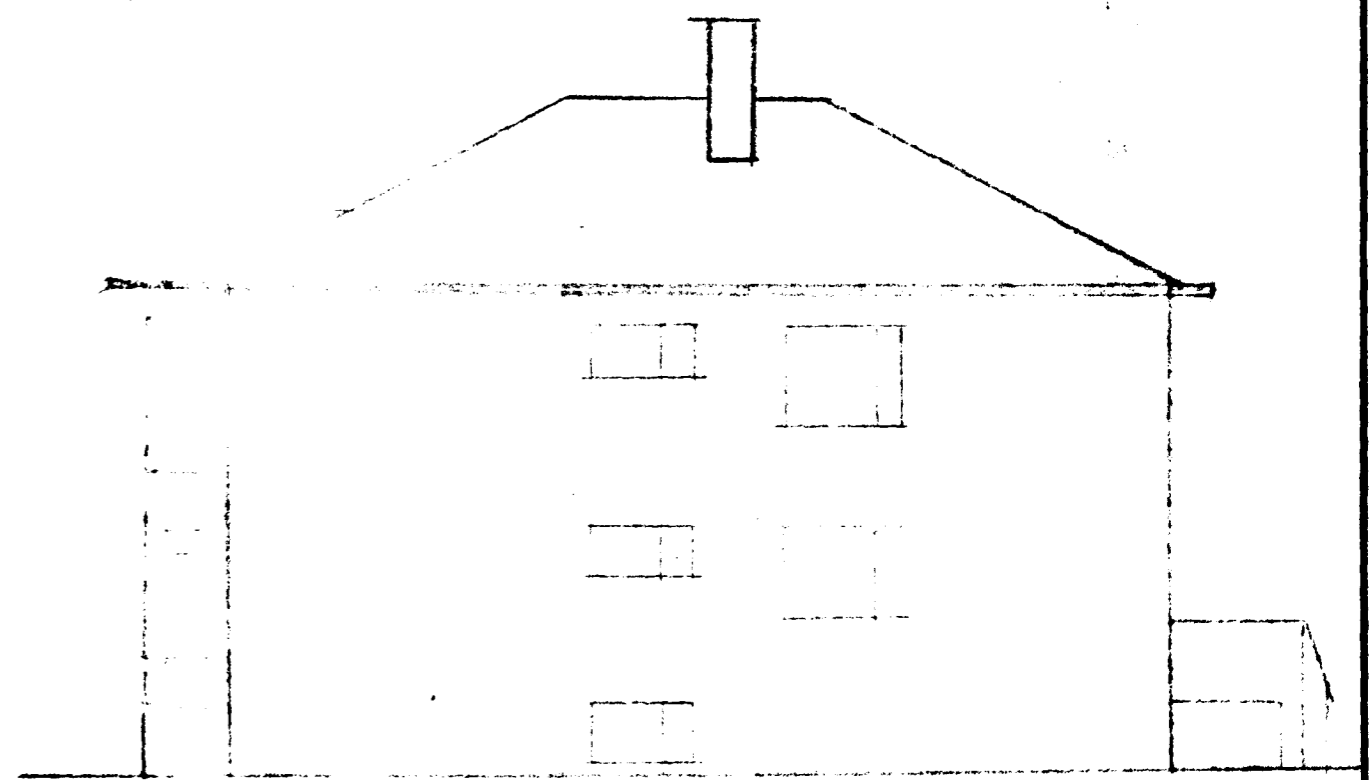

Samþykkt á fundi bygginga-  
nefndar þ. 19. 1976  
BYGGINGAFULLTRÚINN  
Í HAFNARFIRÐI  
*Sinnur Sigmundsson*

Þ. 19. 1976

VESTUR

FRONTUR

ÓSTUR

LEUBARHUS MÝRARÖTU 2, HF.	MELIKV. VERK	TEIKN. NR.
	1:100	19
	HANNAÐ: YFIRFARIÐ	DAGS
	TEIKNAD: SAMM.	1. AUGUST
	BRETTI	
	GLUGGUM	