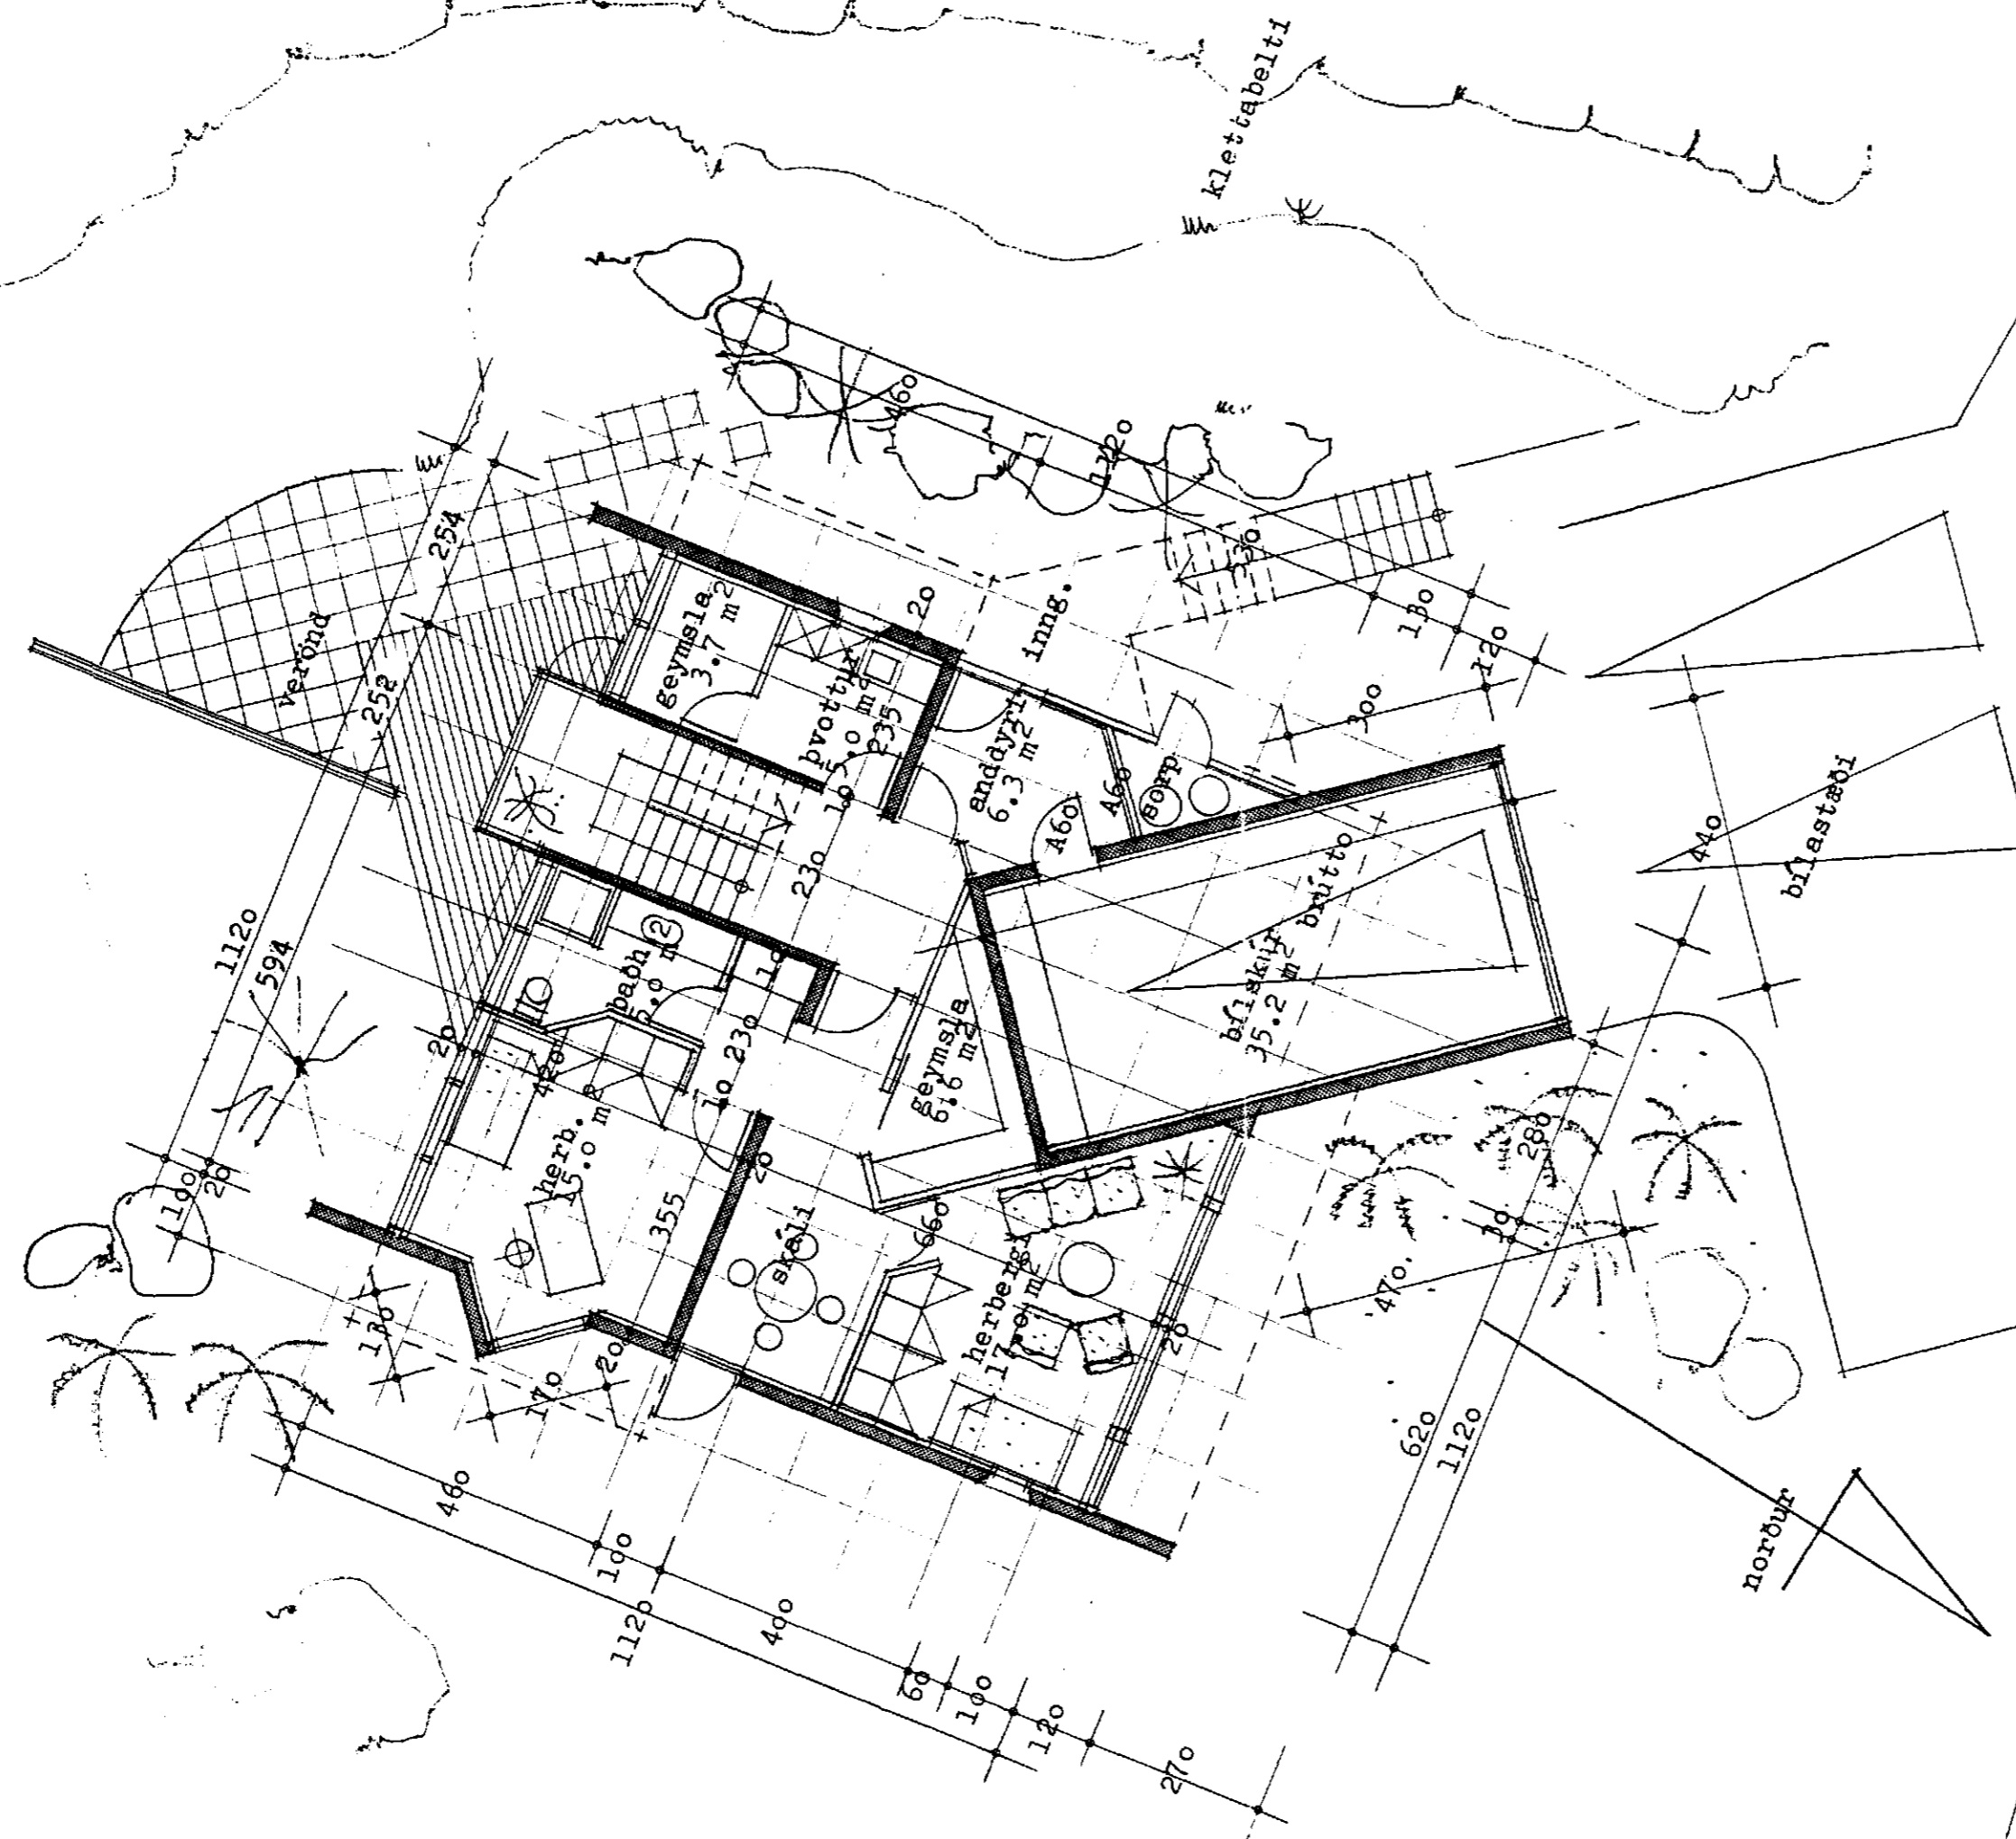

1492

stærðir : jarðhæð 107.8 m²
 efrihæð 139.0 -
 bílskúr 35.2 -
 rúmmál samt. 848.9 m³

grunnmynd jarðhæðar